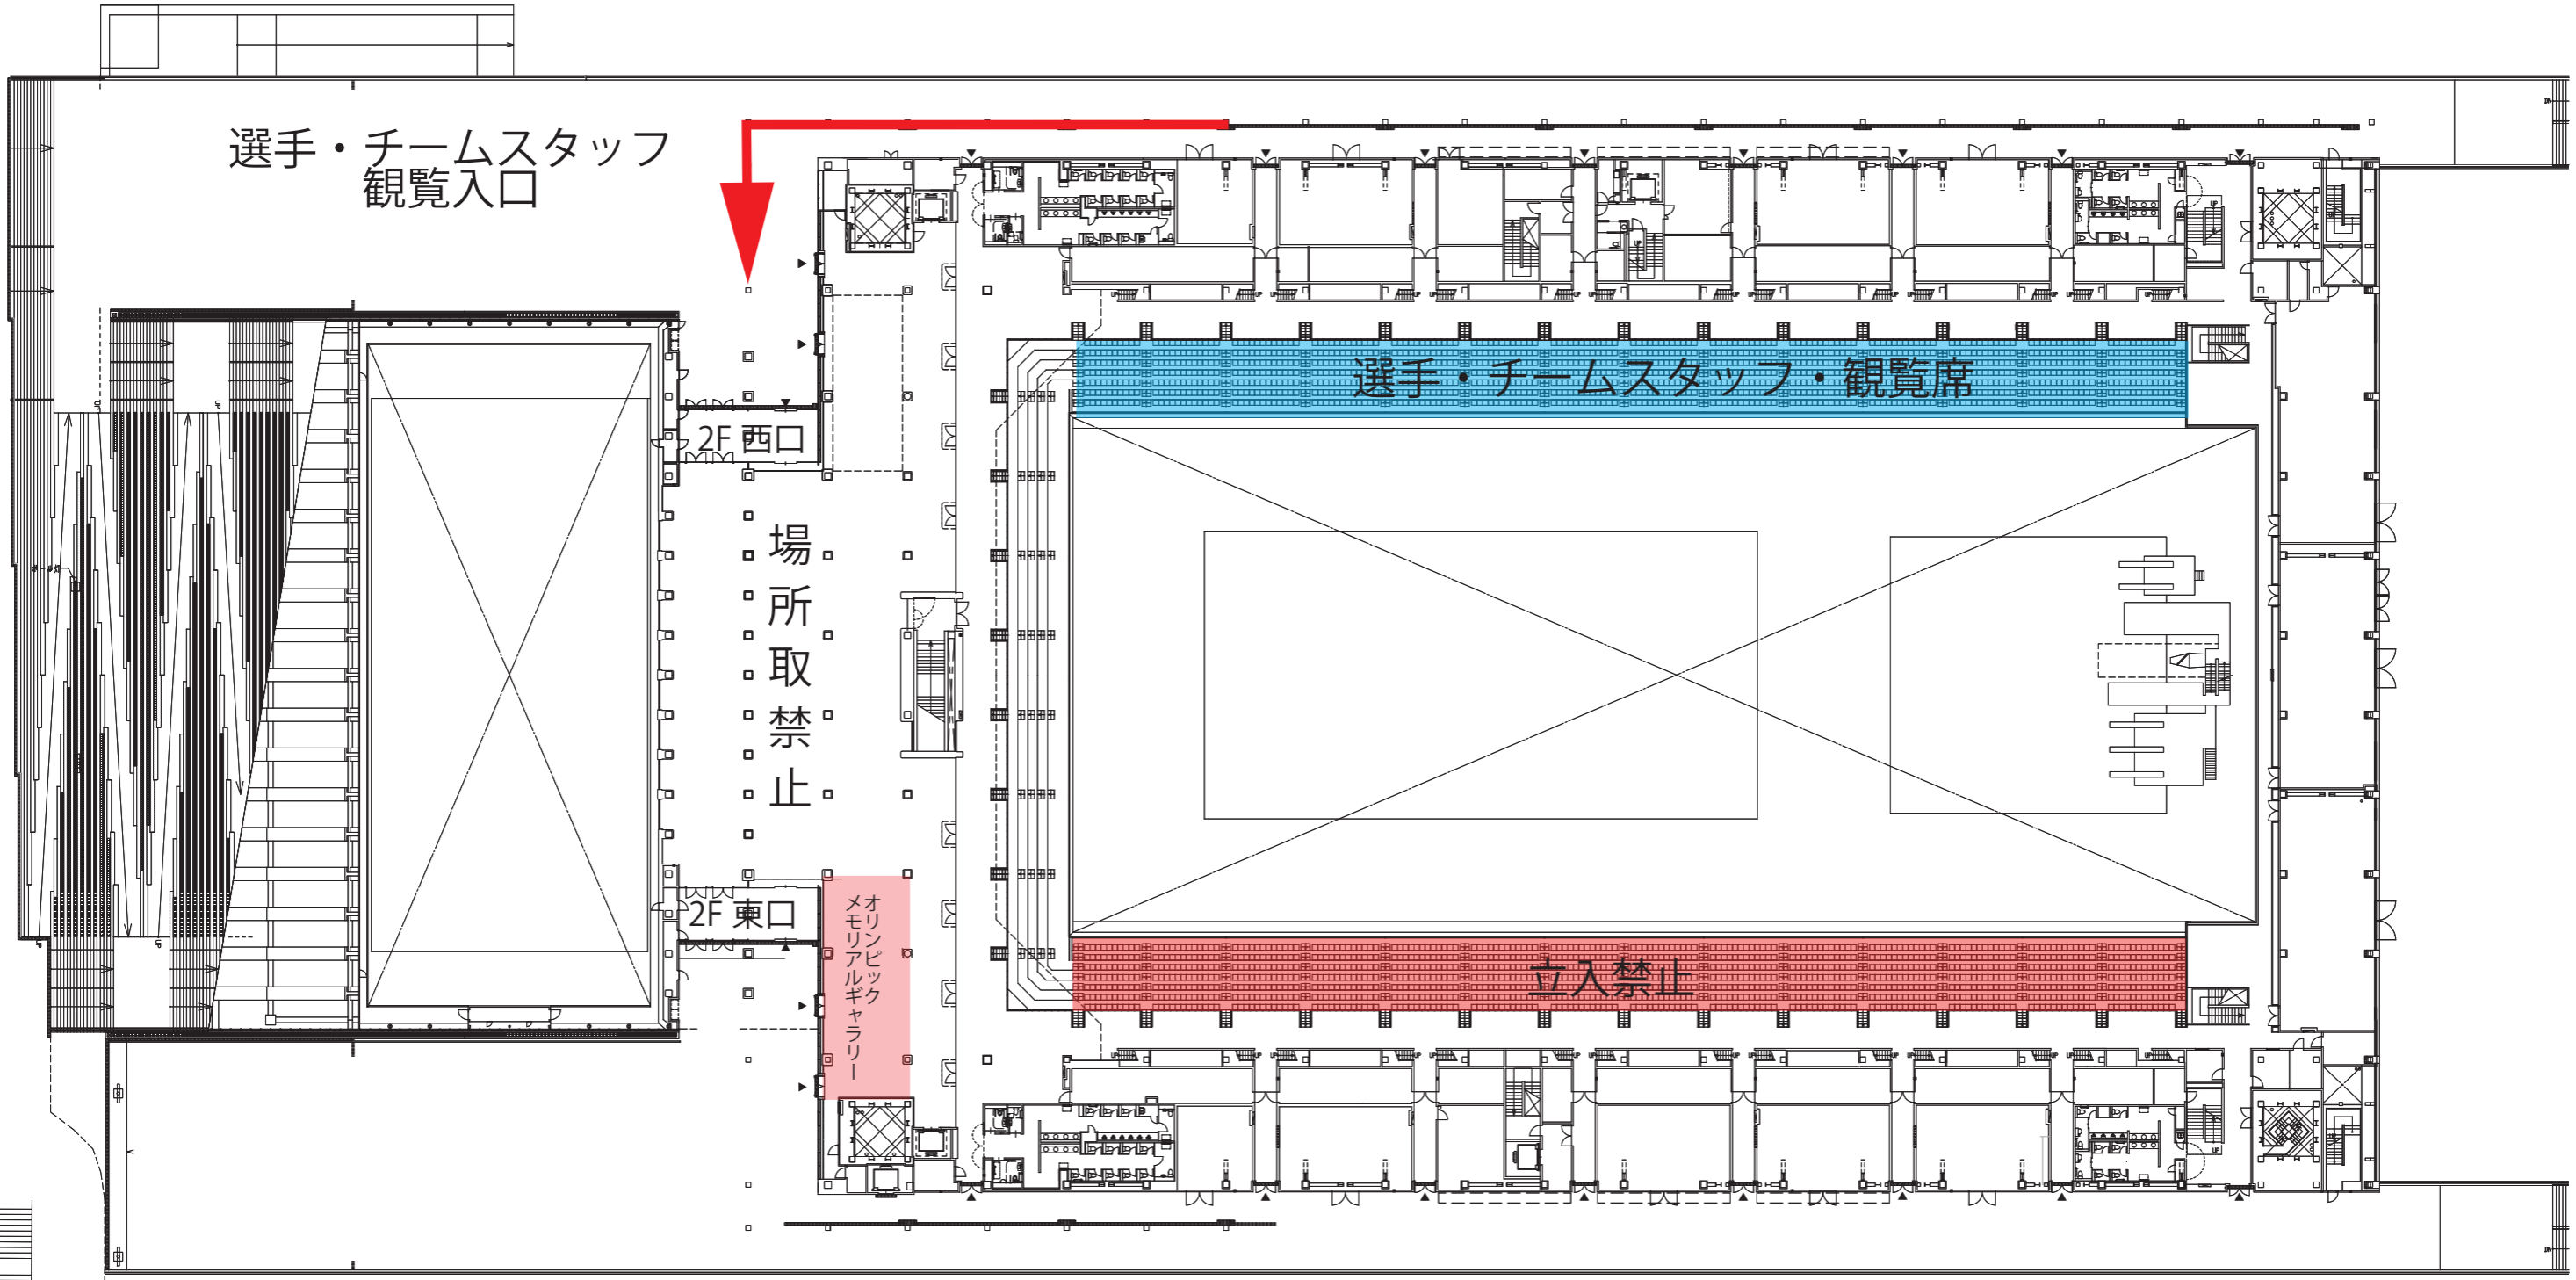

東京アクアティクスセンター会場図 (1F)

A1:1/300
A3:1/600

- 招集所への順路 ——
- 競技後の退場順路 ——
- サブプールへの順路 ——

東京アクアティクスセンター会場図 (2F)

東京アクアティクスセンター会場図 (3F)

東京アクアティクスセンター会場図（4F）