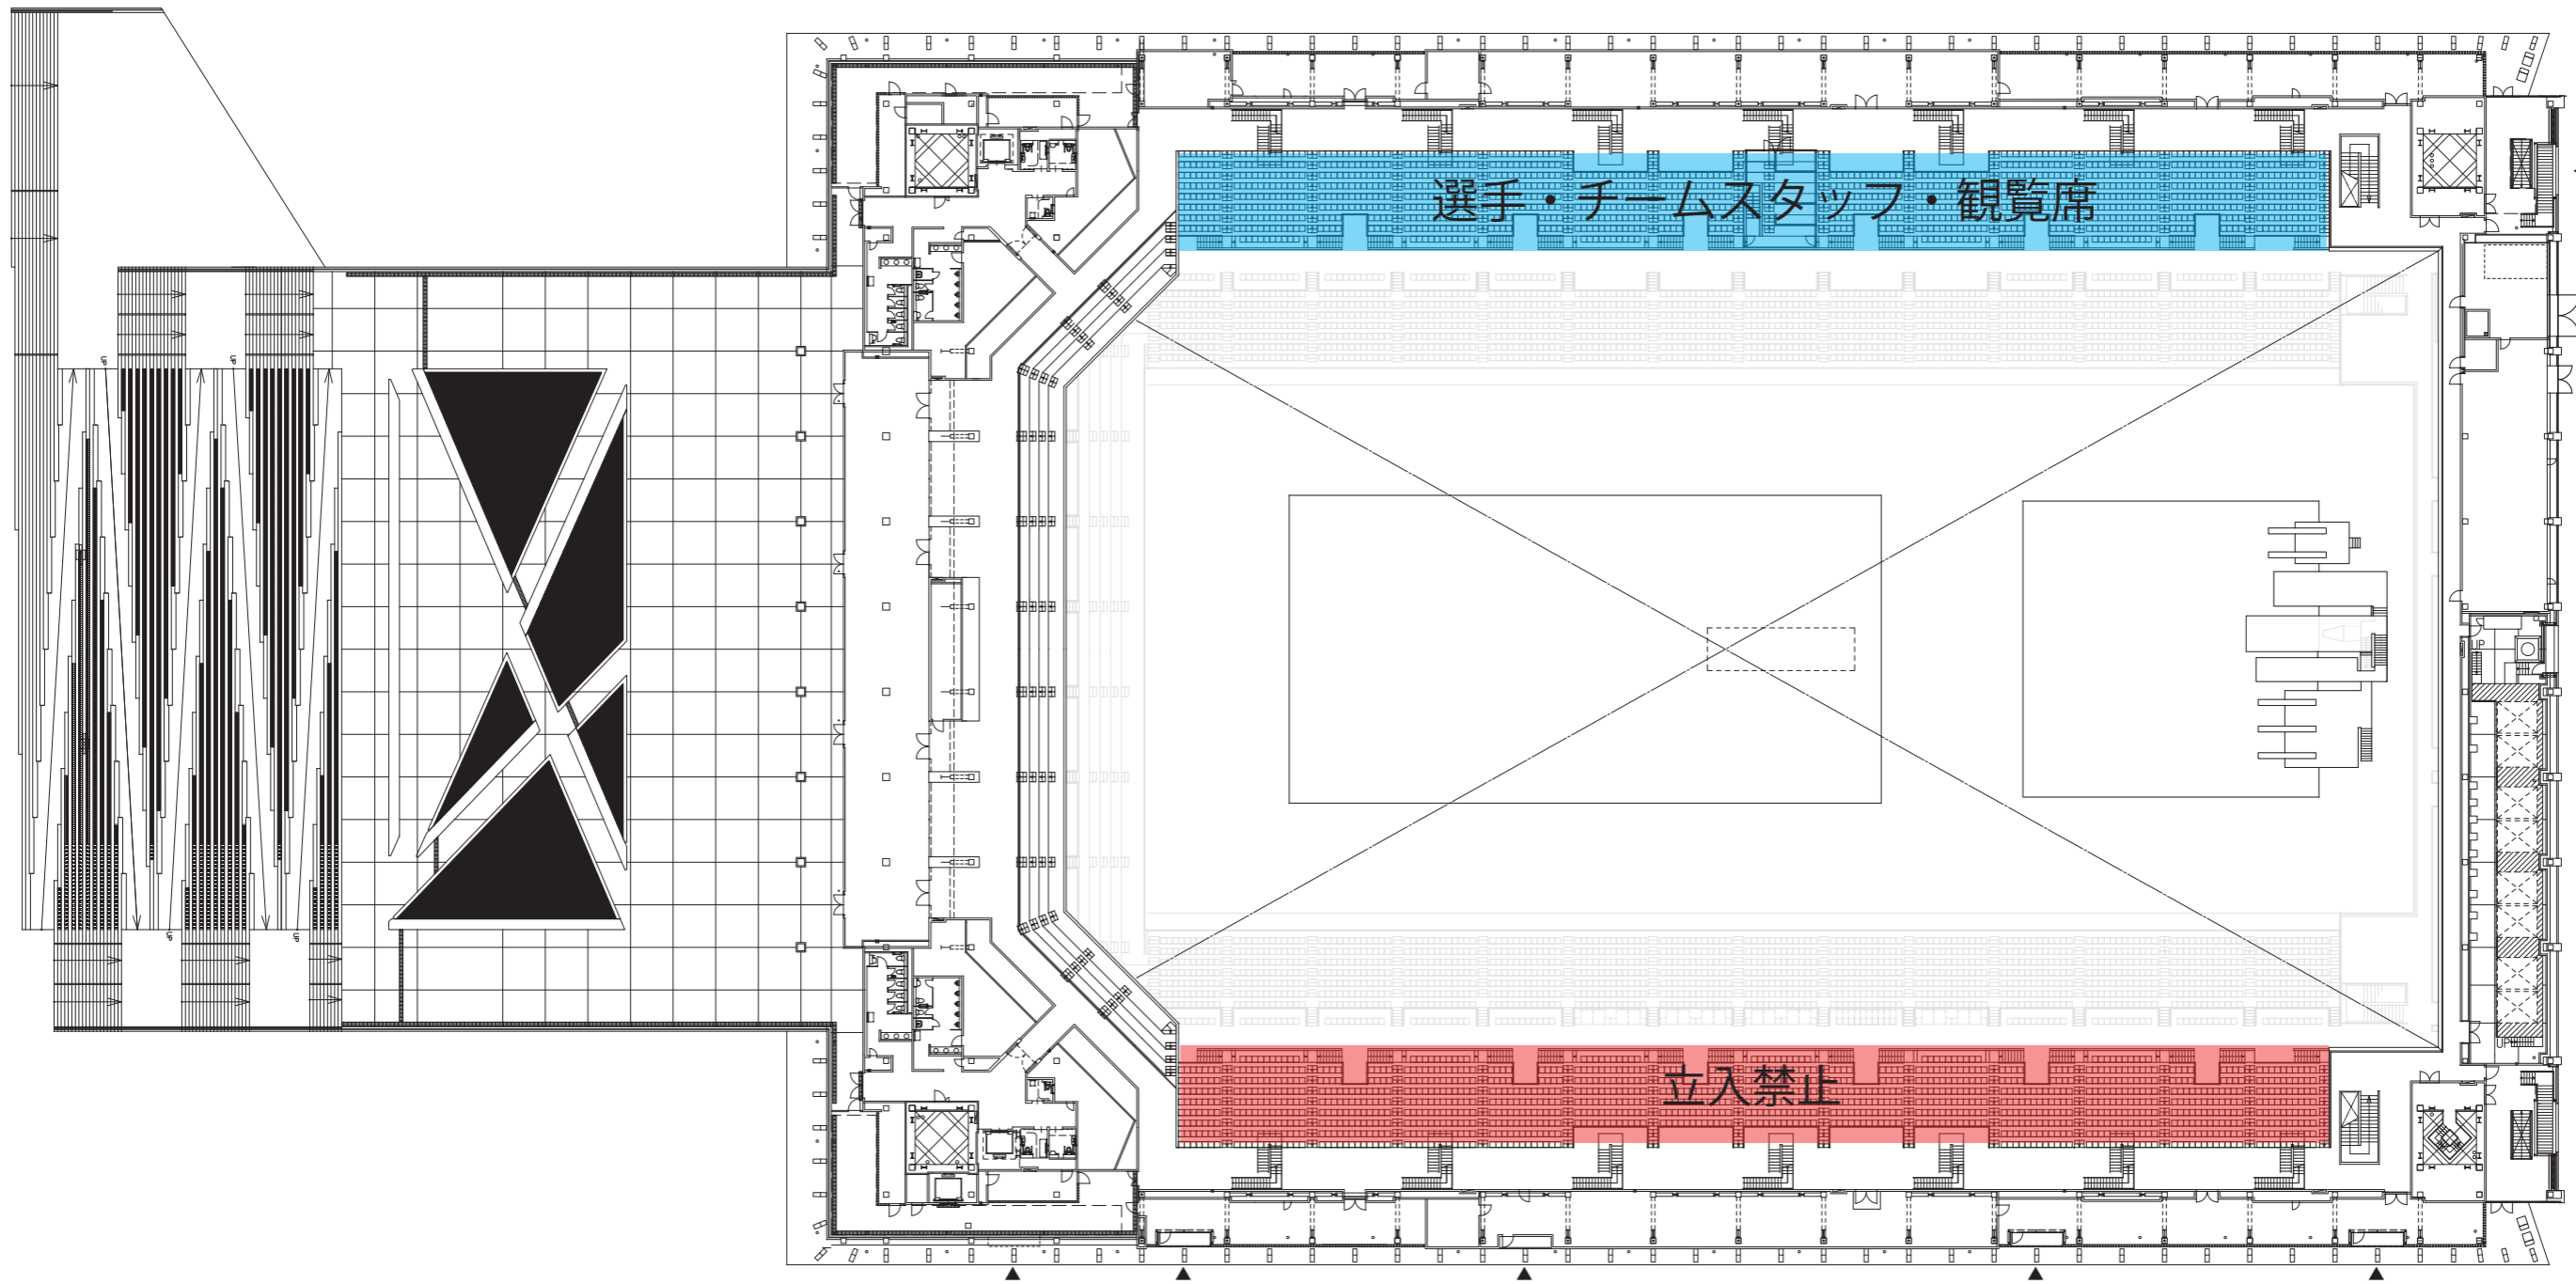

東京アクアティクスセンター会場図 (1F)

A1:1/300
A3:1/600

- 招集所への順路 ——
- 競技後の退場順路 ——
- サブプールへの順路 ——

東京アクアティクスセンター会場図 (2F)

東京アクアティクスセンター会場図 (3F)

東京アクアティクスセンター会場図（4F）