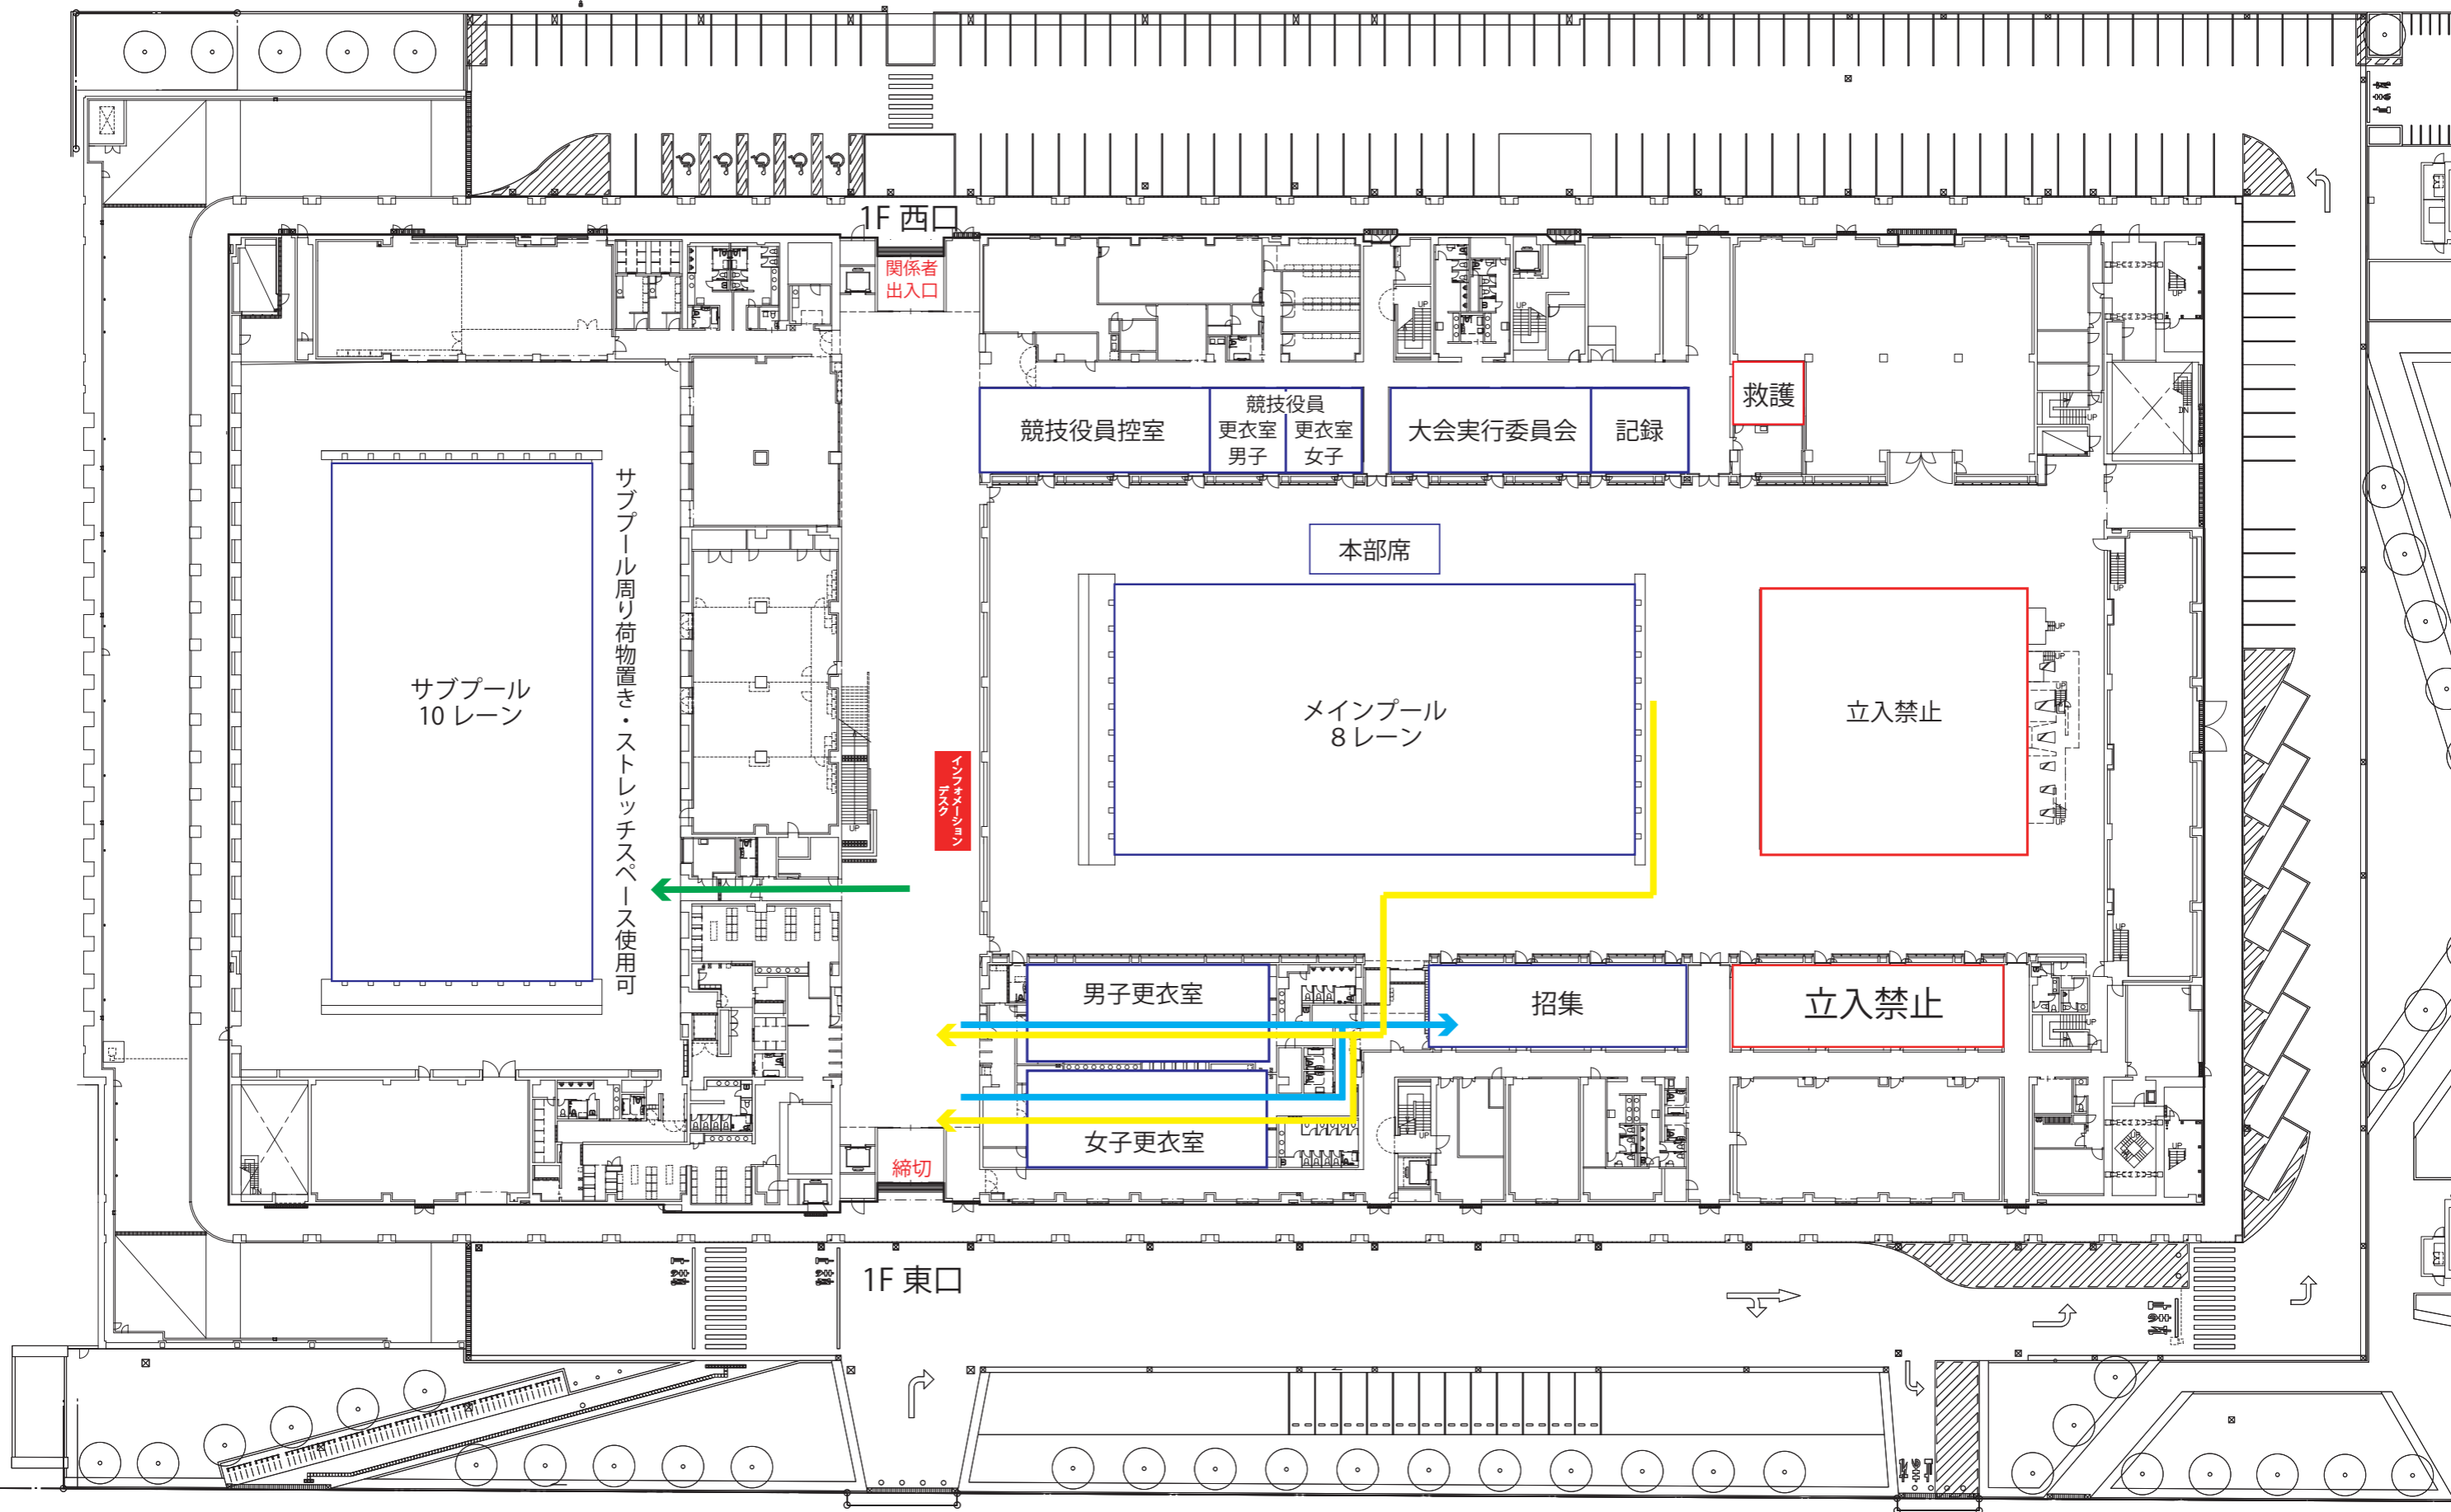

東京アクアティクスセンター会場図 (1F)

A1:1/300
A3:1/600

- 招集所への順路 ——
- 競技後の退場順路 ——
- サブプールへの順路 ——

東京アクアティクスセンター会場図 (2F)

東京アクアティクスセンター会場図 (3F)

東京アクアティクスセンター会場図（4F）