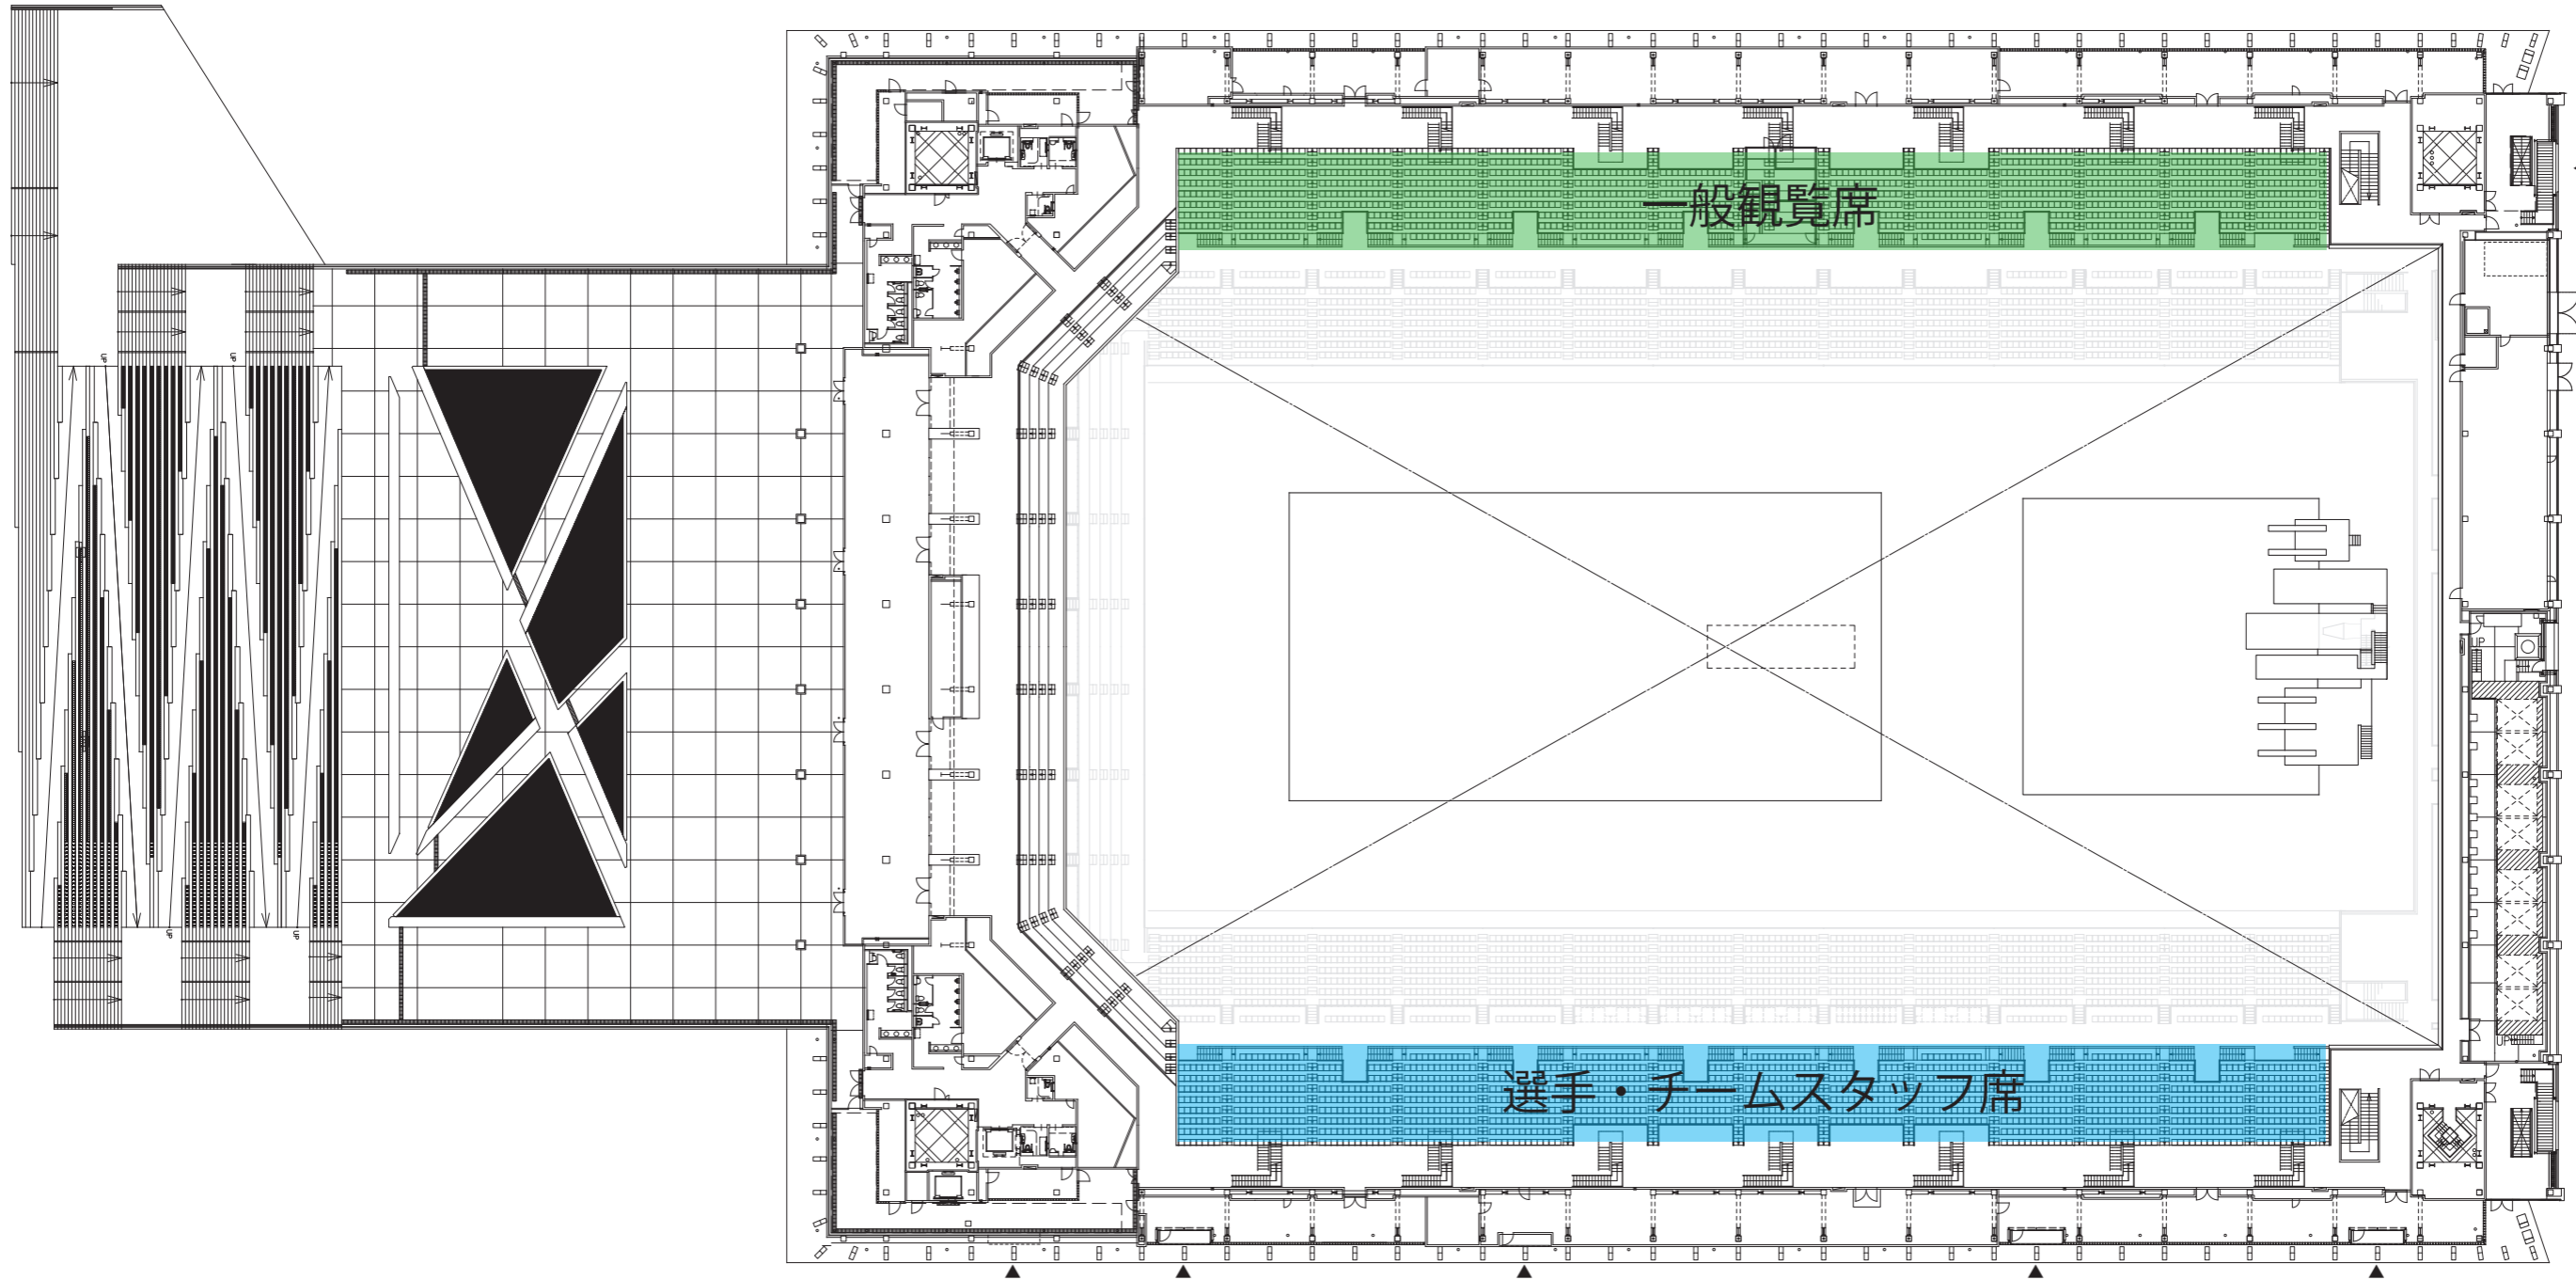

東京アクアティクスセンター会場図 (1F)

A1:1/300
A3:1/600

- 招集所への順路 ——
- 競技後の退場順路 ——
- サブプールへの順路 ——

東京アクアティクスセンター会場図 (2F)

東京アクアティクスセンター会場図 (3F)

A1:1/300
A3:1/600

東京アクアティクスセンター会場図（4F）