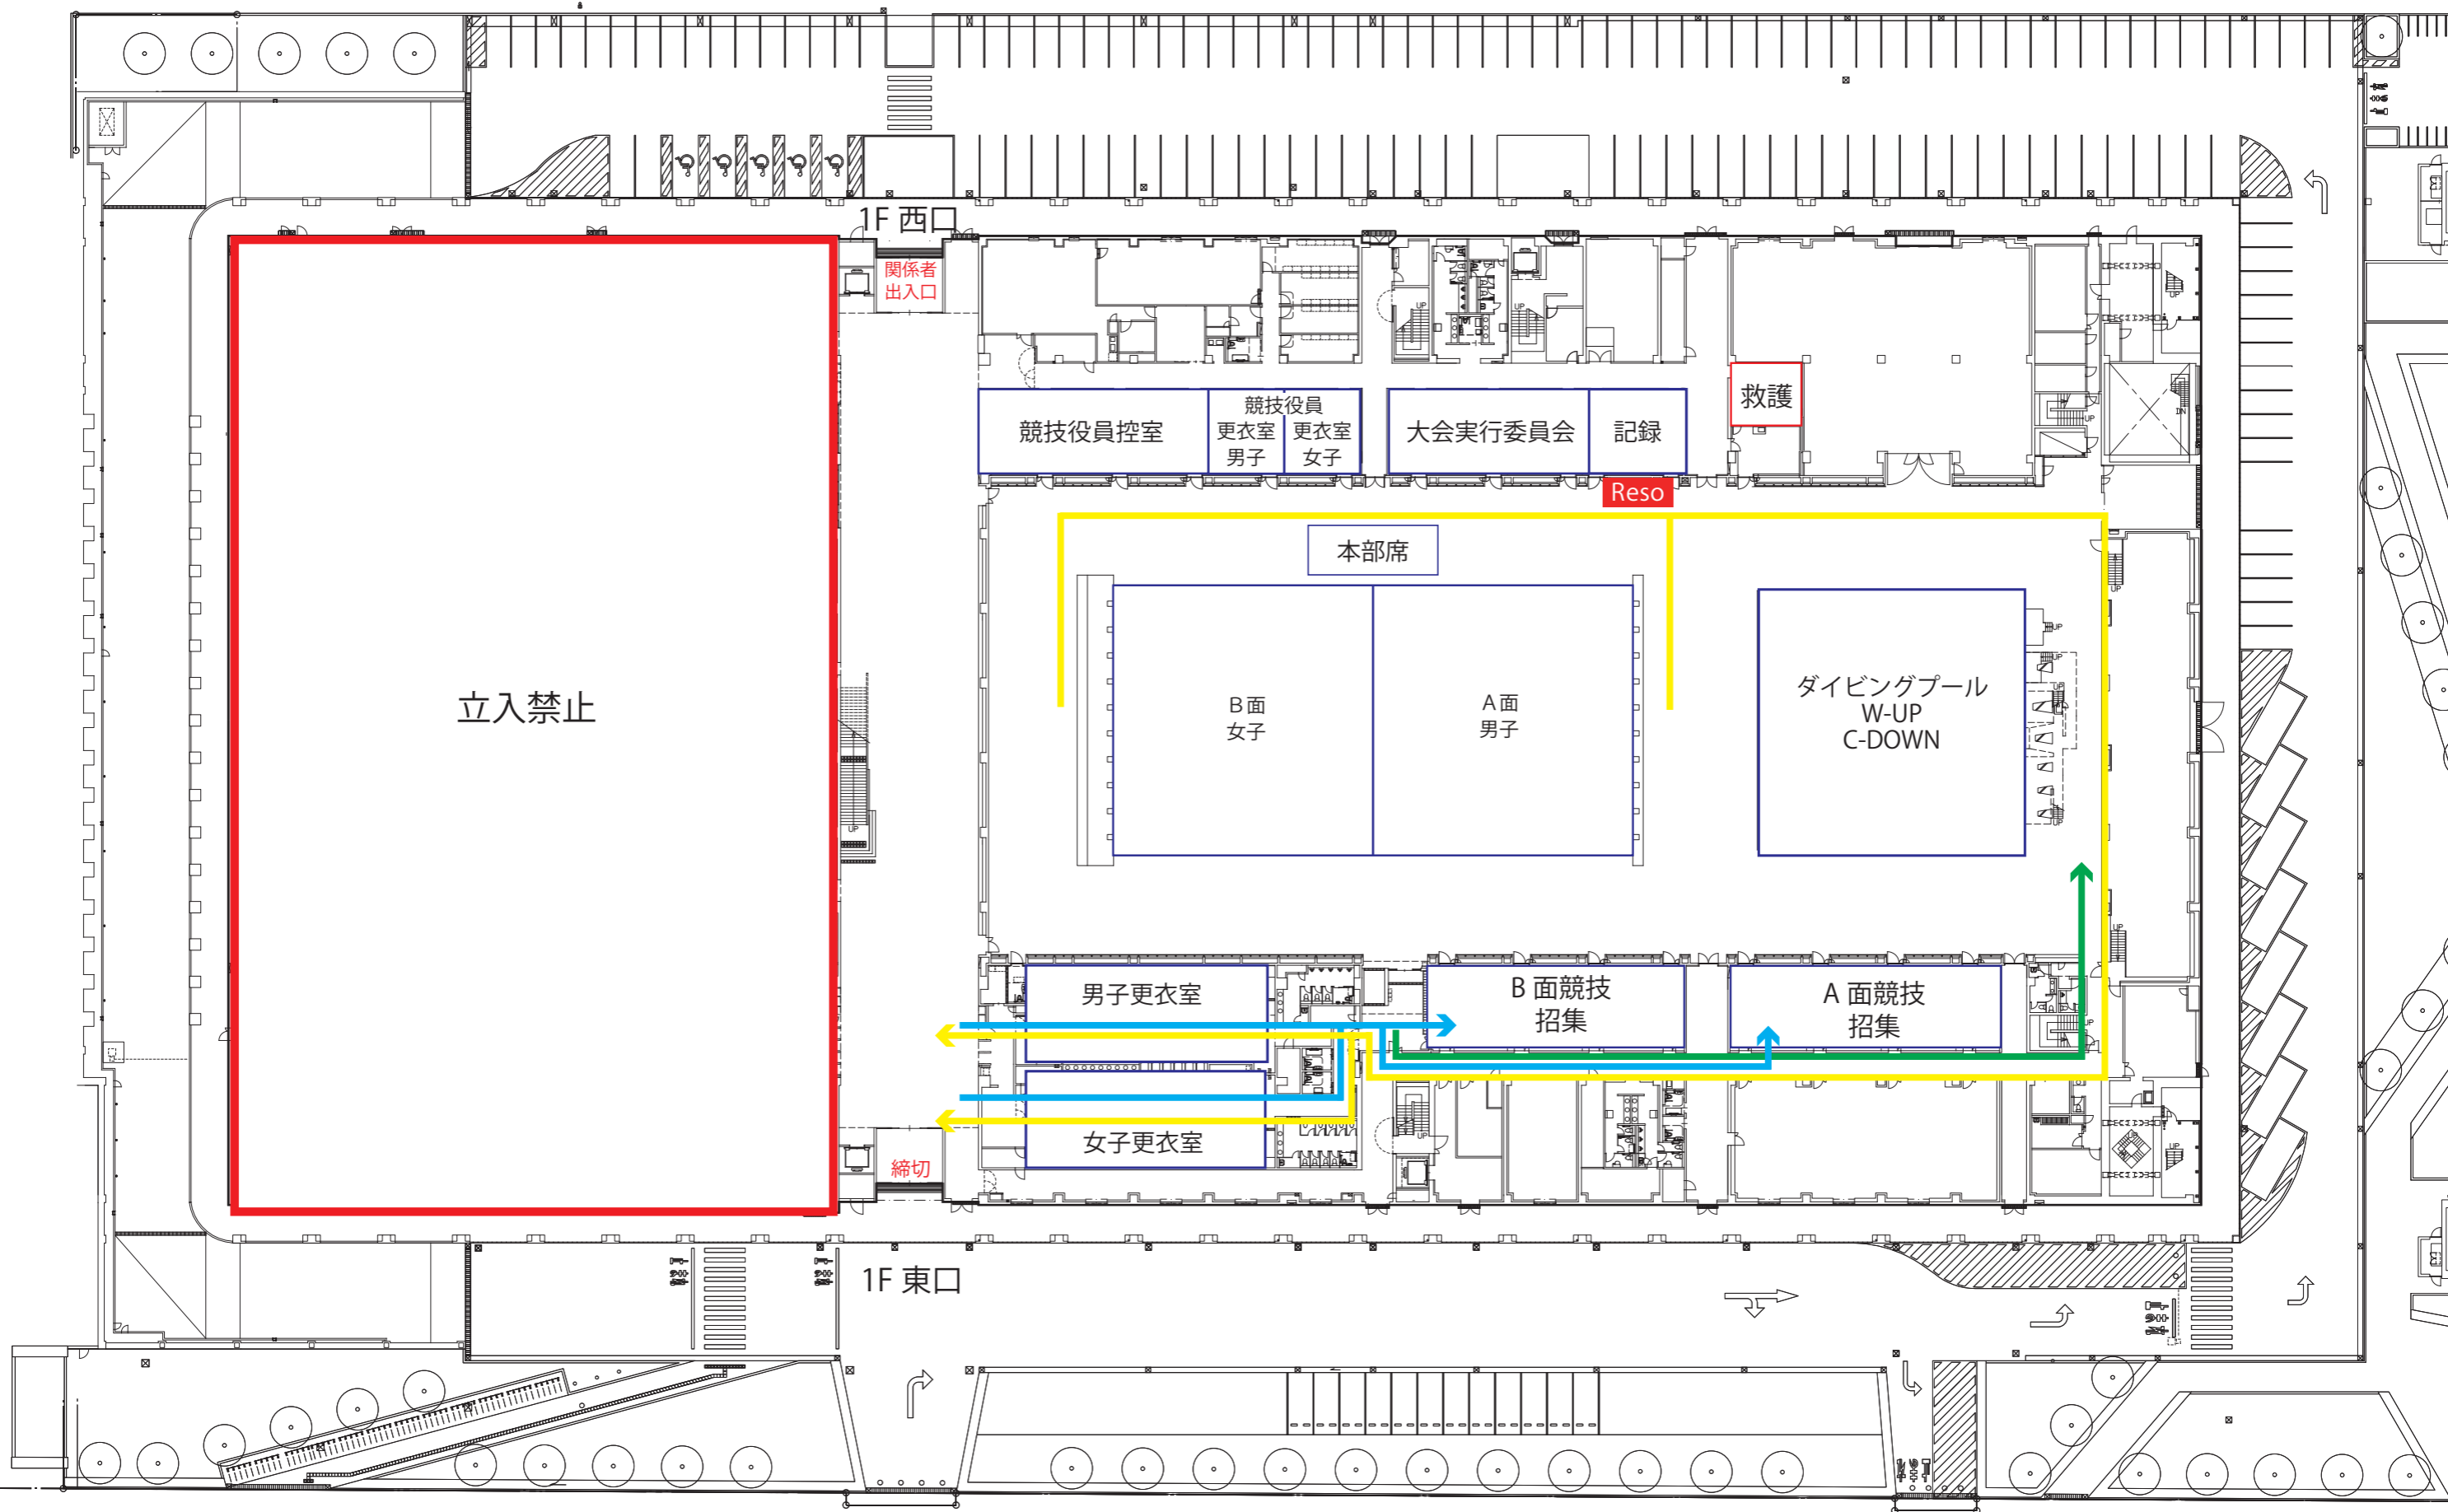

東京アクアティクスセンター会場図 (1F)

A1:1/300
A3:1/600

- 招集所への順路 ——
- 競技後の退場順路 ——
- サブプールへの順路 ——

東京アクアティクスセンター会場図 (2F)

東京アクアティクスセンター会場図 (3F)

A1:1/300
A3:1/600

東京アクアティクスセンター会場図（4F）