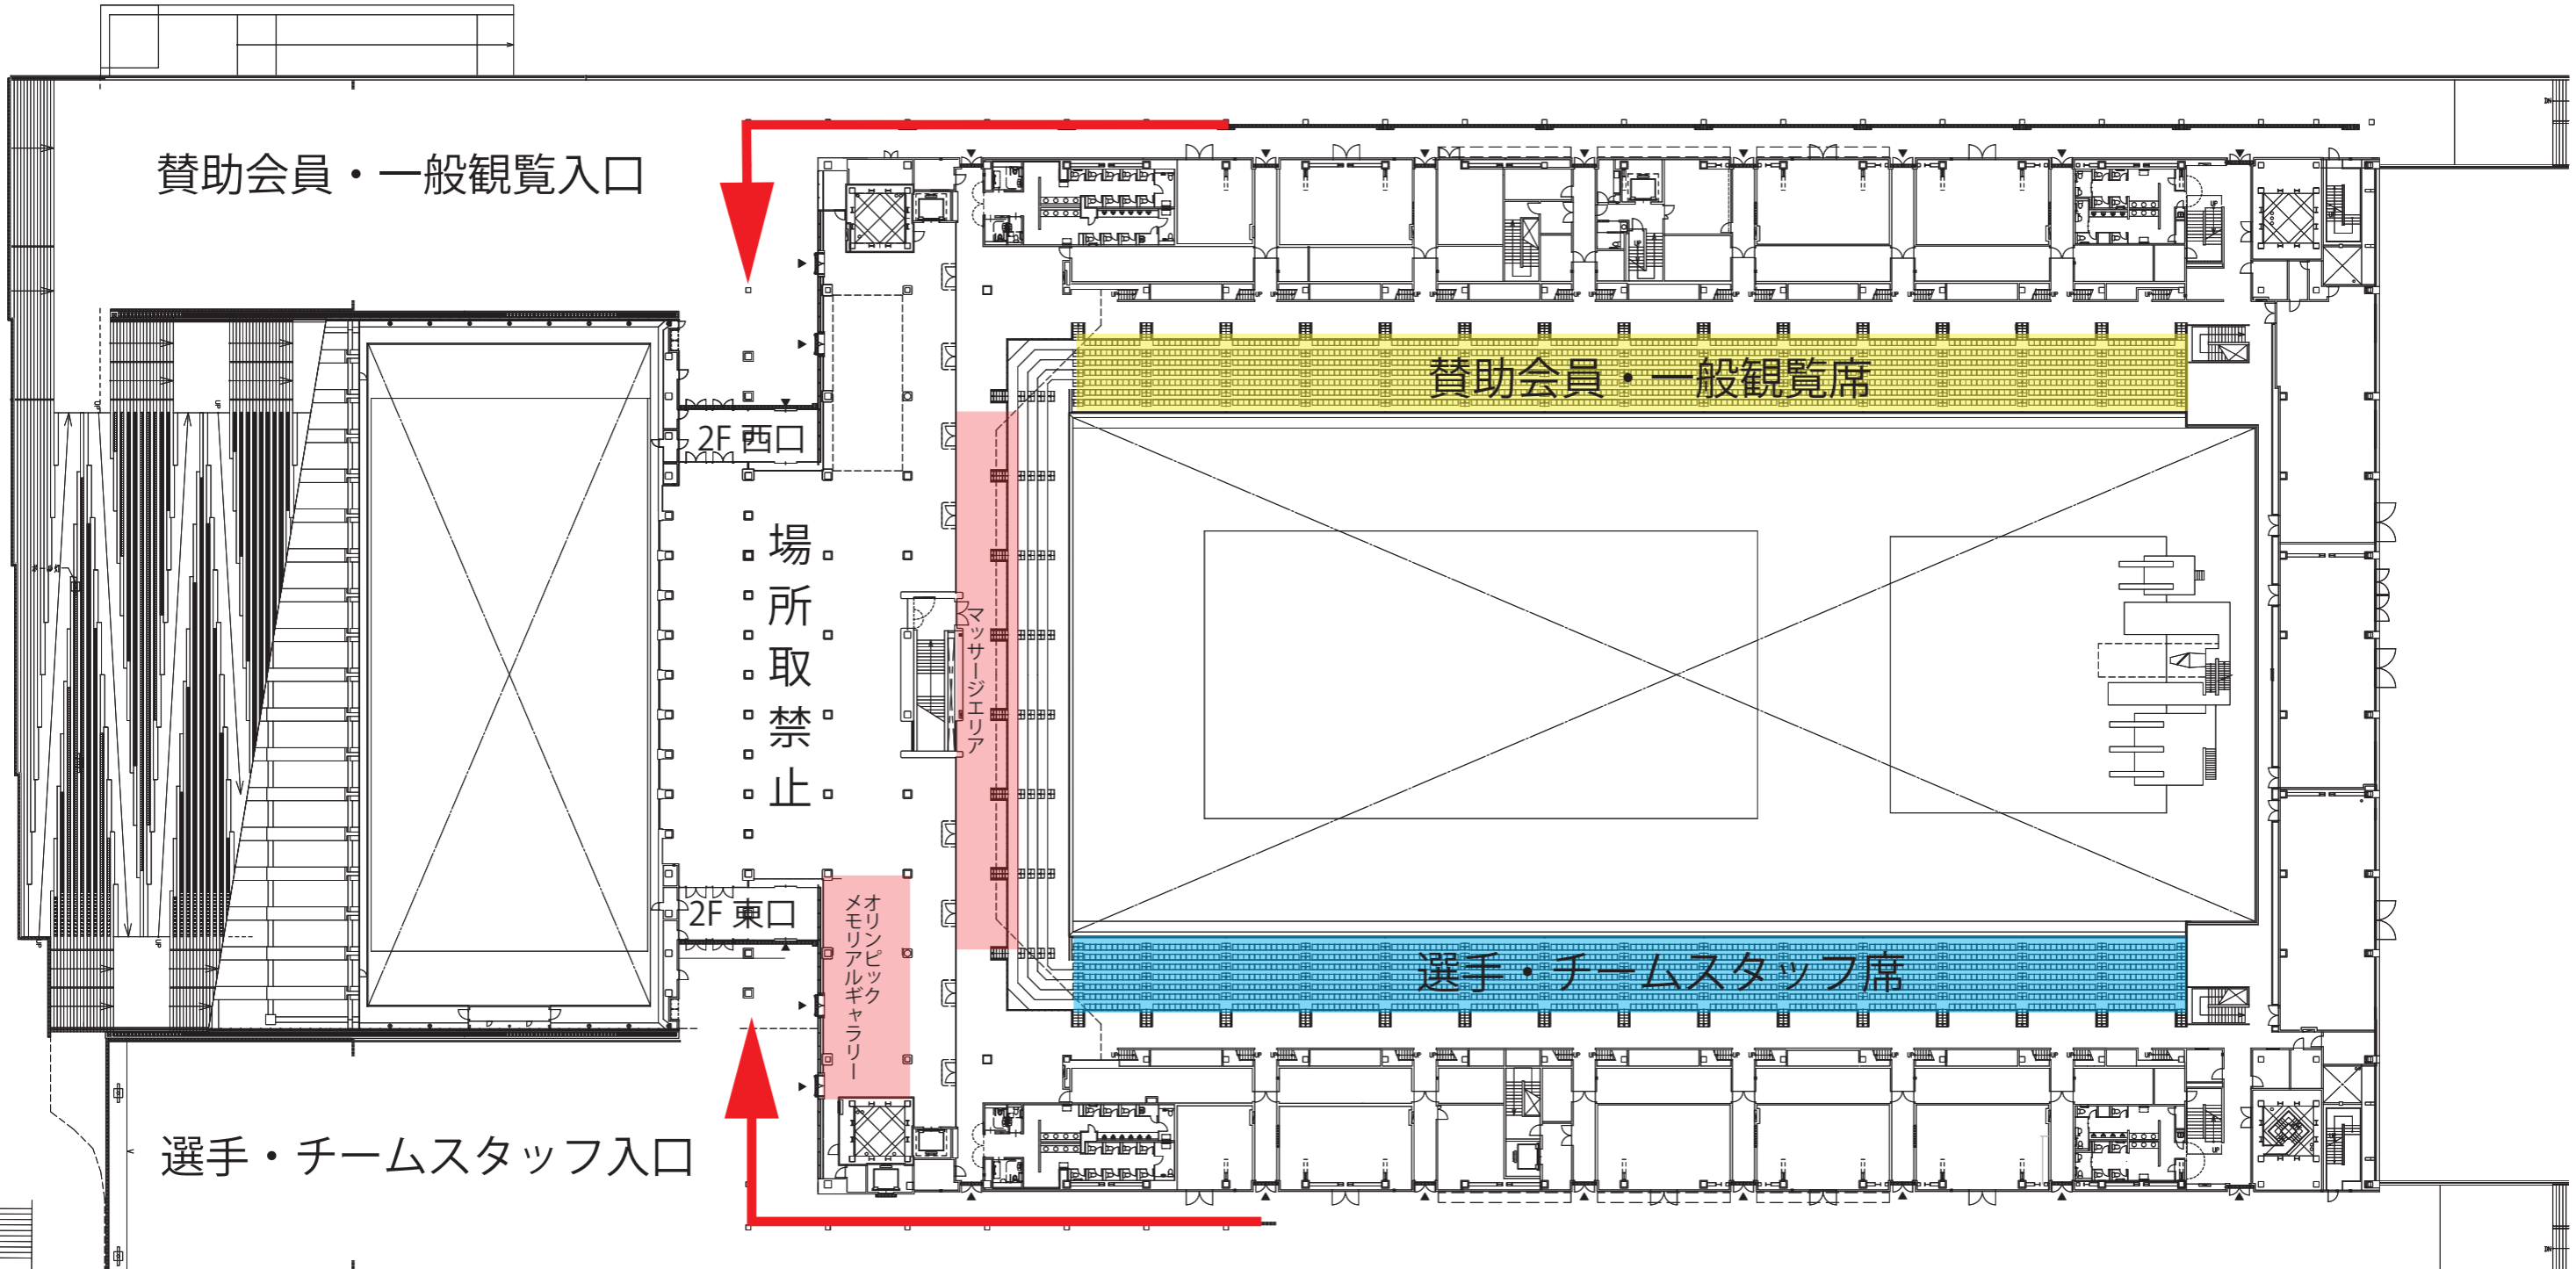

東京アクアティクスセンター会場図 (1F)

A1:1/300
A3:1/600

- 招集所への順路 ——
- 競技後の退場順路 ——
- サブプールへの順路 ——

東京アクアティクスセンター会場図 (2F)

東京アクアティクスセンター会場図 (3F)

A1:1/300
A3:1/600

東京アクアティクスセンター会場図（4F）