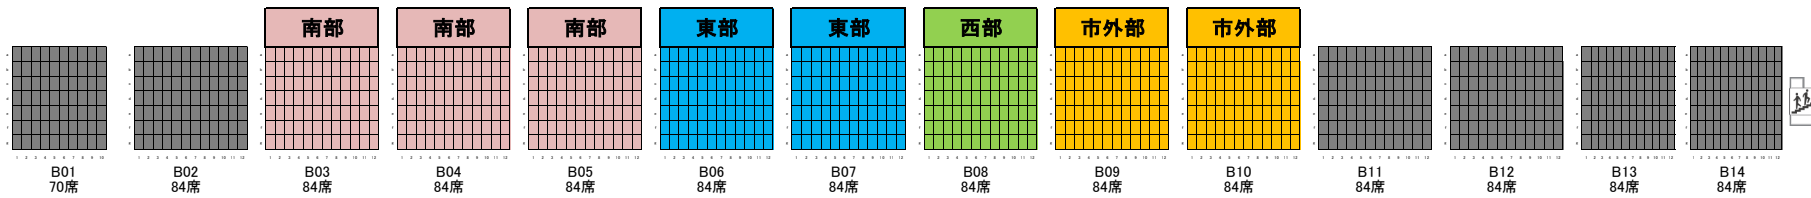

## 各ブロック応援席表 12/7 (土)

2階席 Bブロック

3階席 Bブロック

①色のついているエリアは、そのブロックのコーチ・選手の応援スペースです。(他ブロックの人は座れません)  
 ②色のついていないエリアは、ブロックに関係なく座れます。