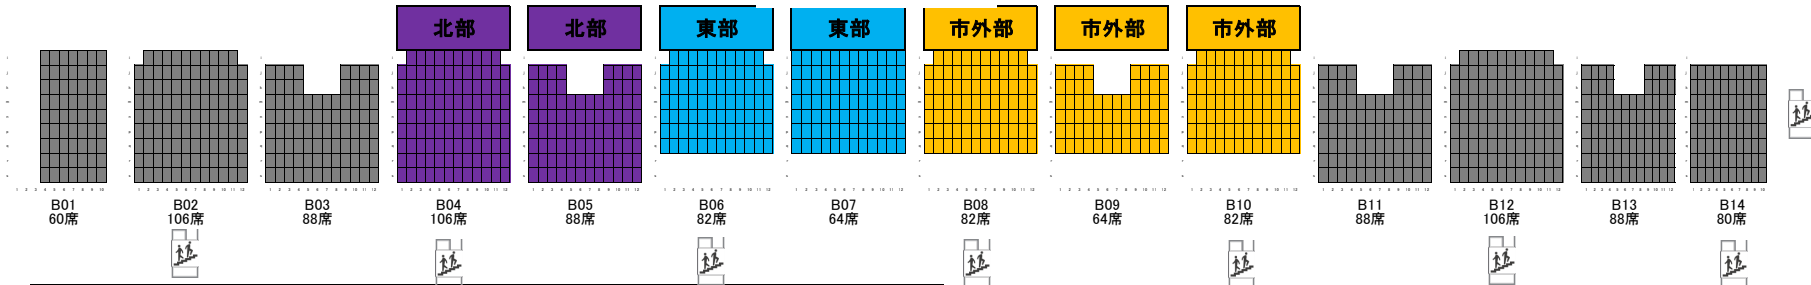

## 各ブロック応援席表 12/7 (土)

2階席 Bブロック

3階席 Bブロック

①色のついているエリアは、そのブロックのコーチ・選手の応援スペースです。(他ブロックの人は座れません)  
 ②色のついていないエリアは、ブロックに関係なく座れます。