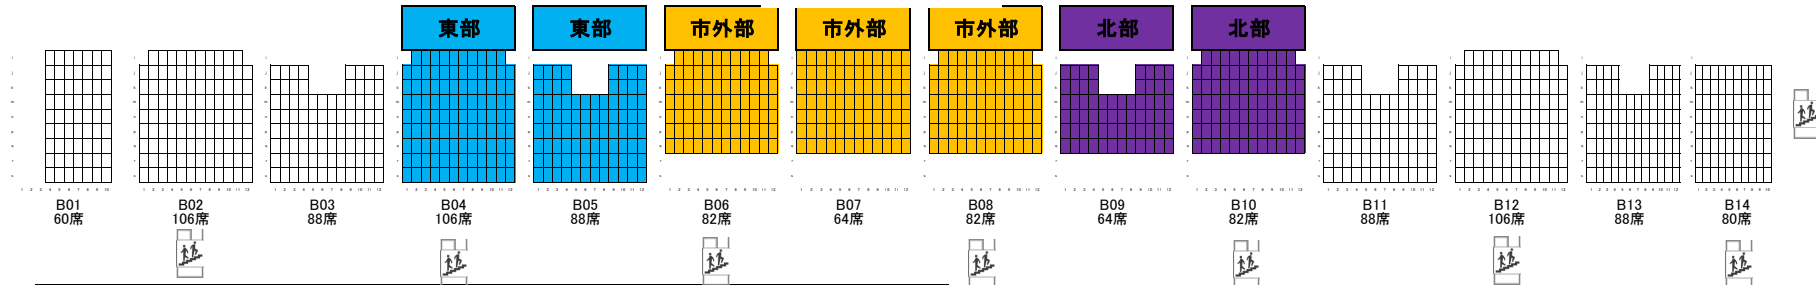

3階席 Bブロック

- ①色のついているエリアは、そのブロックのコーチ・選手の応援スペースです。(他ブロックの人は座れません)
- ②色のついていないエリアは、ブロックに関係なく座れます。