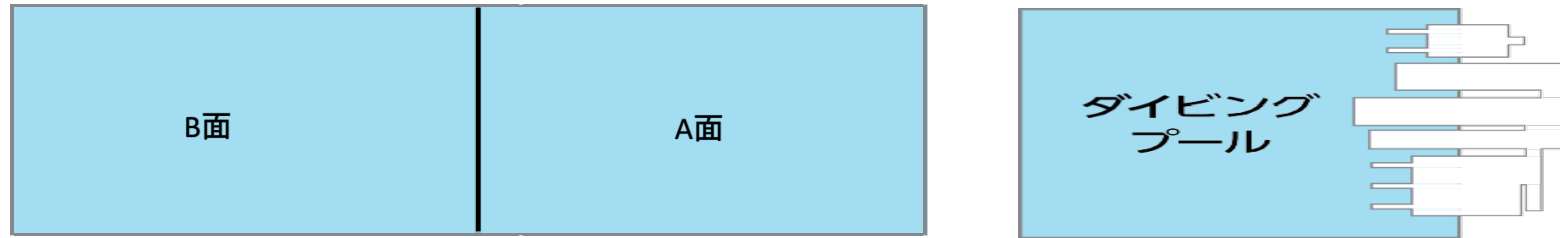

## 各ブロック応援席表 12/7 (土)

2階席 Bブロック

3階席 Bブロック

①色のついているエリアは、そのブロックのコーチ・選手の応援スペースです。(他ブロックの人は座れません)  
 ②色のついていないエリアは、ブロックに関係なく座れます。