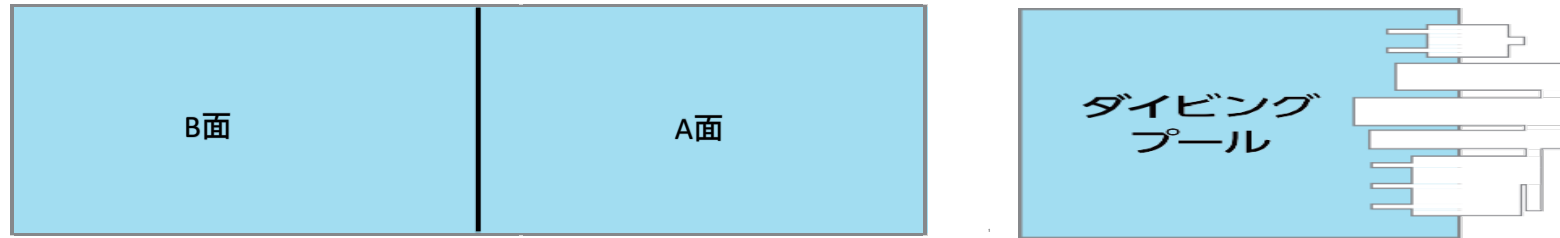

東京アクアティクスセンター

各ブロック応援席表 12/8(日)

2階席 Bブロック