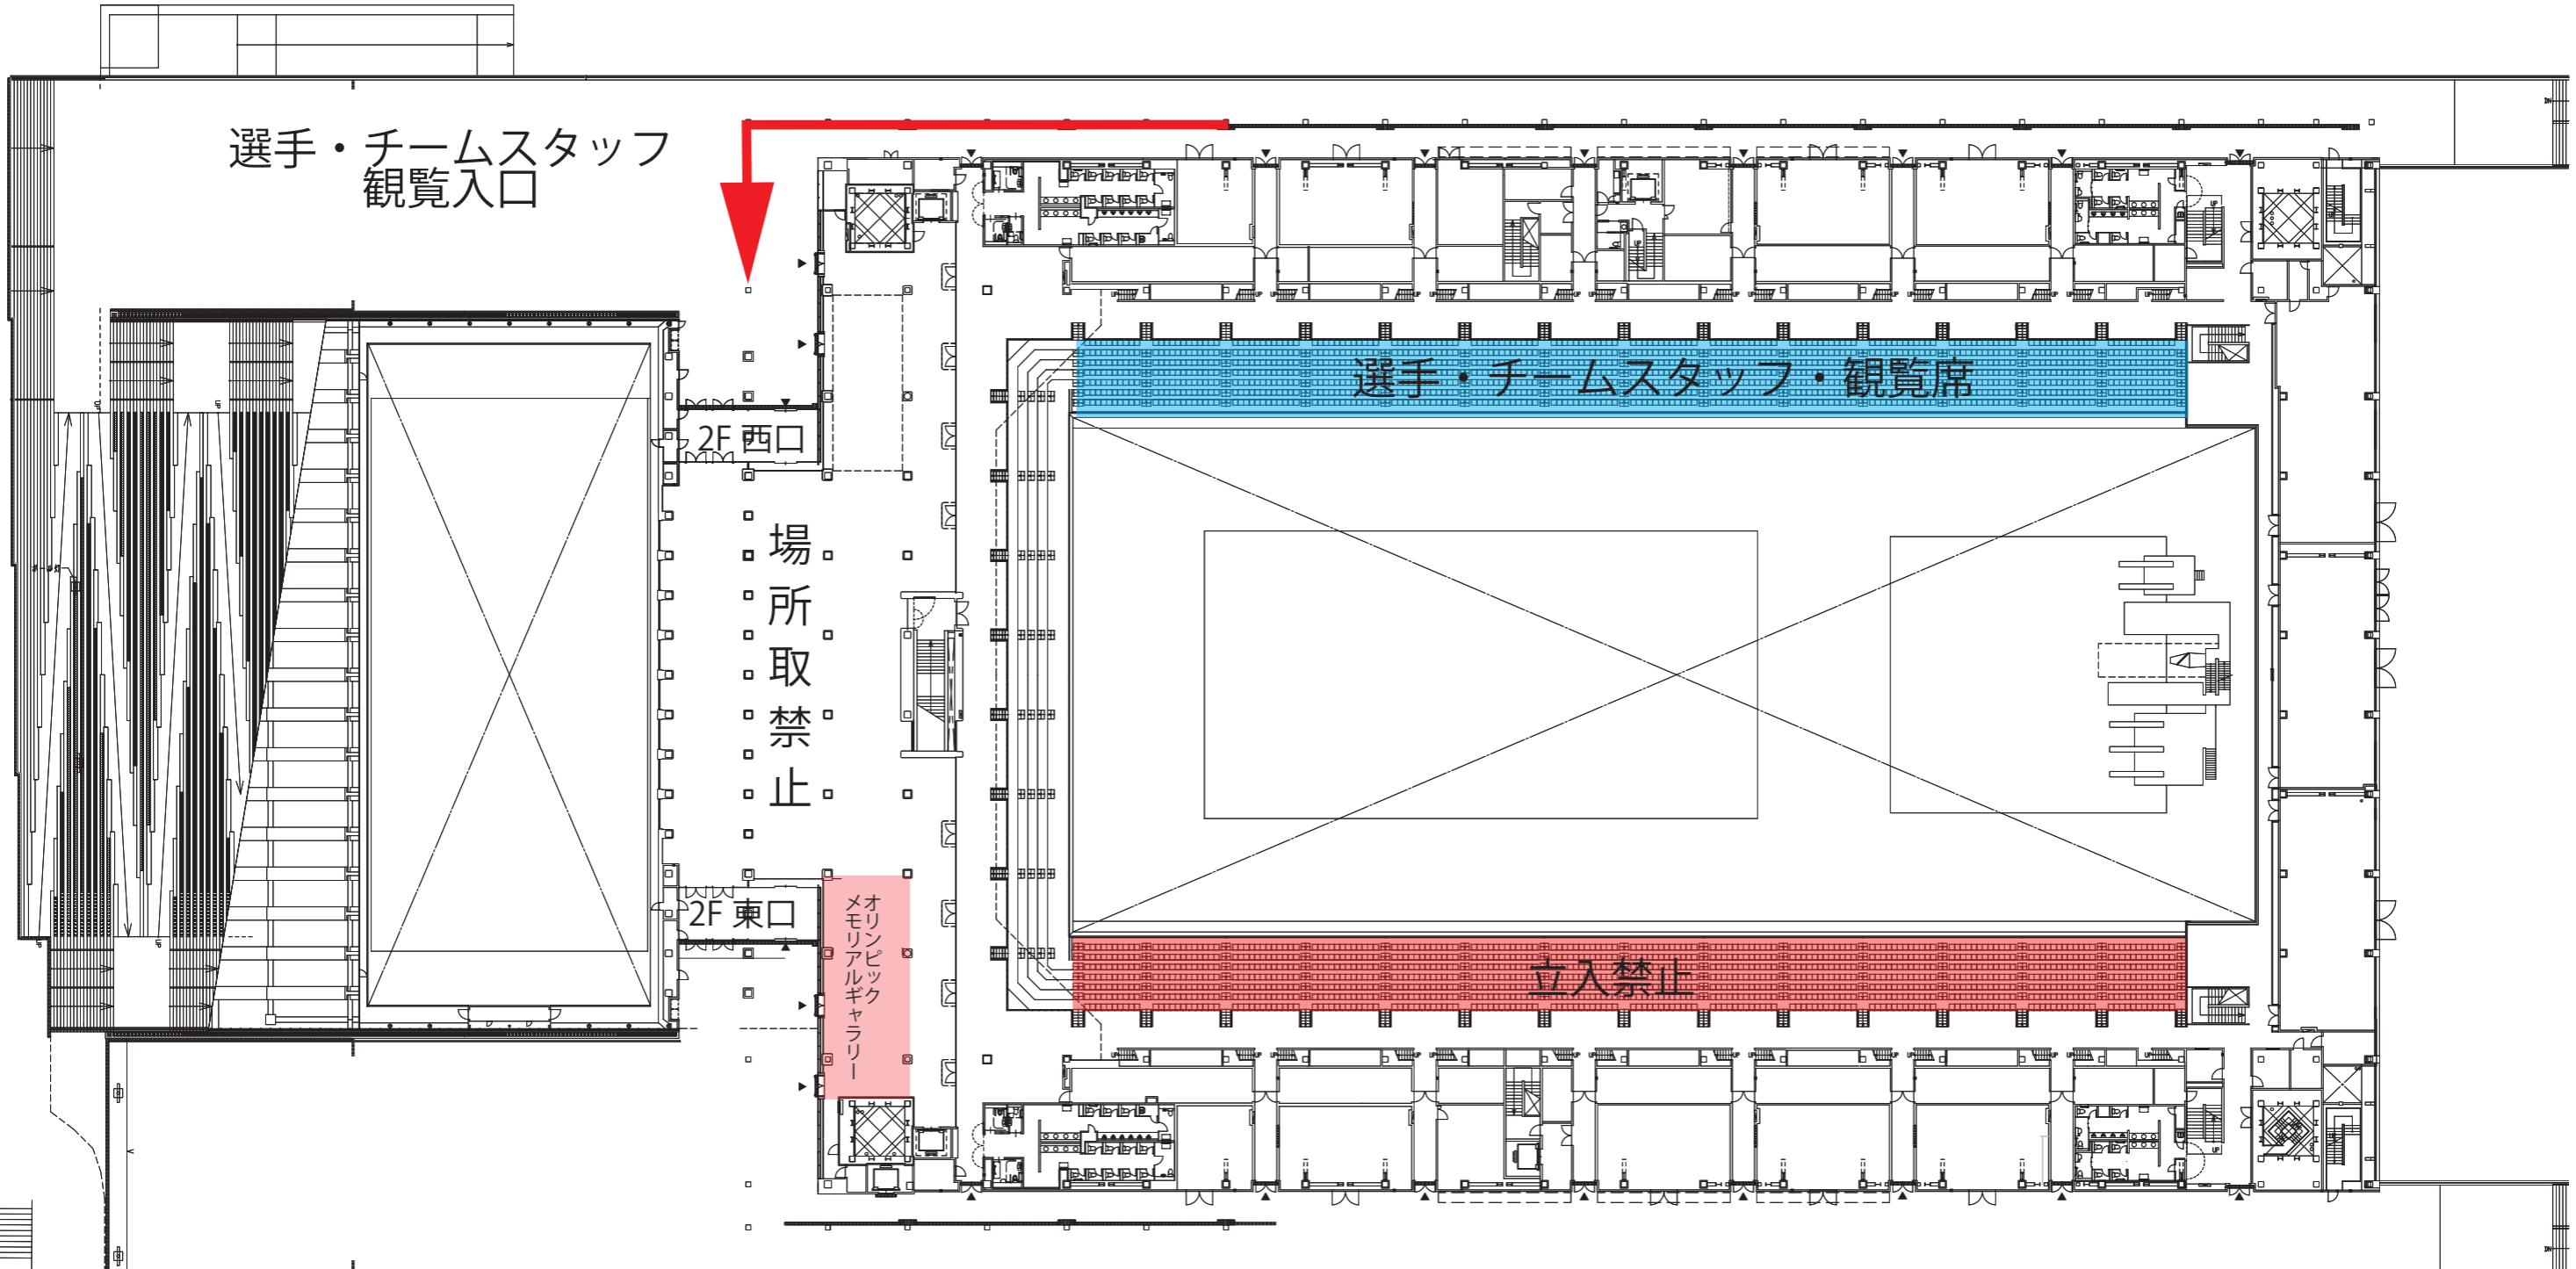

東京アクアティクスセンター会場図 (1F)

A1:1/300
A3:1/600

RESO = リゾリューションデスク

招集所への順路

競技後の退場順路

サブプールへの順路

東京アクアティクスセンター会場図 (2F)

東京アクアティクスセンター会場図 (3F)

A1:1/300
A3:1/600

東京アクアティクスセンター会場図（4F）