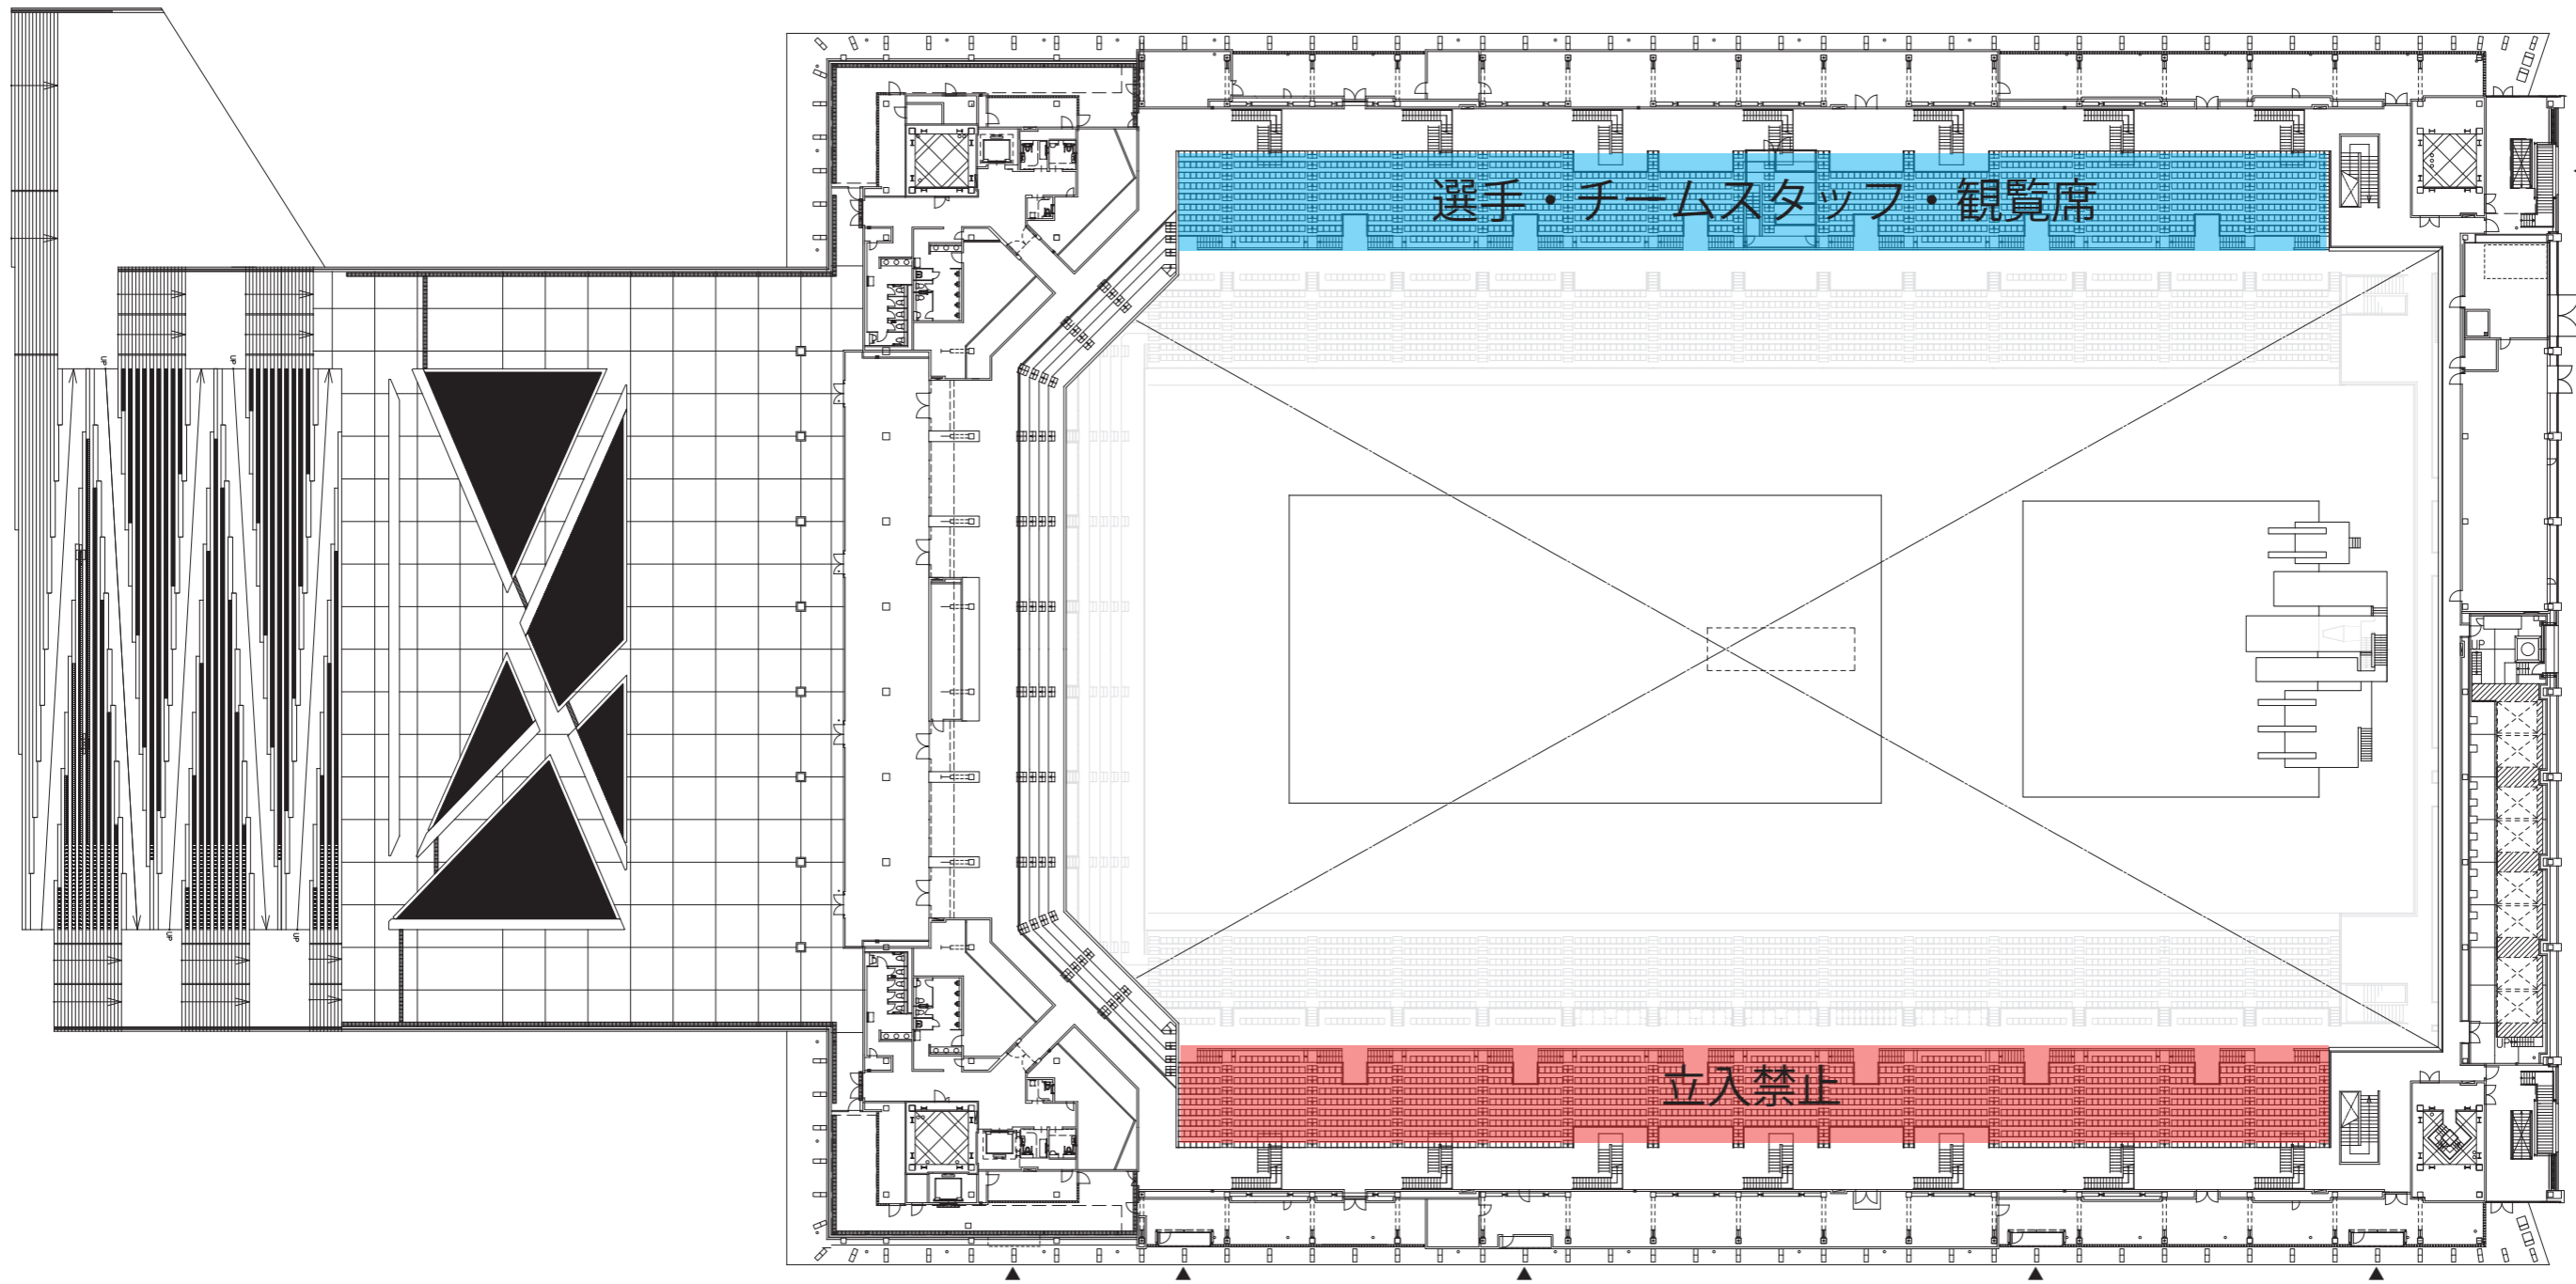

東京アクアティクスセンター会場図 (1F)

A1:1/300
A3:1/600

RESO = リゾリューションデスク

招集所への順路

競技後の退場順路

サブプールへの順路

東京アクアティクスセンター会場図 (2F)

東京アクアティクスセンター会場図 (3F)

A1:1/300
A3:1/600

東京アクアティクスセンター会場図（4F）