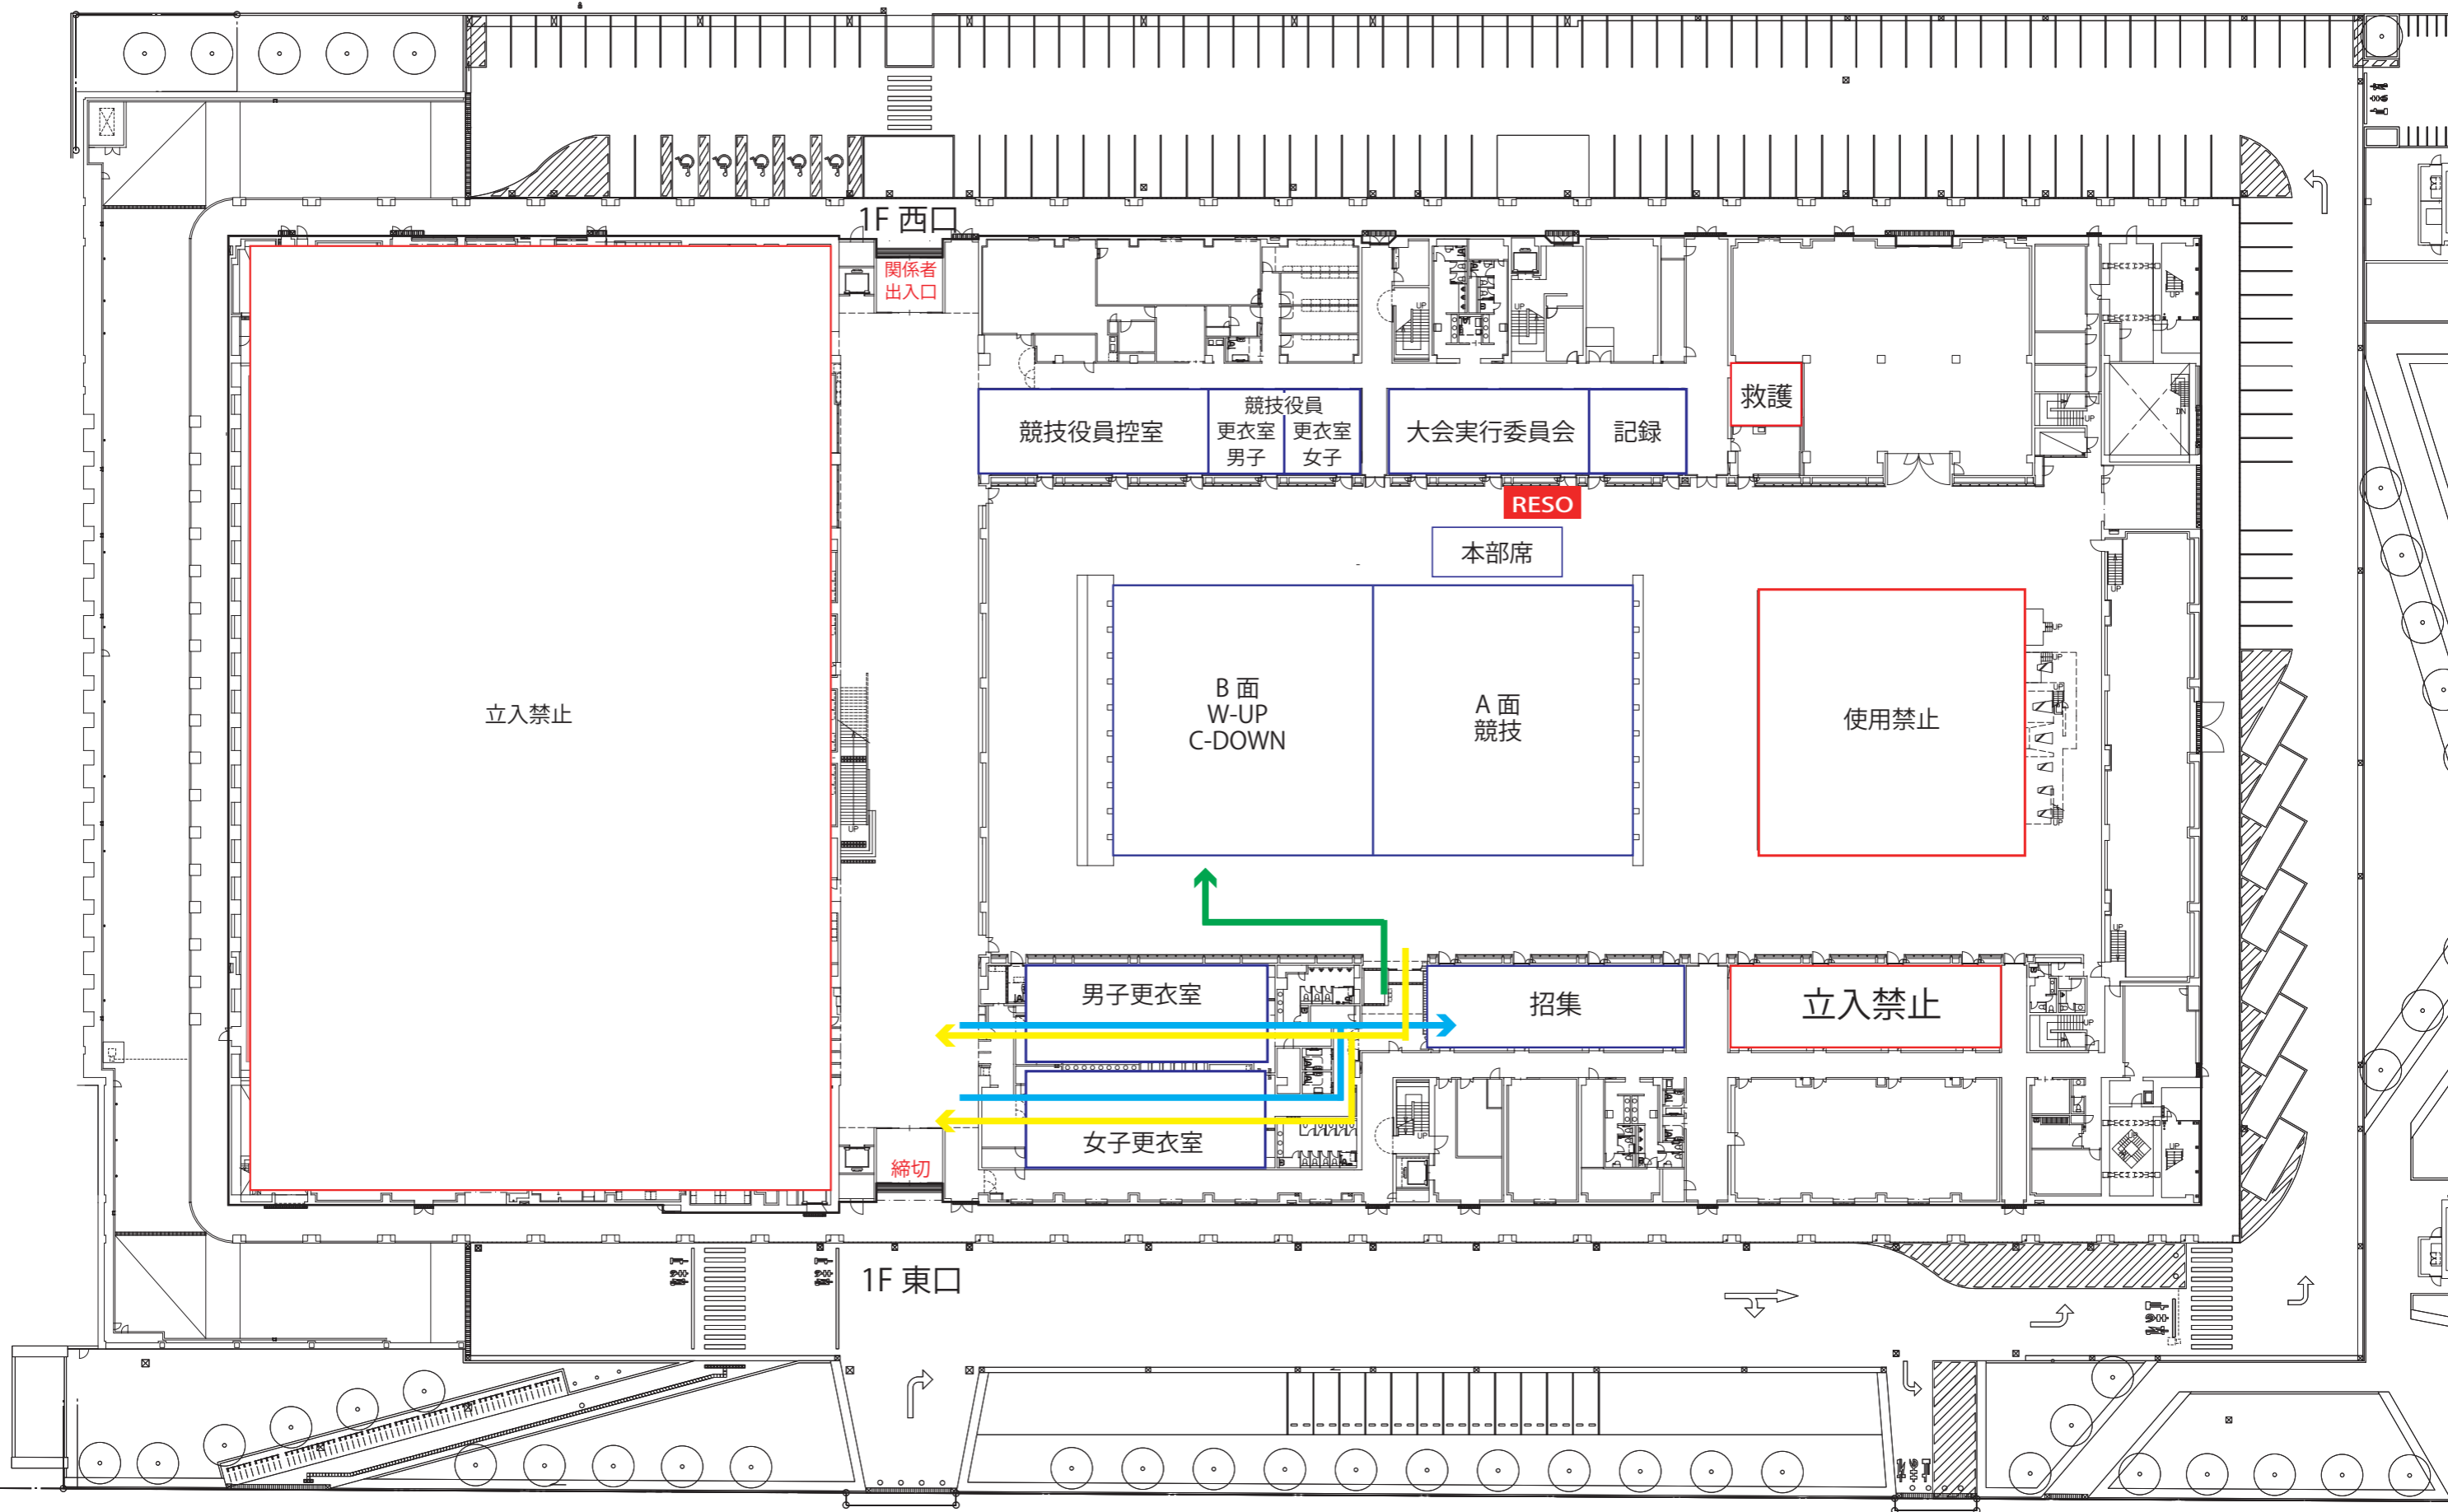

東京アクアティクスセンター会場図 (1F)

A1:1/300
A3:1/600

RESO = リゾリューションデスク

招集所への順路

競技後の退場順路

サブプールへの順路

東京アクアティクスセンター会場図 (2F)

東京アクアティクスセンター会場図 (3F)

A1:1/300
A3:1/600

東京アクアティクスセンター会場図（4F）