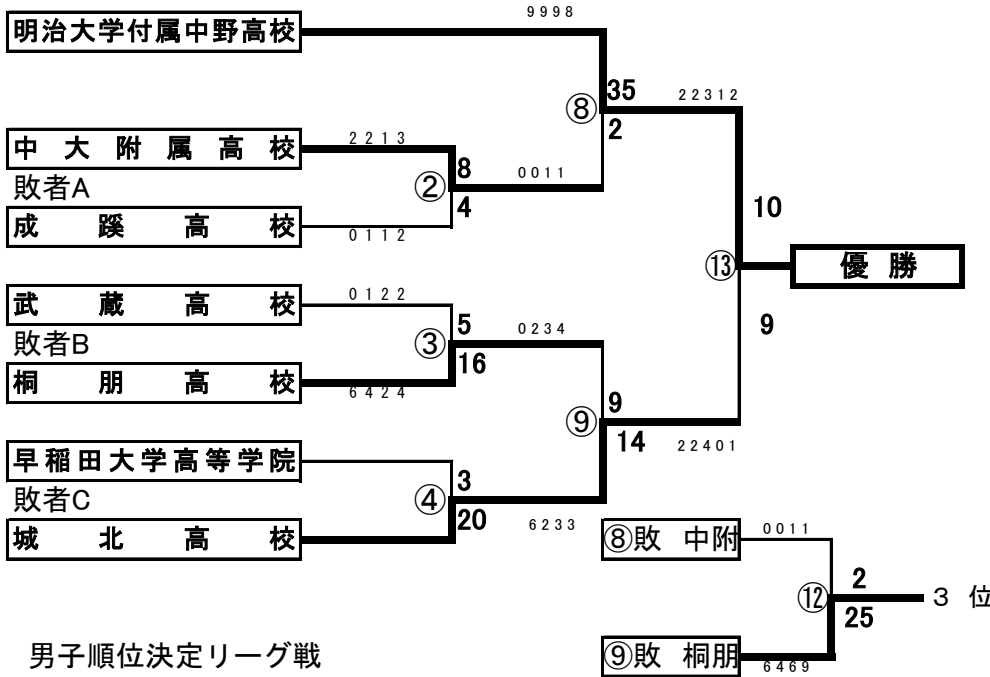

令和6年度東京都高等学校新人水球大会  
【男子トーナメント】

会場：城北高校

試合開始時間		
9月22日(日)		
GN	時間	当番
①	9:30	③
②	10:20	①
③	11:10	②
④	12:00	⑥
⑤	12:50	④
⑥	13:40	⑤
9月23日(月)		
GN	時間	当番
⑦	9:30	⑨
⑧	10:20	⑩
⑨	11:10	⑦
⑩	12:00	⑧
⑪	12:50	⑬
⑫	13:40	⑪
⑬	14:30	⑫

男子順位決定リーグ戦

	A: 成蹊	B: 武蔵	C: 早学
A: 成蹊	-	⑥ ×3-15 0111	⑦ ×0-8 0000
B: 武蔵	⑥ ○15-3 4542	-	⑩ ○9-3 3132
C: 早学	⑦ ○8-0 2204	⑩ ×3-9 3000	-

令和6年度 男子結果

- 優勝 明治大学附属中野高校
- 2位 城北高校
- 3位 桐朋高校
- 4位 中大附属高校
- 5位 武蔵高校
- 6位 早稲田大学高等学院
- 7位 成蹊高校