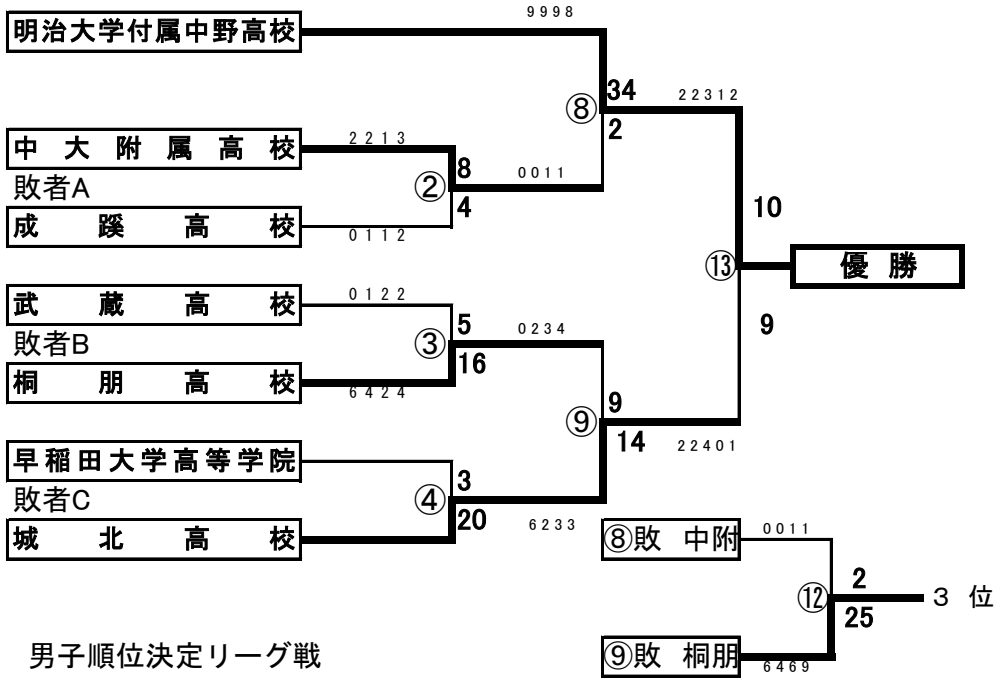

令和6年度東京都高等学校新人水球大会
【男子トーナメント】

会場：城北高校

試合開始時間		
9月22日(日)		
GN	時間	当番
①	9:30	③
②	10:20	①
③	11:10	②
④	12:00	⑥
⑤	12:50	④
⑥	13:40	⑤
9月23日(月)		
GN	時間	当番
⑦	9:30	⑨
⑧	10:20	⑩
⑨	11:10	⑦
⑩	12:00	⑧
⑪	12:50	⑬
⑫	13:40	⑪
⑬	14:30	⑫

男子順位決定リーグ戦

	A: 成蹊	B: 武蔵	C: 早学
A: 成蹊		⑥ ×3-15 0111	⑦ ×0-8 0000
B: 武蔵	⑥ ○15-3 4542		⑩ ○9-3 3132
C: 早学	⑦ ○8-0 2204	⑩ ×3-9 3000	

令和6年度 男子結果

- 優勝 明治大学付属中野高校
- 2位 城北高校
- 3位 桐朋高校
- 4位 中大附属高校
- 5位 武蔵高校
- 6位 早稲田大学高等学院
- 7位 成蹊高校