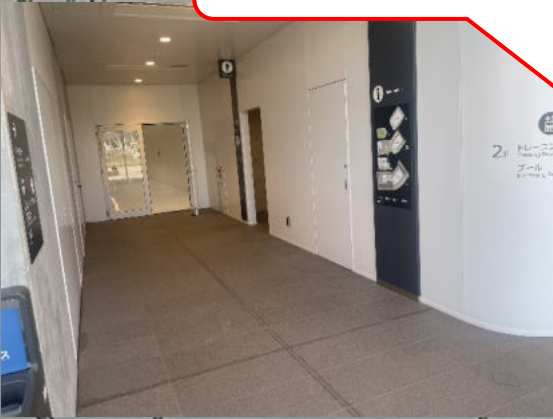

サブアリーナ
観覧席(飲食可)

サブアリーナ
選手控え場所(飲食厳禁)

選手更衣室

1F サブアリーナ 選手導線

M4F 選手・コーチ・役員出入口

この階段から
プールサイド・サブアリーナへ

スタンド・コーチ席
譲り合ってください

選手・コーチ・役員出入口