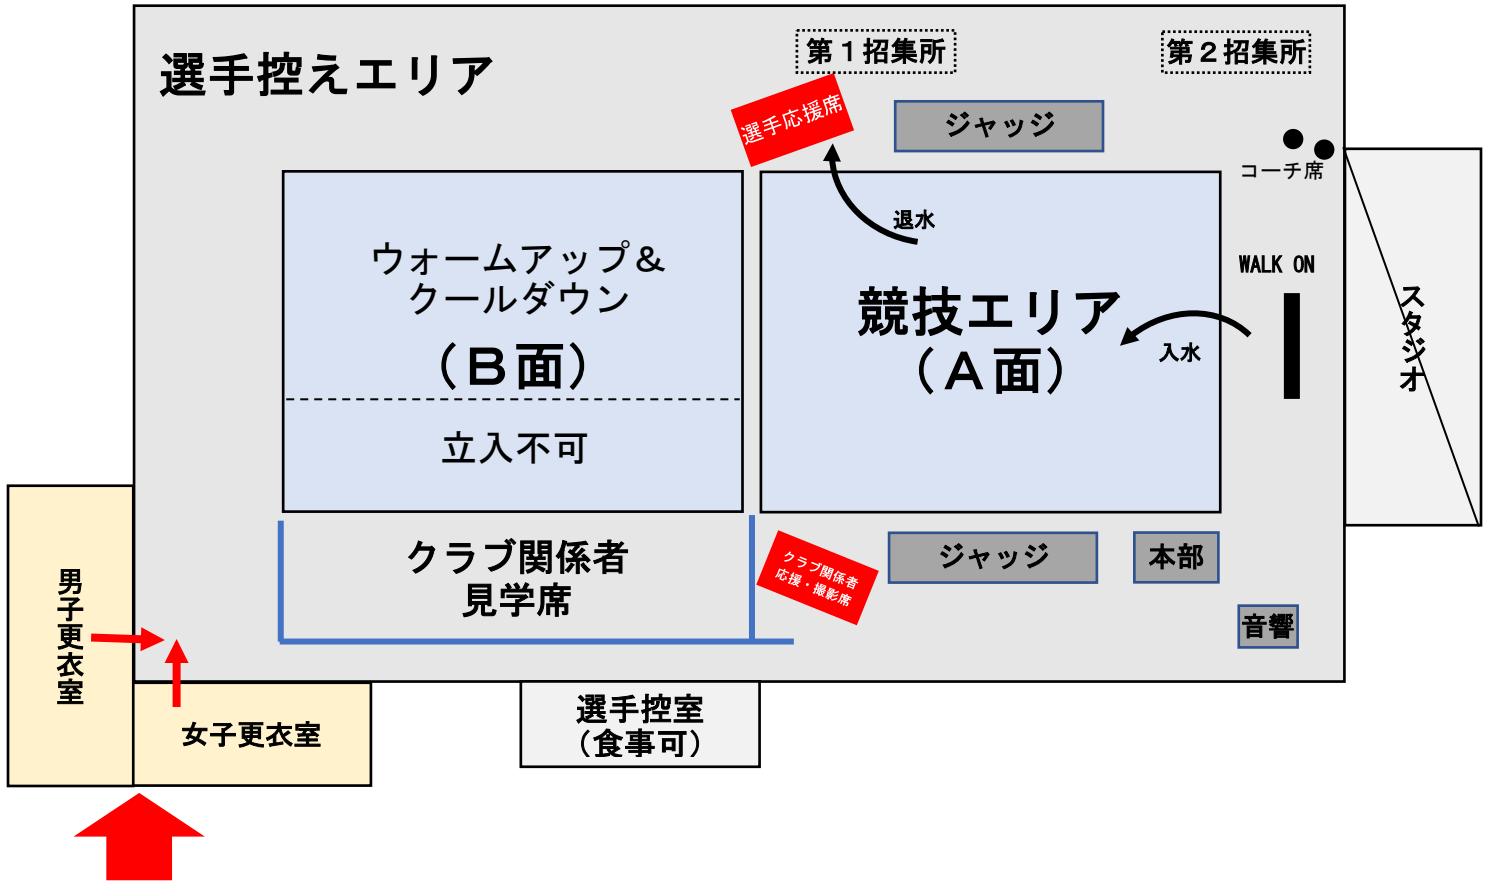

第23回フレッシュカップ・バッジテスト 会場図

東京アクアティクスセンター サブプール
プールサイズ：25M×25M（2面）・水深：3m

<フレッシュカップ>

<バッジテスト>