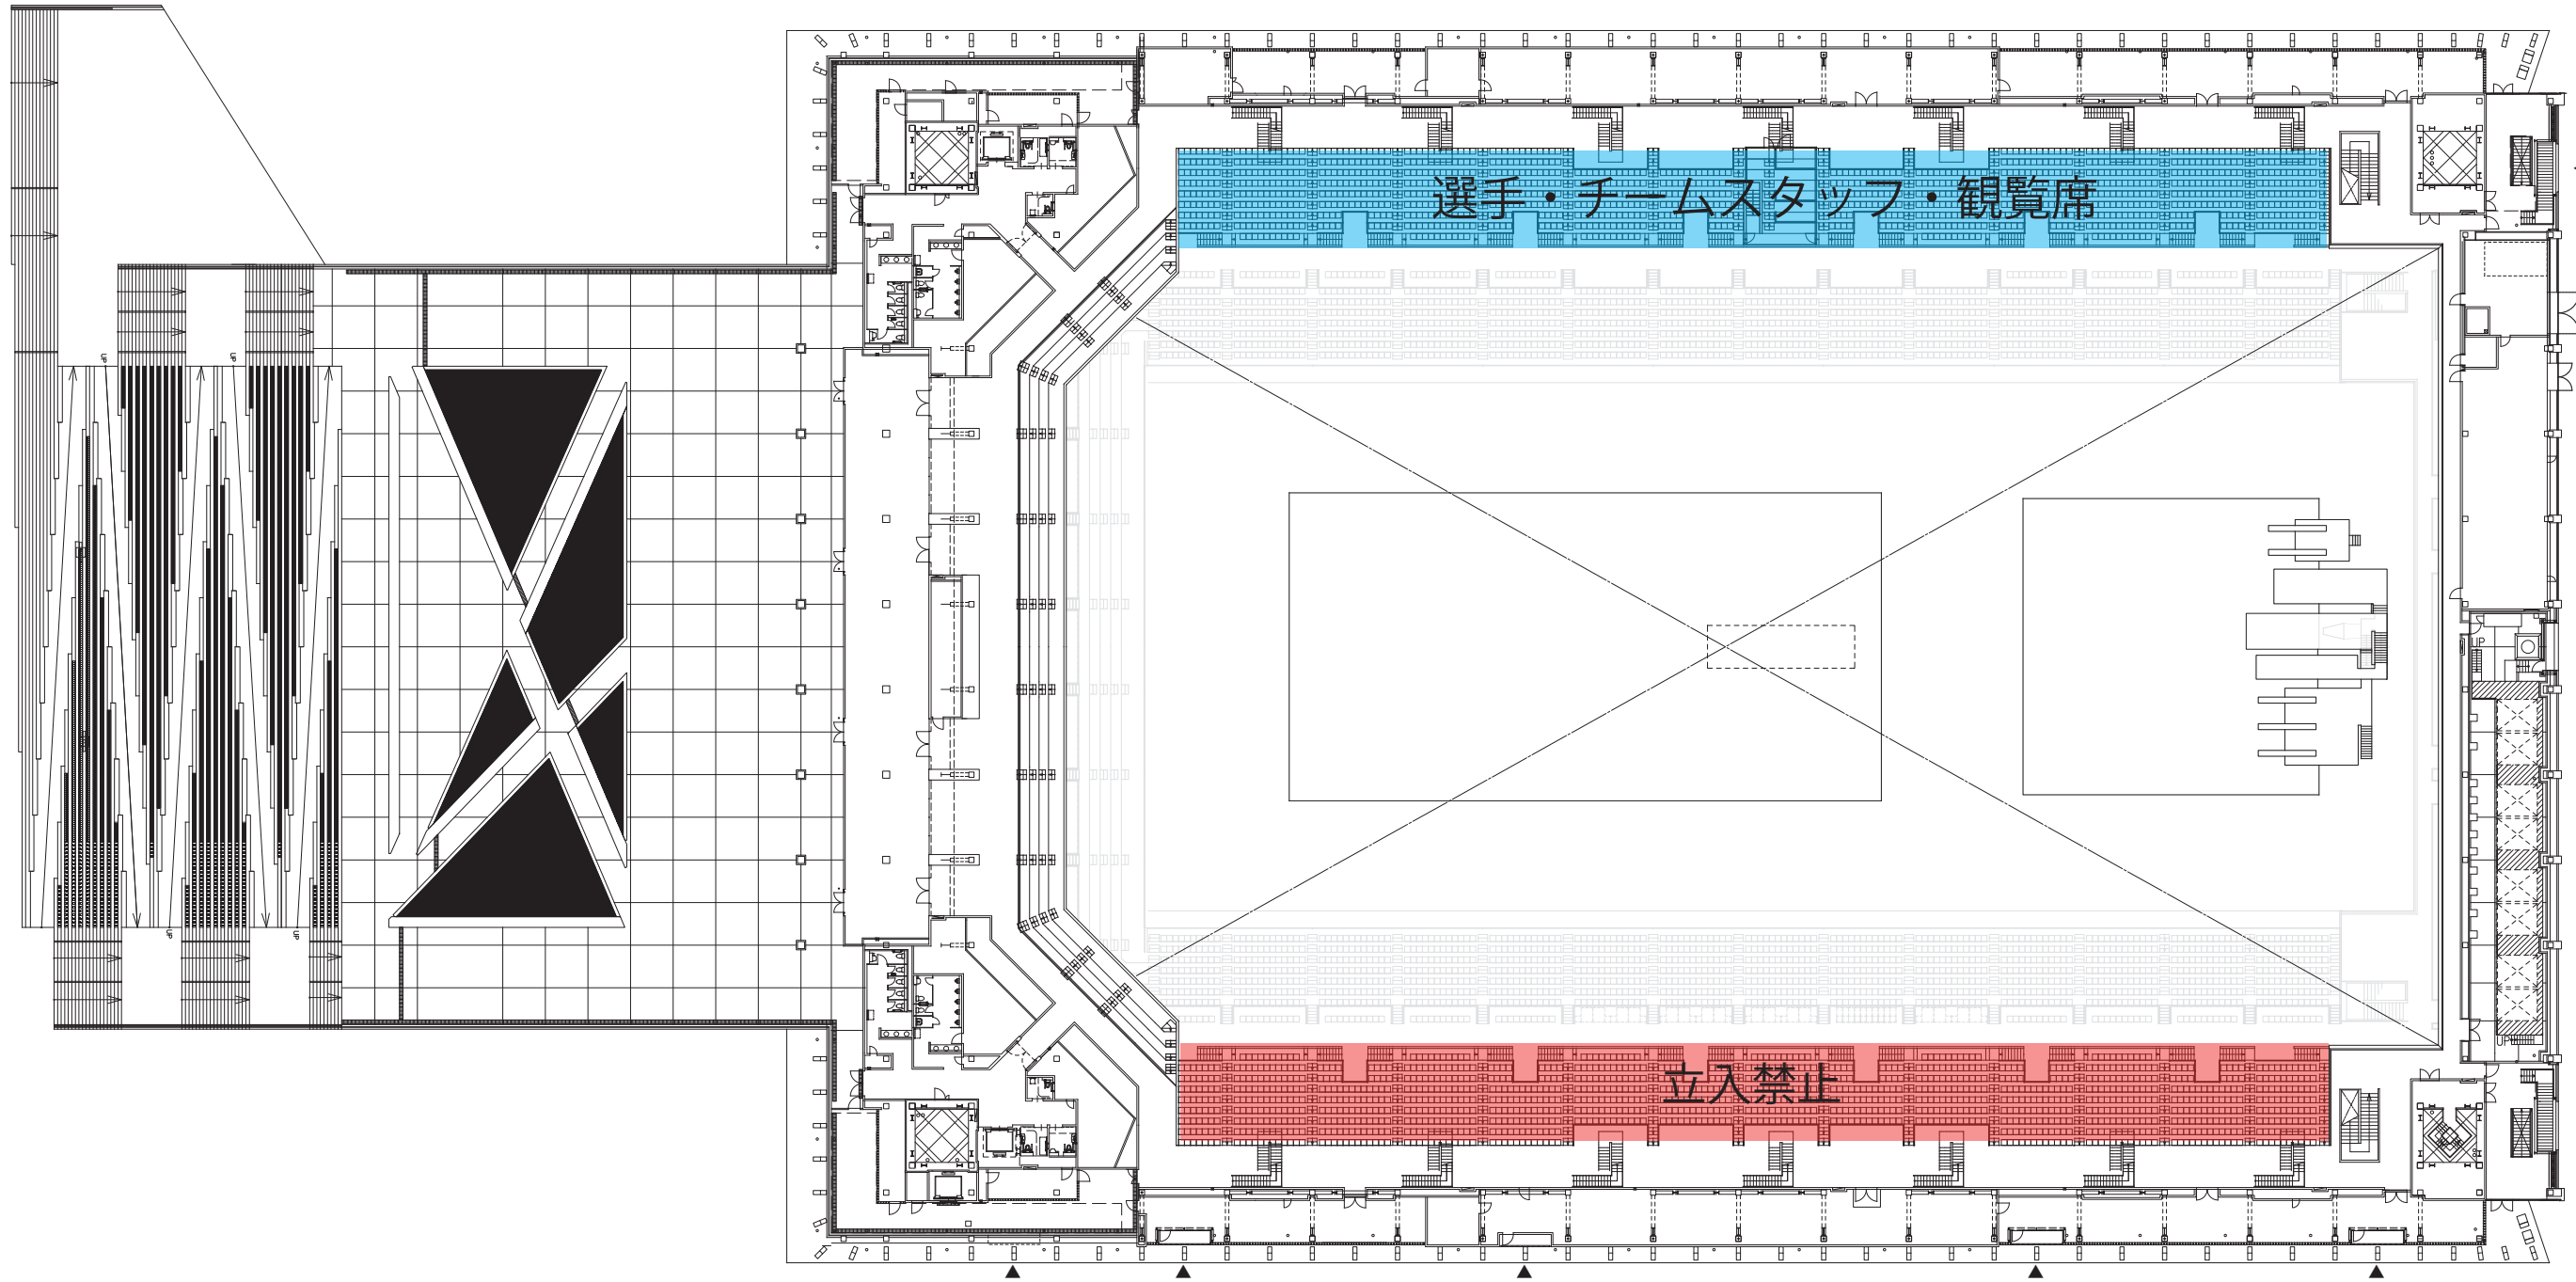

東京アクアティクスセンター会場図 (1F)

A1:1/300
A3:1/600

- 招集所への順路 —————
- 競技後の退場順路 —————
- サブプールへの順路 —————

東京アクアティクスセンター会場図 (2F)

東京アクアティクスセンター会場図 (3F)

A1:1/300
A3:1/600

東京アクアティクスセンター会場図（4F）