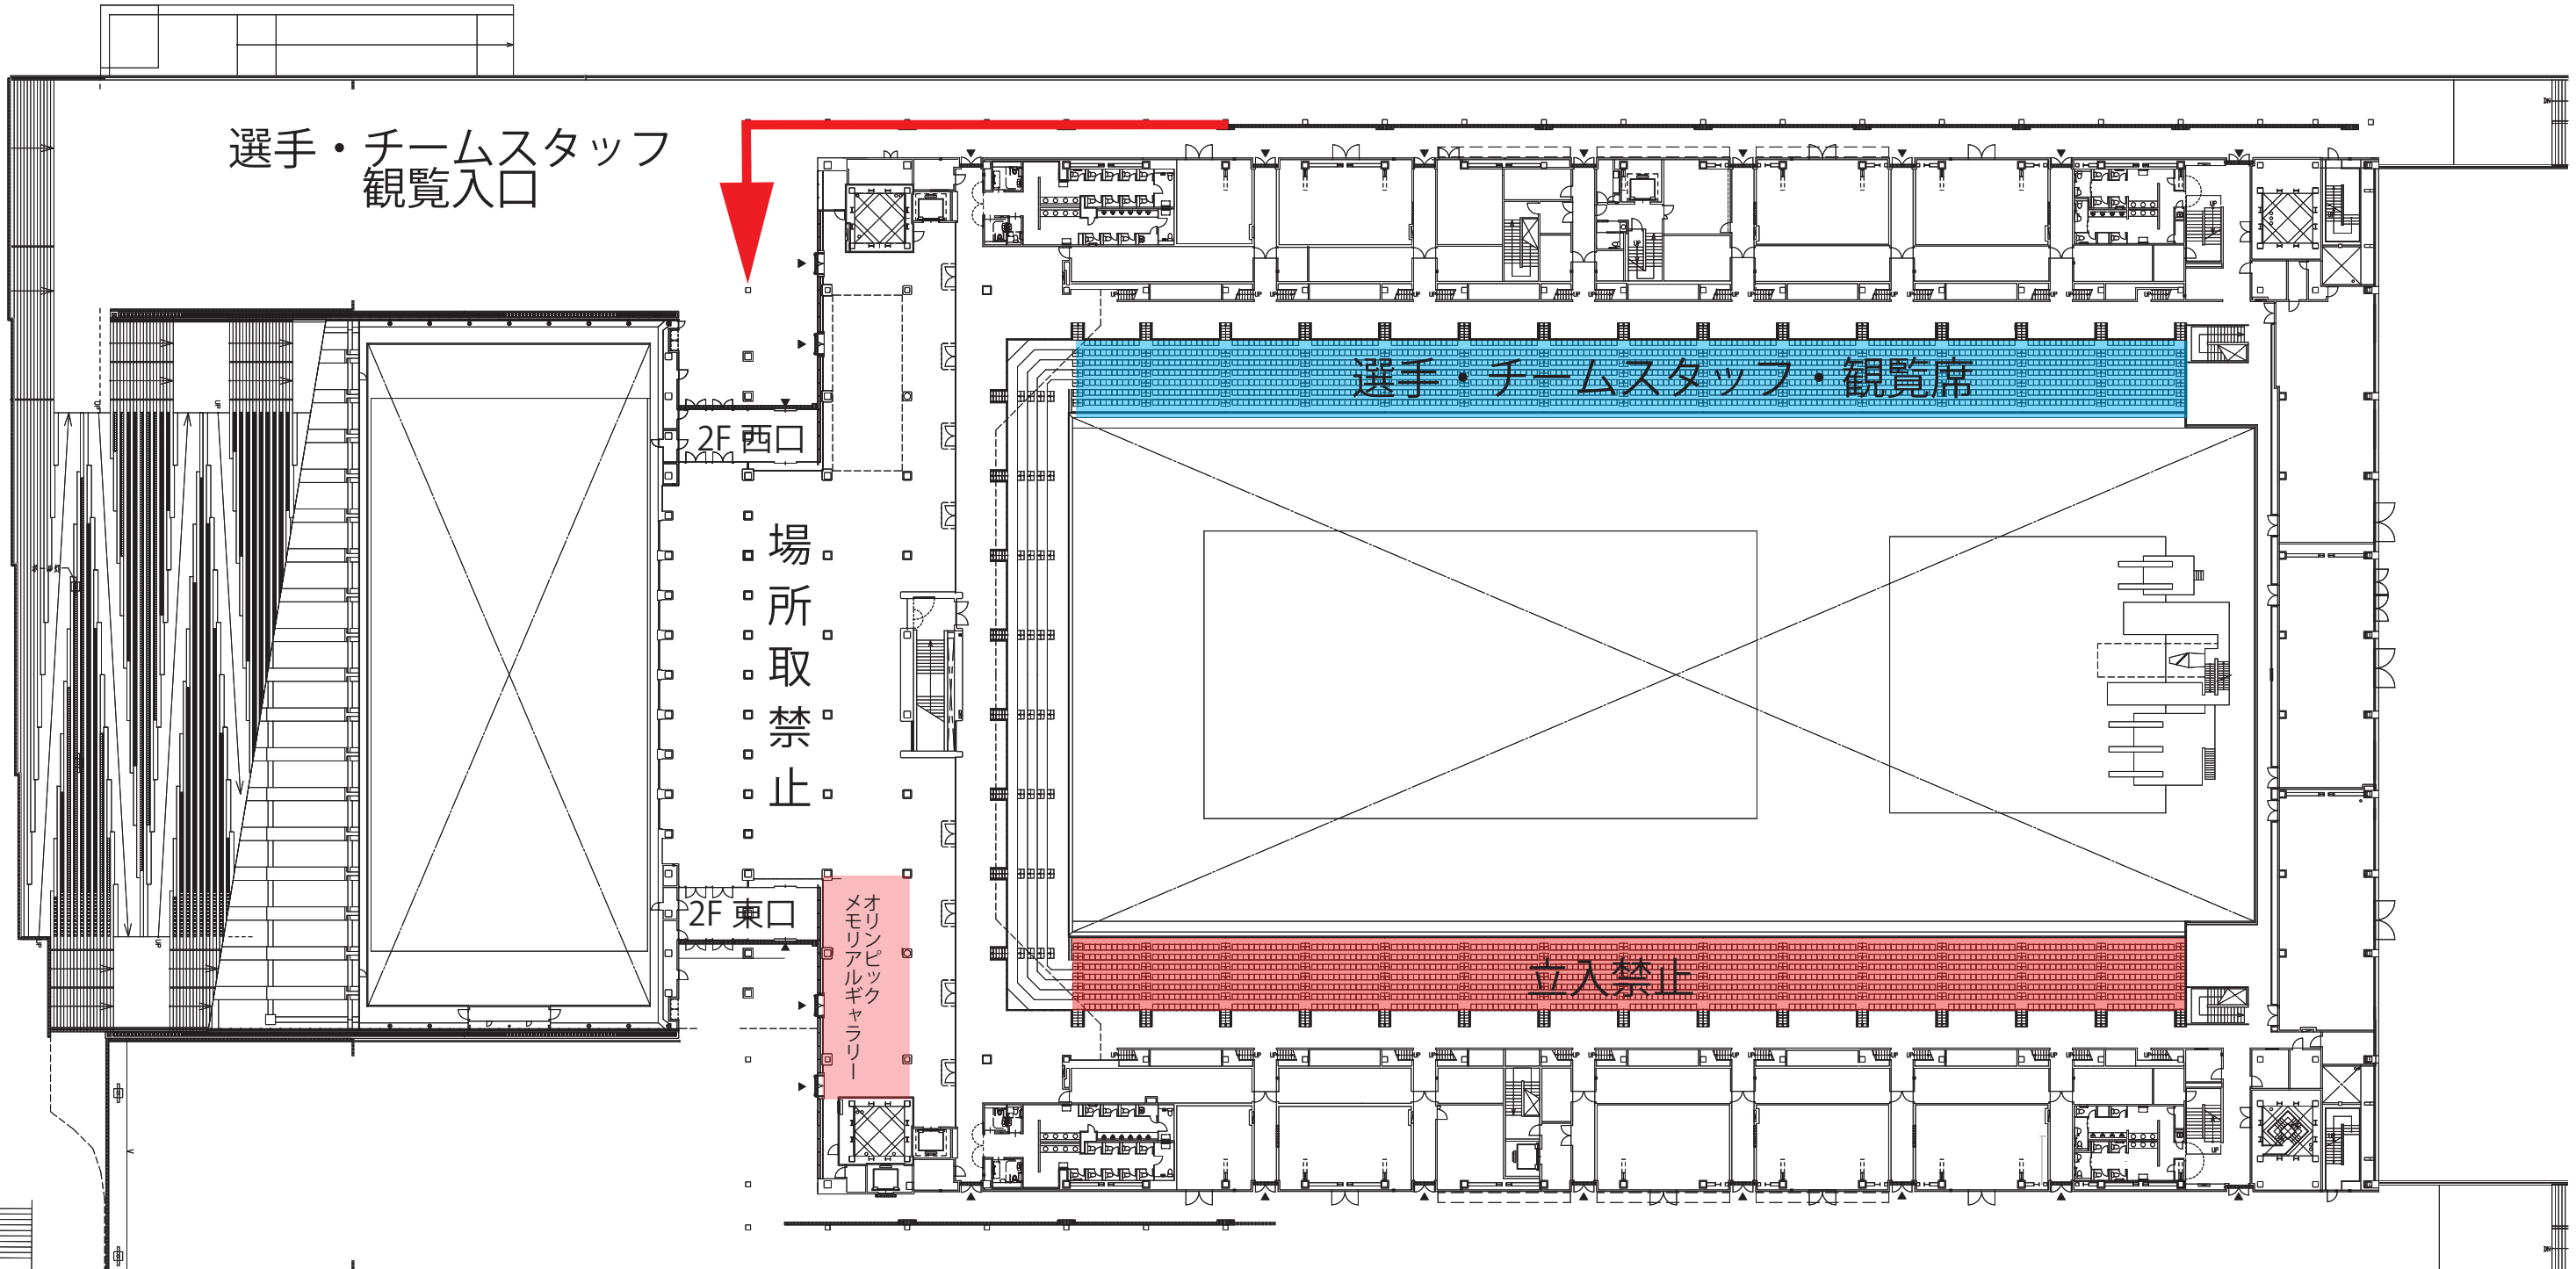

東京アクアティクスセンター会場図 (1F)

A1:1/300
A3:1/600

- 招集所への順路 —————
- 競技後の退場順路 —————
- サブプールへの順路 —————

東京アクアティクスセンター会場図 (2F)

東京アクアティクスセンター会場図 (3F)

A1:1/300
A3:1/600

東京アクアティクスセンター会場図（4F）