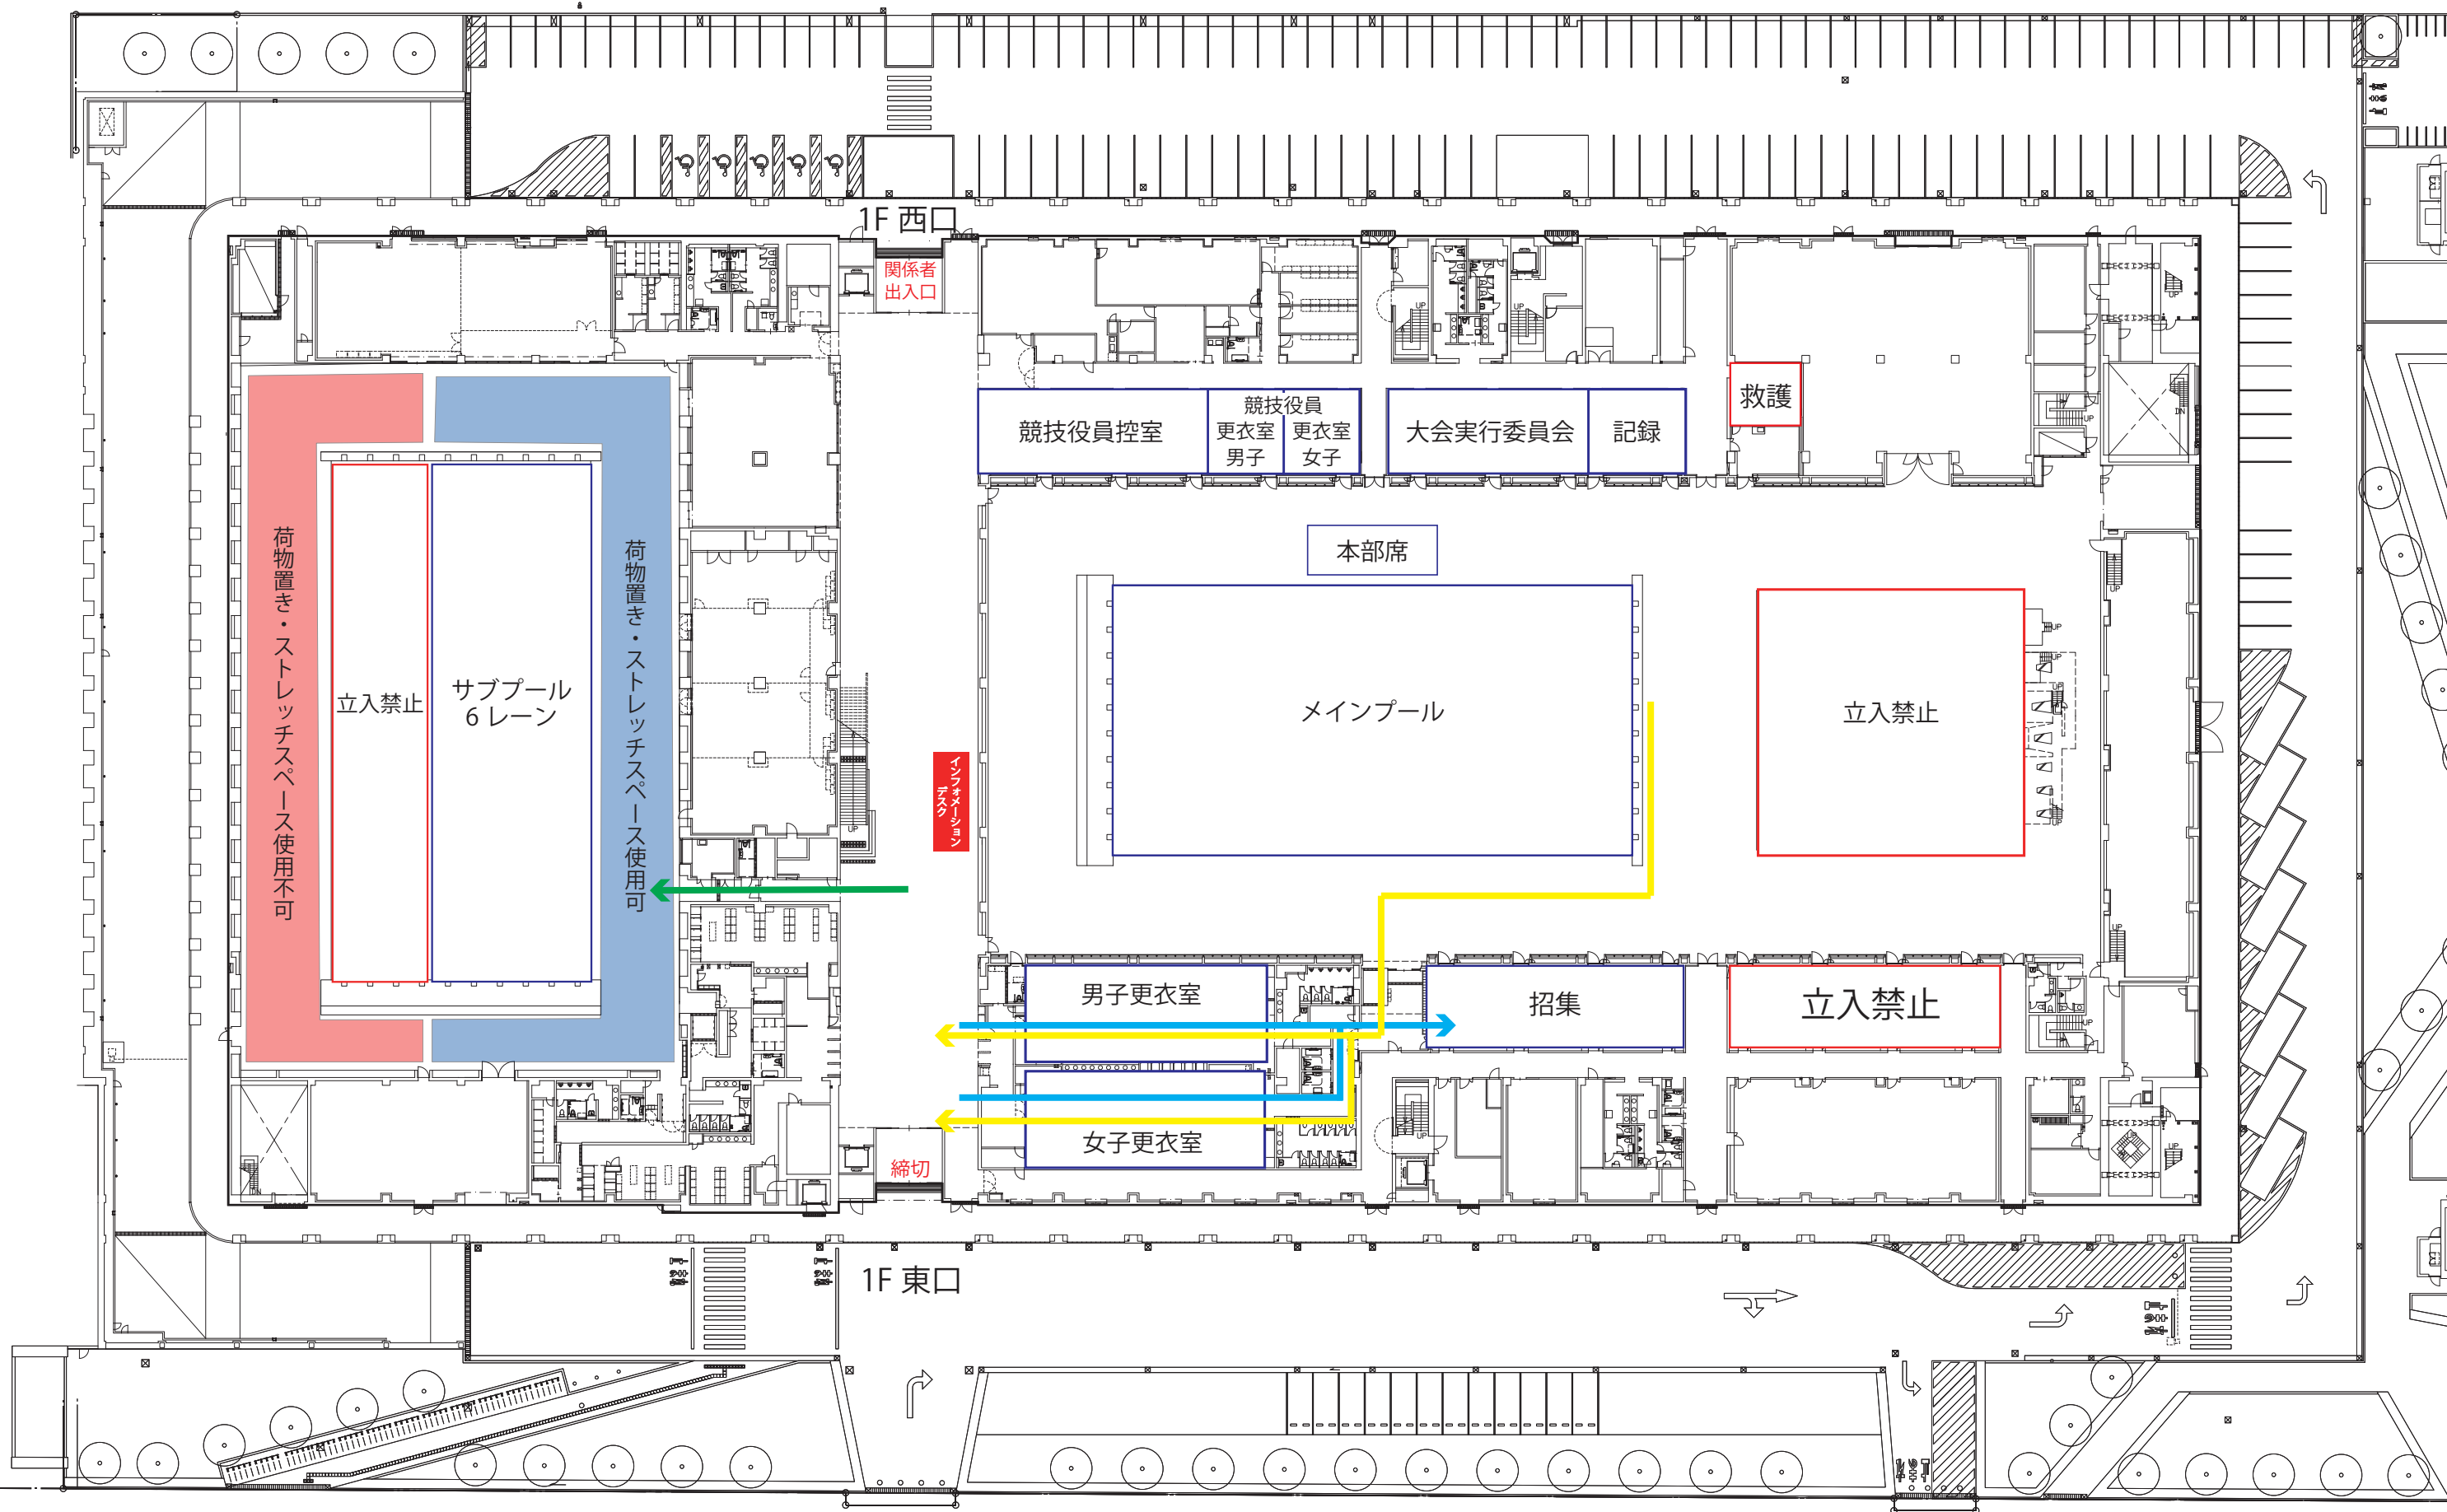

東京アクアティクスセンター会場図 (1F)

A1:1/300
A3:1/600

- 招集所への順路 —————
- 競技後の退場順路 —————
- サブプールへの順路 —————

東京アクアティクスセンター会場図 (2F)

東京アクアティクスセンター会場図 (3F)

A1:1/300
A3:1/600

東京アクアティクスセンター会場図（4F）