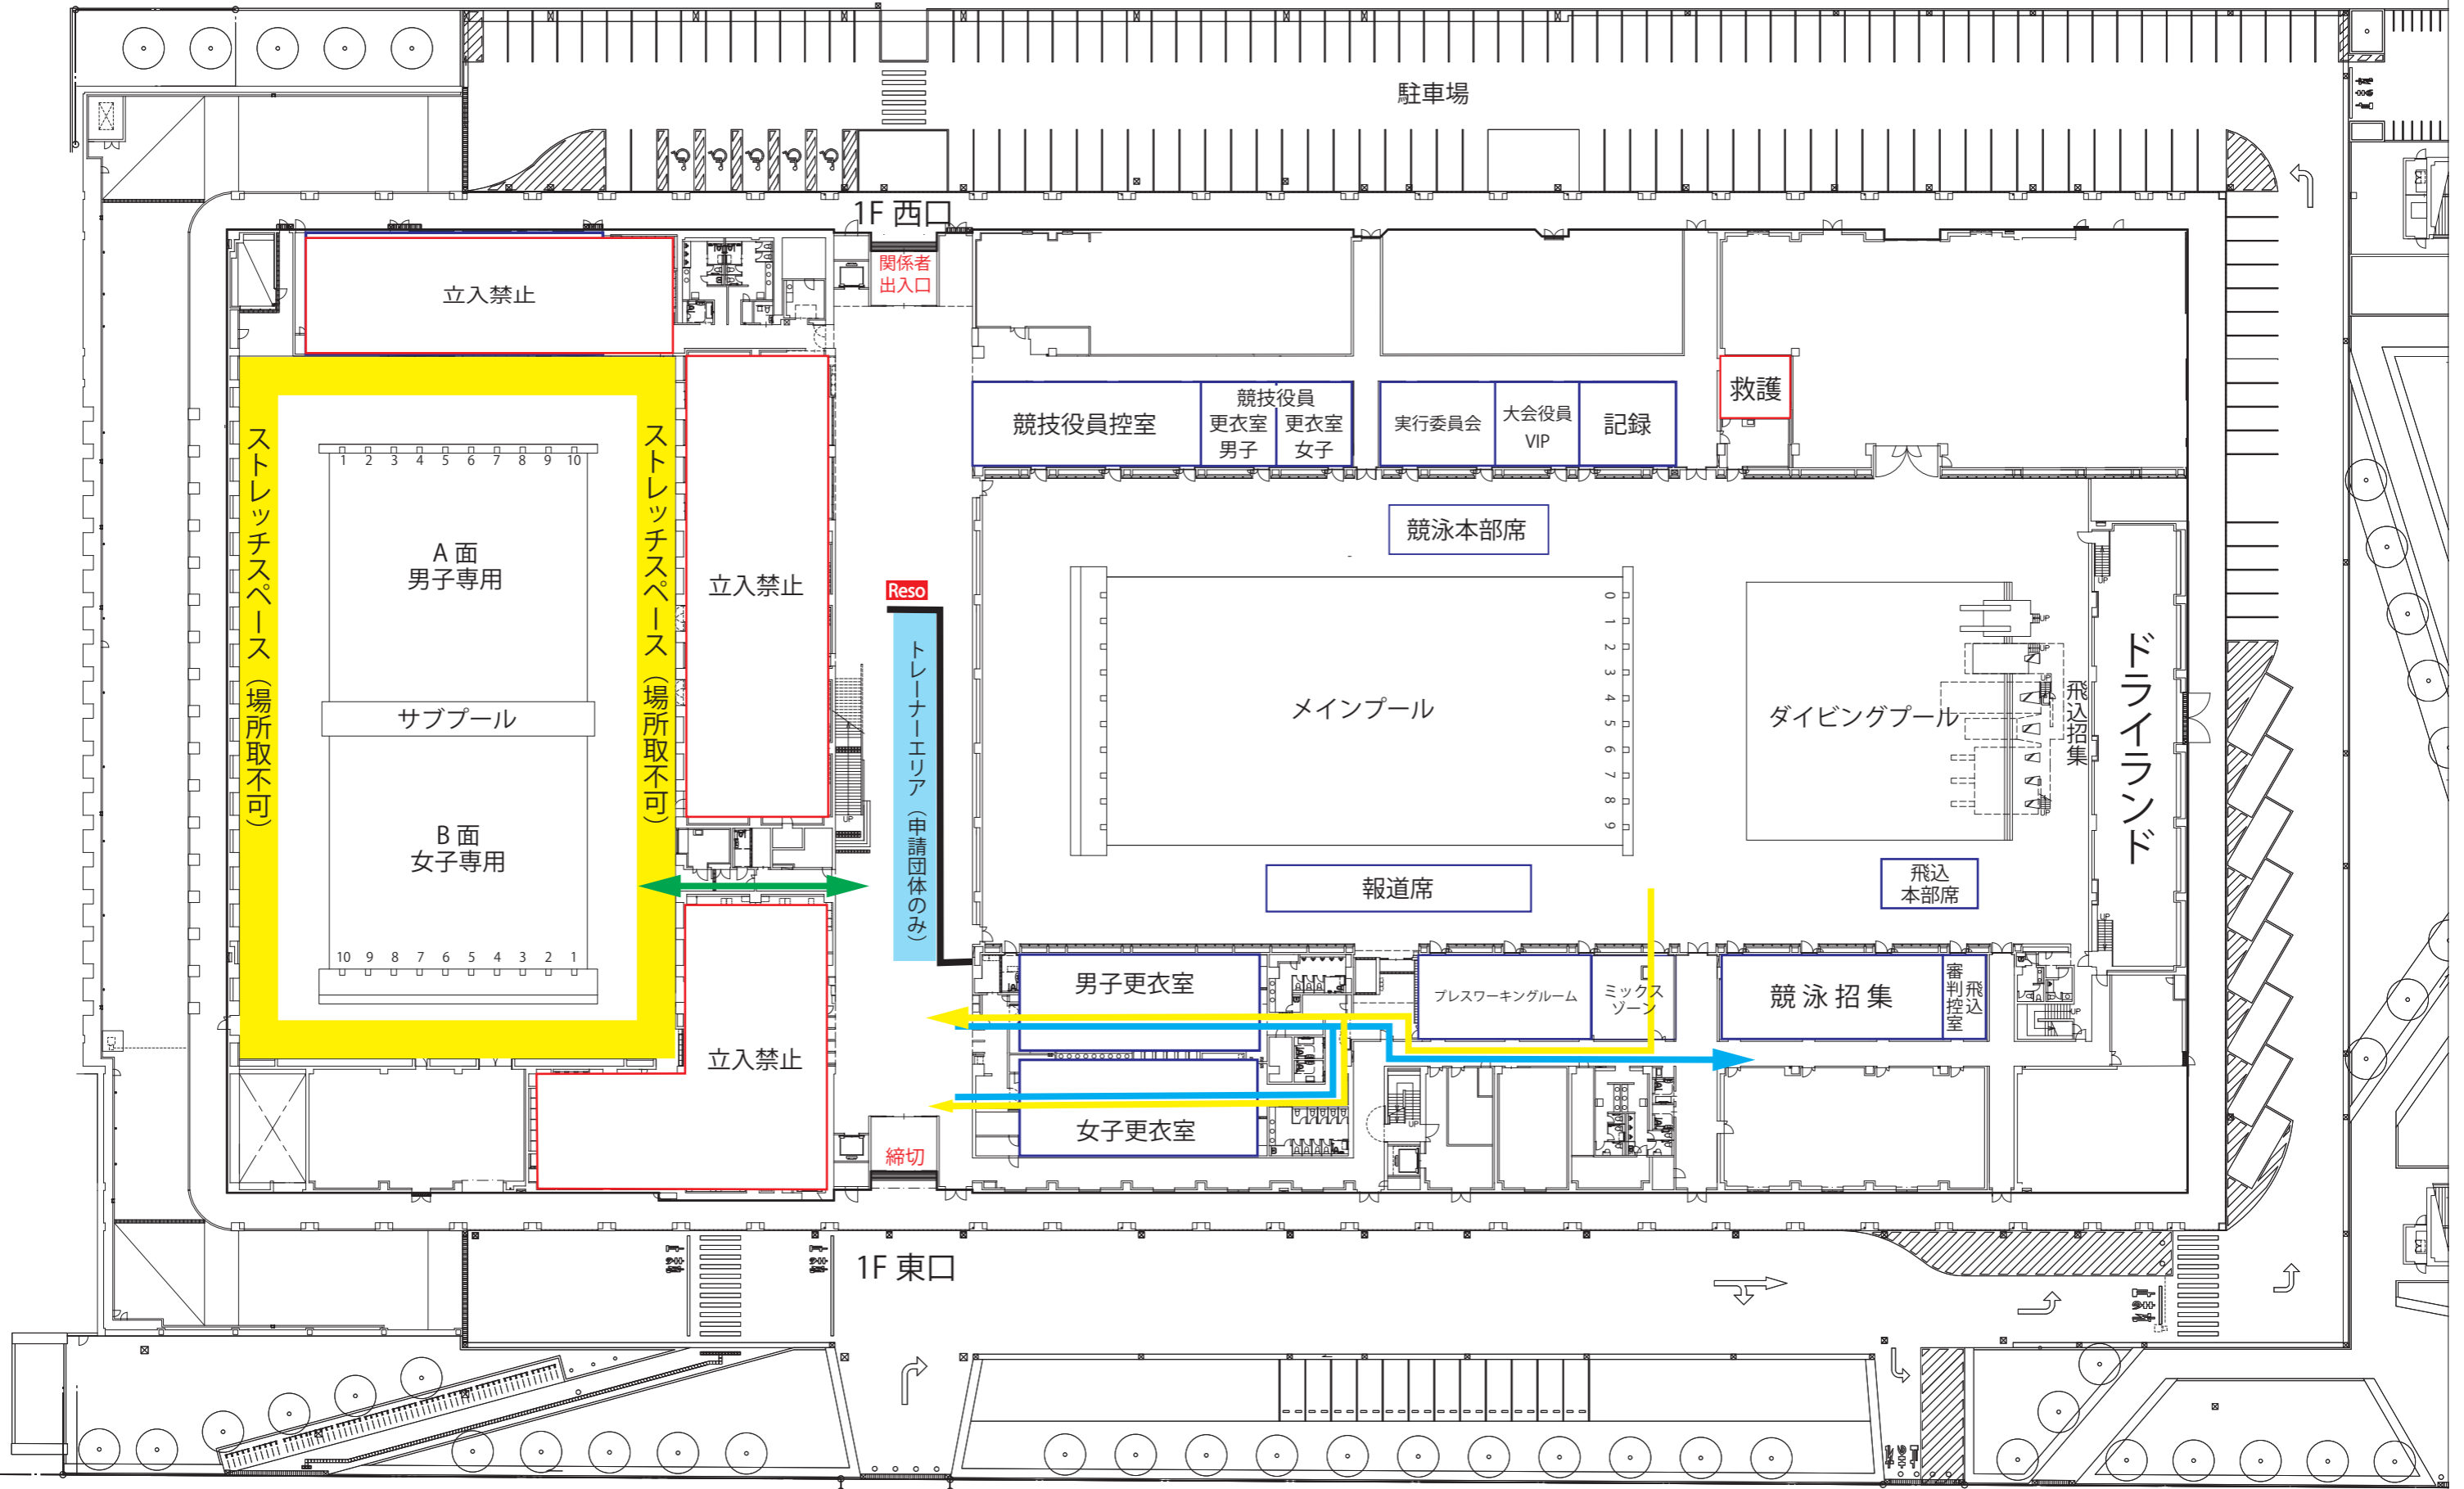

東京アクアティクスセンター会場図 (1F)

A1:1/300
A3:1/600

招集所への順路

競技後の退場順路

サブプールへの順路

Reso = リゾリューションデスク

東京アクアティクスセンター会場図 (2F・3F)

東京アクアティクスセンター会場図（4F）