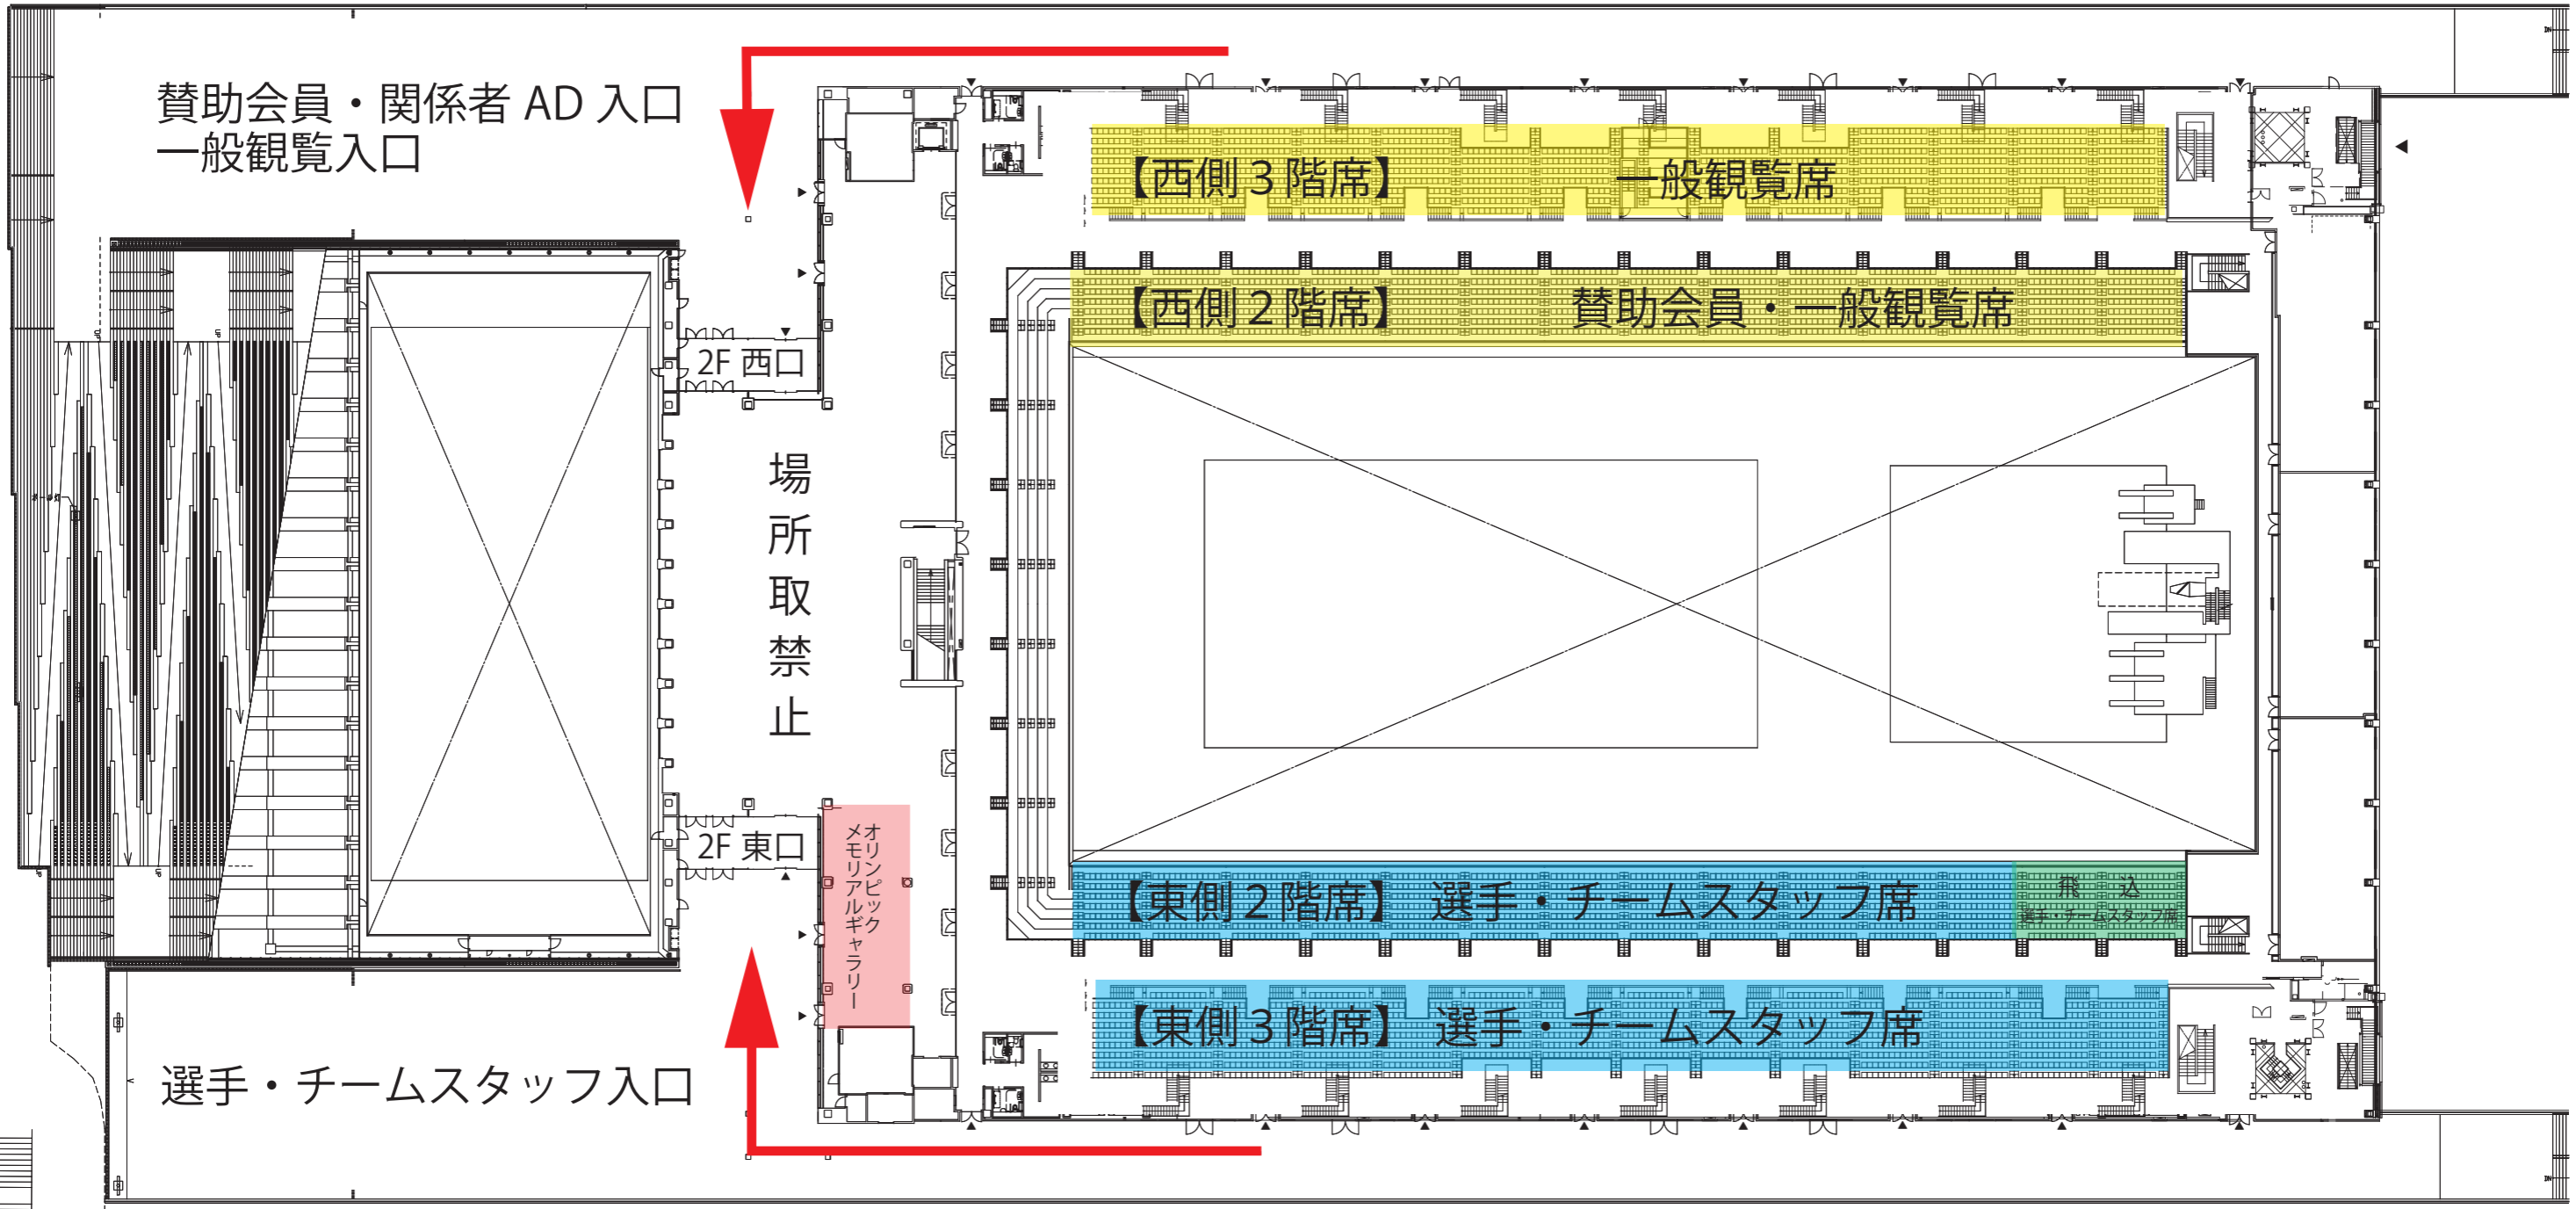

東京アクアティクスセンター会場図 (1F)

A1:1/300
A3:1/600

招集所への順路

競技後の退場順路

サブプールへの順路

Reso = リゾリューションデスク

東京アクアティクスセンター会場図 (2F・3F)

東京アクアティクスセンター会場図（4F）