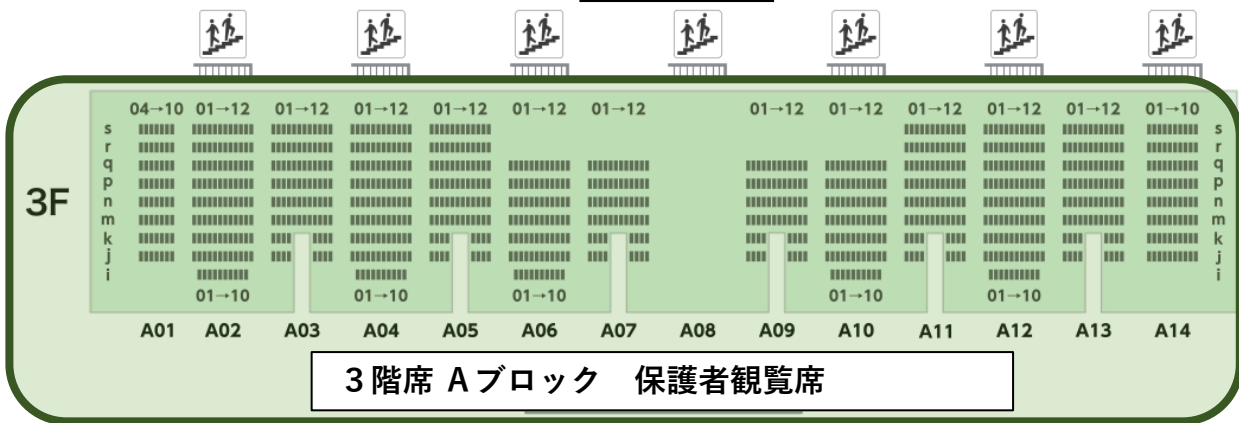

往来不可

チェーンのある箇所は往来不可

選手・先生・保護者退場動線

選手・先生・保護者入場動線

※ダイビングプール側へ降りる階段

往来不可

チェーンのある箇所は往来不可

3 F からの
入場不可

3 F ダイビングプール側
通行不可

3 F メインプール側
通行不可

屋上デッキ

3階エントランス

メインプール

ダイビング
プール

3階席 Bブロック

3 F 敷物、場所取り不可

西側

座席図

1F

東側