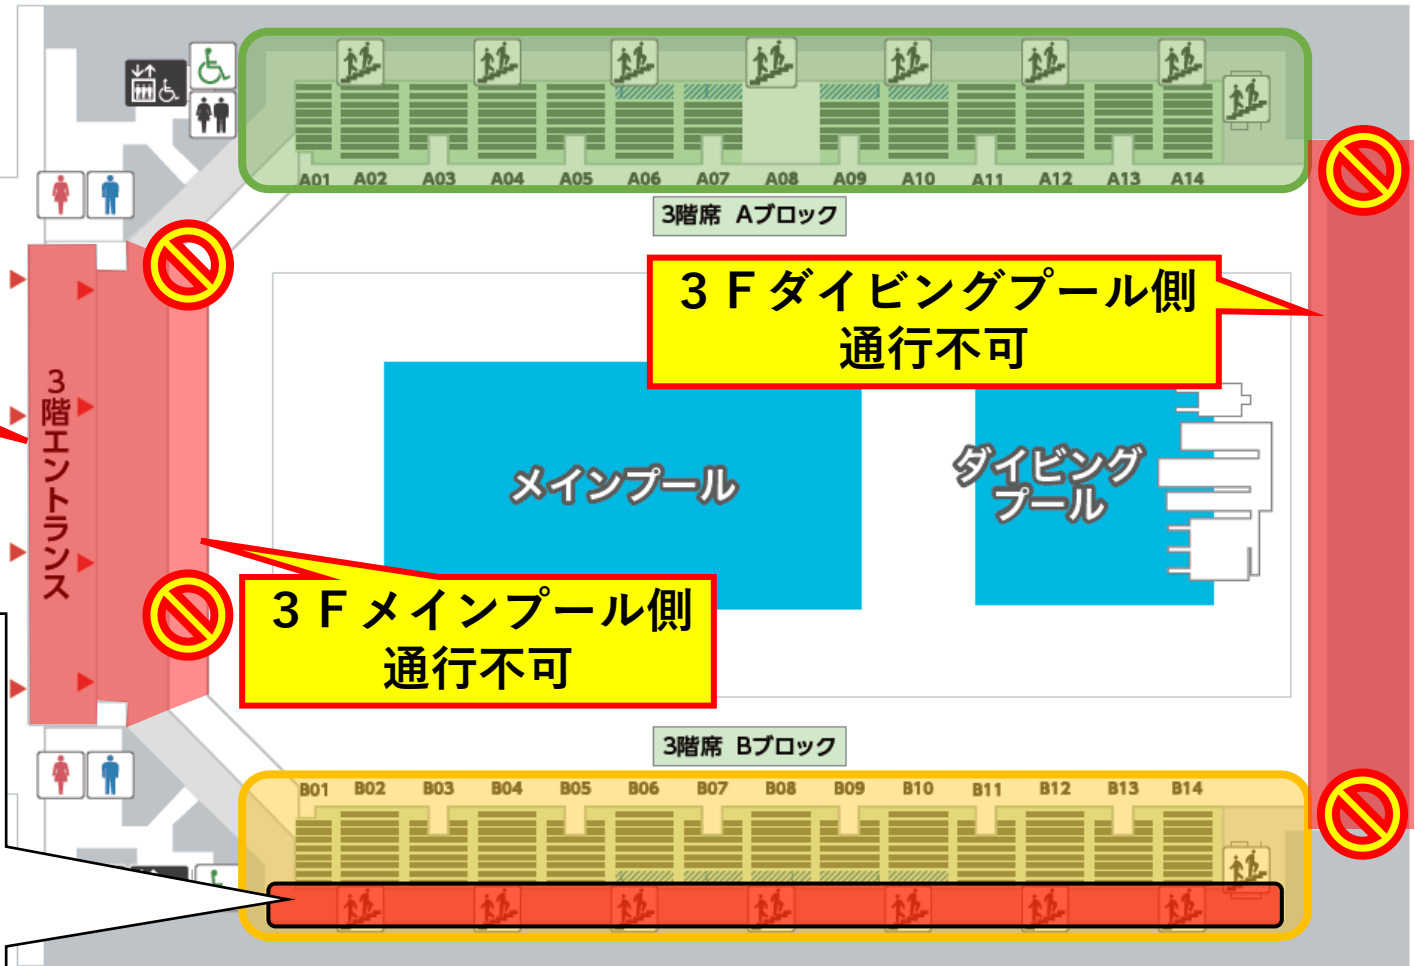

往来不可

チェーンのある箇所は往来不可

選手・先生・保護者退場動線

選手・先生・保護者入場動線

※ダイビングプール側へ降りる階段

往来不可

チェーンのある箇所は往来不可

3 F からの
入場不可

3 F ダイビングプール側
通行不可

3 F メインプール側
通行不可

屋上デッキ

3階エントランス

メインプール

ダイビング
プール

3階席 Bブロック

3 F 敷物、場所取り不可

西側

座席図

1F

東側