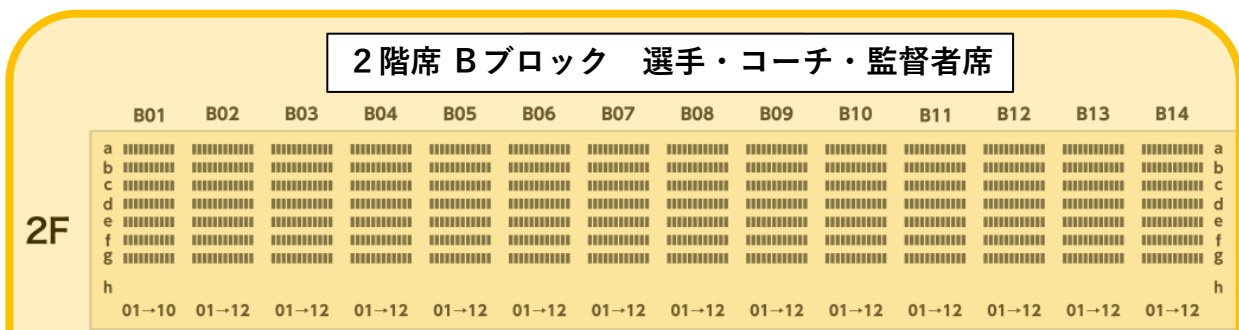

往来不可

チェーンのある箇所は往来不可

選手・先生・保護者退場動線

選手・先生・保護者入場動線

※ダイビングプール側へ降りる階段

往来不可

チェーンのある箇所は往来不可

3 F からの
入場不可

3 F ダイビングプール側
通行不可

3 F メインプール側
通行不可

屋上デッキ

3階エントランス

メインプール

ダイビング
プール

3階席 Bブロック

3 F 敷物、場所取り不可

西側

座席図

1F

東側