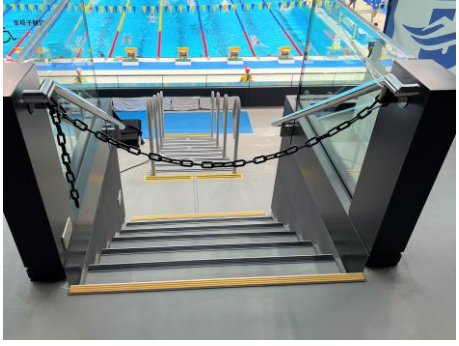

往来不可

チェーンのある箇所は往来不可

選手・先生・保護者退場動線

選手・先生・保護者入場動線

※ダイビングプール側へ降りる階段

往来不可

チェーンのある箇所は往来不可

3 F からの
入場不可

3 F ダイビングプール側
通行不可

3 F メインプール側
通行不可

屋上デッキ

3階エントランス

メインプール

ダイビング
プール

3階席 Bブロック

3 F 敷物、場所取り不可