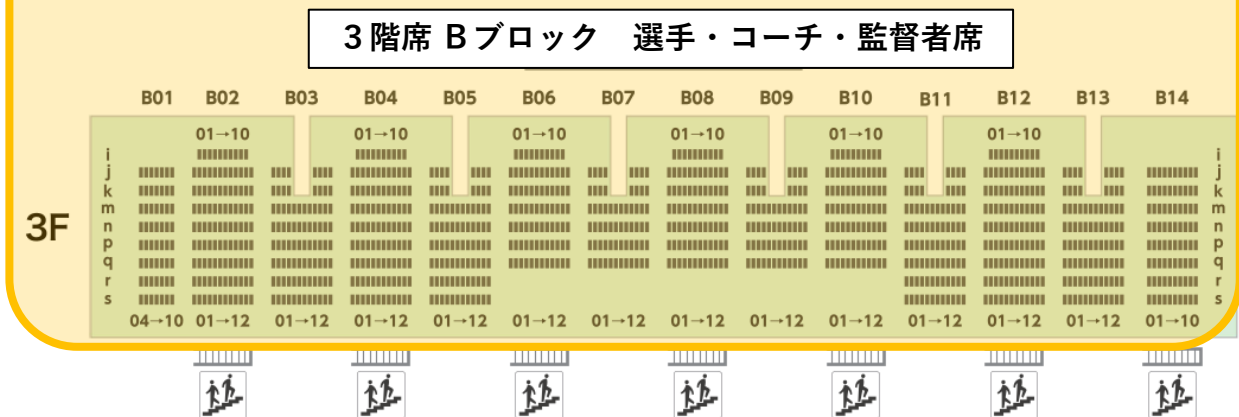

往来不可

チェーンのある箇所は往来不可

選手・先生・保護者退場動線

選手・先生・保護者入場動線

※ダイビングプール側へ降りる階段

往来不可

チェーンのある箇所は往来不可

3 F からの
入場不可

3 F ダイビングプール側
通行不可

3 F メインプール側
通行不可

屋上デッキ

3階エントランス

メインプール

ダイビング
プール

3階席 Bブロック

3 F 敷物、場所取り不可

西側

座席図

1F

東側