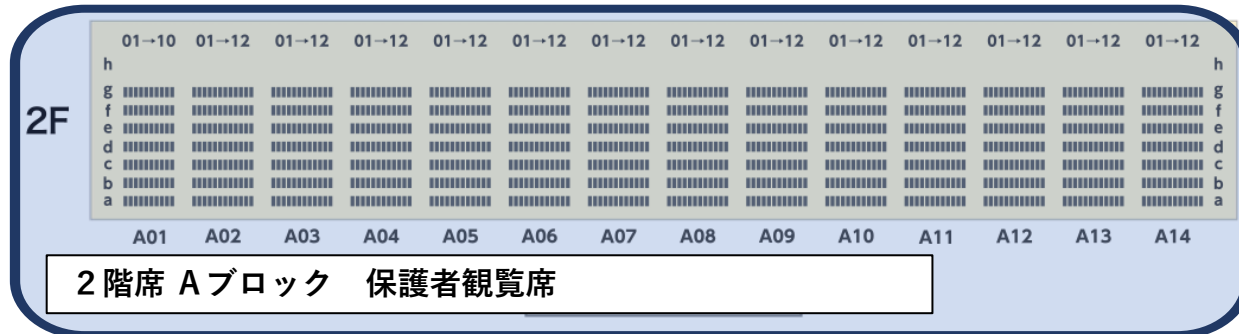

往来不可

チェーンのある箇所は往来不可

選手・先生・保護者退場動線

選手・先生・保護者入場動線

※ダイビングプール側へ降りる階段

往来不可

チェーンのある箇所は往来不可

3 F からの
入場不可

3 F ダイビングプール側
通行不可

3 F メインプール側
通行不可

屋上デッキ

3階エントランス

メインプール

ダイビング
プール

3階席 Bブロック

3 F 敷物、場所取り不可

西側

座席図

1F

東側