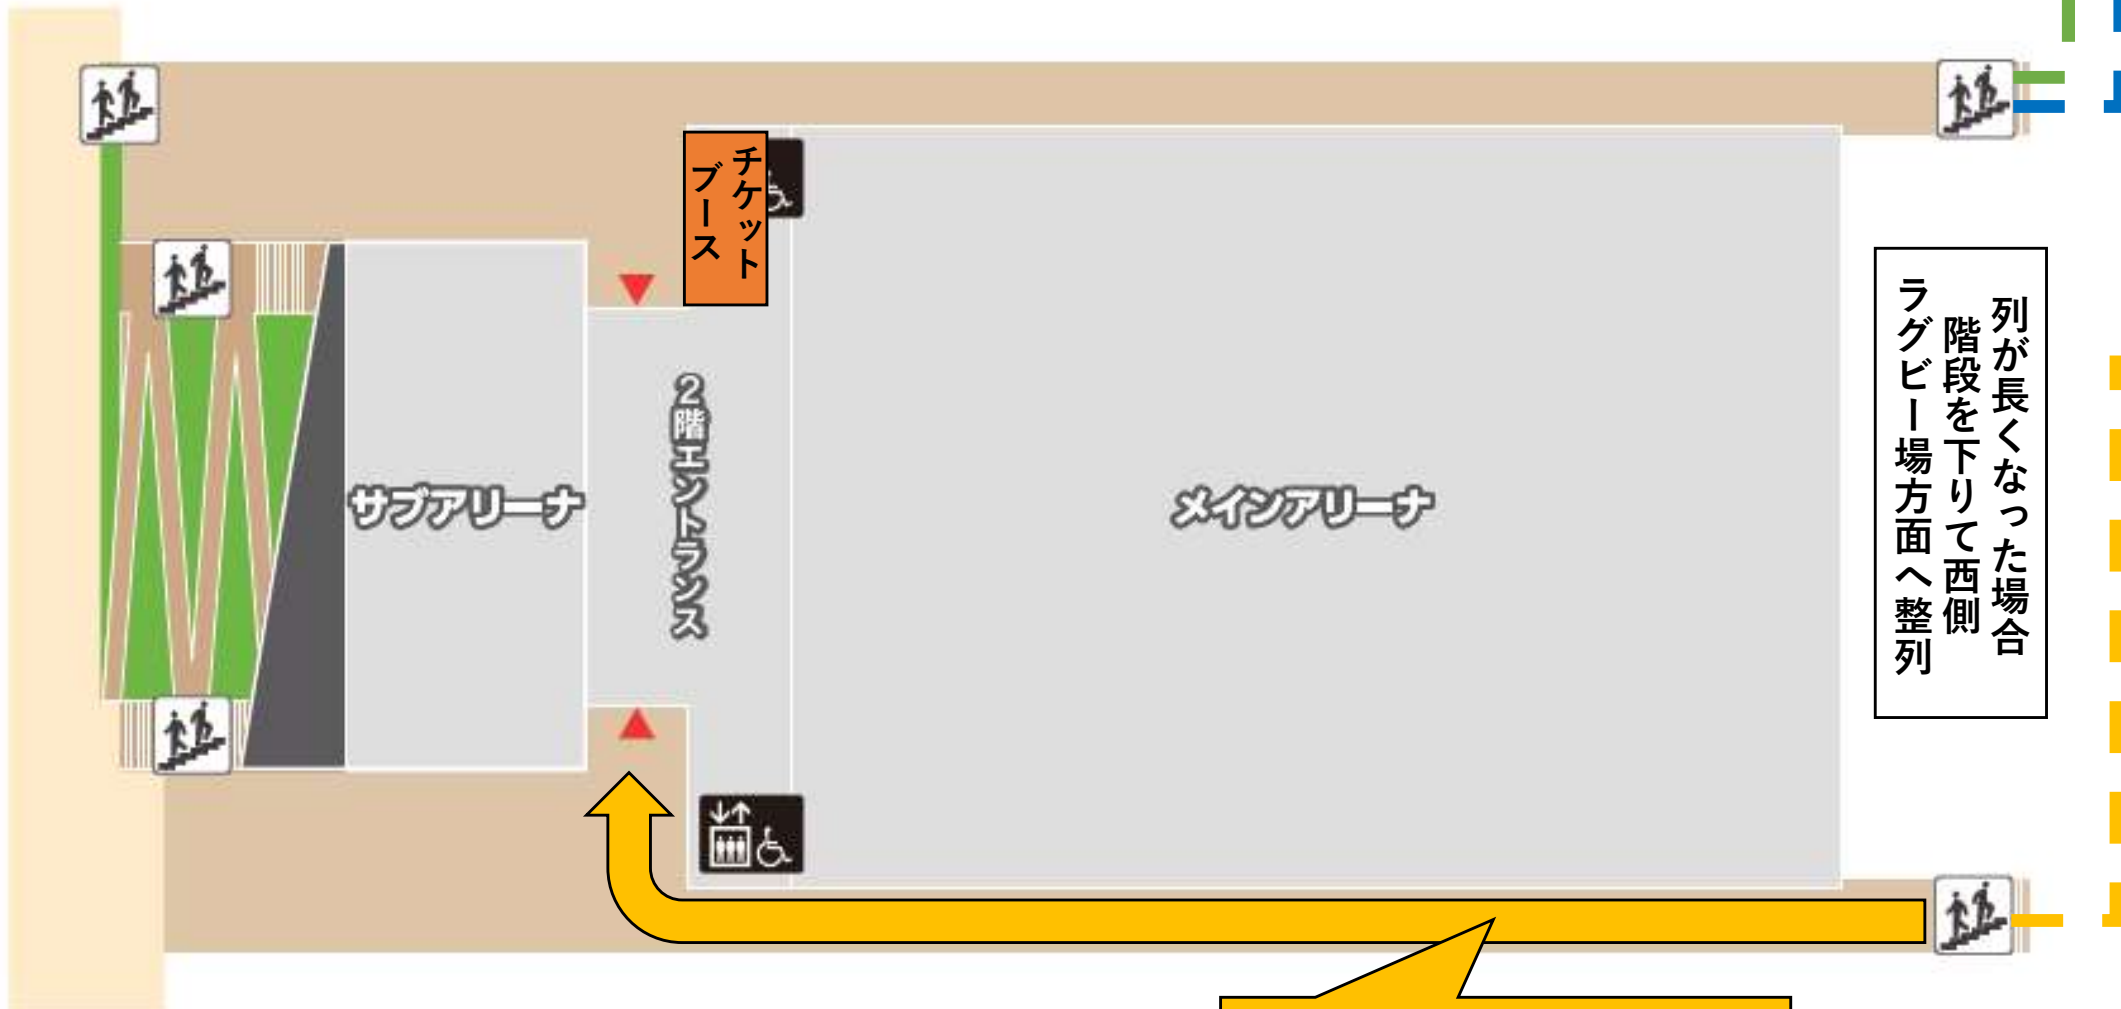

野田

中野倉庫運輸東京支店

イトオワークス

チケット  
ブース

3 F 入場禁止

西側

東側

選手・先生・保護者入場側  
(東側 2 F エントランス)

3 F 入場禁止

先生・生徒・保護者  
入場列

2 F

東側

西側

東側

列が長くなった場合  
階段を下りて西側  
ラグビー場方面へ整列

先生・選手・保護者入場列  
※状況によって複数列で整列

東側

西側

裏側図：  
列が長くなった場合  
階段を下りて西側ラグビー場方面へ整列

ラグビー場