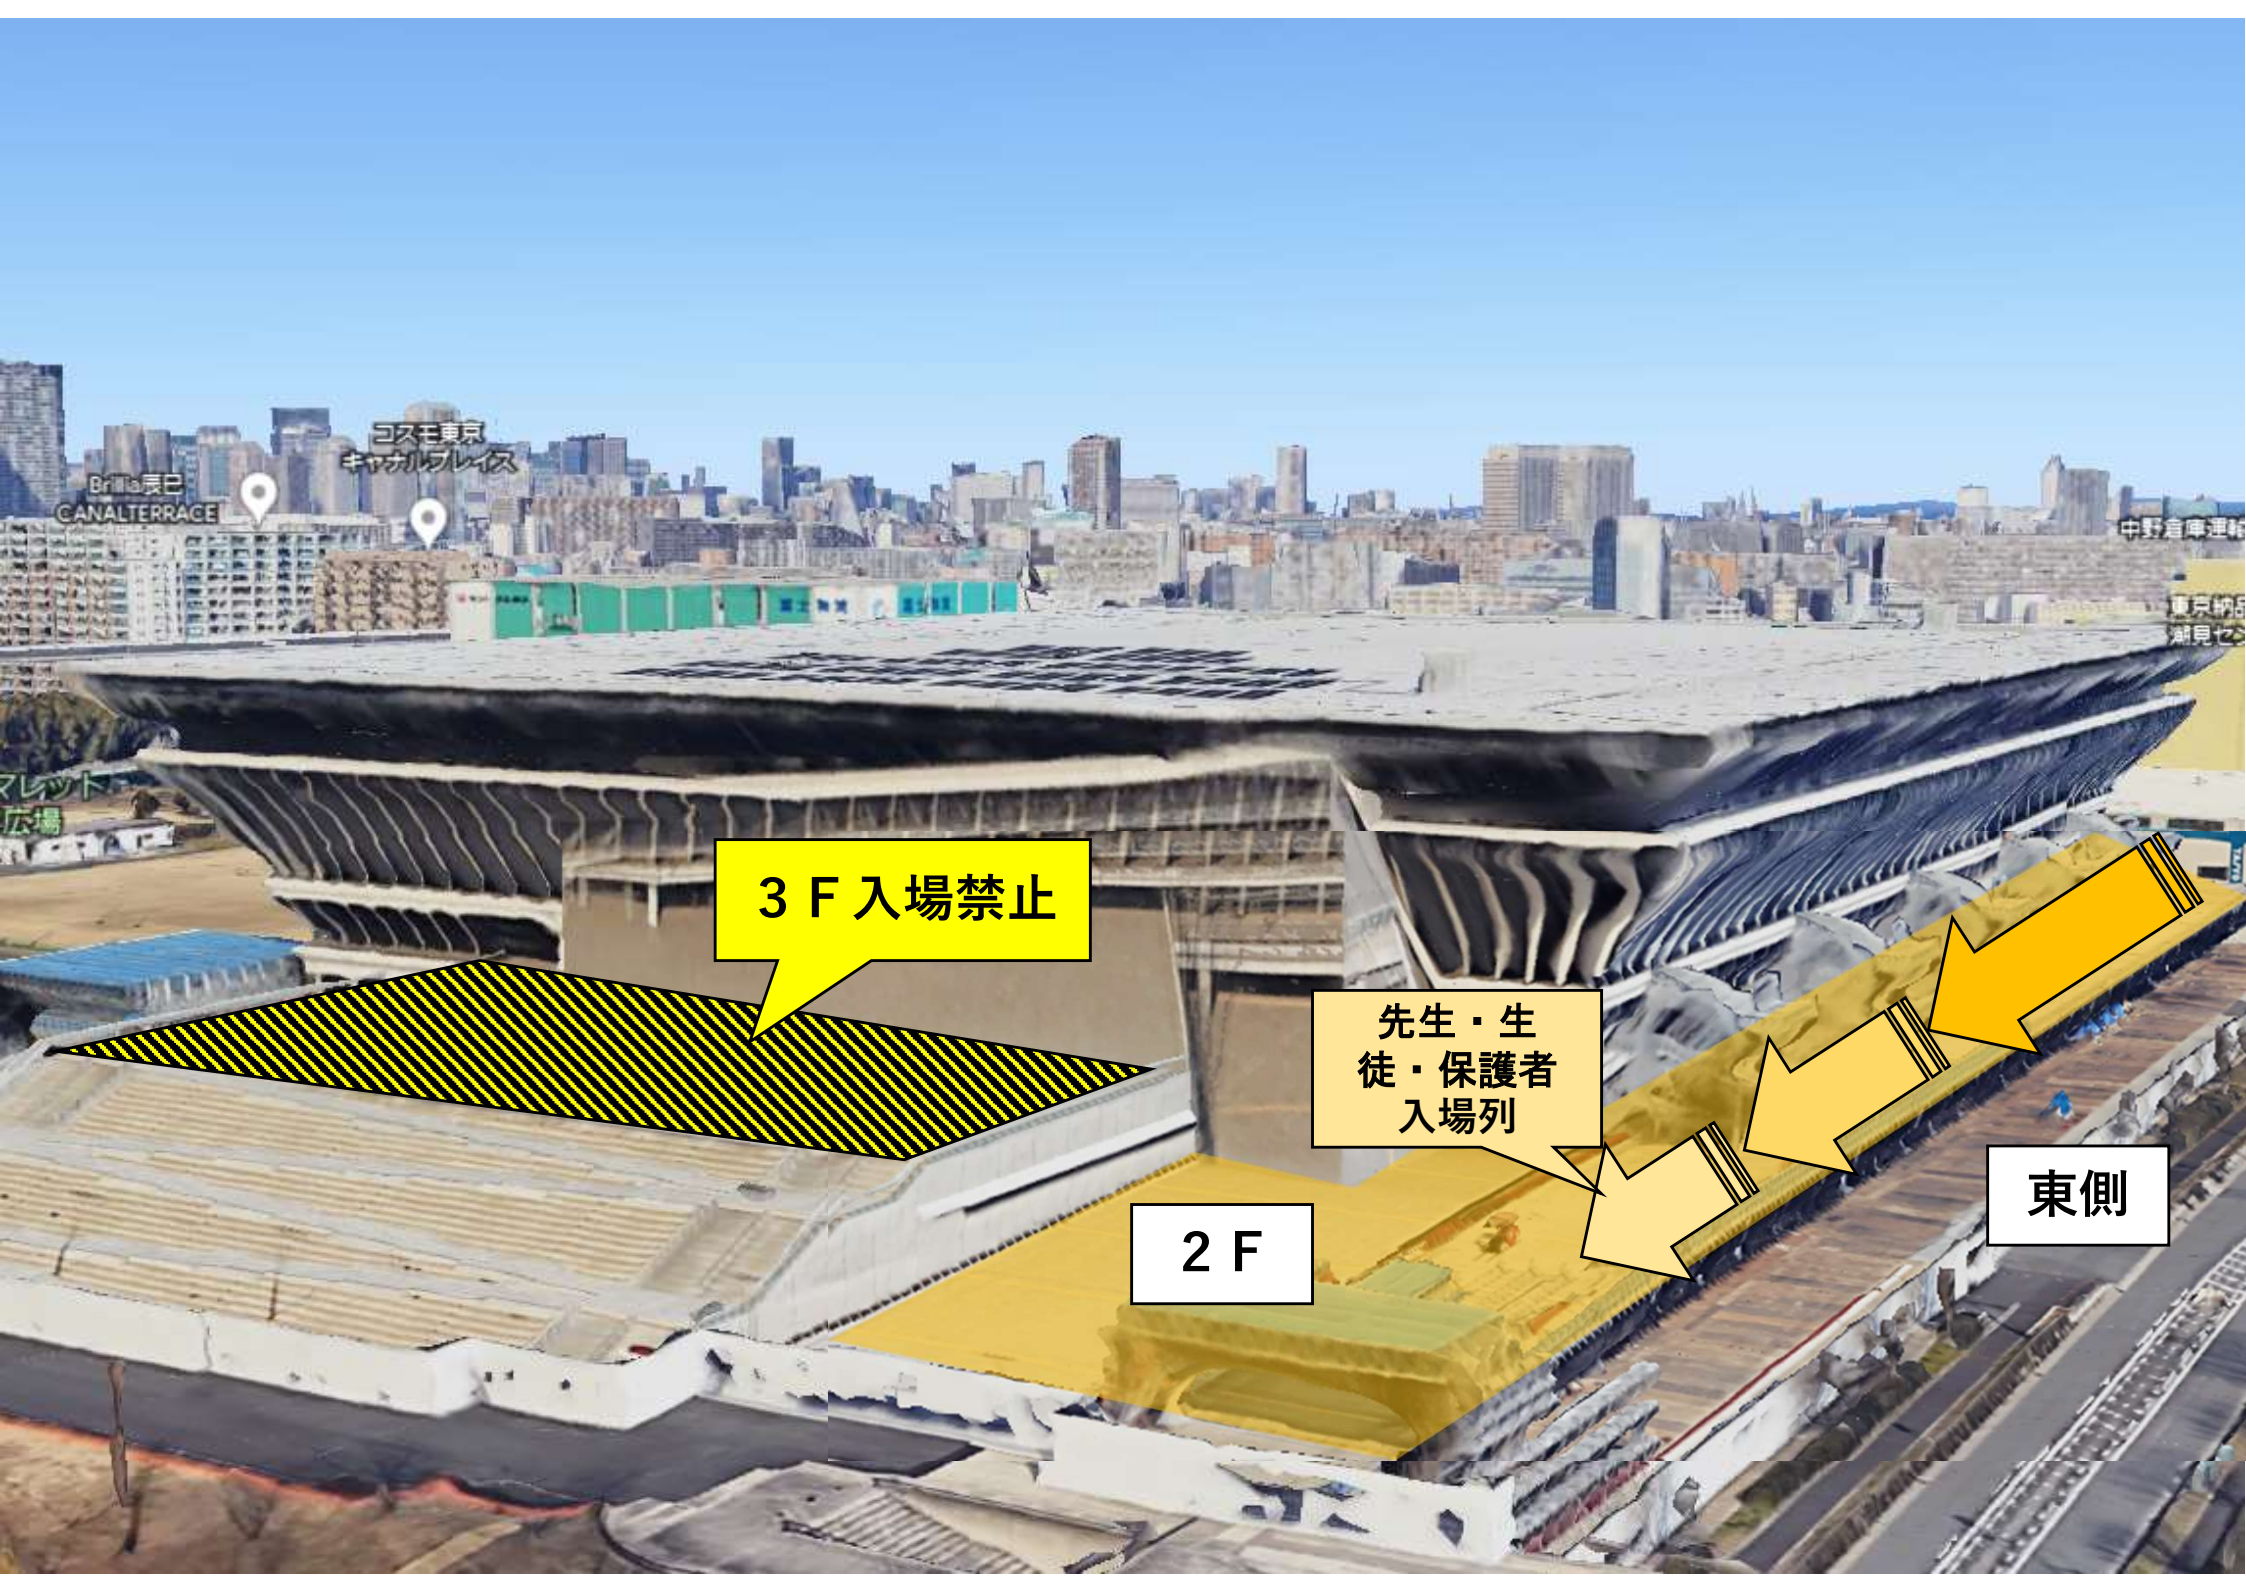

野田

中野倉庫運輸東京支店

イトオワークス

チケット  
ブース

3 F 入場禁止

西側

東側

選手・先生・保護者入場側  
(東側 2 F エントランス)

3 F 入場禁止

先生・生徒・保護者  
入場列

2 F

東側

西側

東側

列が長くなった場合  
階段を下りて西側  
ラグビー場方面へ整列

先生・選手・保護者入場列  
※状況によって複数列で整列

東側

西側

裏側図：  
列が長くなった場合  
階段を下りて西側ラグビー場方面へ整列

ラグビー場