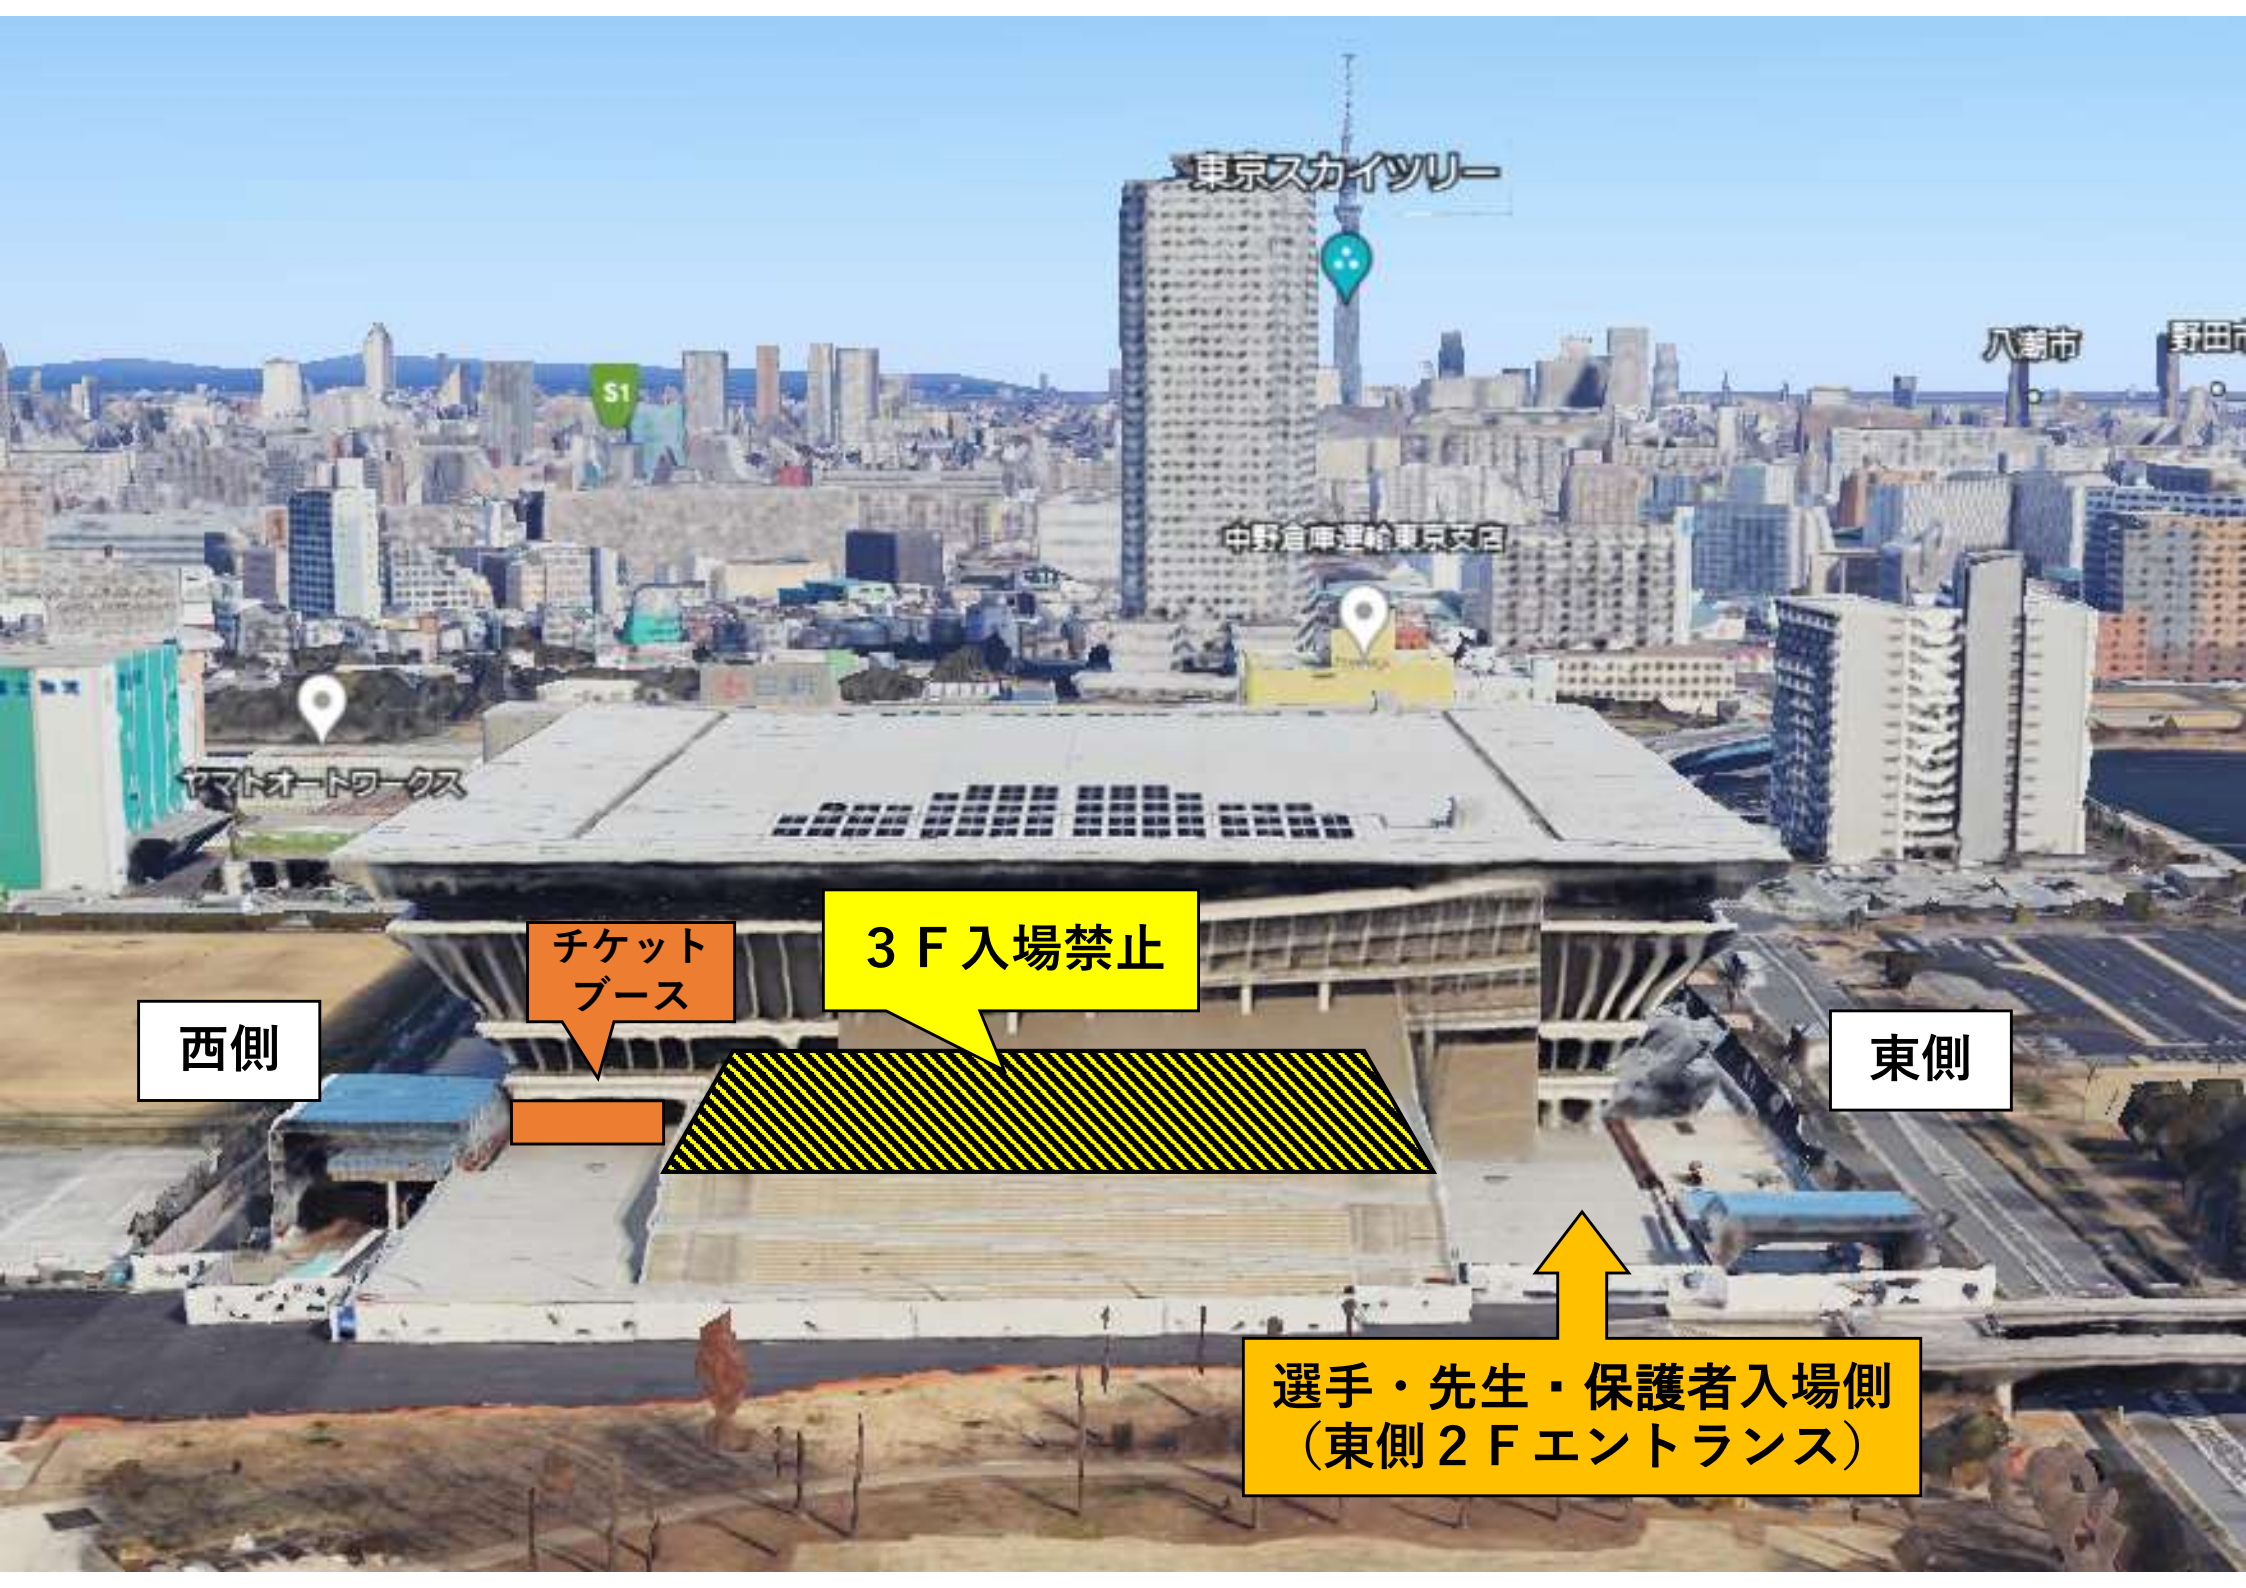

潮見駅方面

西側

東側

辰巳駅方面

新木場駅方面

東京スカイツリー

S1

八王子市

野田

中野倉庫運輸東京支店

イトオワークス

チケット  
ブース

3 F 入場禁止

西側

東側

選手・先生・保護者入場側  
(東側 2 F エントランス)

3 F 入場禁止

先生・生徒・保護者  
入場列

2 F

東側

西側

東側

列が長くなった場合  
階段を下りて西側  
ラグビー場方面へ整列

先生・選手・保護者入場列  
※状況によって複数列で整列

東側

西側

裏側図：  
列が長くなった場合  
階段を下りて西側ラグビー場方面へ整列

ラグビー場