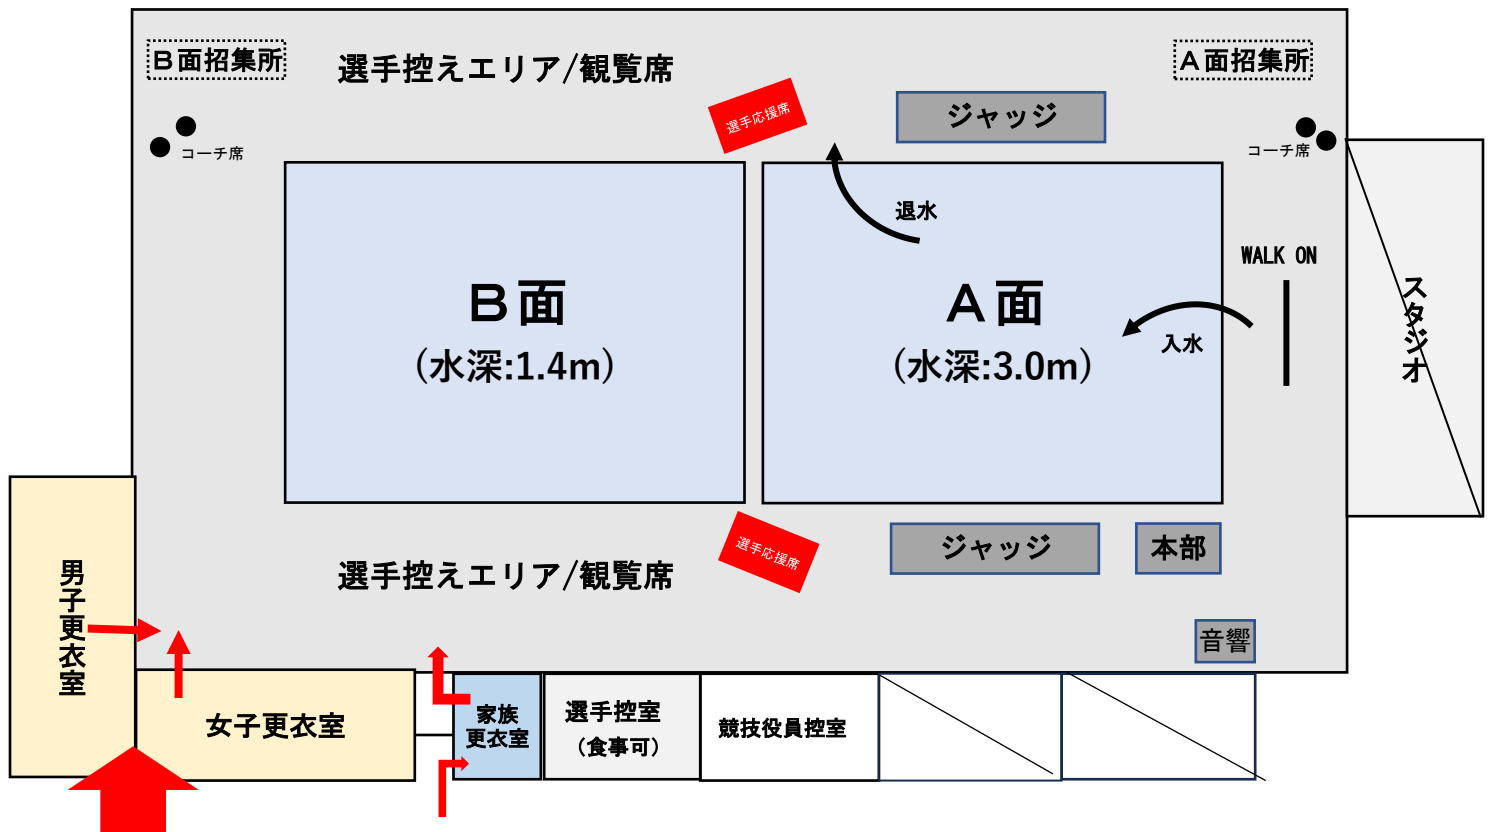

# 東京都 AS マスターズルーティン大会 2024 会場図

プールサイズ：25m×25m（2面）

## ○更衣室

女子 選手/付添：男子更衣室・女子更衣室を経てプールへ入場

男子 選手/付添：家族更衣室を経てプールへ入場

## ○選手控エリア

プールサイドに設置している赤台を譲り合ってください。

## <注意事項>

※『フリーパフォーマンス』の開始場所、入水方法、退水場所は自由です。

ただし、B面での頭からの飛込は禁止します。

※『世界マスターズ選手権ルール適用ルーティン』は、A面中央のWALK-ONラインからWALK-ONを開始してください。

退水は本部席の逆のサイドであれば、どちらから退水しても構いません。

※I部の演技終了後、B面の水深を3.0mに変換します。

変換中はB面で練習することはできませんのでご注意ください。