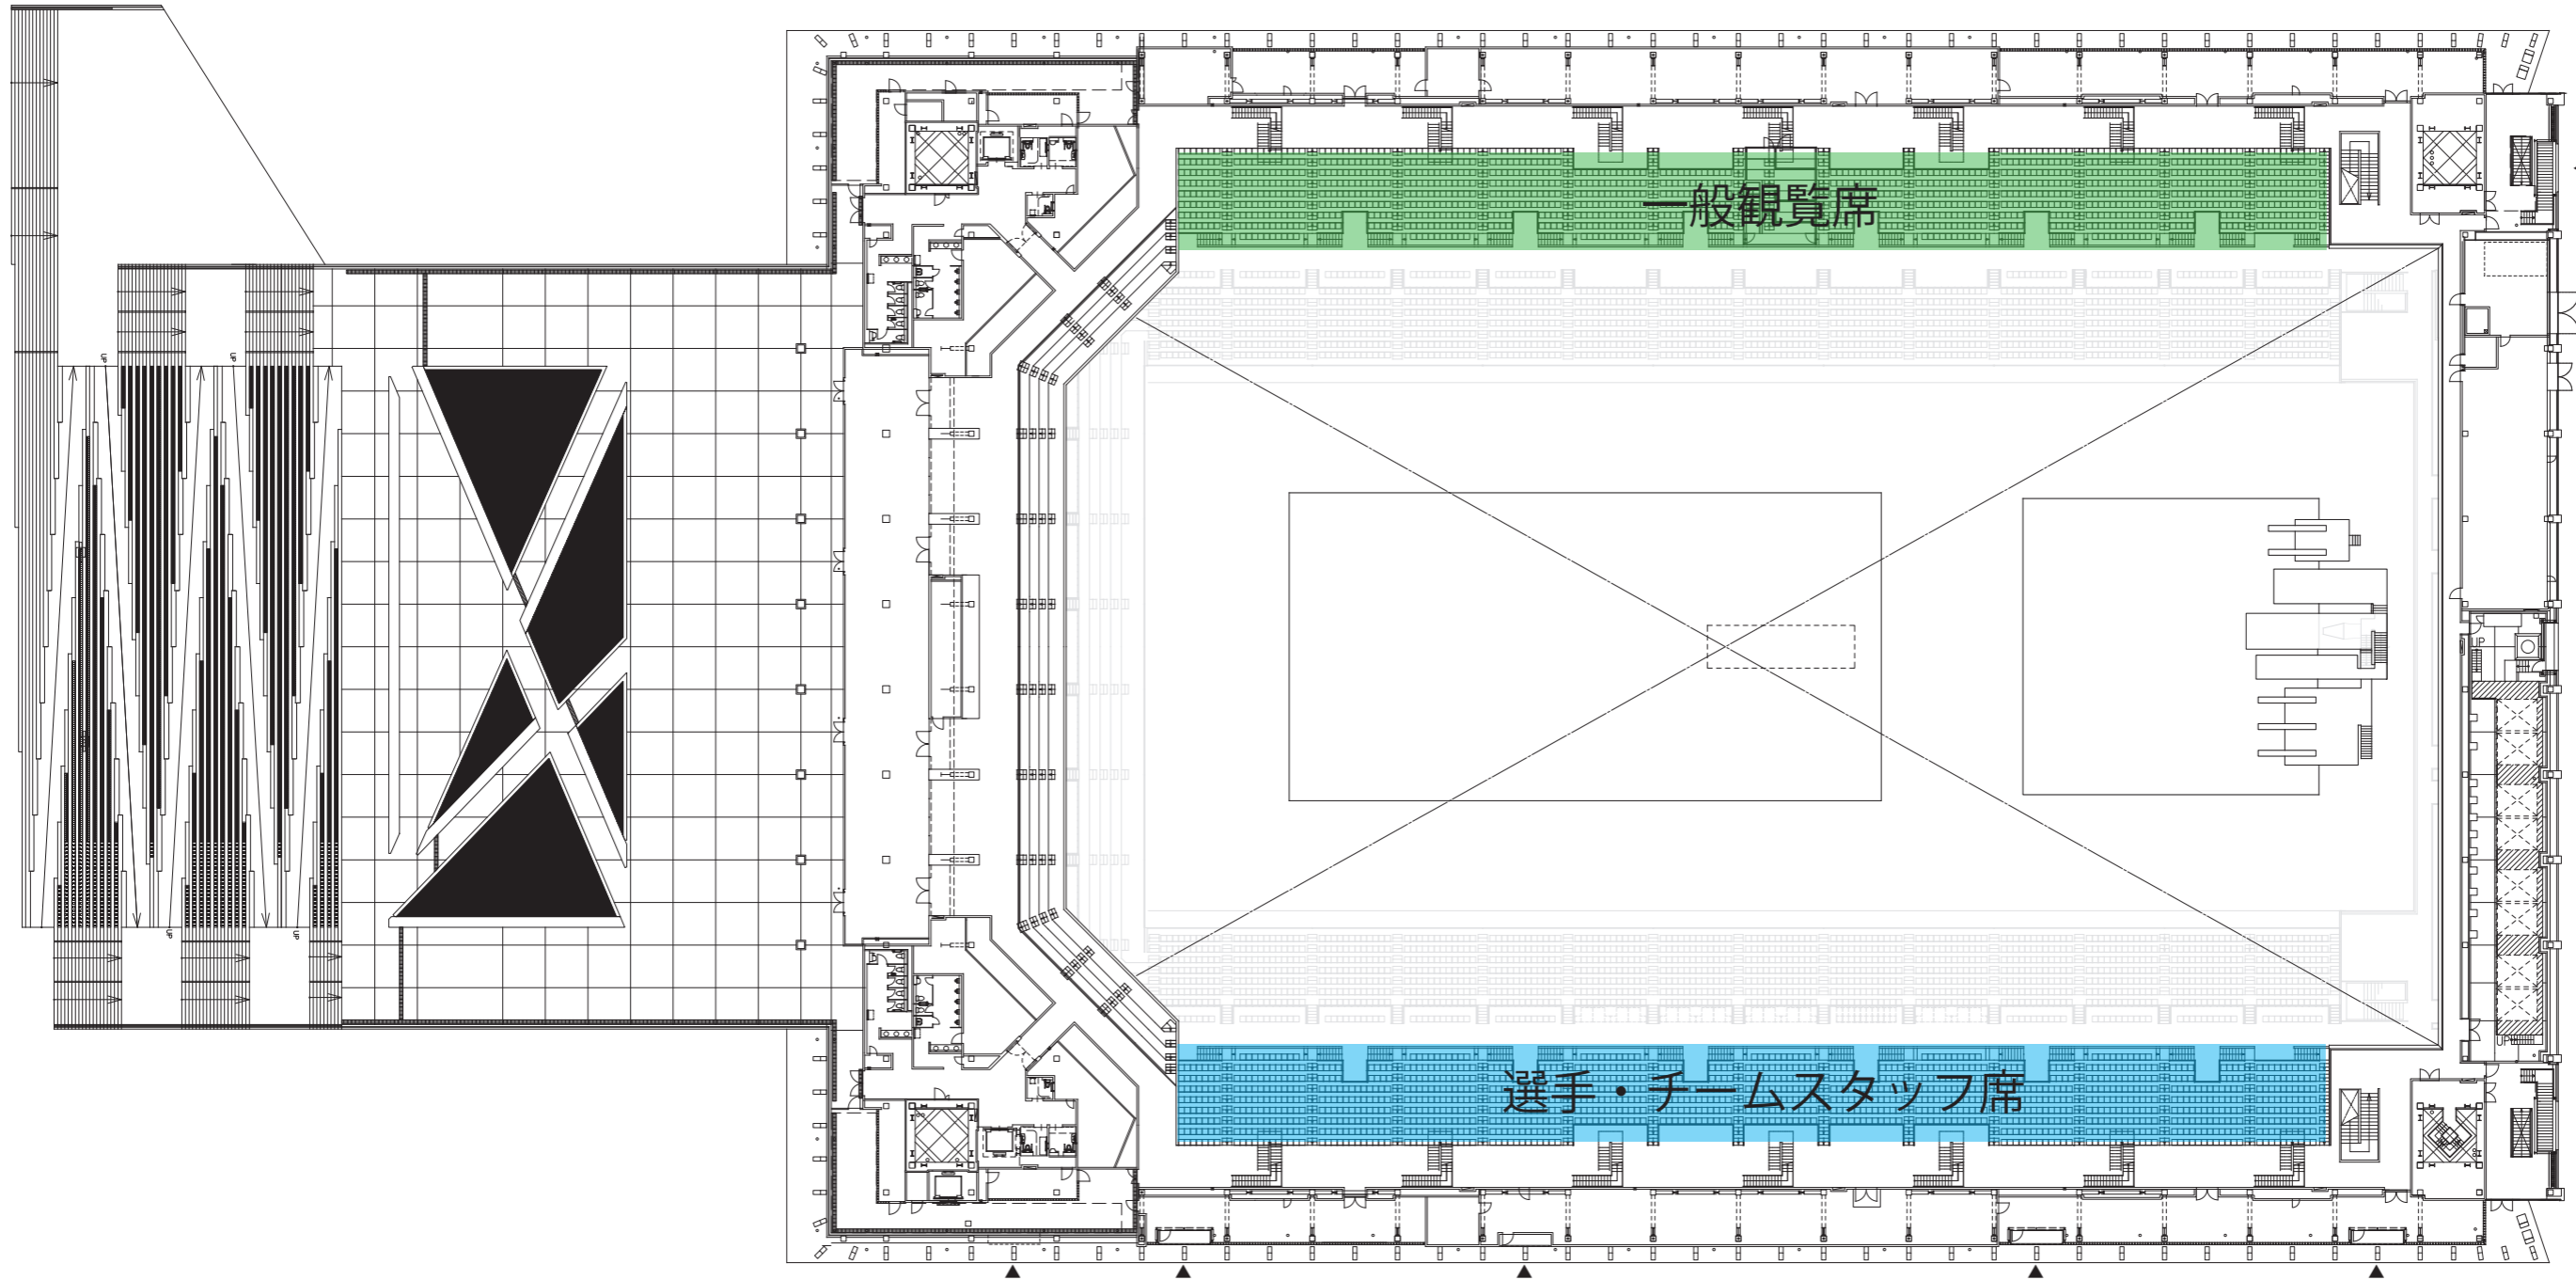

東京アクアティクスセンター会場図 (1F)

A1:1/300
A3:1/600

- 招集所への順路 —————
- 競技後の退場順路 —————
- サブプールへの順路 —————

東京アクアティクスセンター会場図 (2F)

東京アクアティクスセンター会場図 (3F)

A1:1/300
A3:1/600

東京アクアティクスセンター会場図（4F）