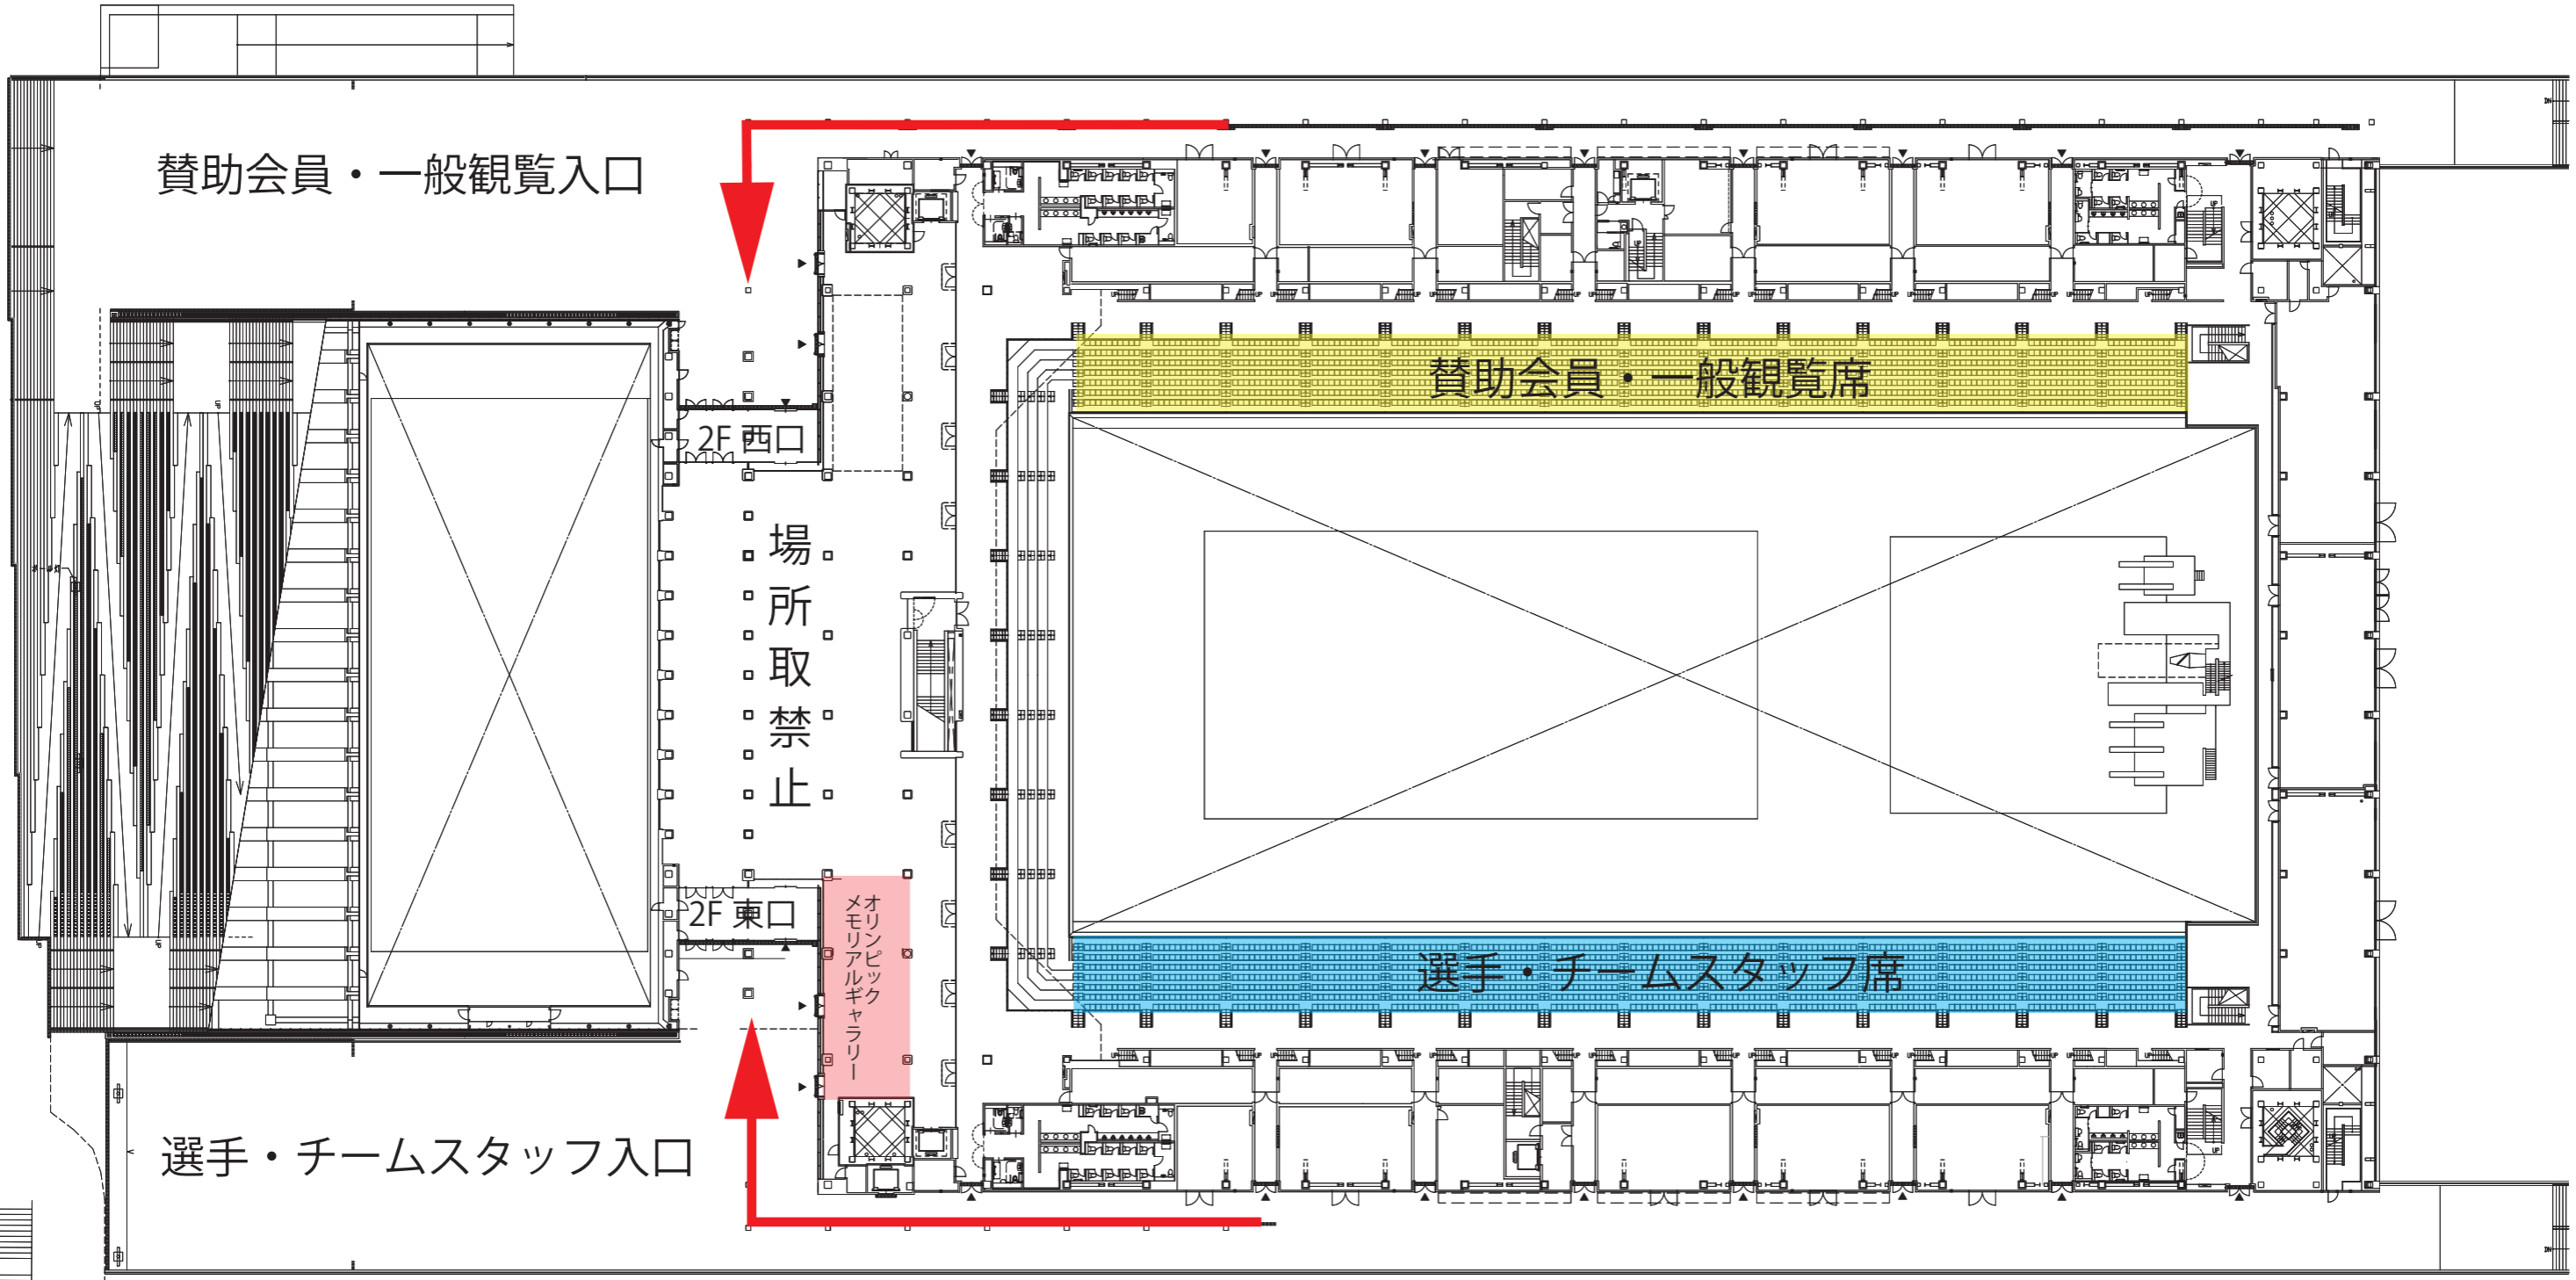

東京アクアティクスセンター会場図 (1F)

A1:1/300
A3:1/600

- 招集所への順路 —————
- 競技後の退場順路 —————
- サブプールへの順路 —————

東京アクアティクスセンター会場図 (2F)

東京アクアティクスセンター会場図 (3F)

A1:1/300
A3:1/600

東京アクアティクスセンター会場図（4F）