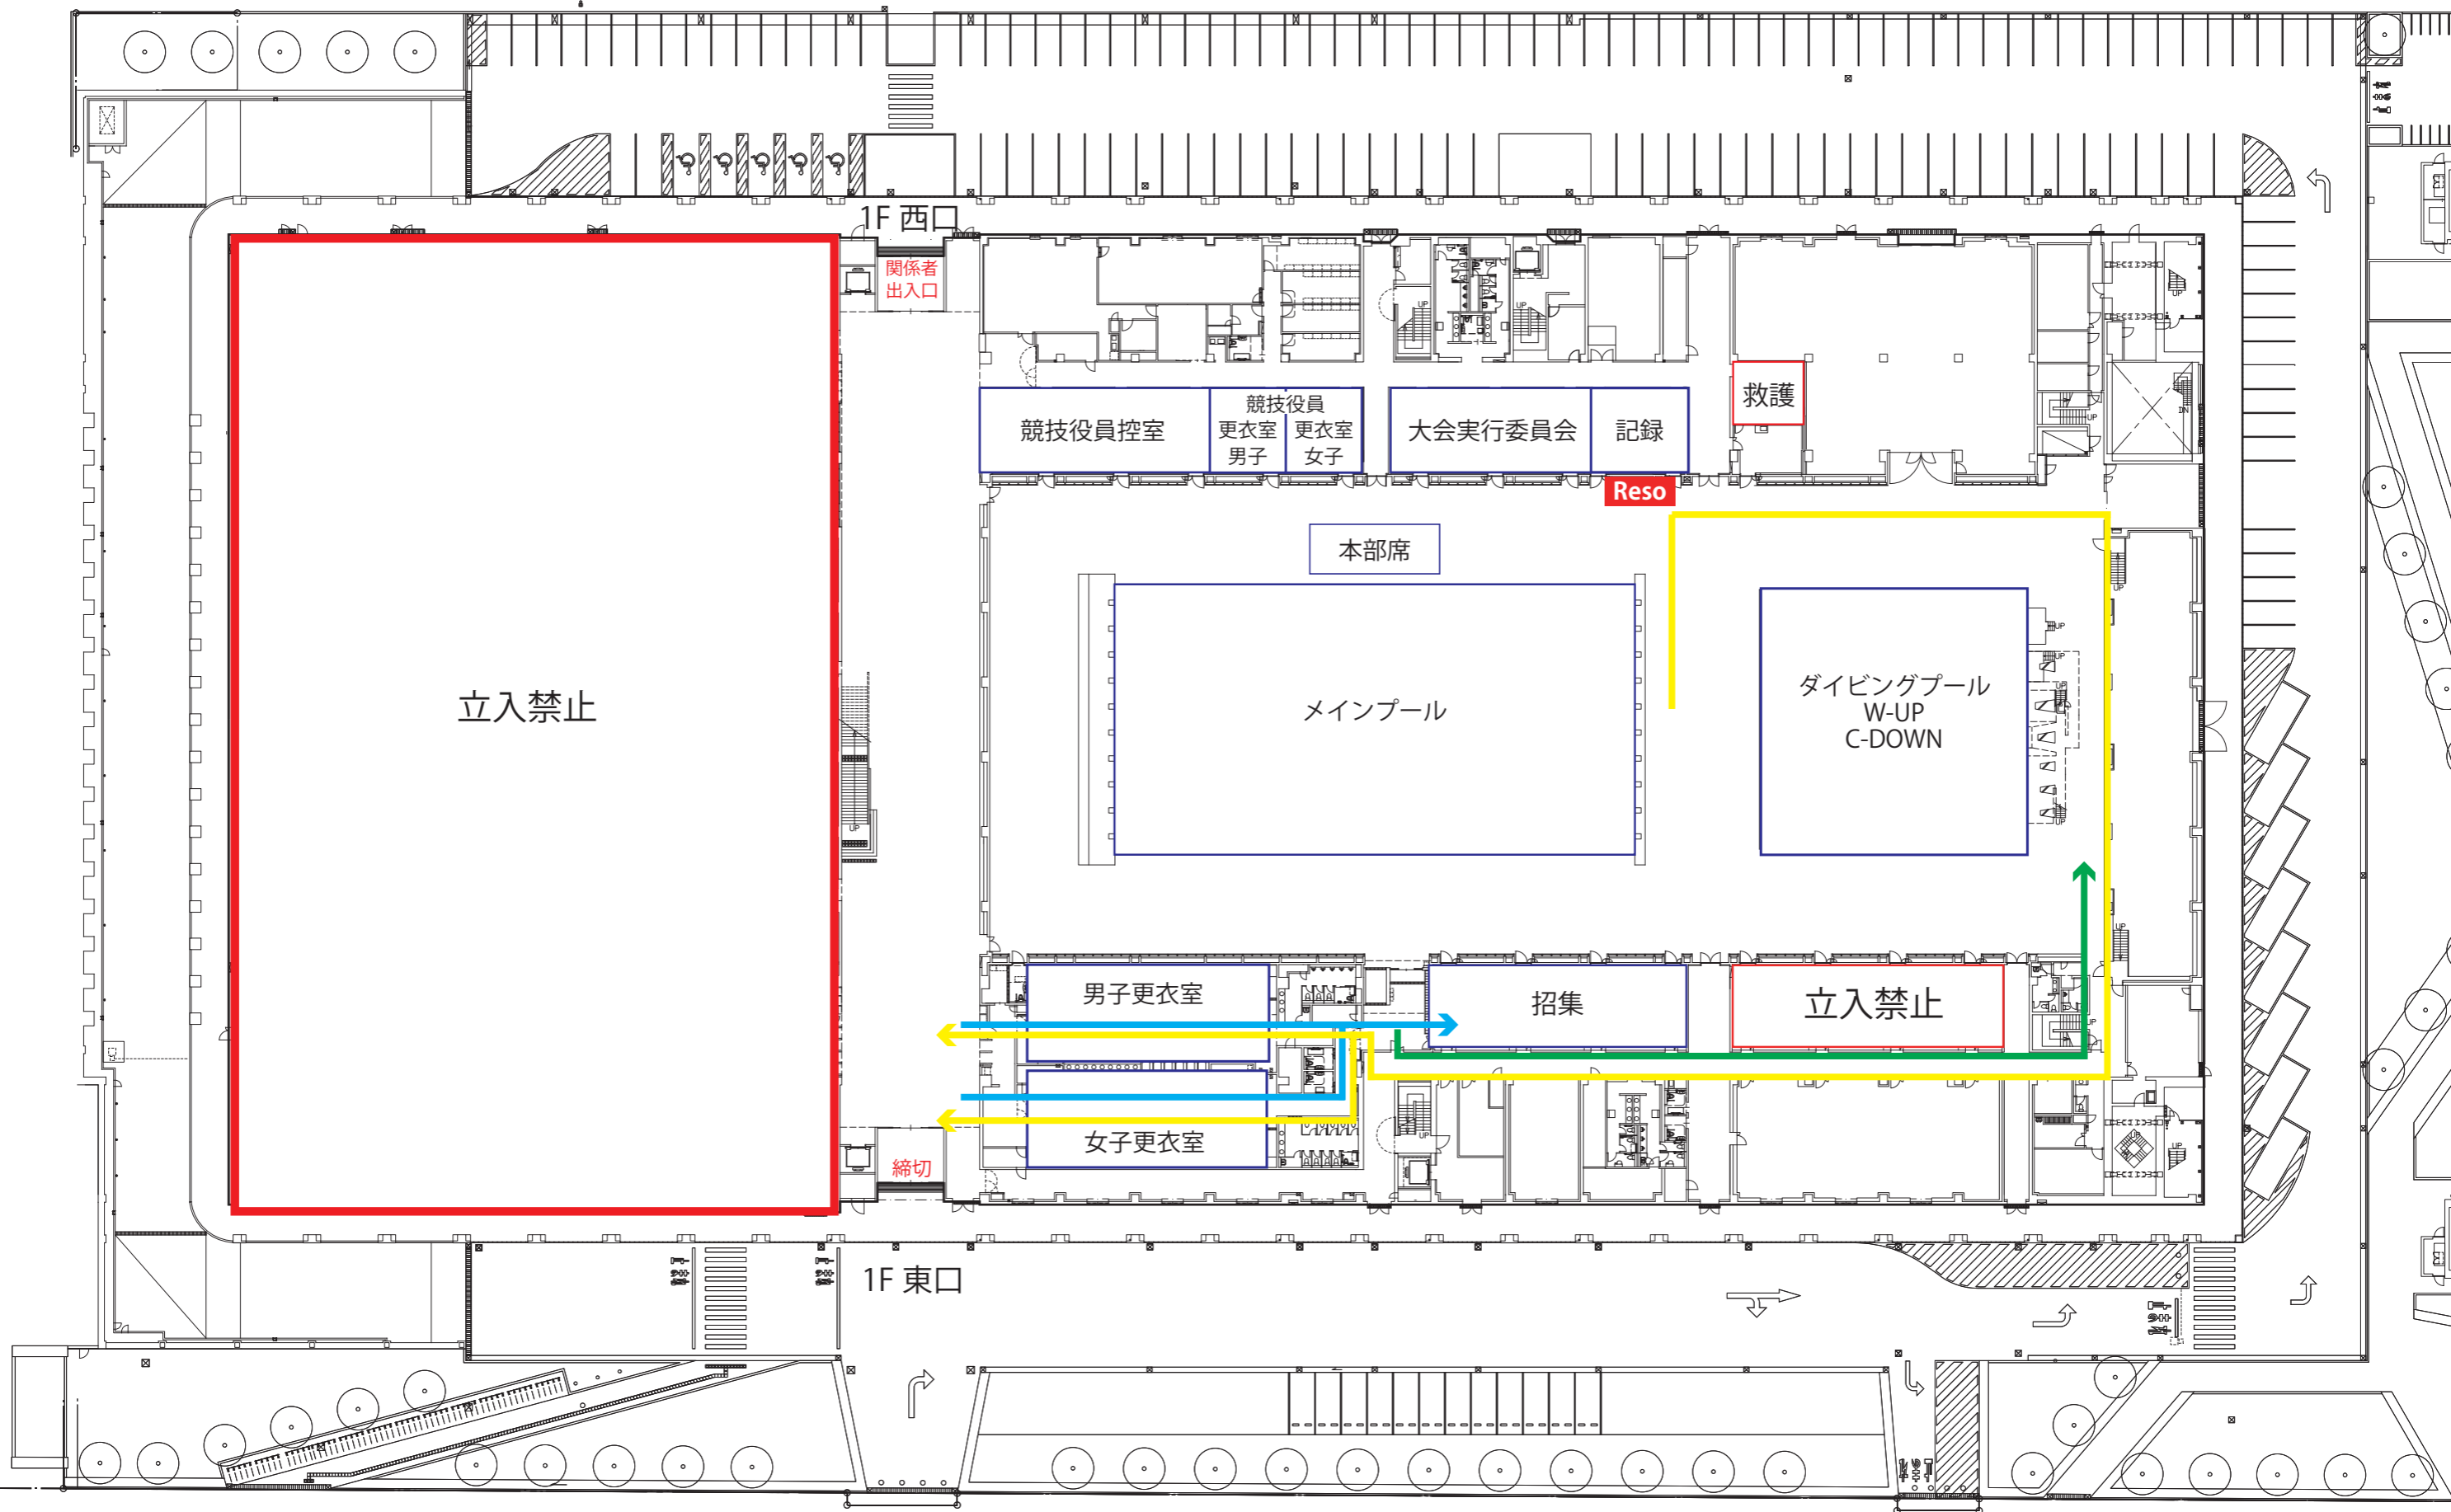

東京アクアティクスセンター会場図 (1F)

A1:1/300
A3:1/600

- 招集所への順路 —————
- 競技後の退場順路 —————
- サブプールへの順路 —————

東京アクアティクスセンター会場図 (2F)

東京アクアティクスセンター会場図 (3F)

A1:1/300
A3:1/600

東京アクアティクスセンター会場図（4F）