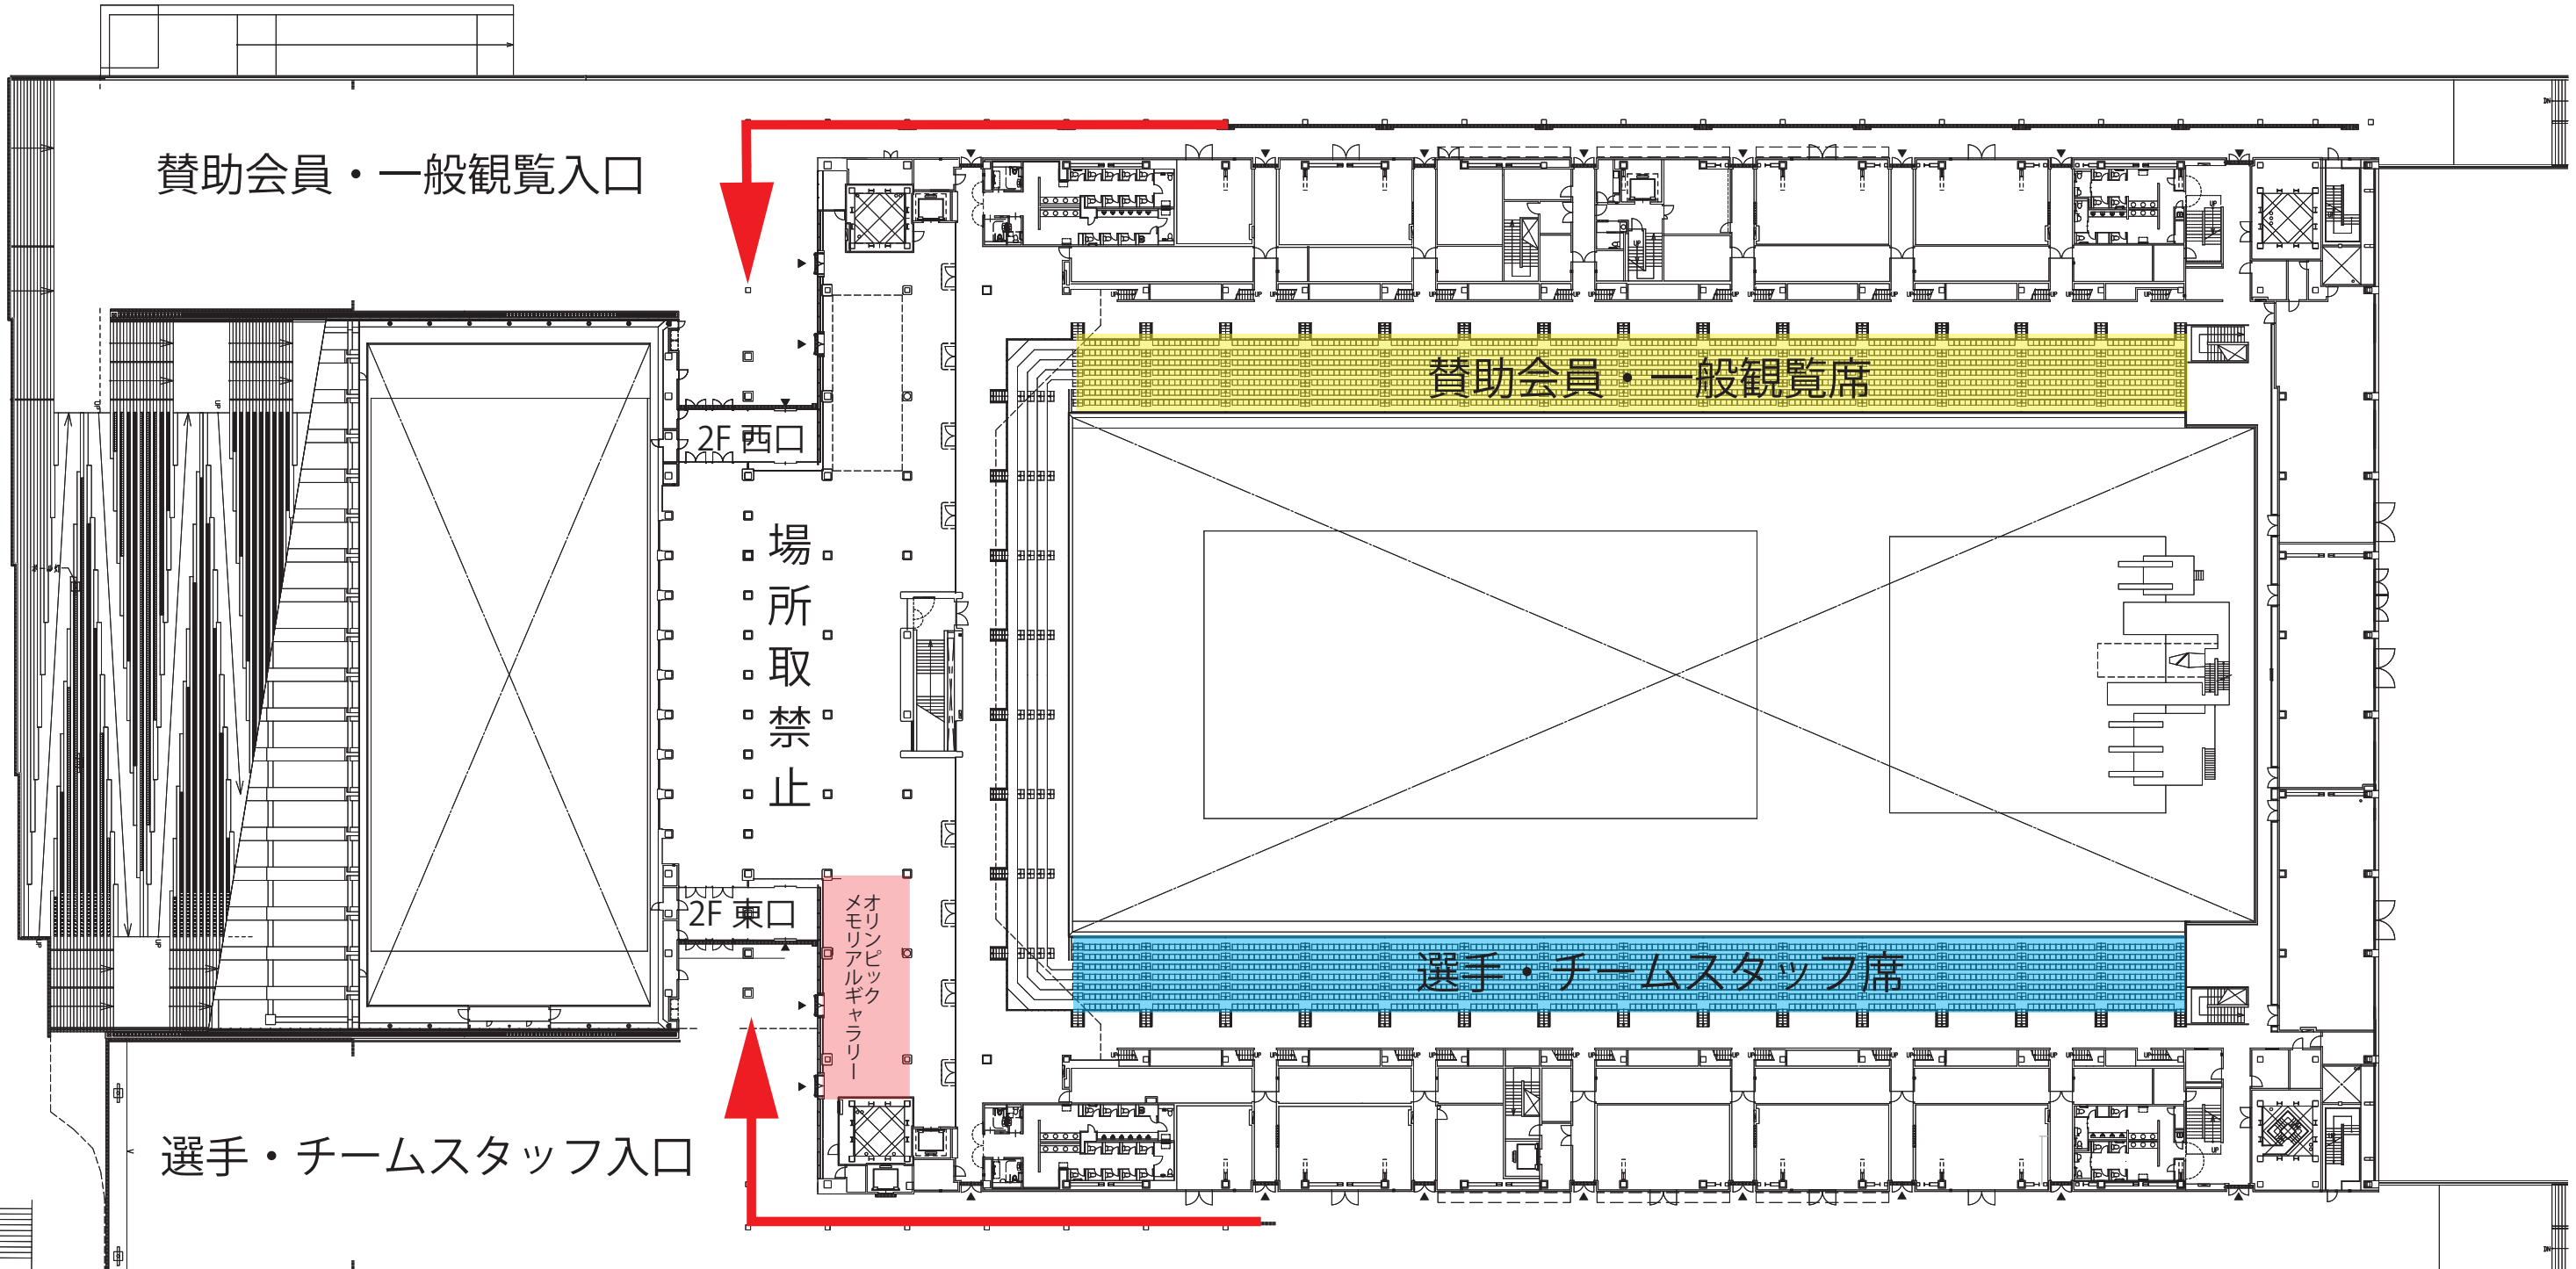

東京アクアティクスセンター会場図 (1F)

A1:1/300
A3:1/600

- 招集所への順路 —————
- 競技後の退場順路 —————
- サブプールへの順路 —————

東京アクアティクスセンター会場図 (2F)

東京アクアティクスセンター会場図 (3F)

A1:1/300
A3:1/600

東京アクアティクスセンター会場図（4F）