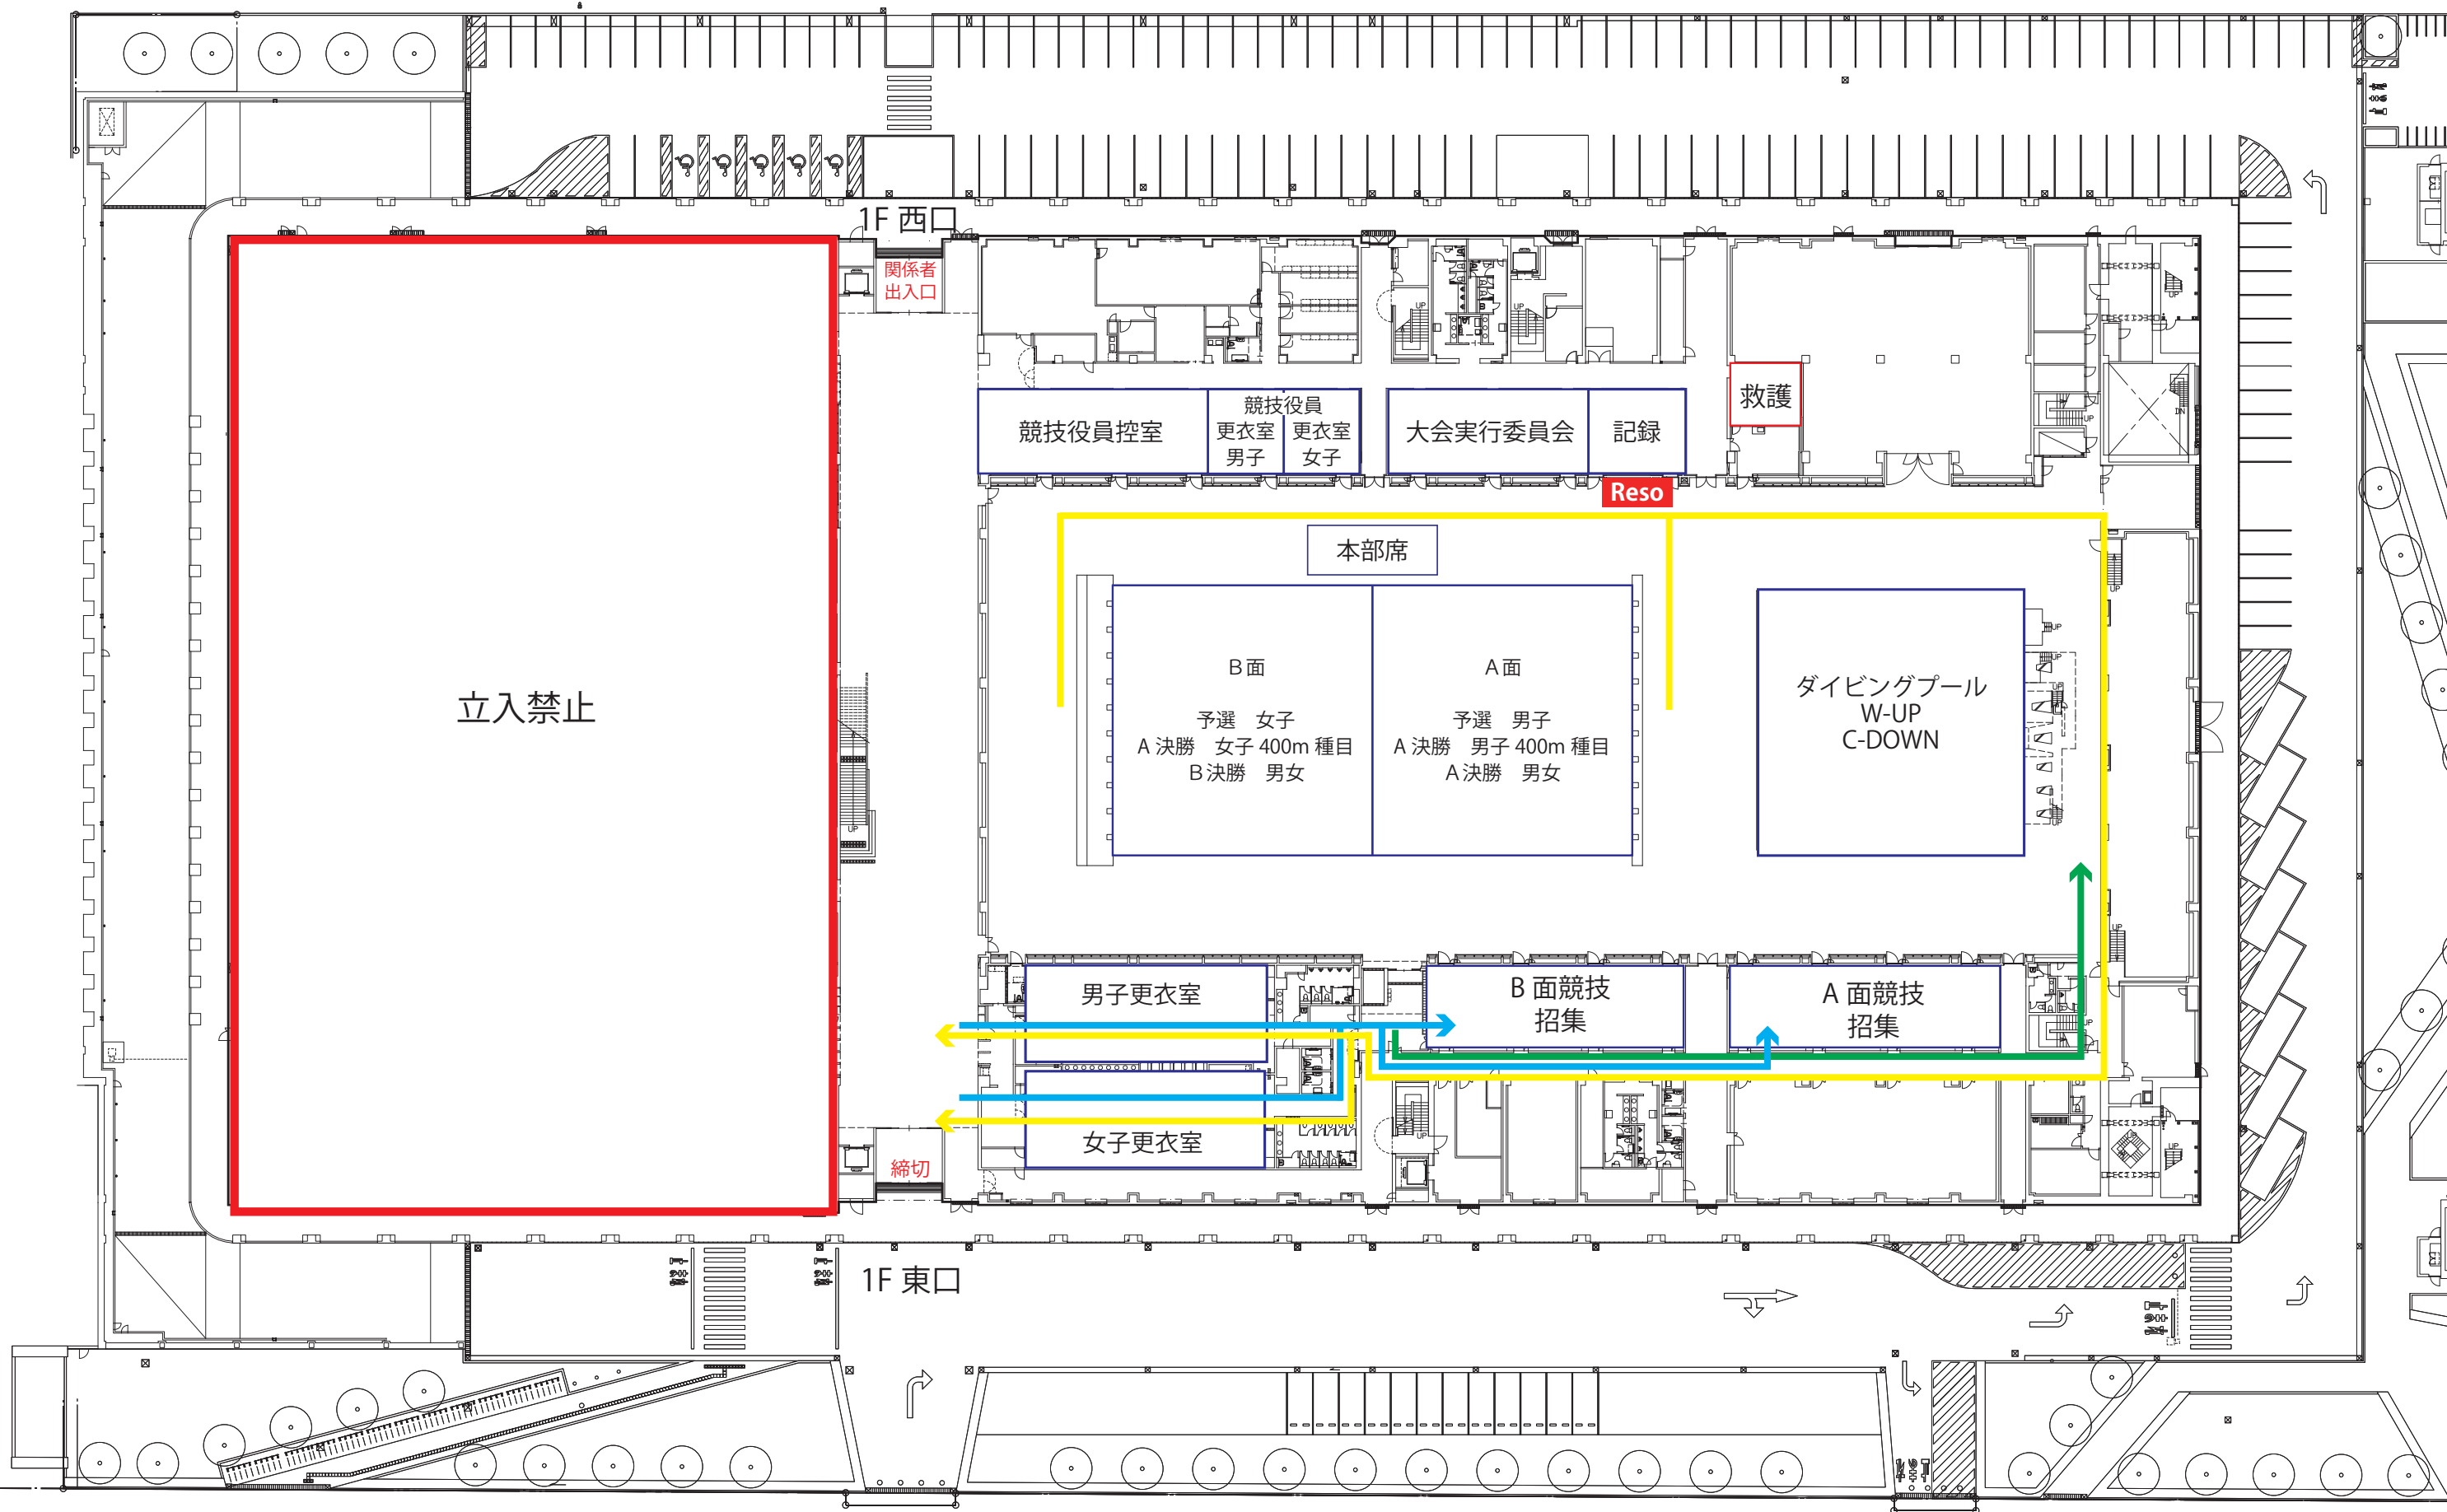

東京アクアティクスセンター会場図 (1F)

A1:1/300
A3:1/600

- 招集所への順路 —————
- 競技後の退場順路 —————
- サブプールへの順路 —————

東京アクアティクスセンター会場図 (2F)

東京アクアティクスセンター会場図 (3F)

A1:1/300
A3:1/600

東京アクアティクスセンター会場図（4F）