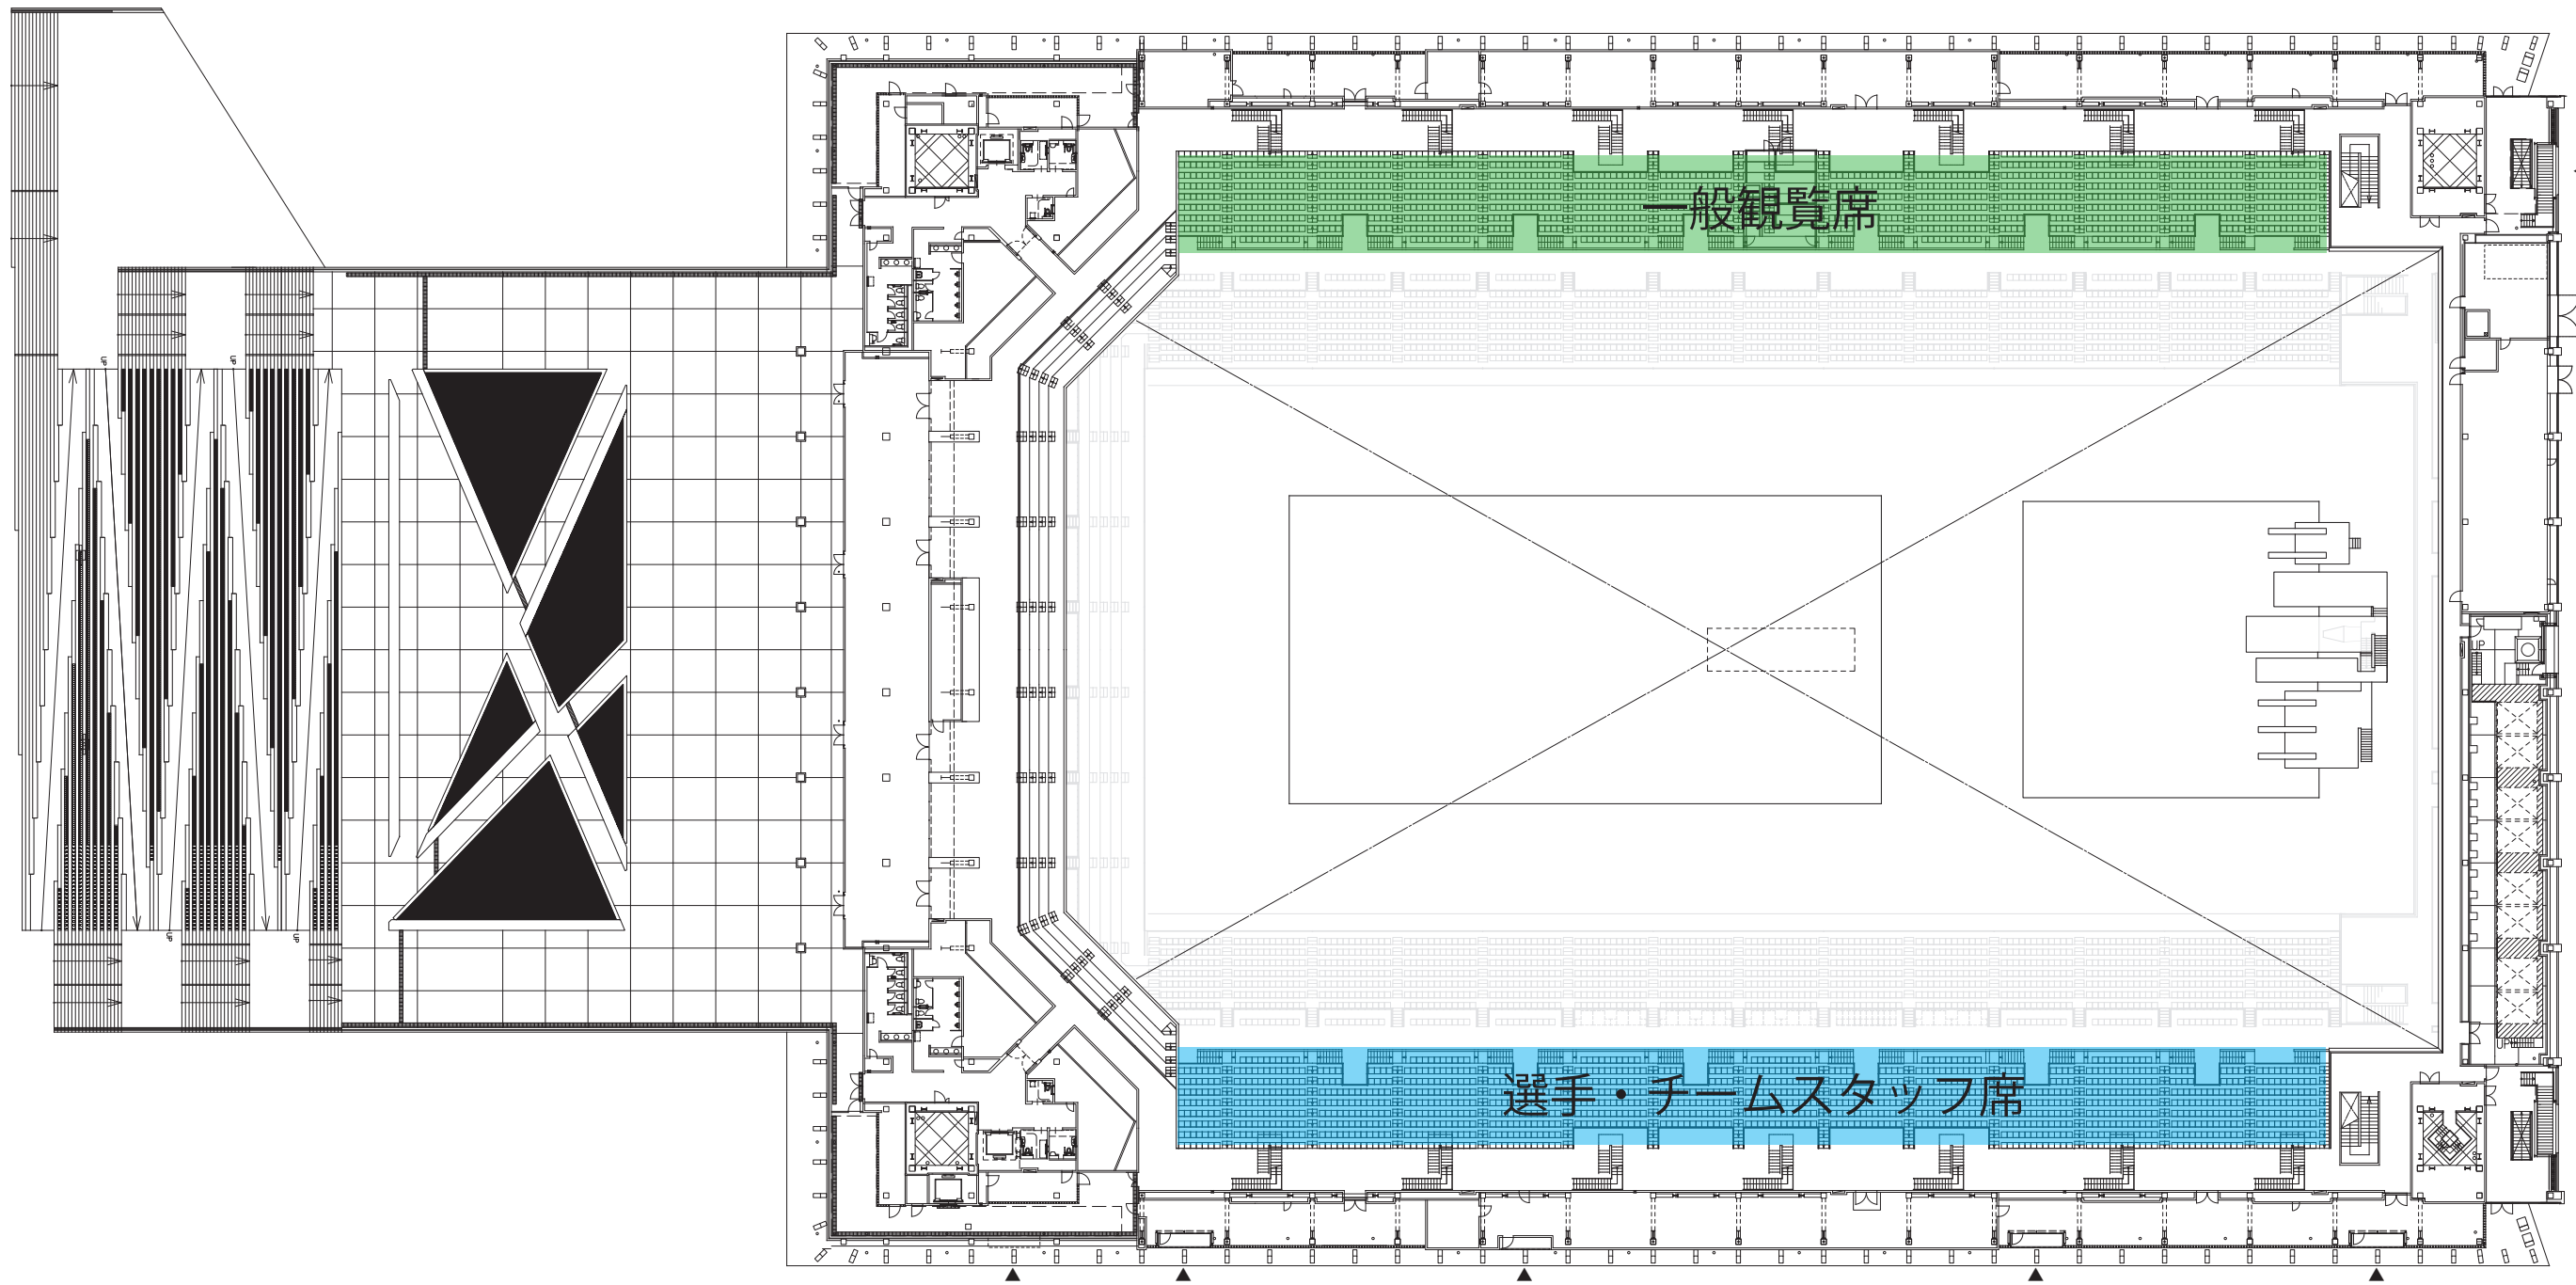

東京アクアティクスセンター会場図 (1F)

A1:1/300
A3:1/600

- 招集所への順路 —————
- 競技後の退場順路 —————
- サブプールへの順路 —————

東京アクアティクスセンター会場図 (2F)

東京アクアティクスセンター会場図 (3F)

A1:1/300
A3:1/600

東京アクアティクスセンター会場図（4F）