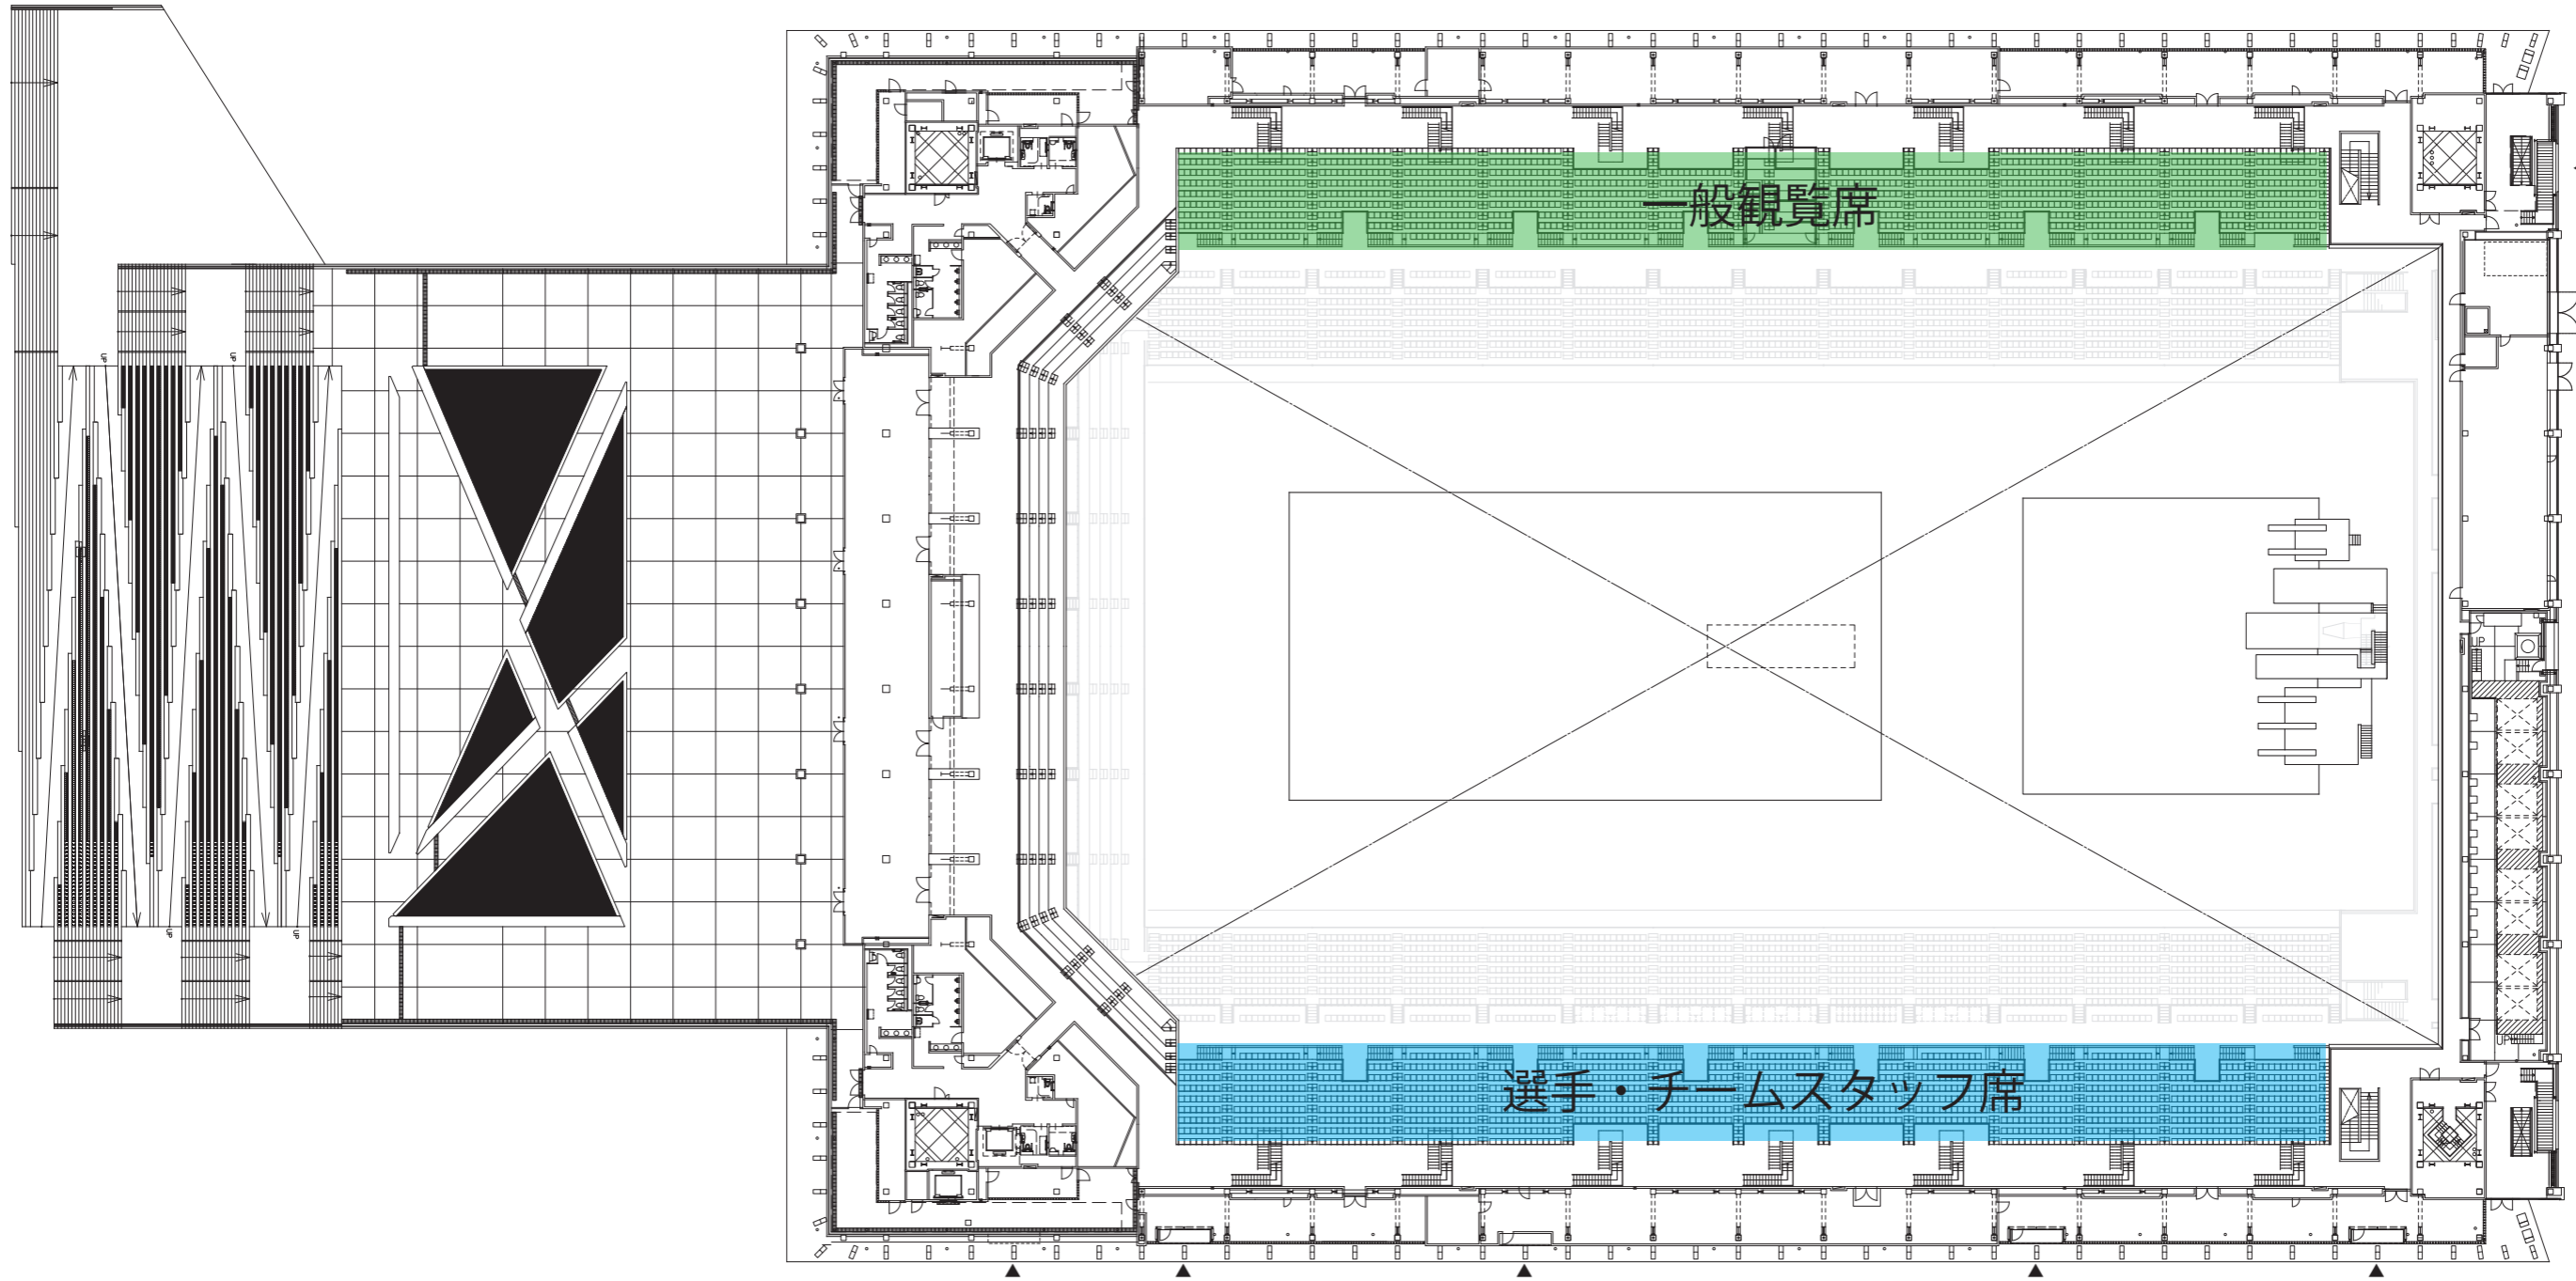

東京アクアティクスセンター会場図 (1F)

A1:1/300
A3:1/600

- 招集所への順路 —————
- 競技後の退場順路 —————
- サブプールへの順路 —————

東京アクアティクスセンター会場図 (2F)

東京アクアティクスセンター会場図 (3F)

A1:1/300
A3:1/600

東京アクアティクスセンター会場図（4F）