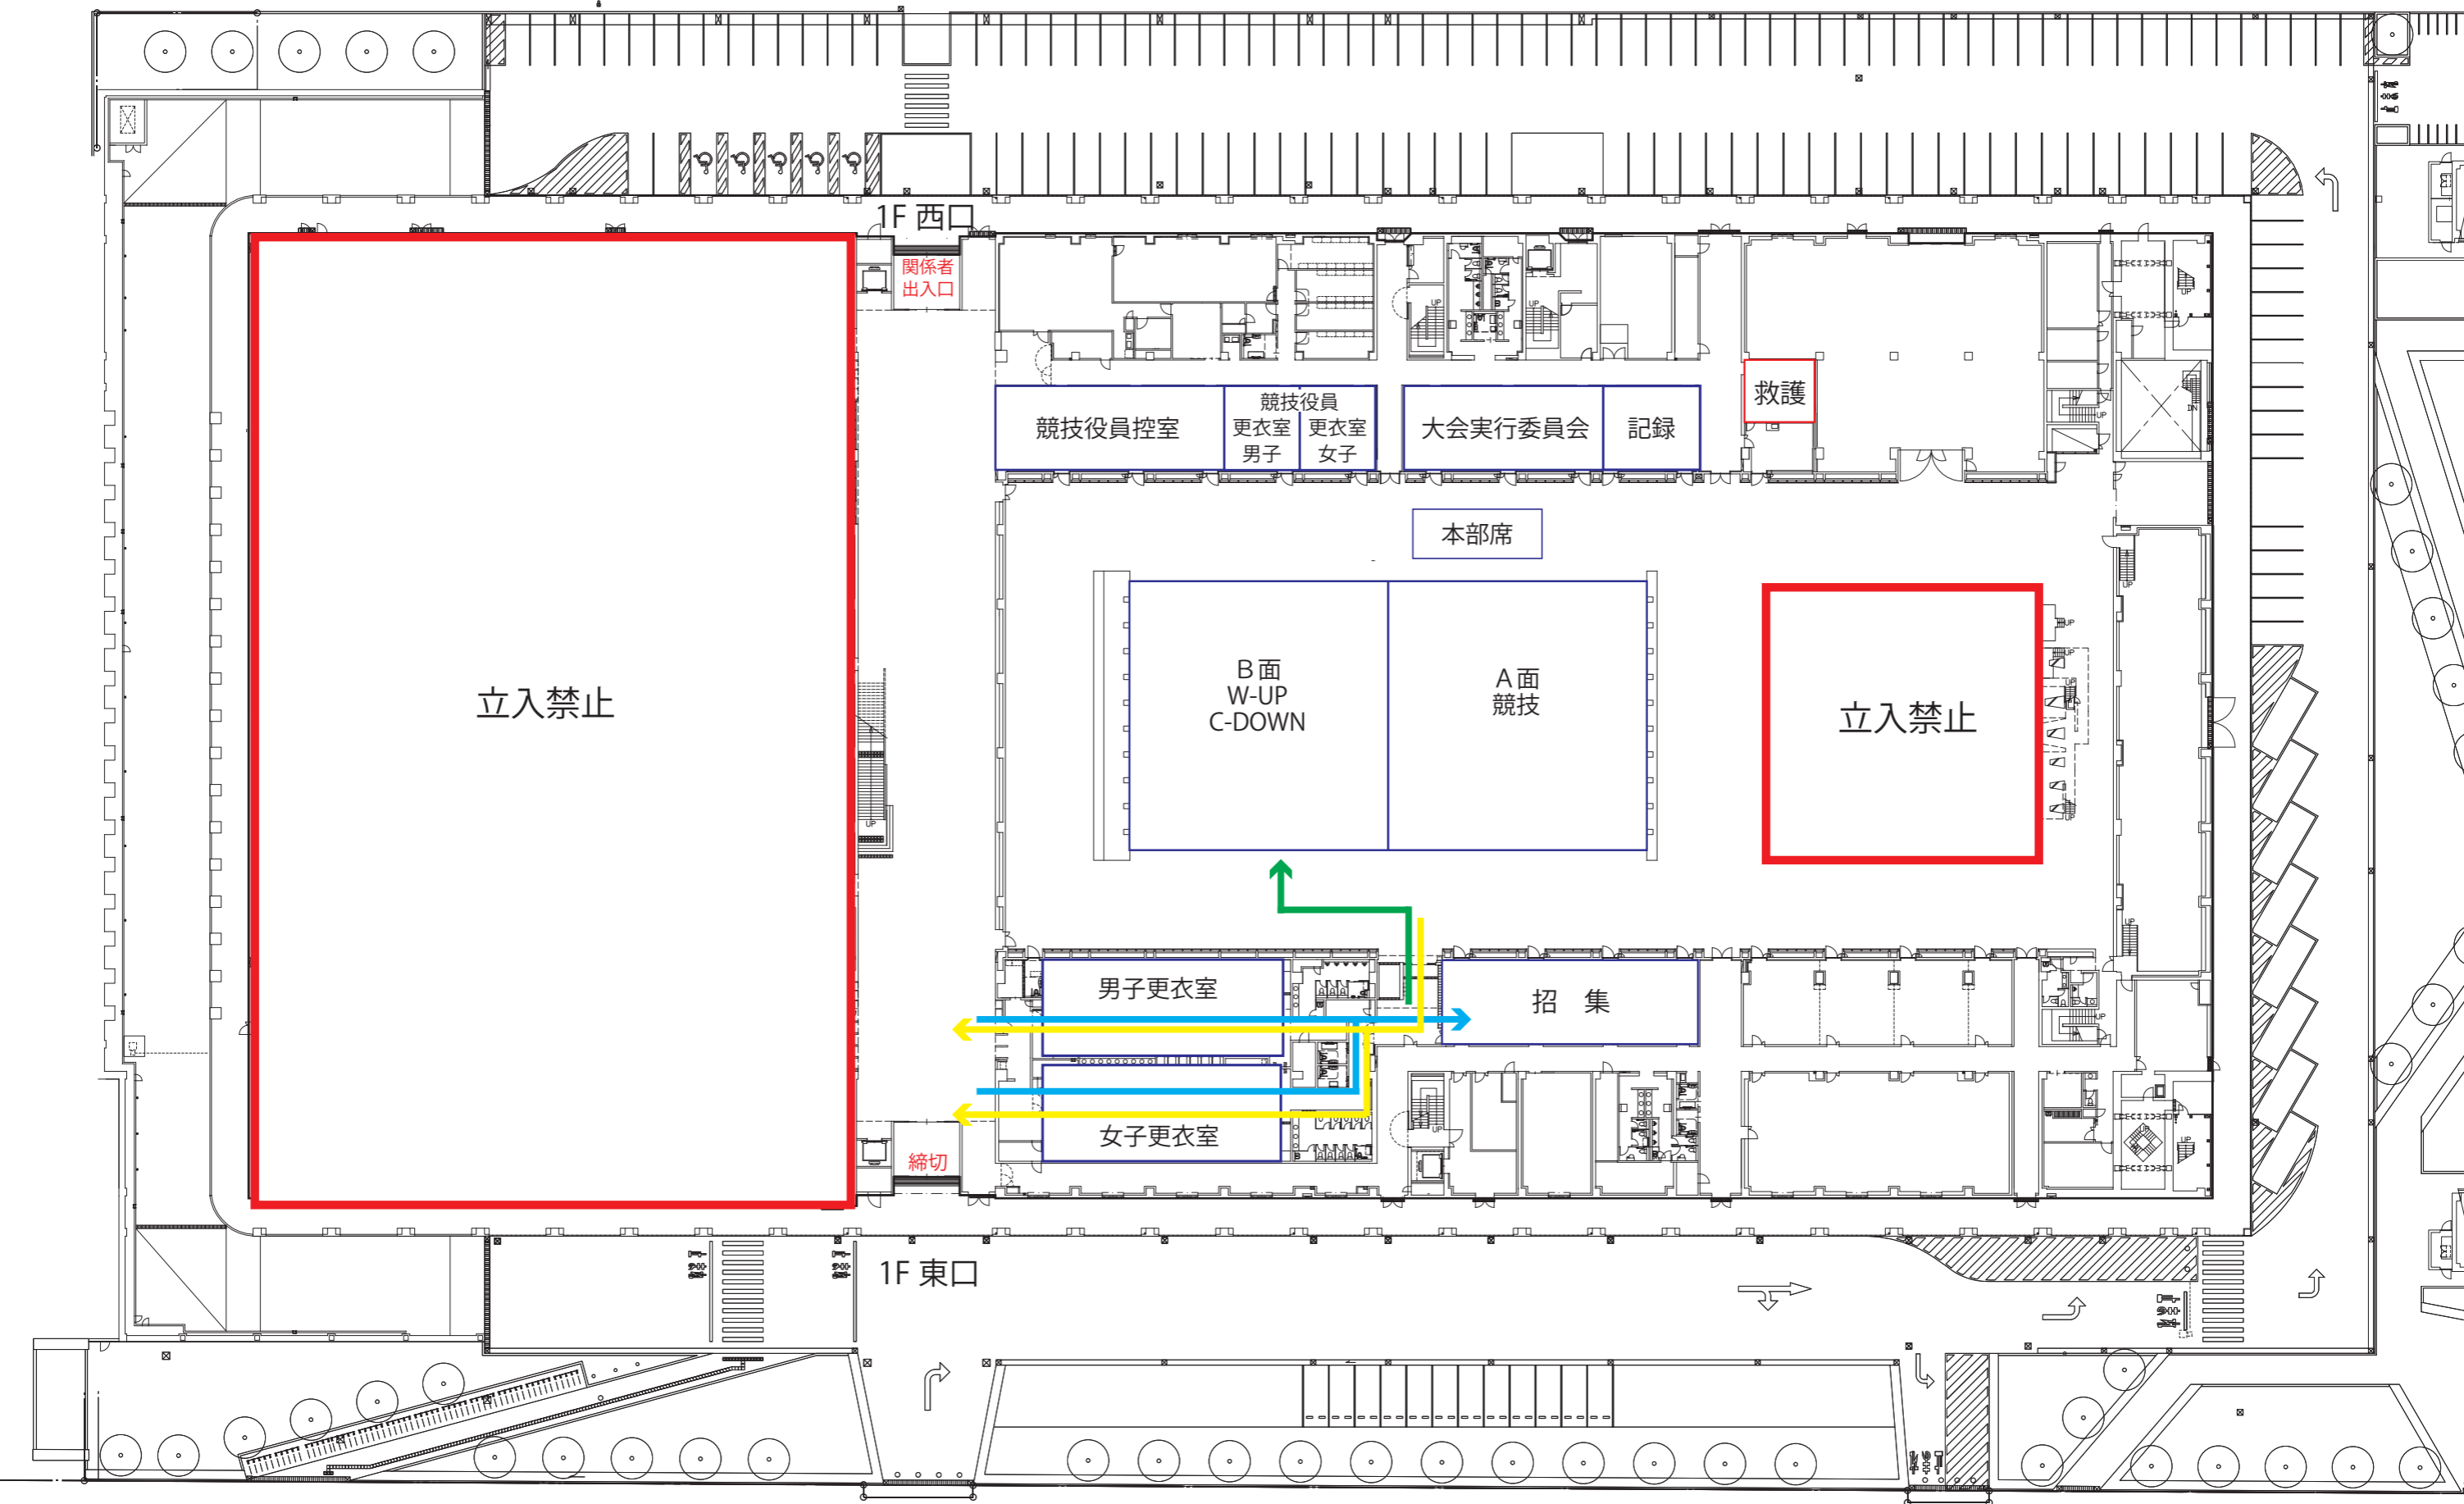

東京アクアティクスセンター会場図 (1F)

A1:1/300
A3:1/600

- 招集所への順路 —————
- 競技後の退場順路 —————
- サブプールへの順路 —————

東京アクアティクスセンター会場図 (2F)

東京アクアティクスセンター会場図 (3F)

A1:1/300
A3:1/600

東京アクアティクスセンター会場図（4F）