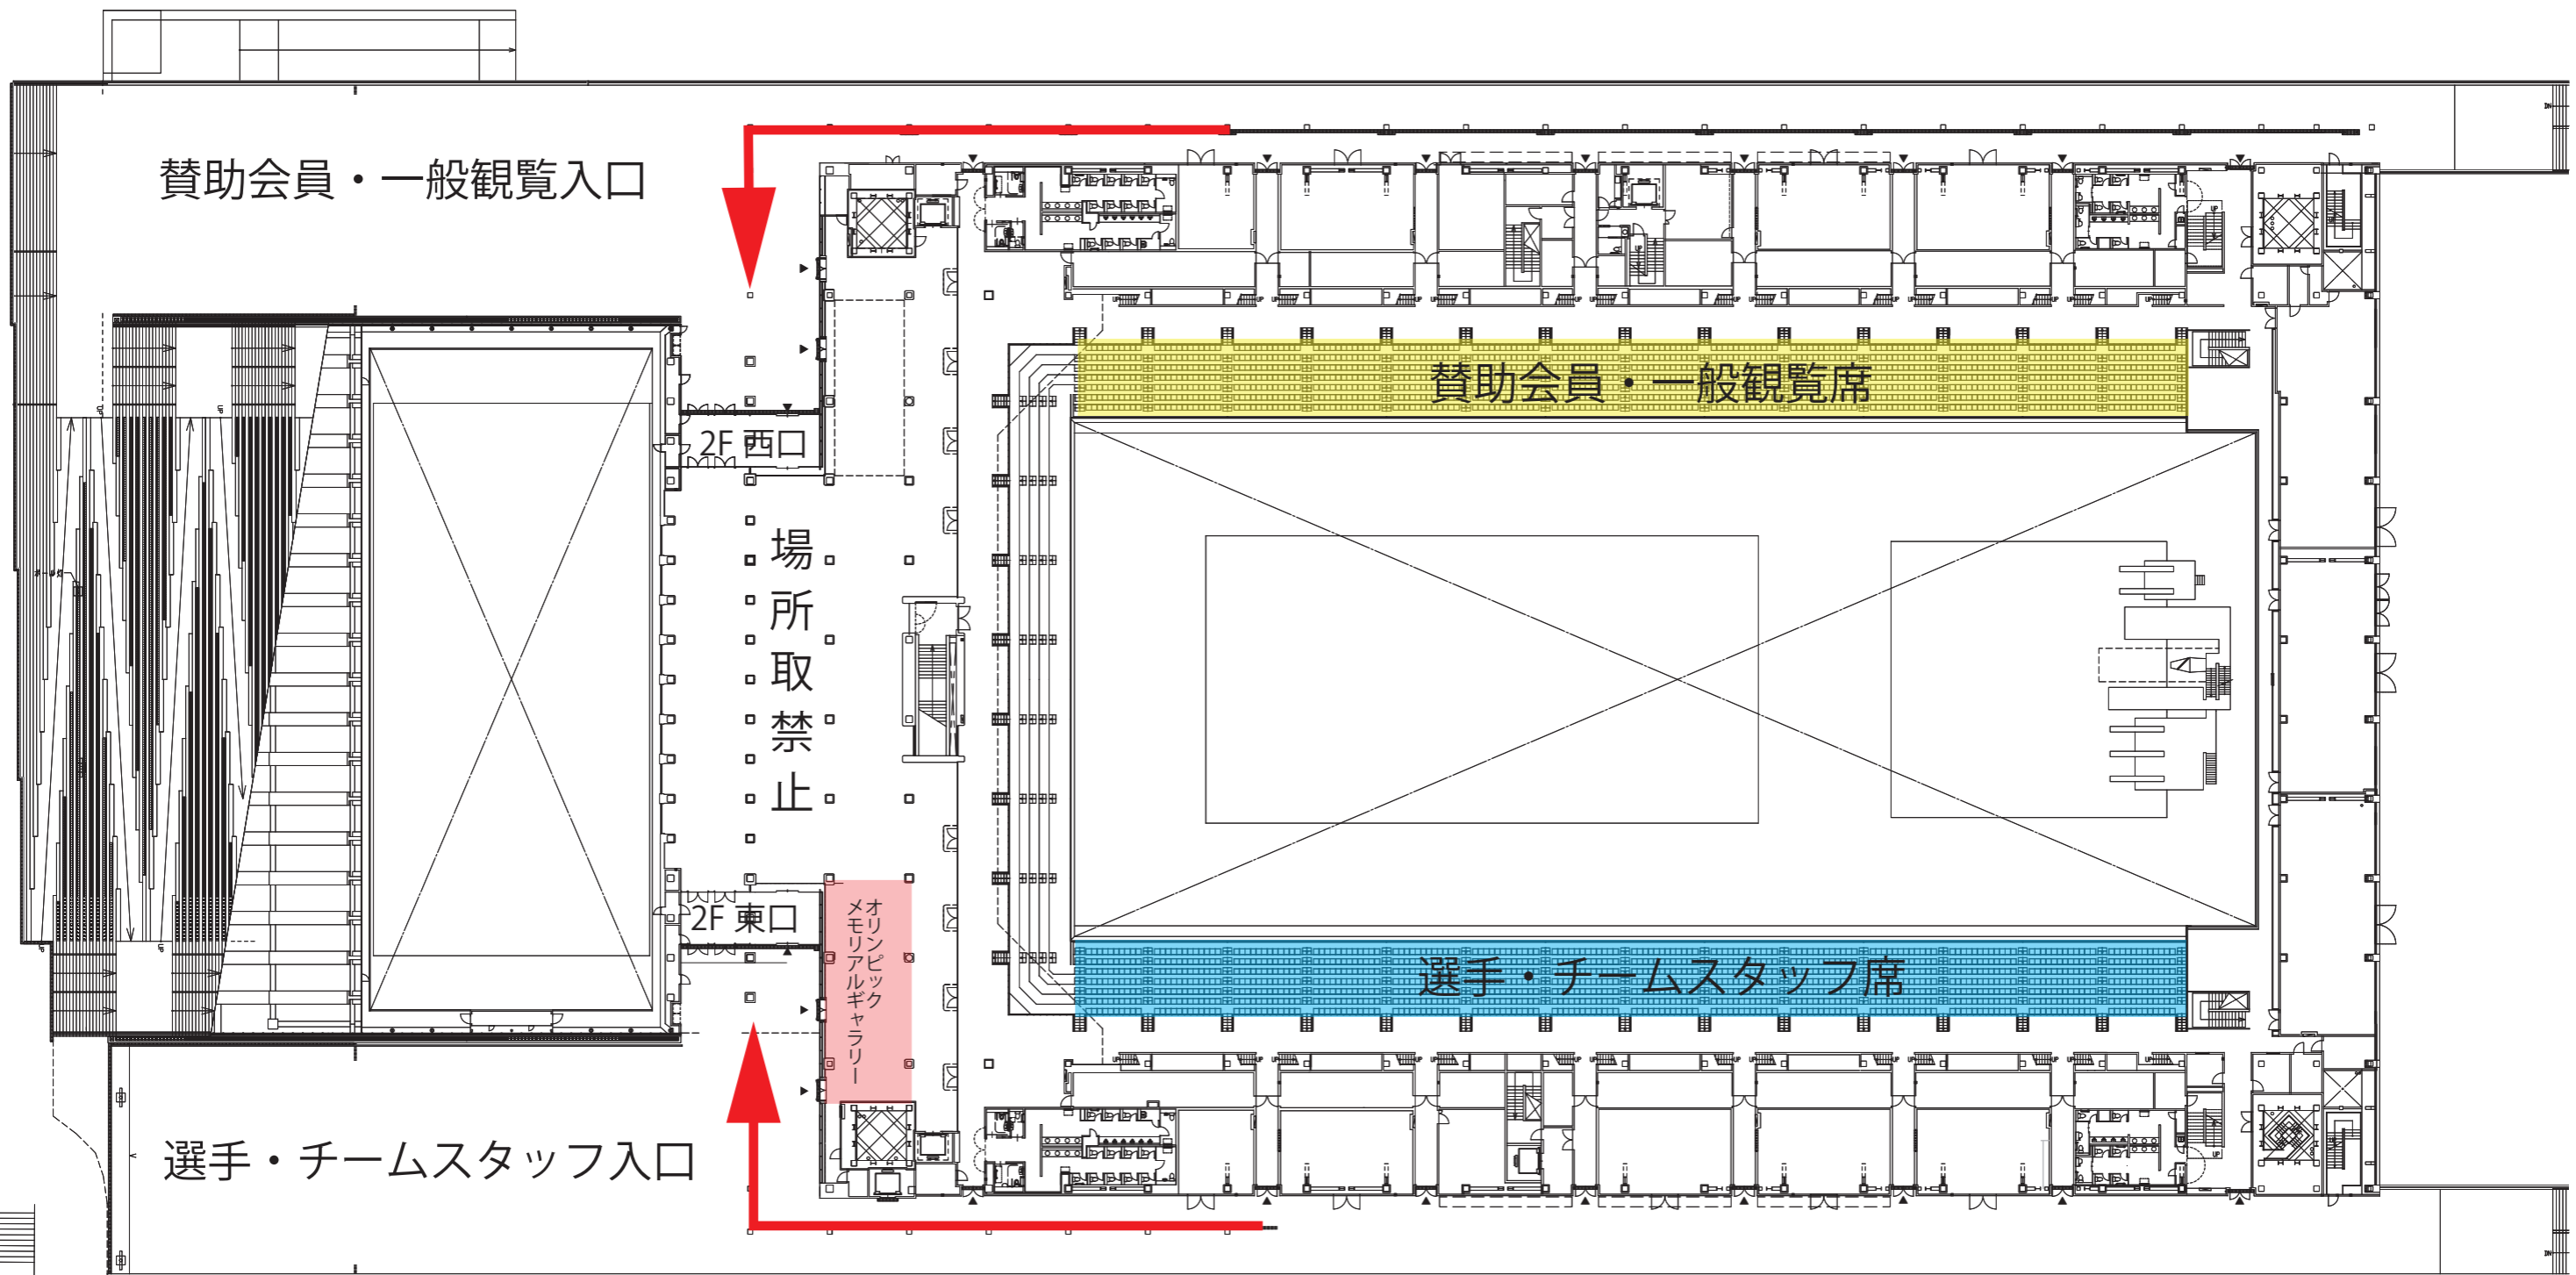

東京アクアティクスセンター会場図 (1F)

A1:1/300
A3:1/600

Reso = リゾリューションデスク

- 招集所への順路 —————
- 競技後の退場順路 —————
- サブプールへの順路 —————

東京アクアティクスセンター会場図 (2F)

東京アクアティクスセンター会場図 (3F)