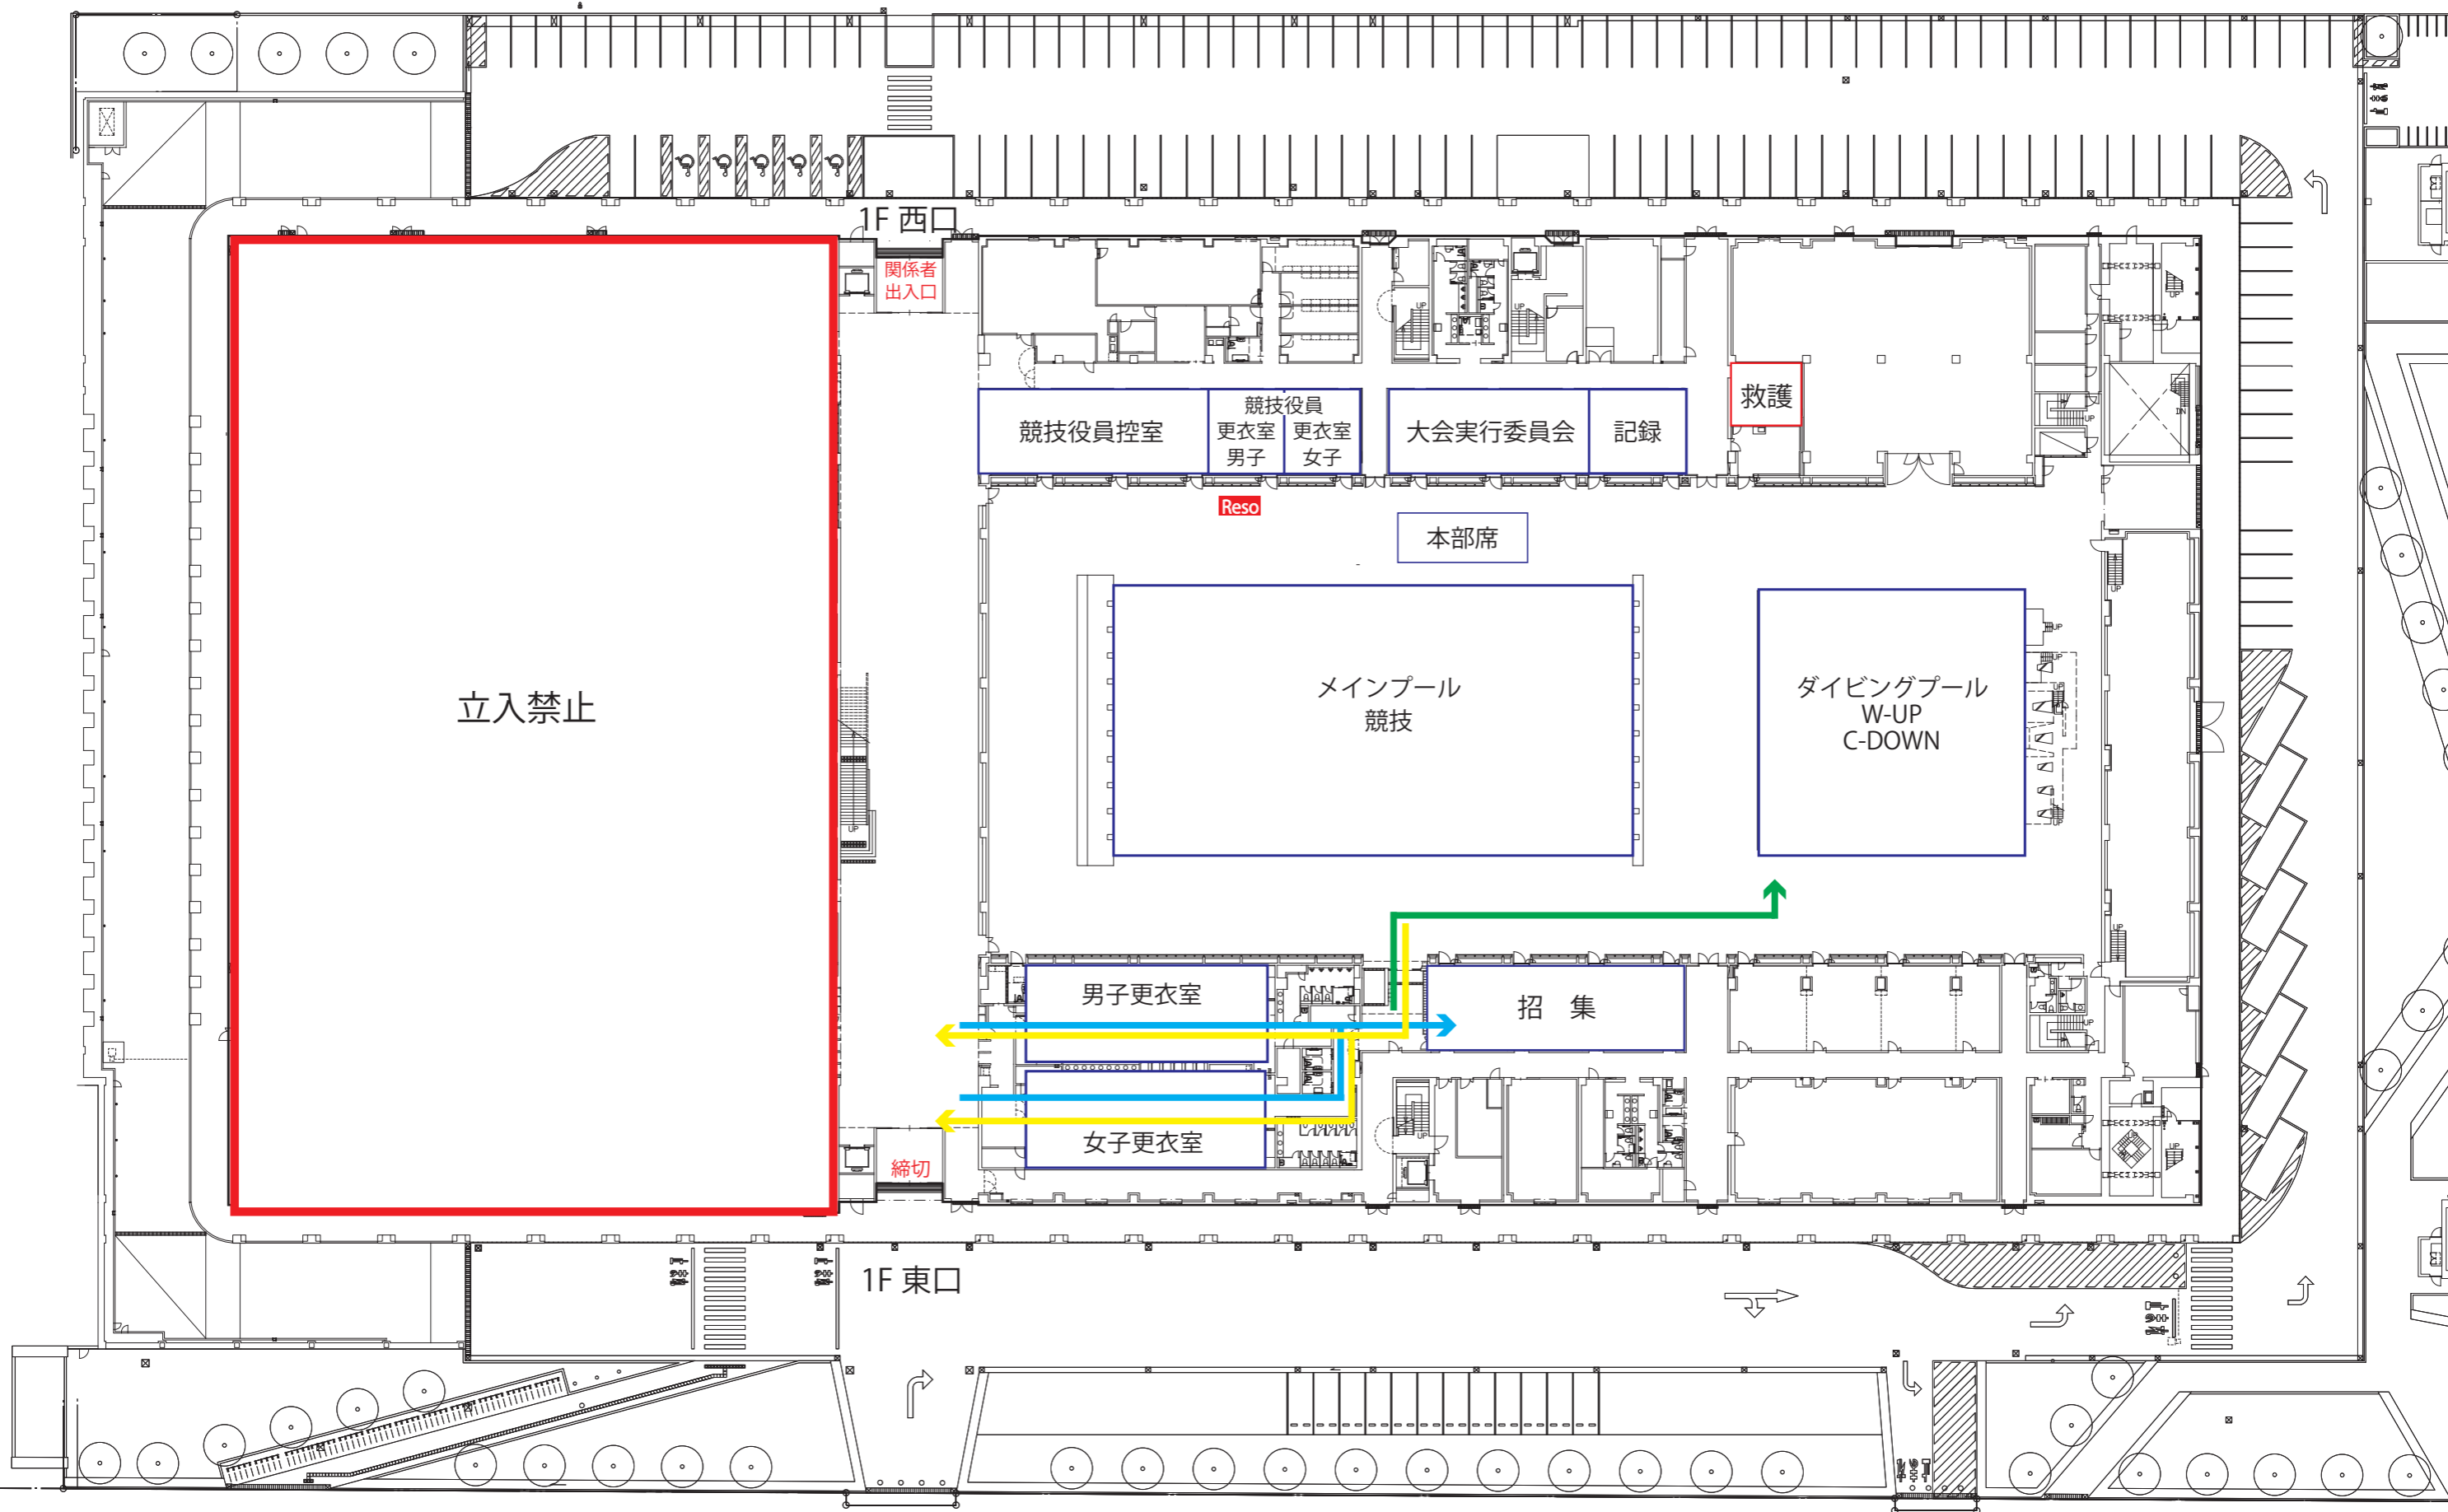

東京アクアティクスセンター会場図 (1F)

A1:1/300
A3:1/600

Reso = リゾリューションデスク

- 招集所への順路 —————
- 競技後の退場順路 —————
- サブプールへの順路 —————

東京アクアティクスセンター会場図 (2F)

東京アクアティクスセンター会場図 (3F)