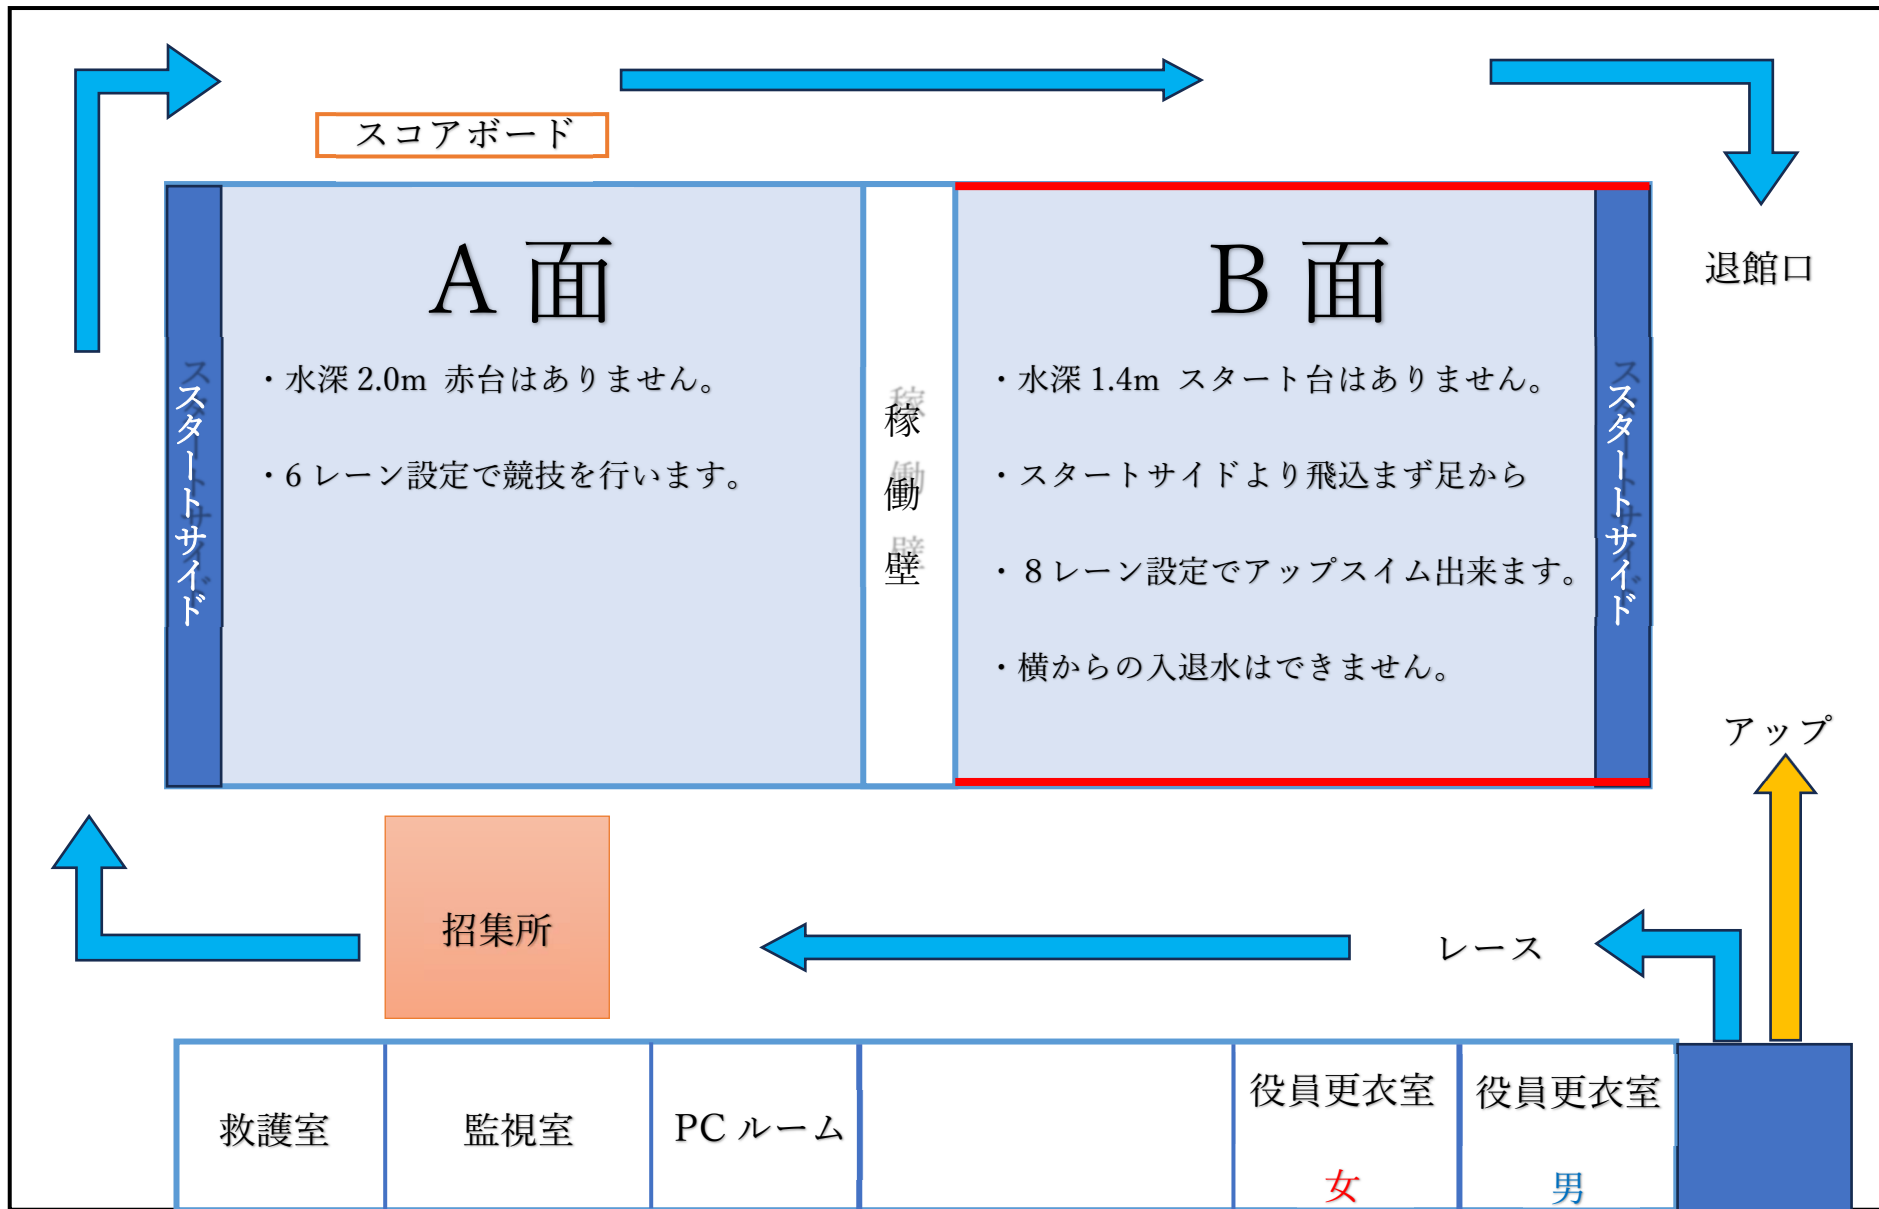

武蔵野の森 プールサイドレイアウト

※退館口では体をよく拭き、水分をとって退館するようご協力お願いします。