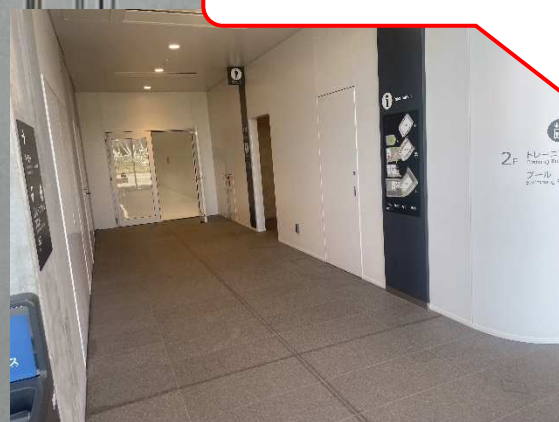

プールサイド出入口

2F プールサイド選手導線

サブアリーナ

観覧席(飲食許可)

サブアリーナ

選手控え場所(飲食厳禁)

選手更衣室

1F サブアリーナ 選手導線

M4F 選手・コーチ・役員出入口

この階段から
プールサイド・サブアリーナへ

スタンド・コーチ席
譲り合ってください

選手・コーチ・役員出入口

至飛田給駅

コーチ並び順
選手並び順