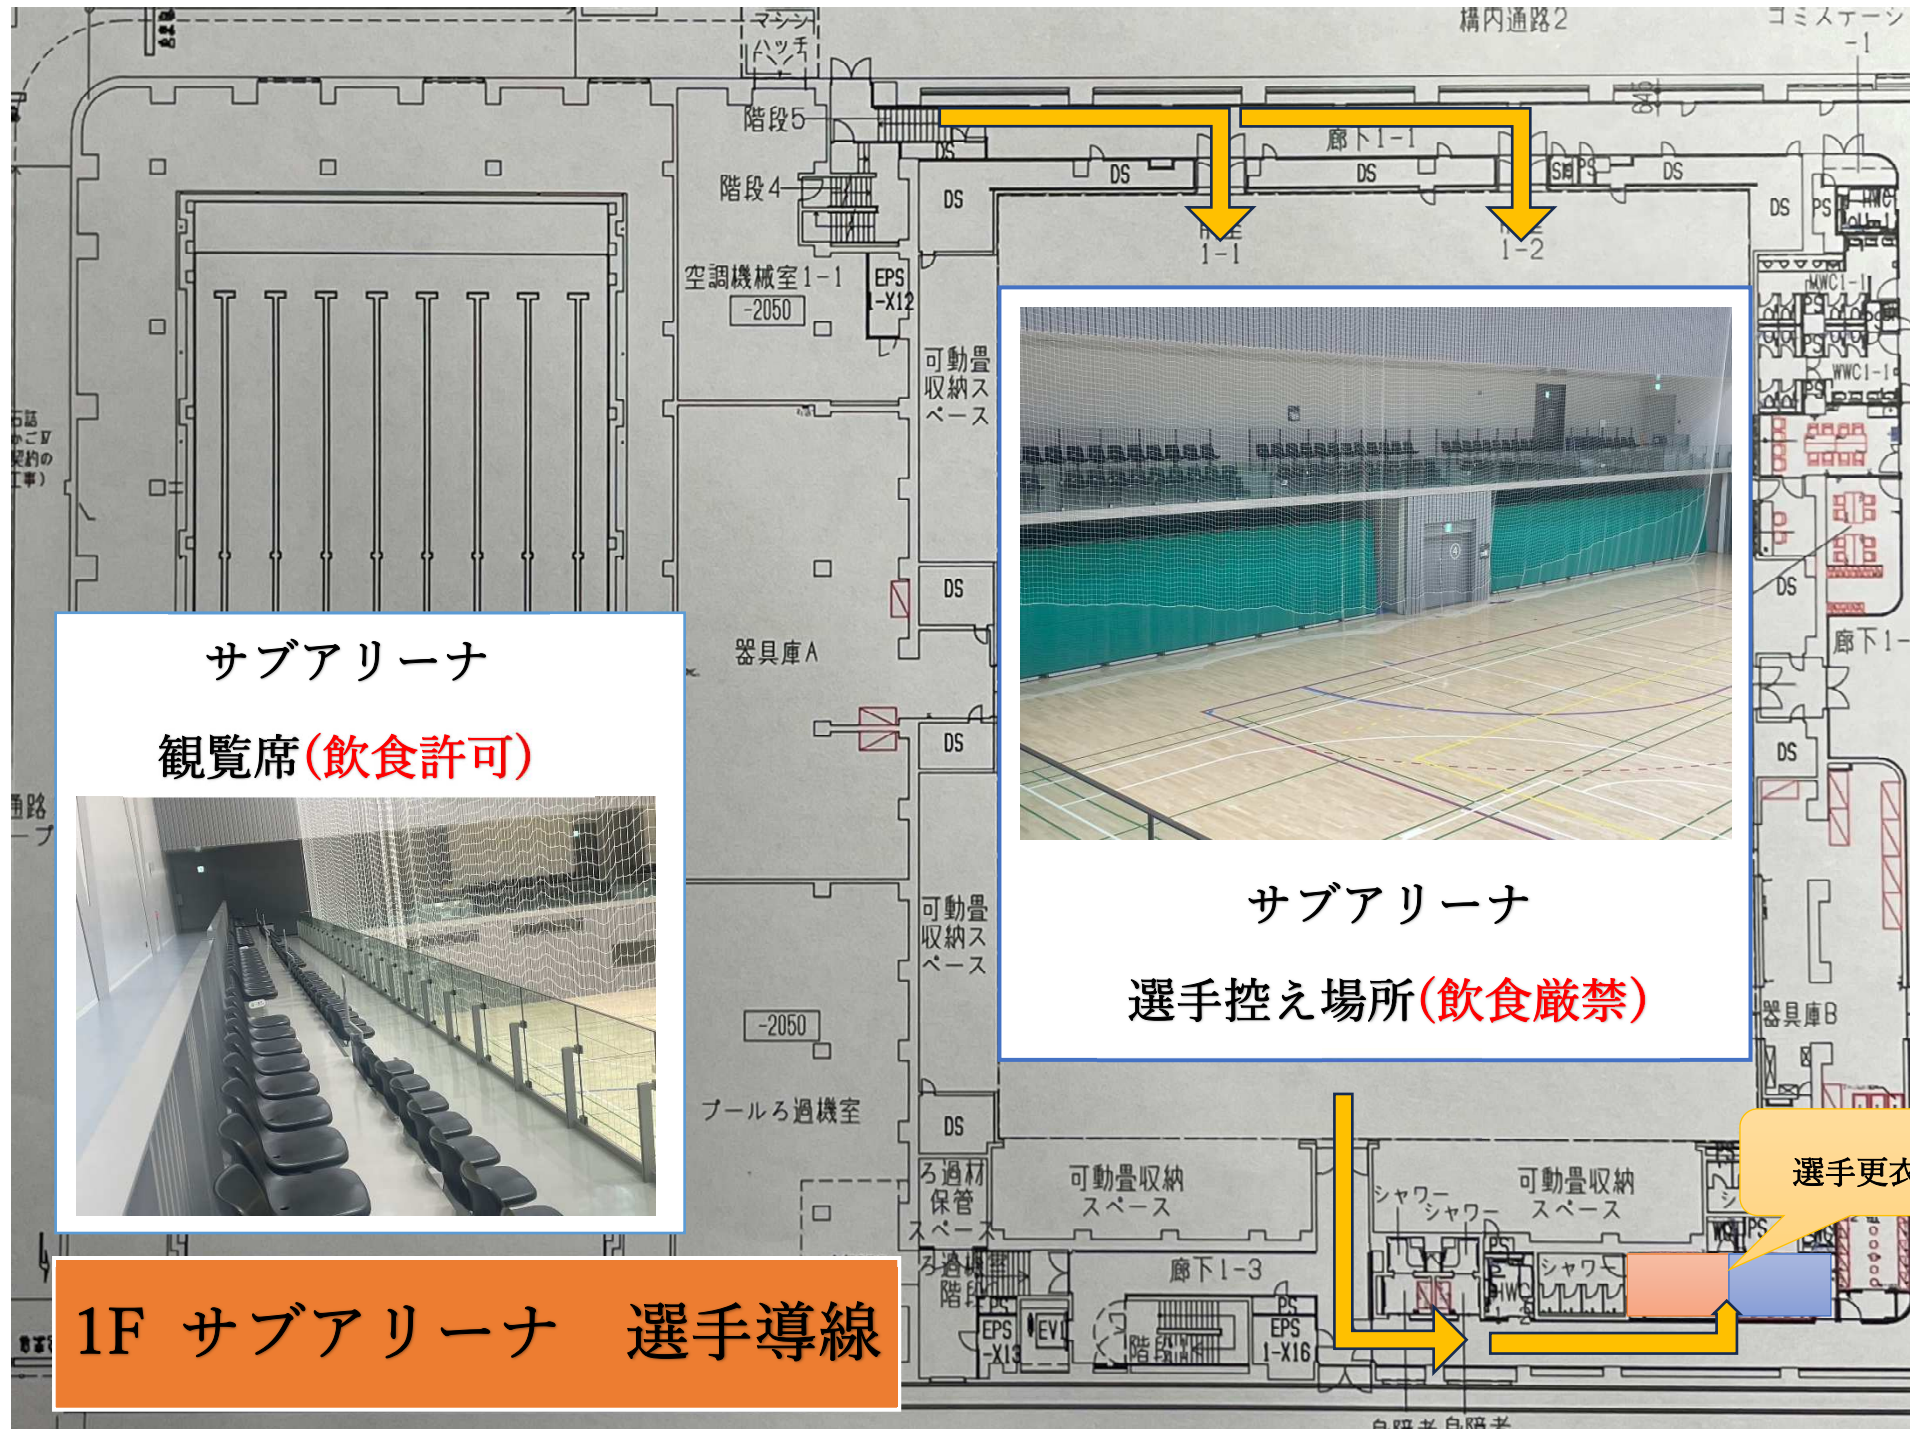

プールサイド出入口

2F プールサイド選手導線

サブアリーナ

観覧席(飲食許可)

サブアリーナ

選手控え場所(飲食厳禁)

選手更衣室

1F サブアリーナ 選手導線

M4F 選手・コーチ・役員出入口

この階段から
プールサイド・サブアリーナへ

スタンド・コーチ席
譲り合ってください

選手・コーチ・役員出入口

至飛田給駅

コーチ並び順
選手並び順