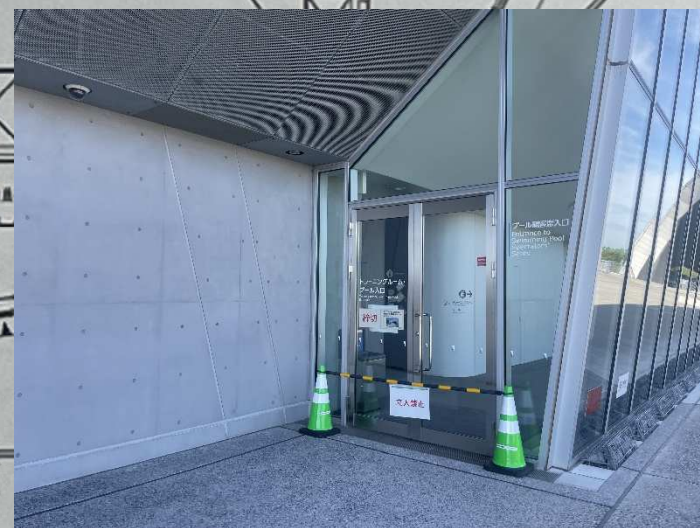

プールサイド出入口

2F プールサイド選手導線

サブアリーナ

観覧席(飲食許可)

サブアリーナ

選手控え場所(飲食厳禁)

選手更衣室

1F サブアリーナ 選手導線

M4F 選手・コーチ・役員出入口

この階段から
プールサイド・サブアリーナへ

スタンド・コーチ席
譲り合ってください

選手・コーチ・役員出入口

至飛田給駅

コーチ並び順
選手並び順