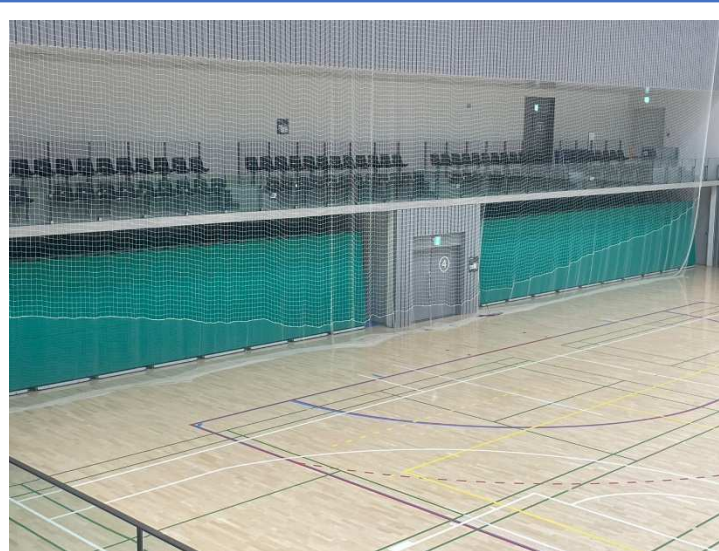

プールサイド出入口

2F プールサイド選手導線

サブアリーナ

観覧席(飲食許可)

サブアリーナ

選手控え場所(飲食厳禁)

選手更衣室

1F サブアリーナ 選手導線

M4F 選手・コーチ・役員出入口

この階段から
プールサイド・サブアリーナへ

スタンド・コーチ席
譲り合ってください

選手・コーチ・役員出入口

至飛田給駅

コーチ並び順
選手並び順