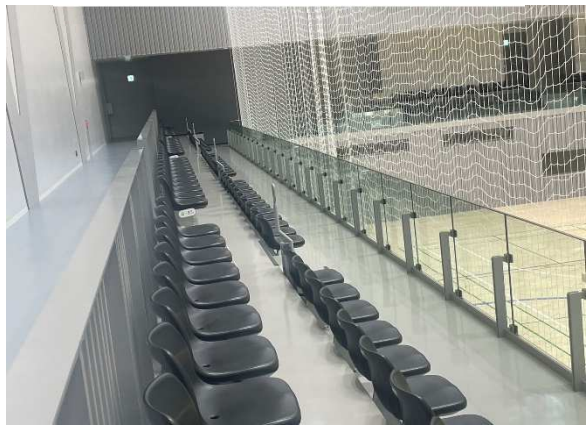

プールサイド出入口

2F プールサイド選手導線

サブアリーナ

観覧席(飲食許可)

サブアリーナ

選手控え場所(飲食厳禁)

選手更衣室

1F サブアリーナ 選手導線

M4F 選手・コーチ・役員出入口

この階段から
プールサイド・サブアリーナへ

スタンド・コーチ席
譲り合ってください

選手・コーチ・役員出入口

至飛田給駅

コーチ並び順
選手並び順