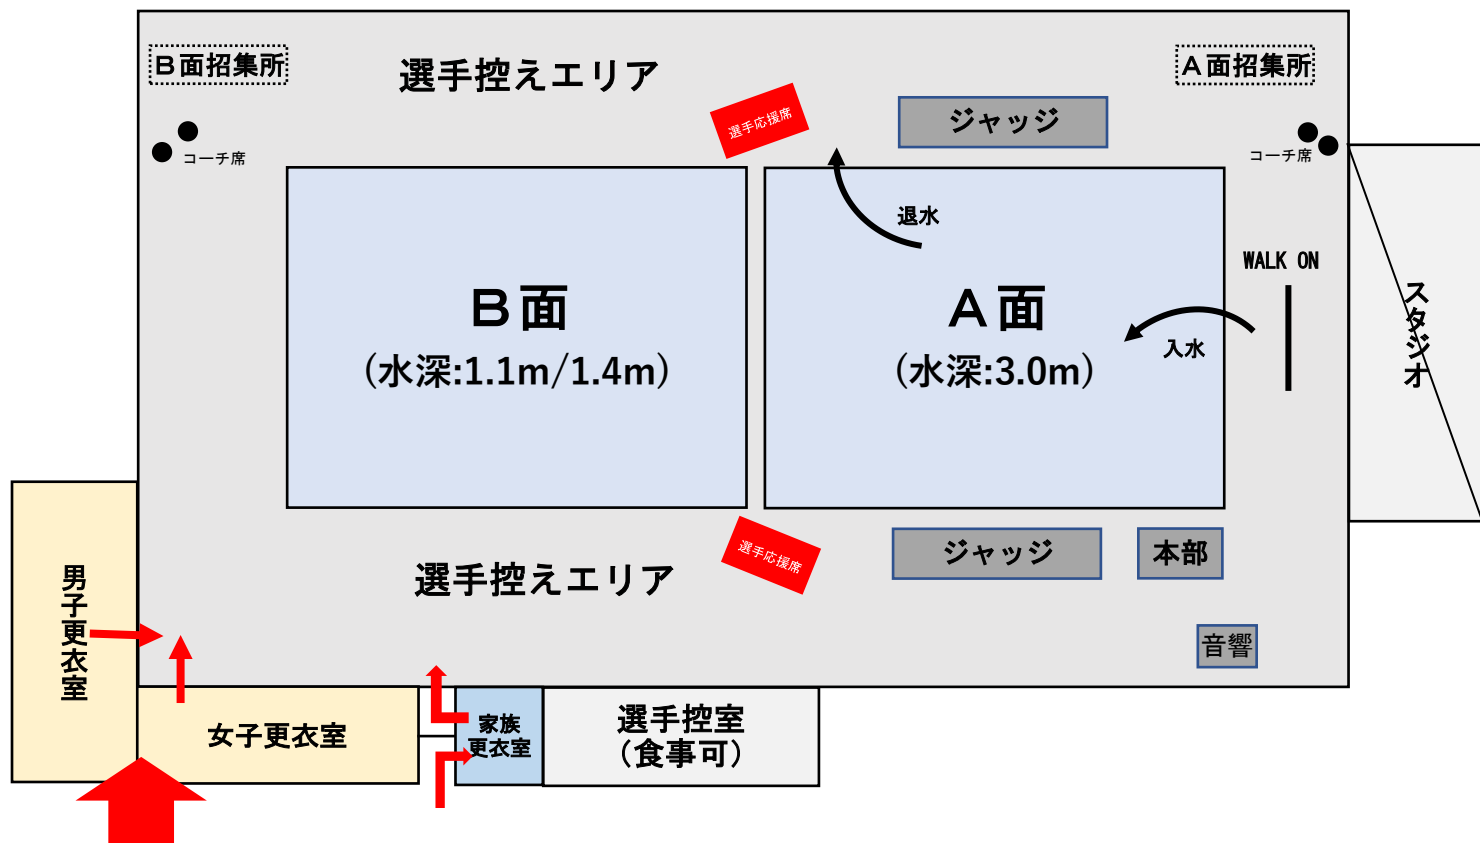

# 東京都 AS マスターズルーティン大会 2023 会場図

プールサイズ：25m×25m（2面）

- 女子選手・付添は男子更衣室・女子更衣室を経てプールへ入場。
- 男子選手・付添は家族更衣室を経てプールへ入場。

## <注意事項>

※『フリーパフォーマンス』時のB面の水深は、プールの構造上 1.1メートルか 1.4メートルの設定のみとなります。  
競技開始前の水深（練習時）は 1.4メートルになります。ご了承ください。

※『フリーパフォーマンス』の開始場所、入水方法、退水場所は自由です。  
ただし、B面での頭からの飛込は禁止します。

※『世界マスターズルール適用ルーティン』は、A面中央のWALK-ONラインからWALK-ONを開始してください。  
退水は本部席の逆のサイドであれば、どちらから退水しても構いません。

以上