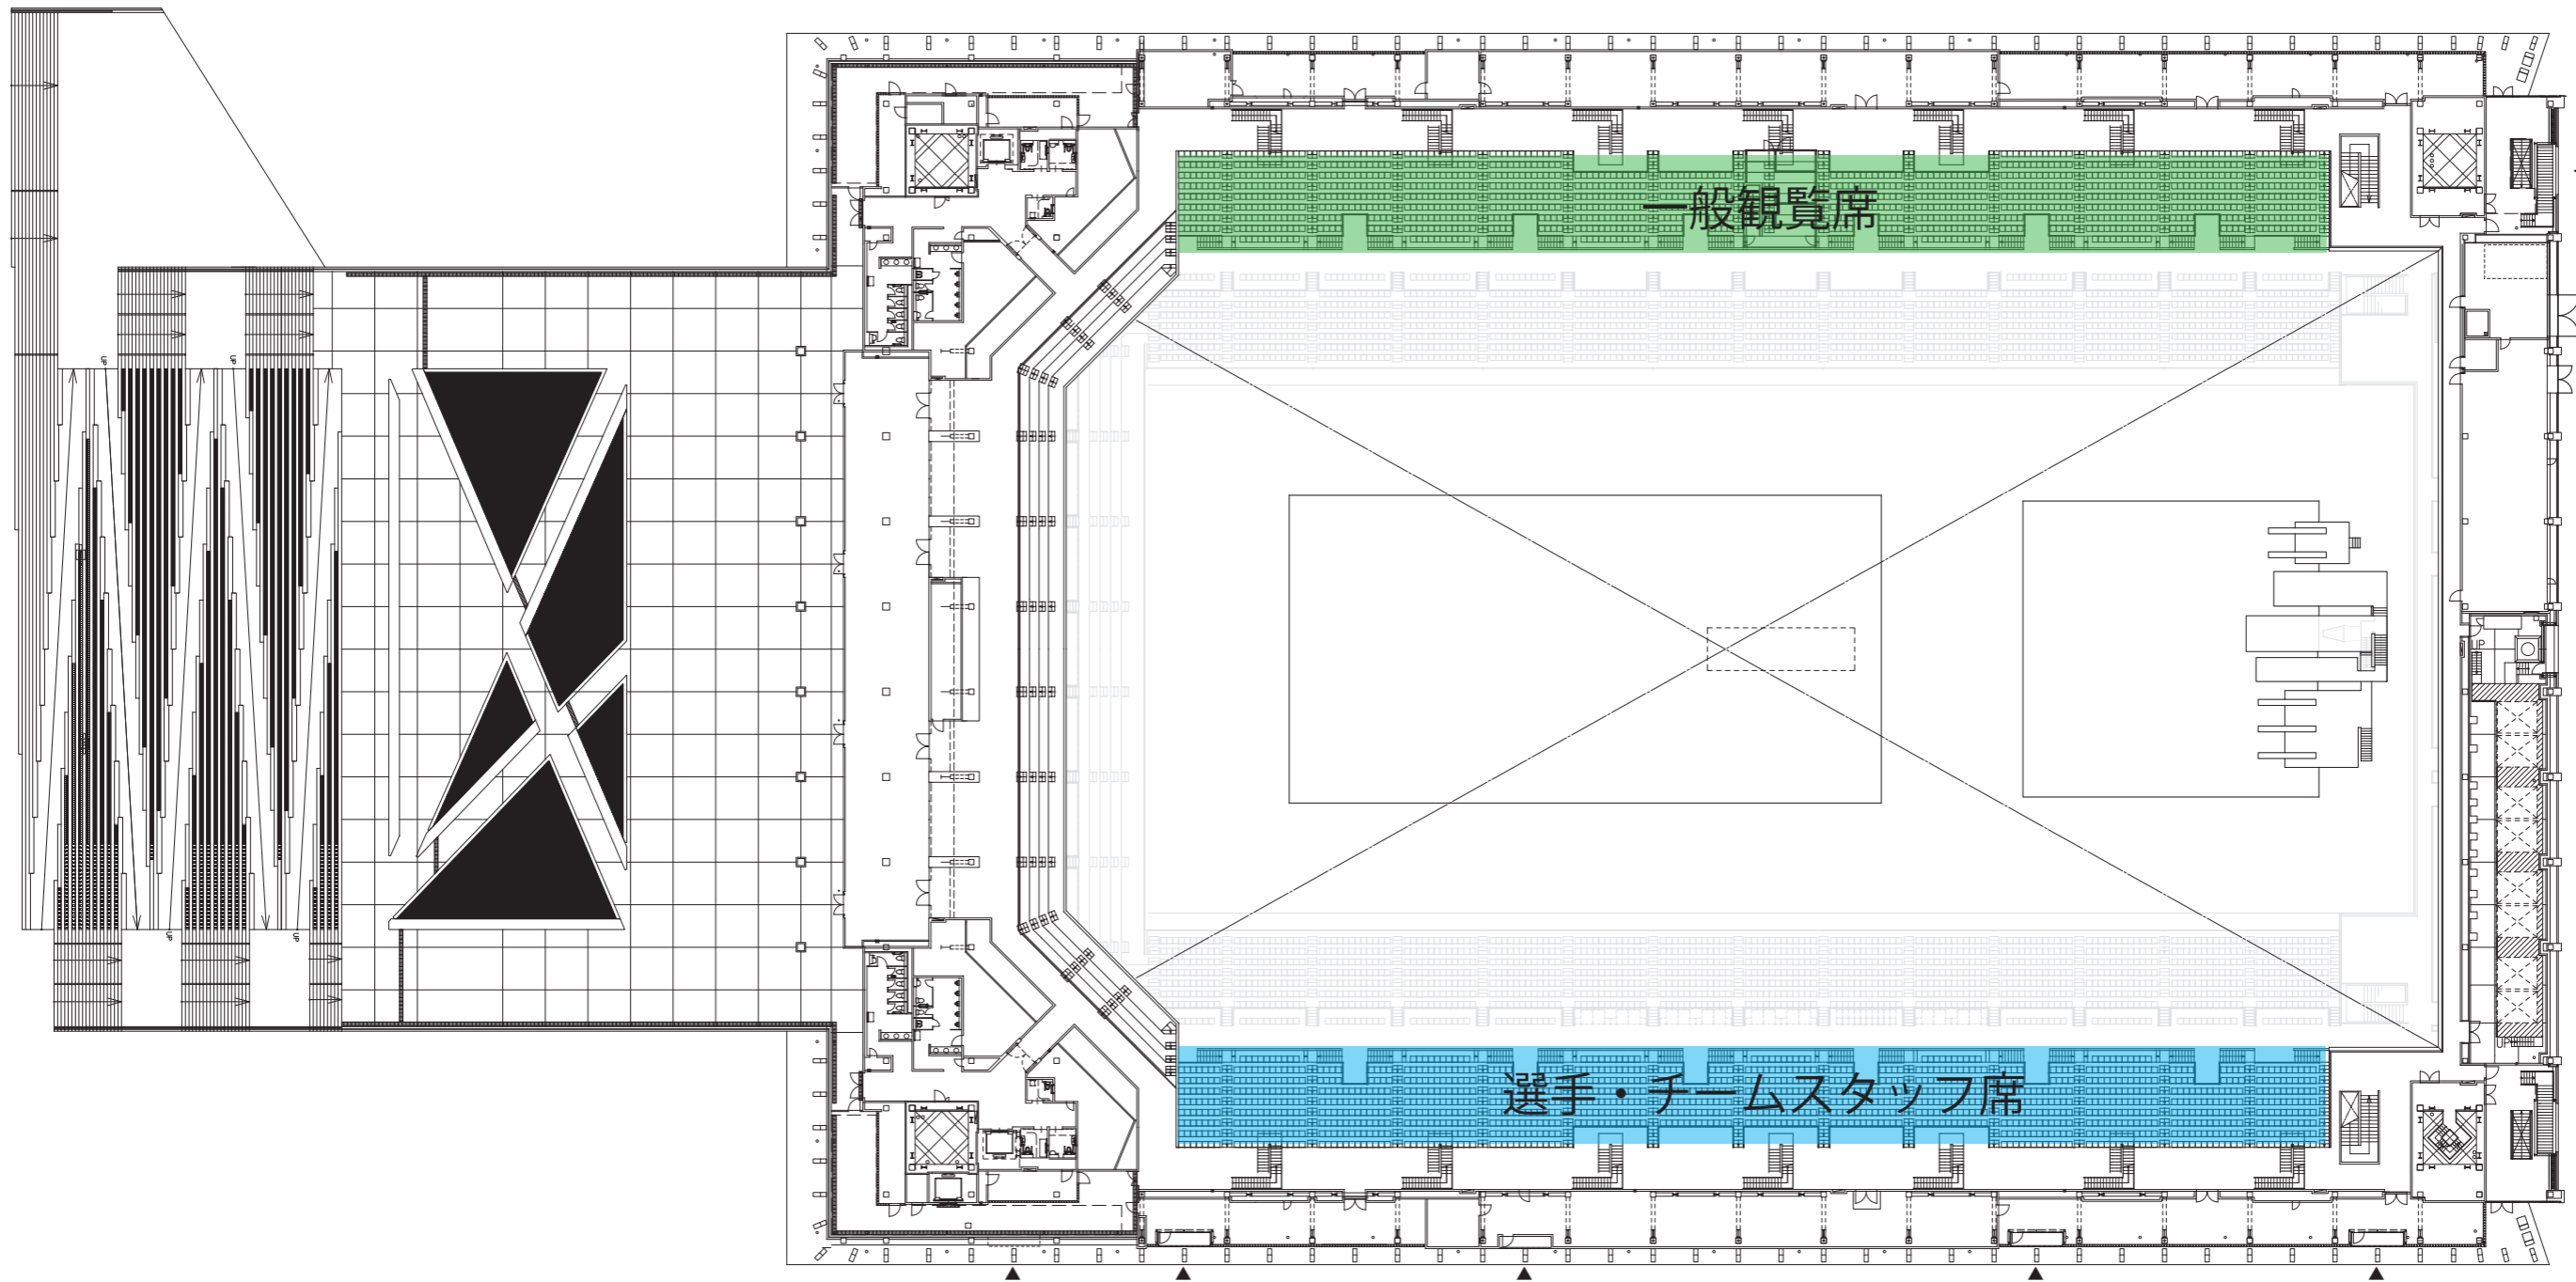

東京アクアティクスセンター会場図 (1F)

A1:1/300
A3:1/600

Reso = リゾリューションデスク

- 招集所への順路 —————
- 競技後の退場順路 —————
- サブプールへの順路 —————

東京アクアティクスセンター会場図 (2F)

東京アクアティクスセンター会場図 (3F)

A1:1/300
A3:1/600

東京アクアティクスセンター会場図（4F）