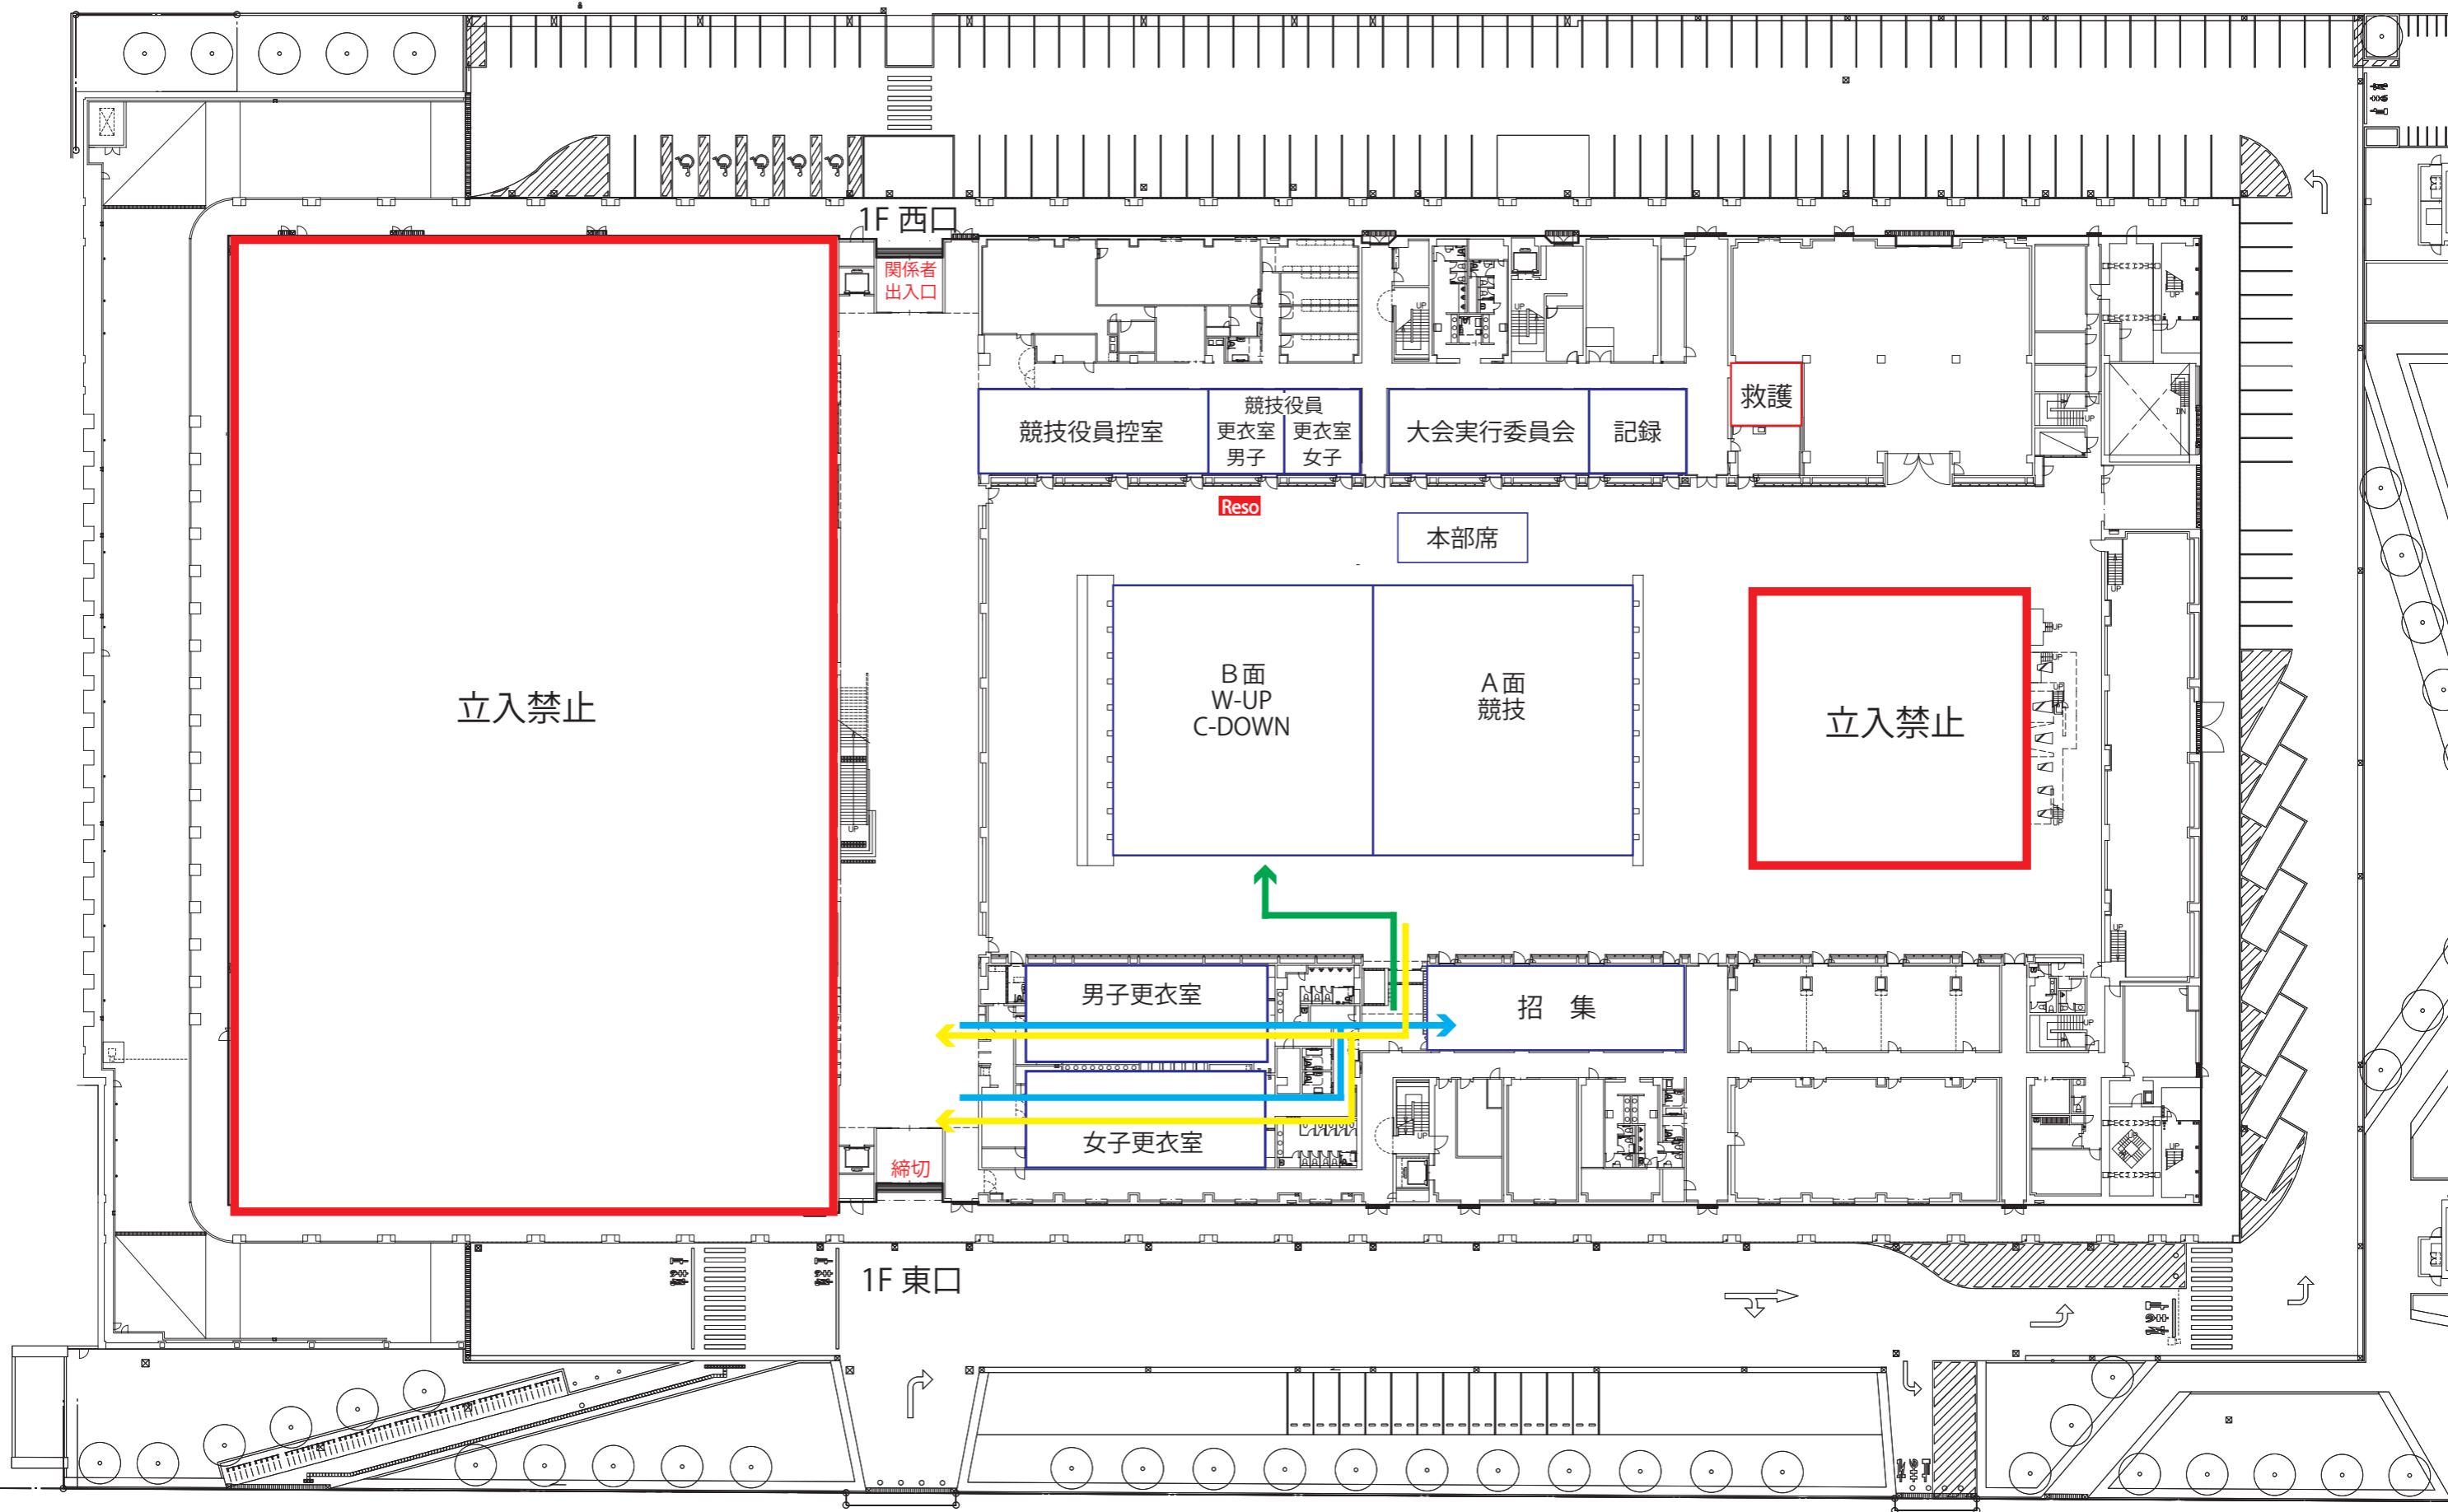

東京アクアティクスセンター会場図 (1F)

A1:1/300
A3:1/600

Reso = リゾリューションデスク

- 招集所への順路 —————
- 競技後の退場順路 —————
- サブプールへの順路 —————

東京アクアティクスセンター会場図 (2F)

東京アクアティクスセンター会場図 (3F)

A1:1/300
A3:1/600

東京アクアティクスセンター会場図（4F）