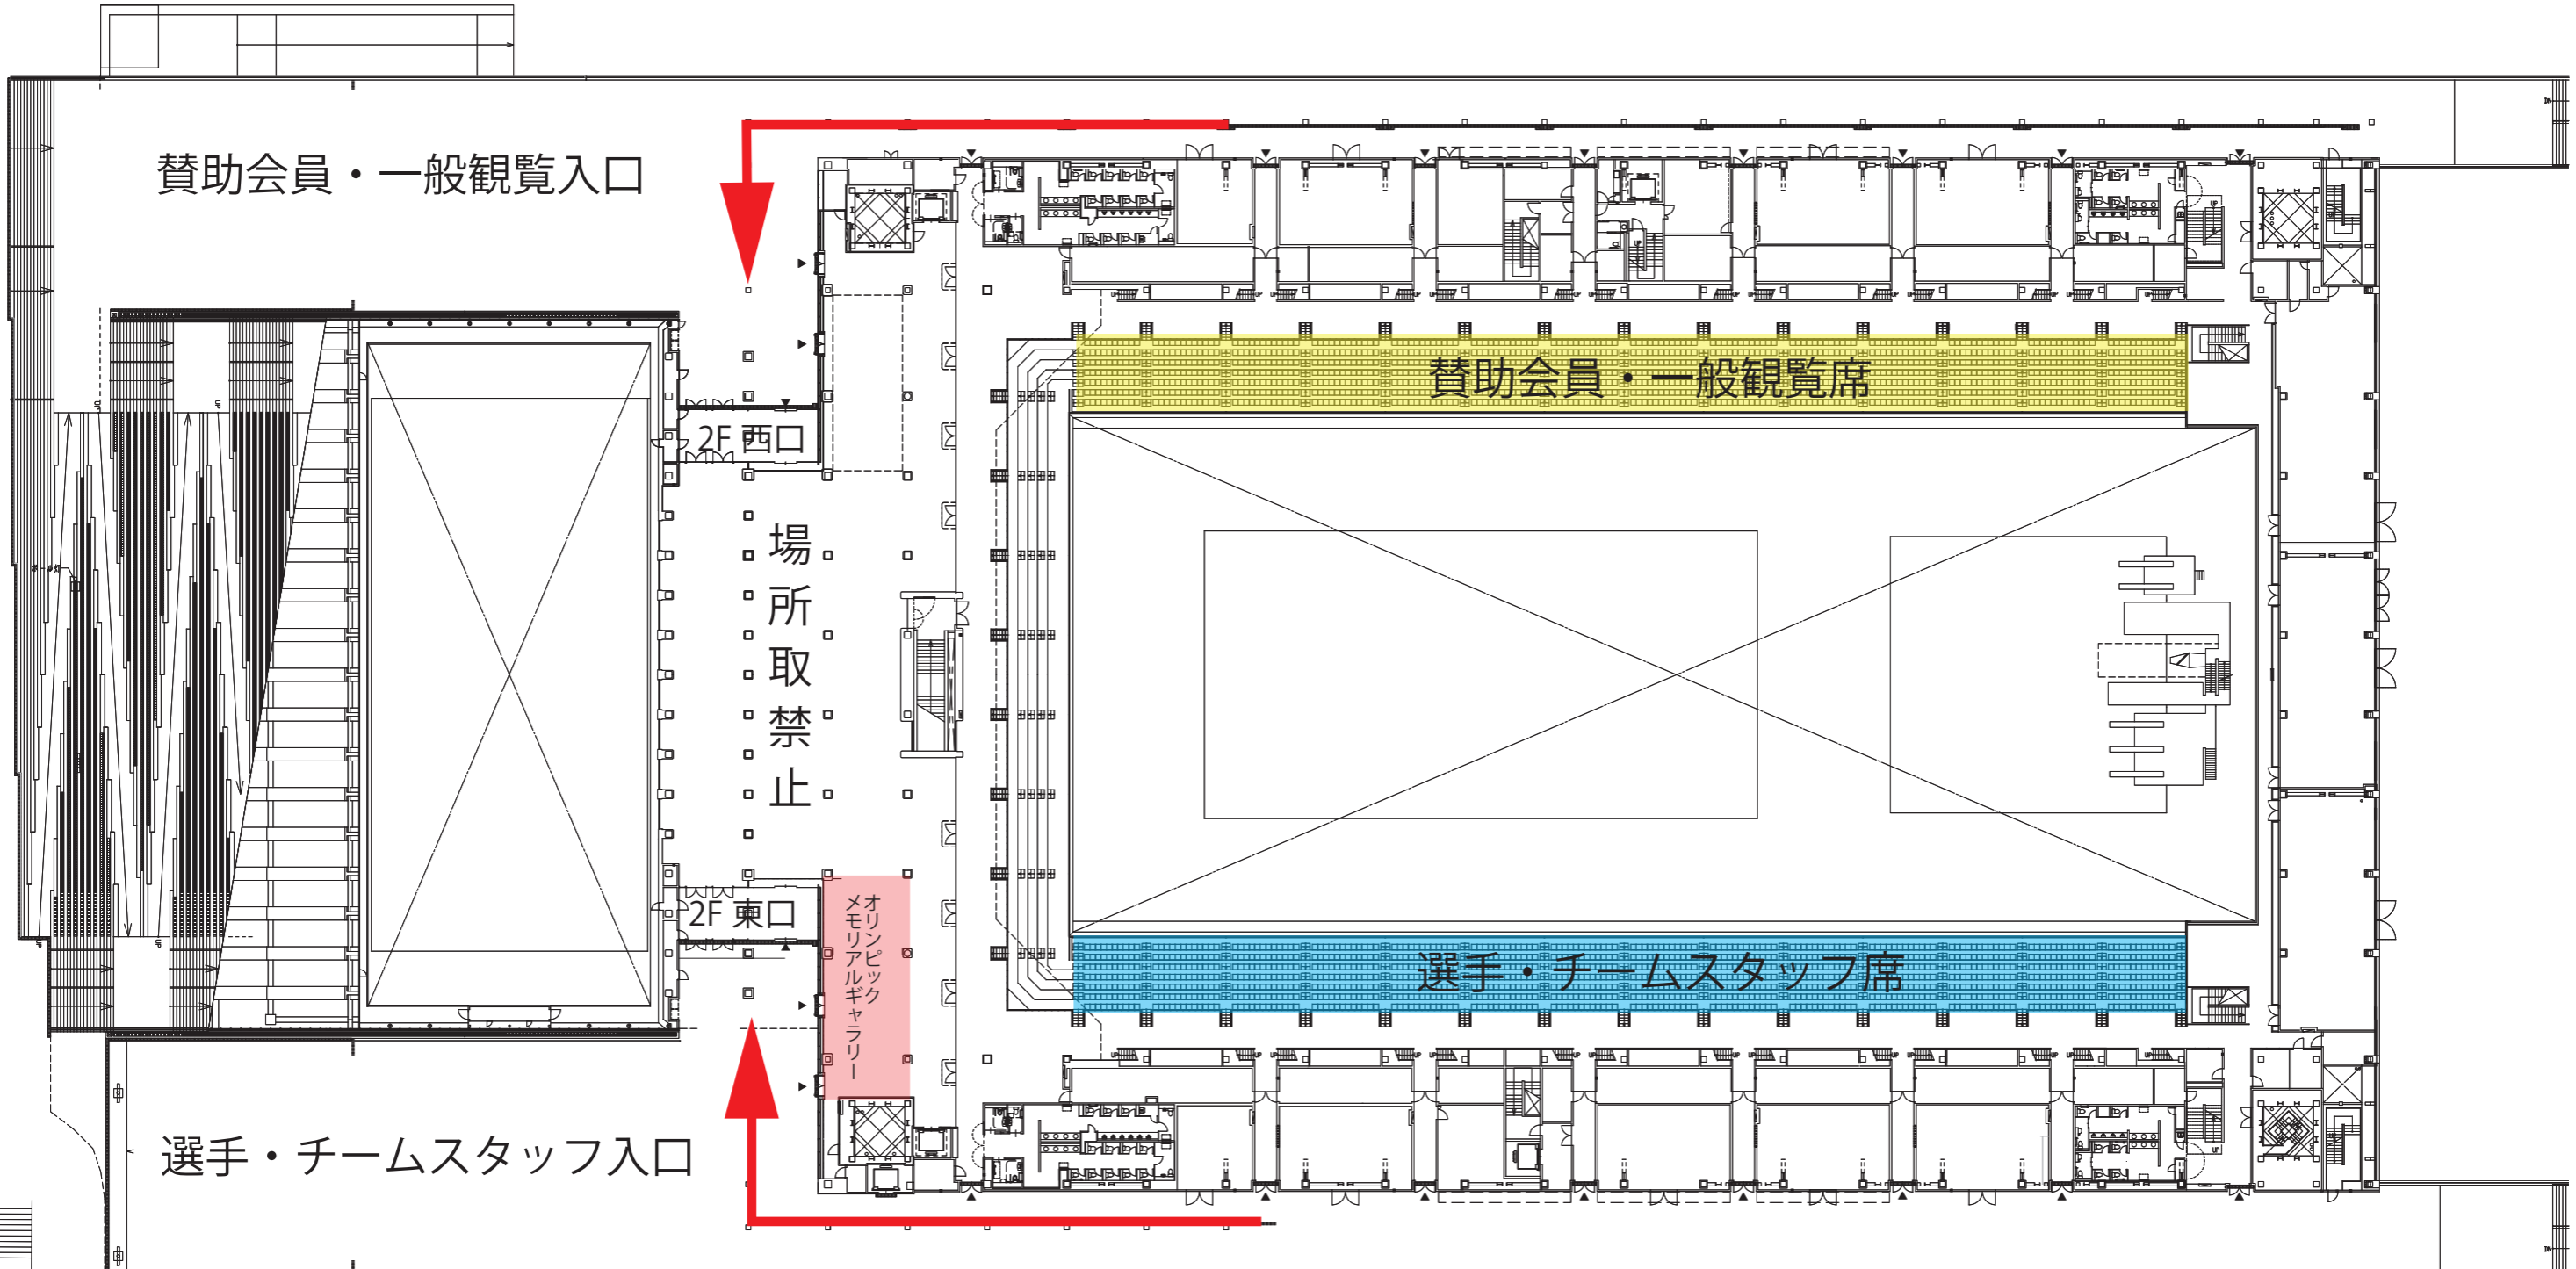

東京アクアティクスセンター会場図 (1F)

A1:1/300
A3:1/600

Reso = リゾリューションデスク

- 招集所への順路 —————
- 競技後の退場順路 —————
- サブプールへの順路 —————

東京アクアティクスセンター会場図 (2F)

東京アクアティクスセンター会場図 (3F)

A1:1/300
A3:1/600

東京アクアティクスセンター会場図（4F）