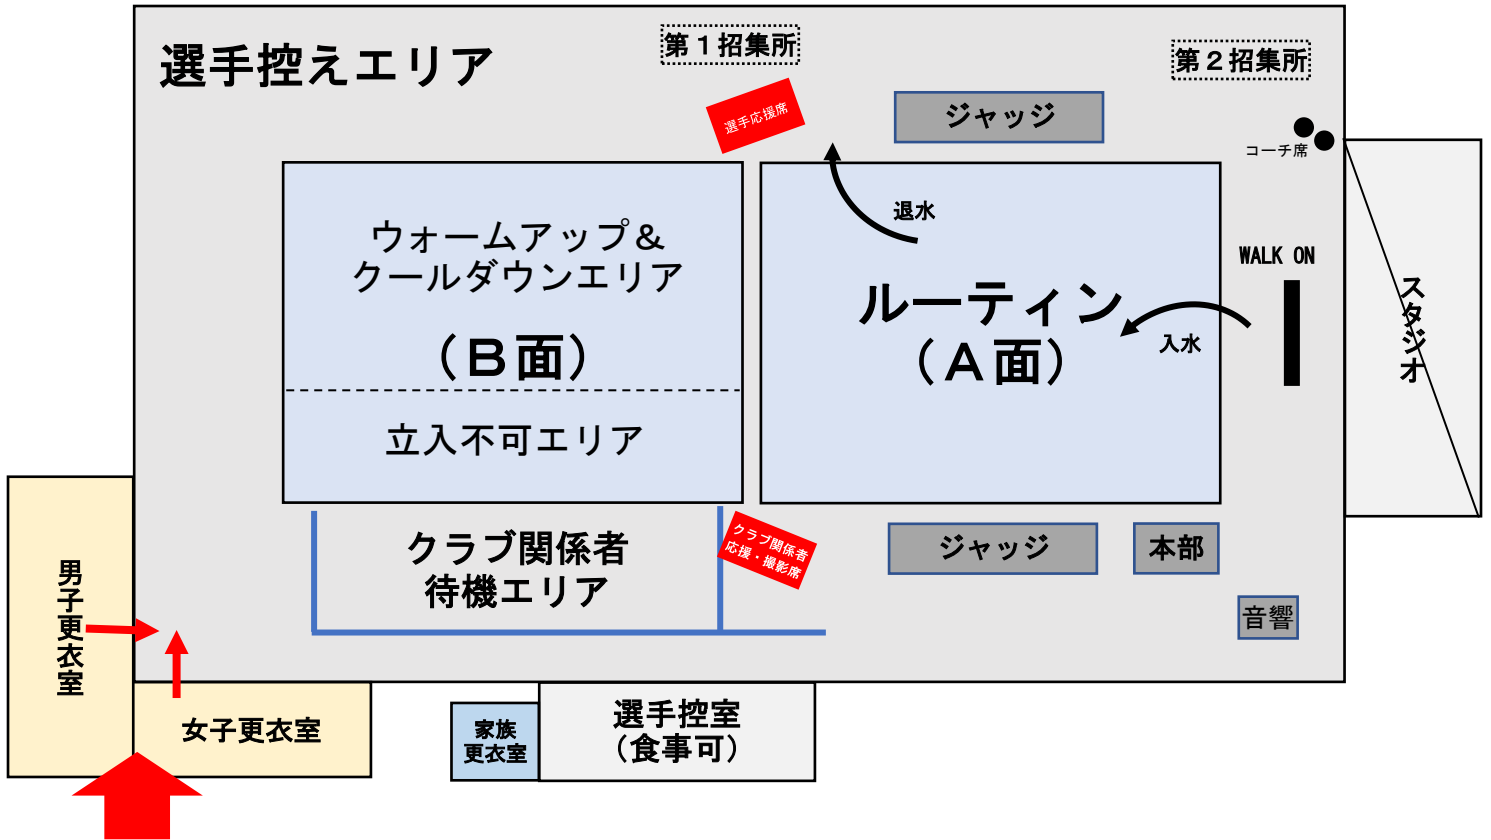

第22回フレッシュカップ・バッジテスト 会場図

プールサイズ：25M×25M（2面） 水深：3M

<フレッシュカップ>

<バッジテスト>