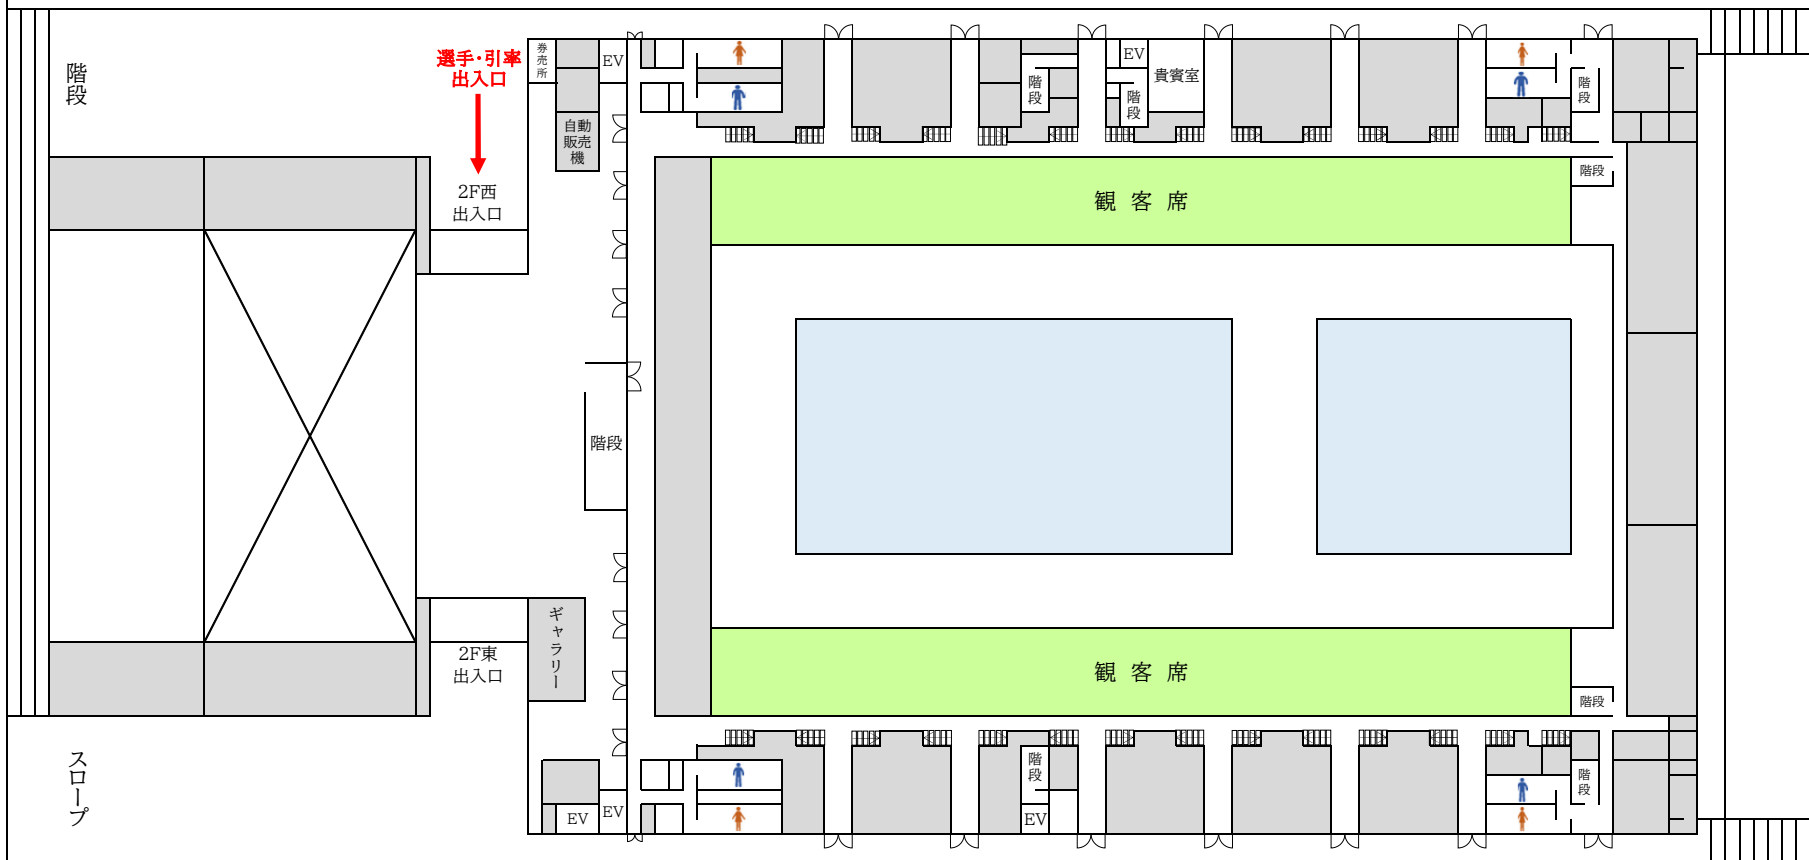

東京アクアティクスセンター 会場図

特別国民体育大会東京都代表選考会①

1F

 男子トイレ
  女子トイレ

東京アクアティクスセンター 会場図

特別国民体育大会東京都代表選考会①

2F

男子トイレ 女子トイレ 観客席