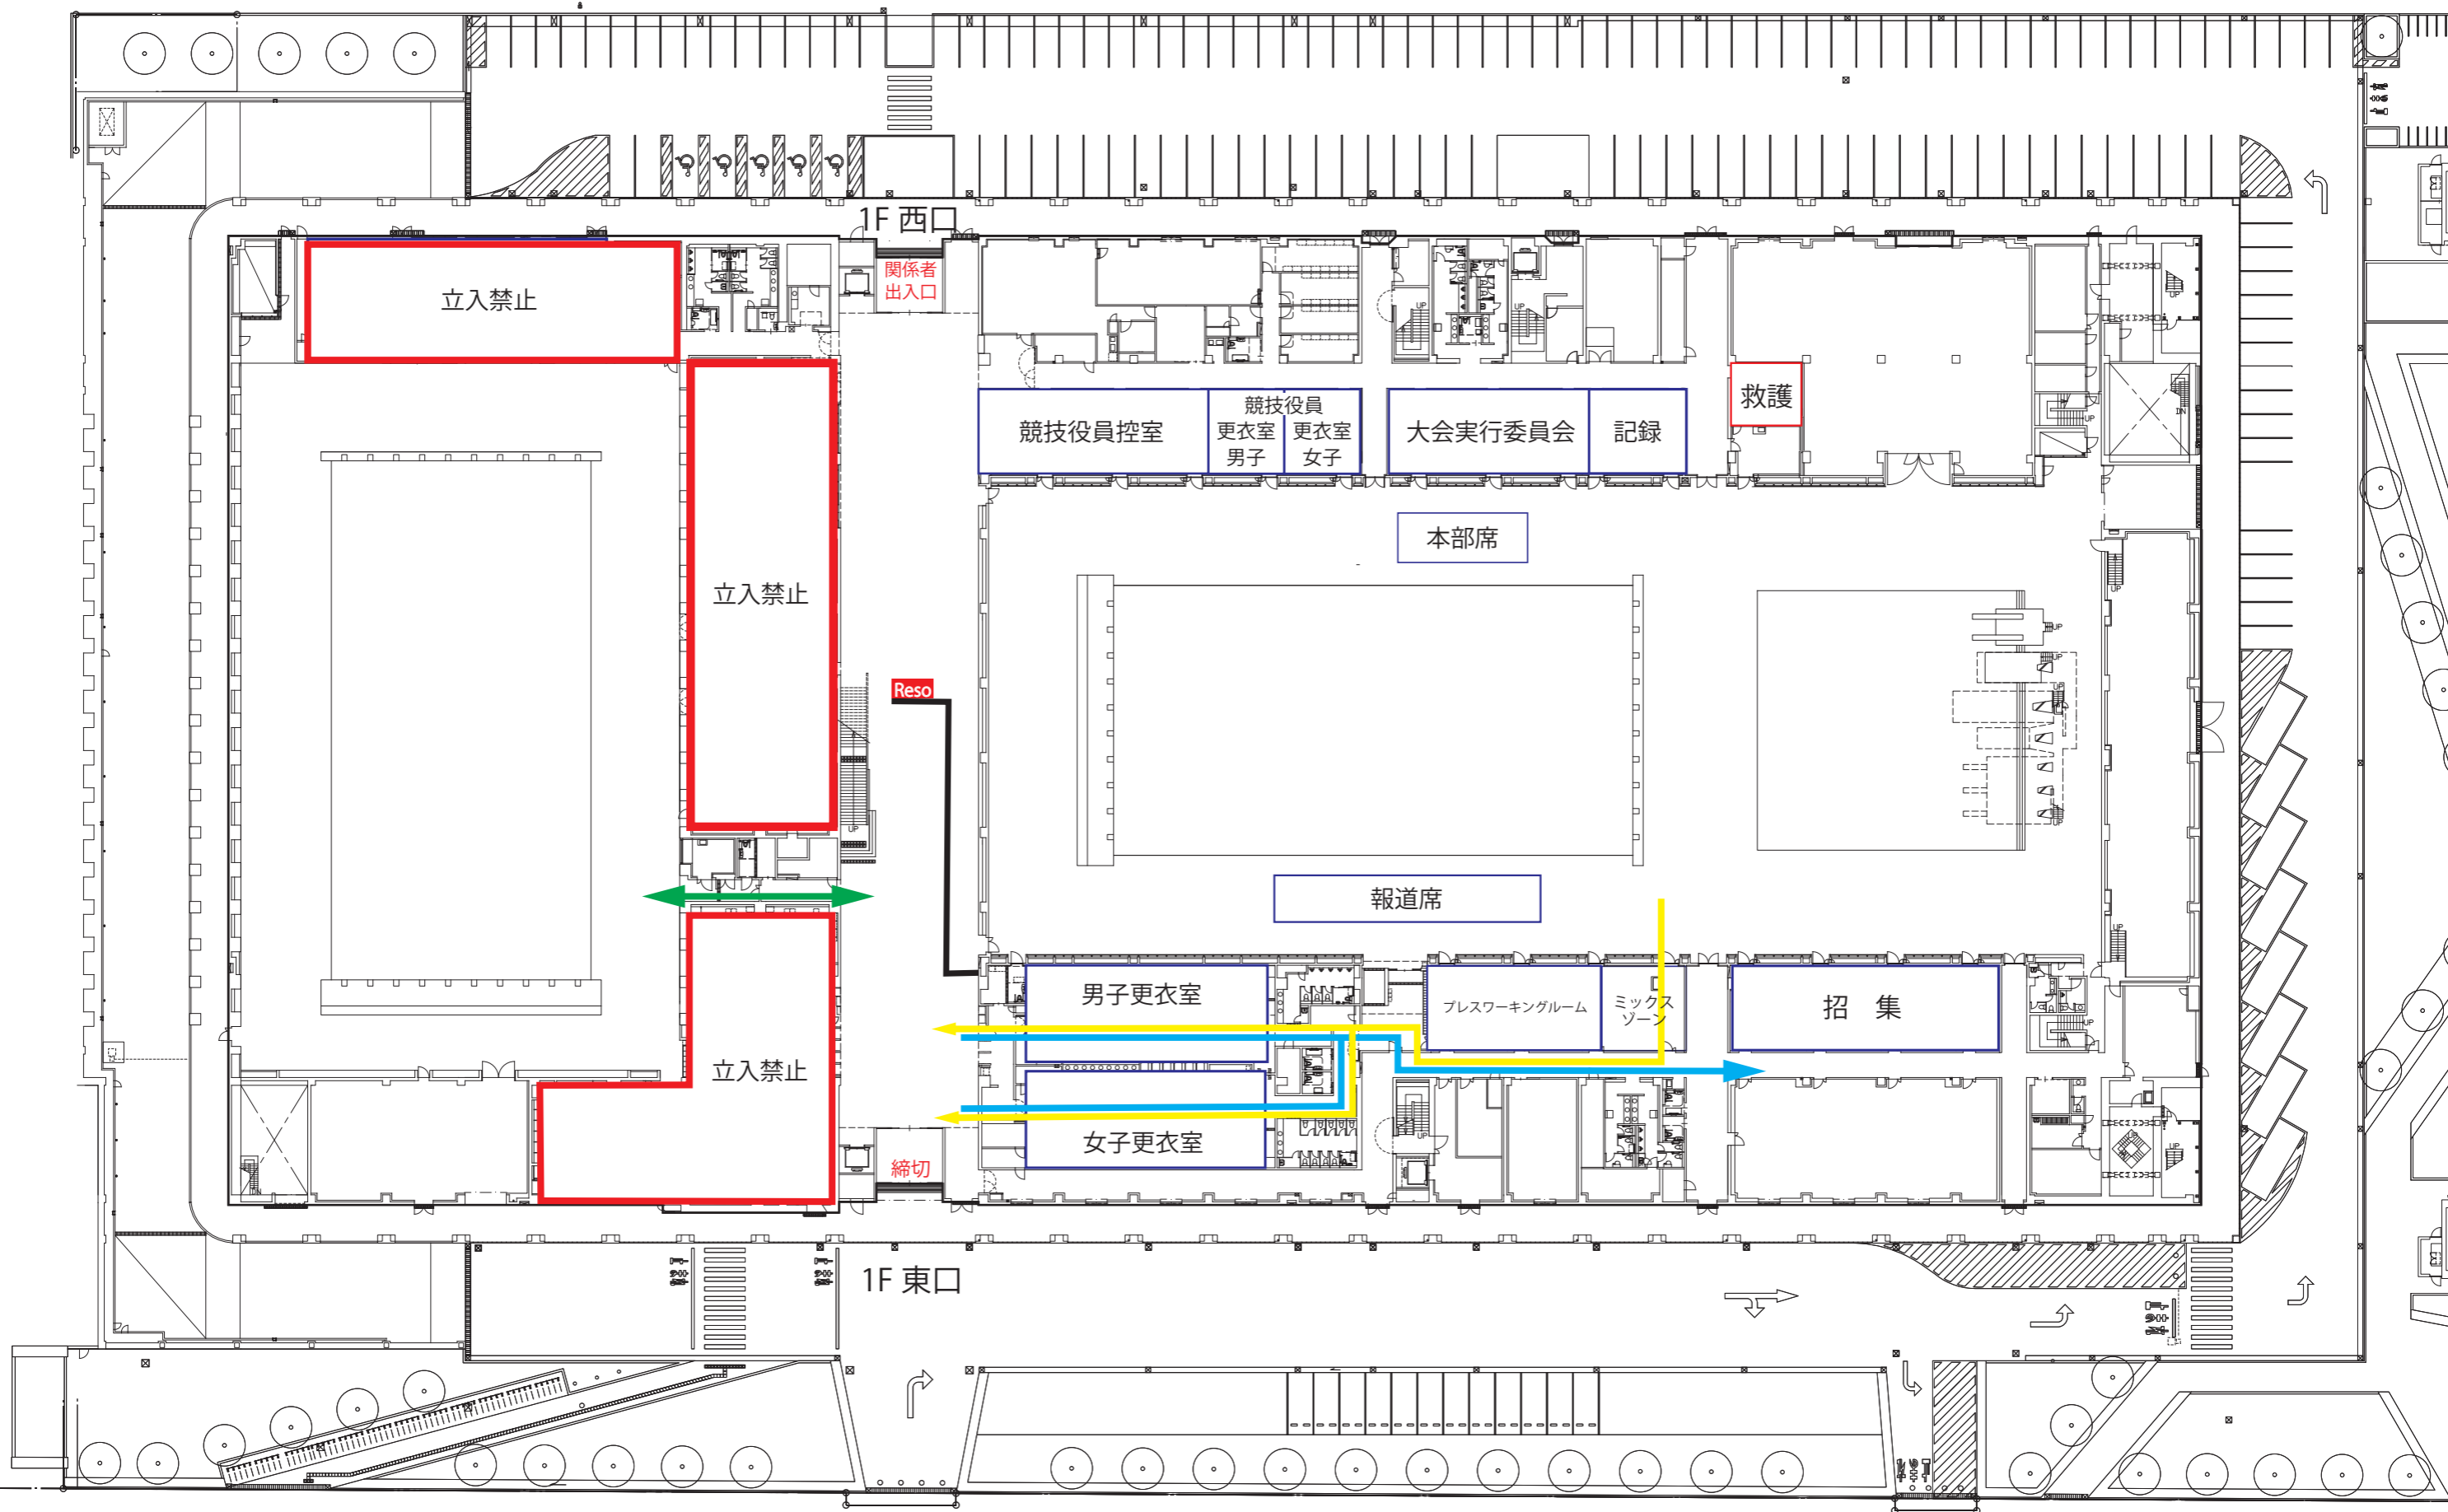

東京アクアティクスセンター会場図 (1F)

A1:1/300
A3:1/600

Reso = リゾリューションデスク

- 招集所への順路 
- 競技後の退場順路 
- サブプールへの順路 

東京アクアティクスセンター会場図 (2F)

東京アクアティクスセンター会場図 (3F)

A1:1/300
A3:1/600

東京アクアティクスセンター会場図（4F）