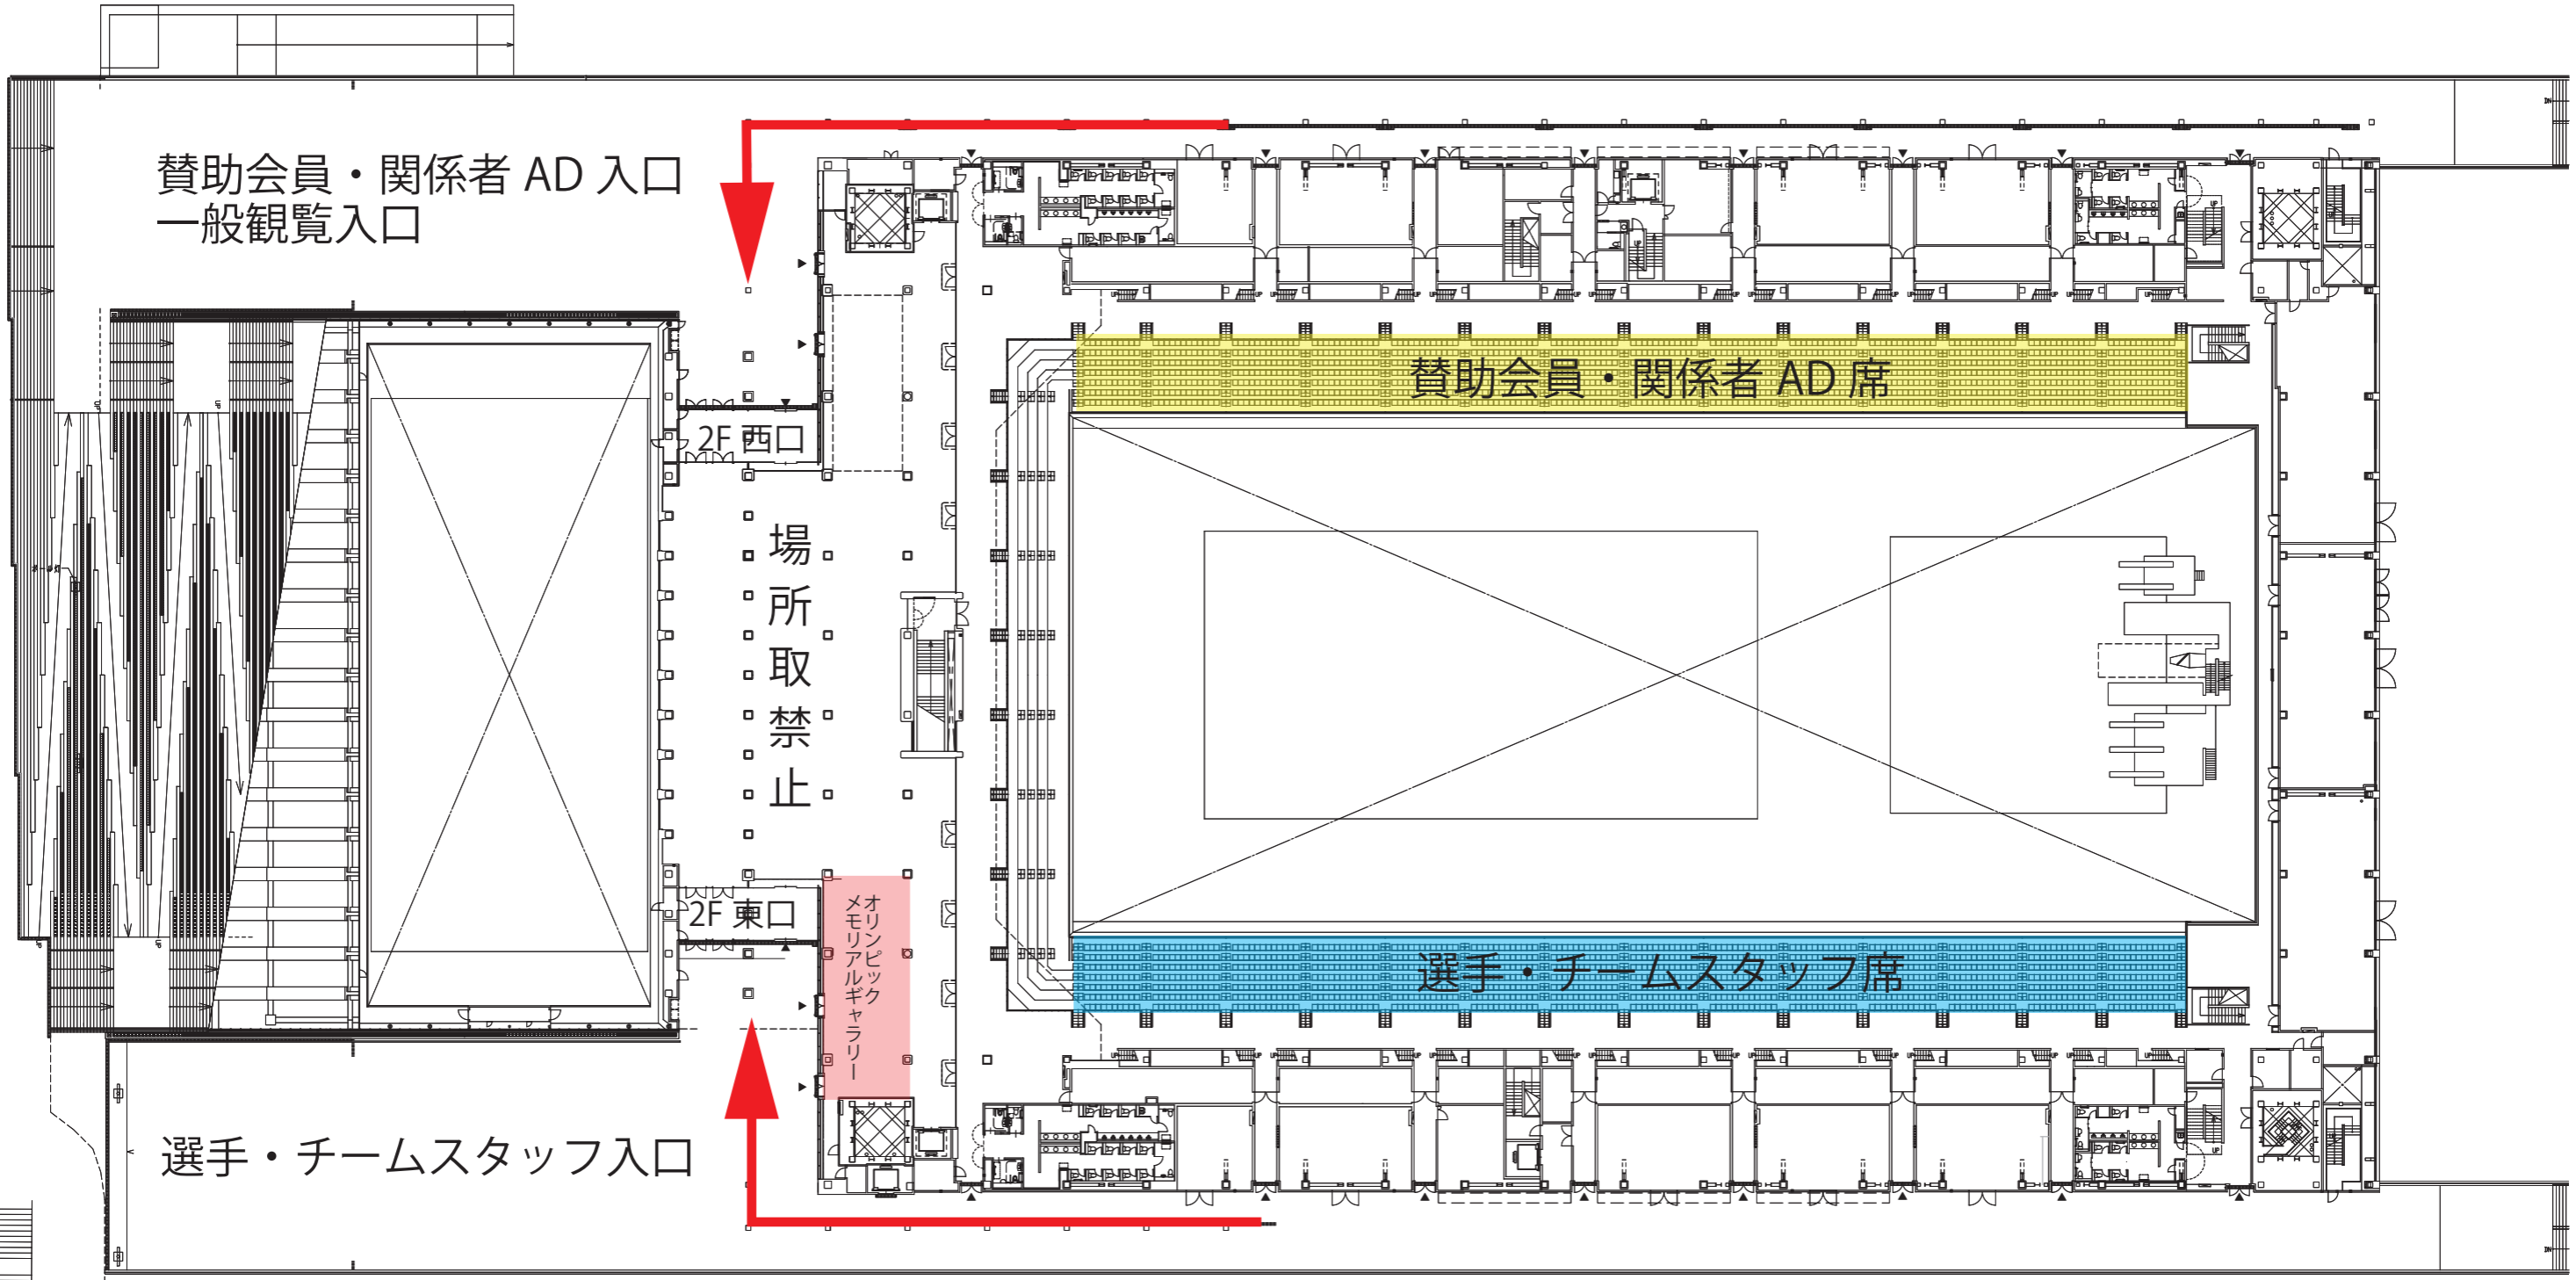

東京アクアティクスセンター会場図 (1F)

A1:1/300
A3:1/600

Reso = リゾリューションデスク

- 招集所への順路 
- 競技後の退場順路 
- サブプールへの順路 

東京アクアティクスセンター会場図 (2F)

東京アクアティクスセンター会場図 (3F)

A1:1/300
A3:1/600

東京アクアティクスセンター会場図（4F）