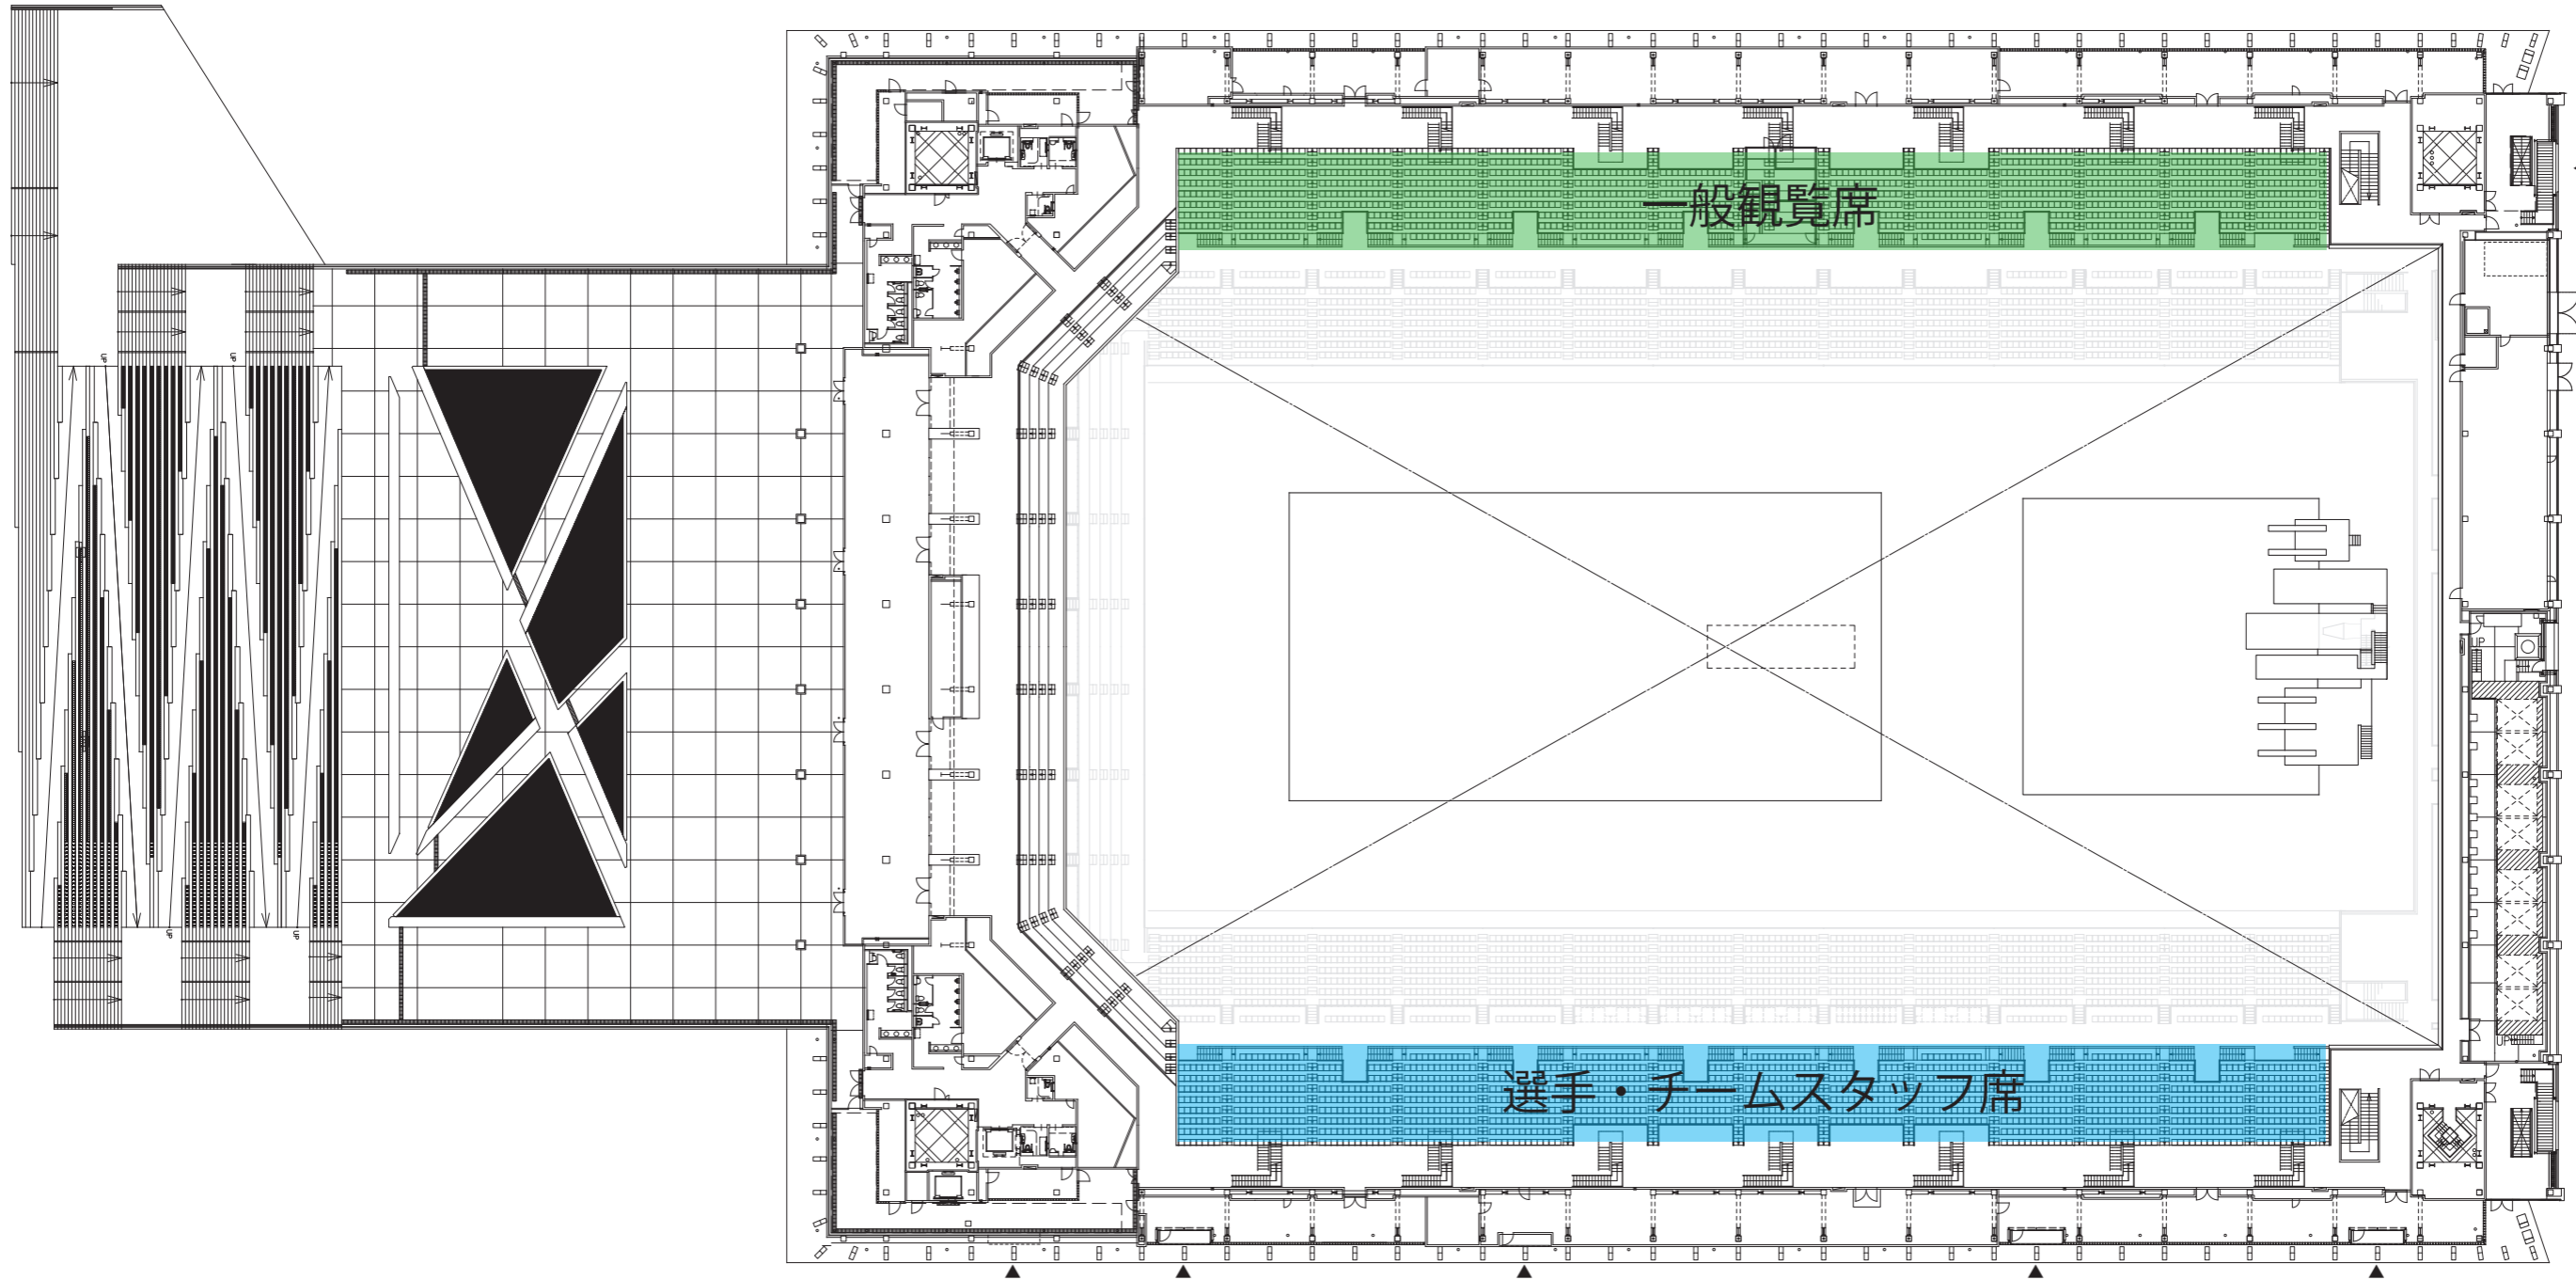

東京アクアティクスセンター会場図 (1F)

A1:1/300
A3:1/600

Reso = リゾリューションデスク

- 招集所への順路 
- 競技後の退場順路 
- サブプールへの順路 

東京アクアティクスセンター会場図 (2F)

東京アクアティクスセンター会場図 (3F)

A1:1/300
A3:1/600

東京アクアティクスセンター会場図（4F）