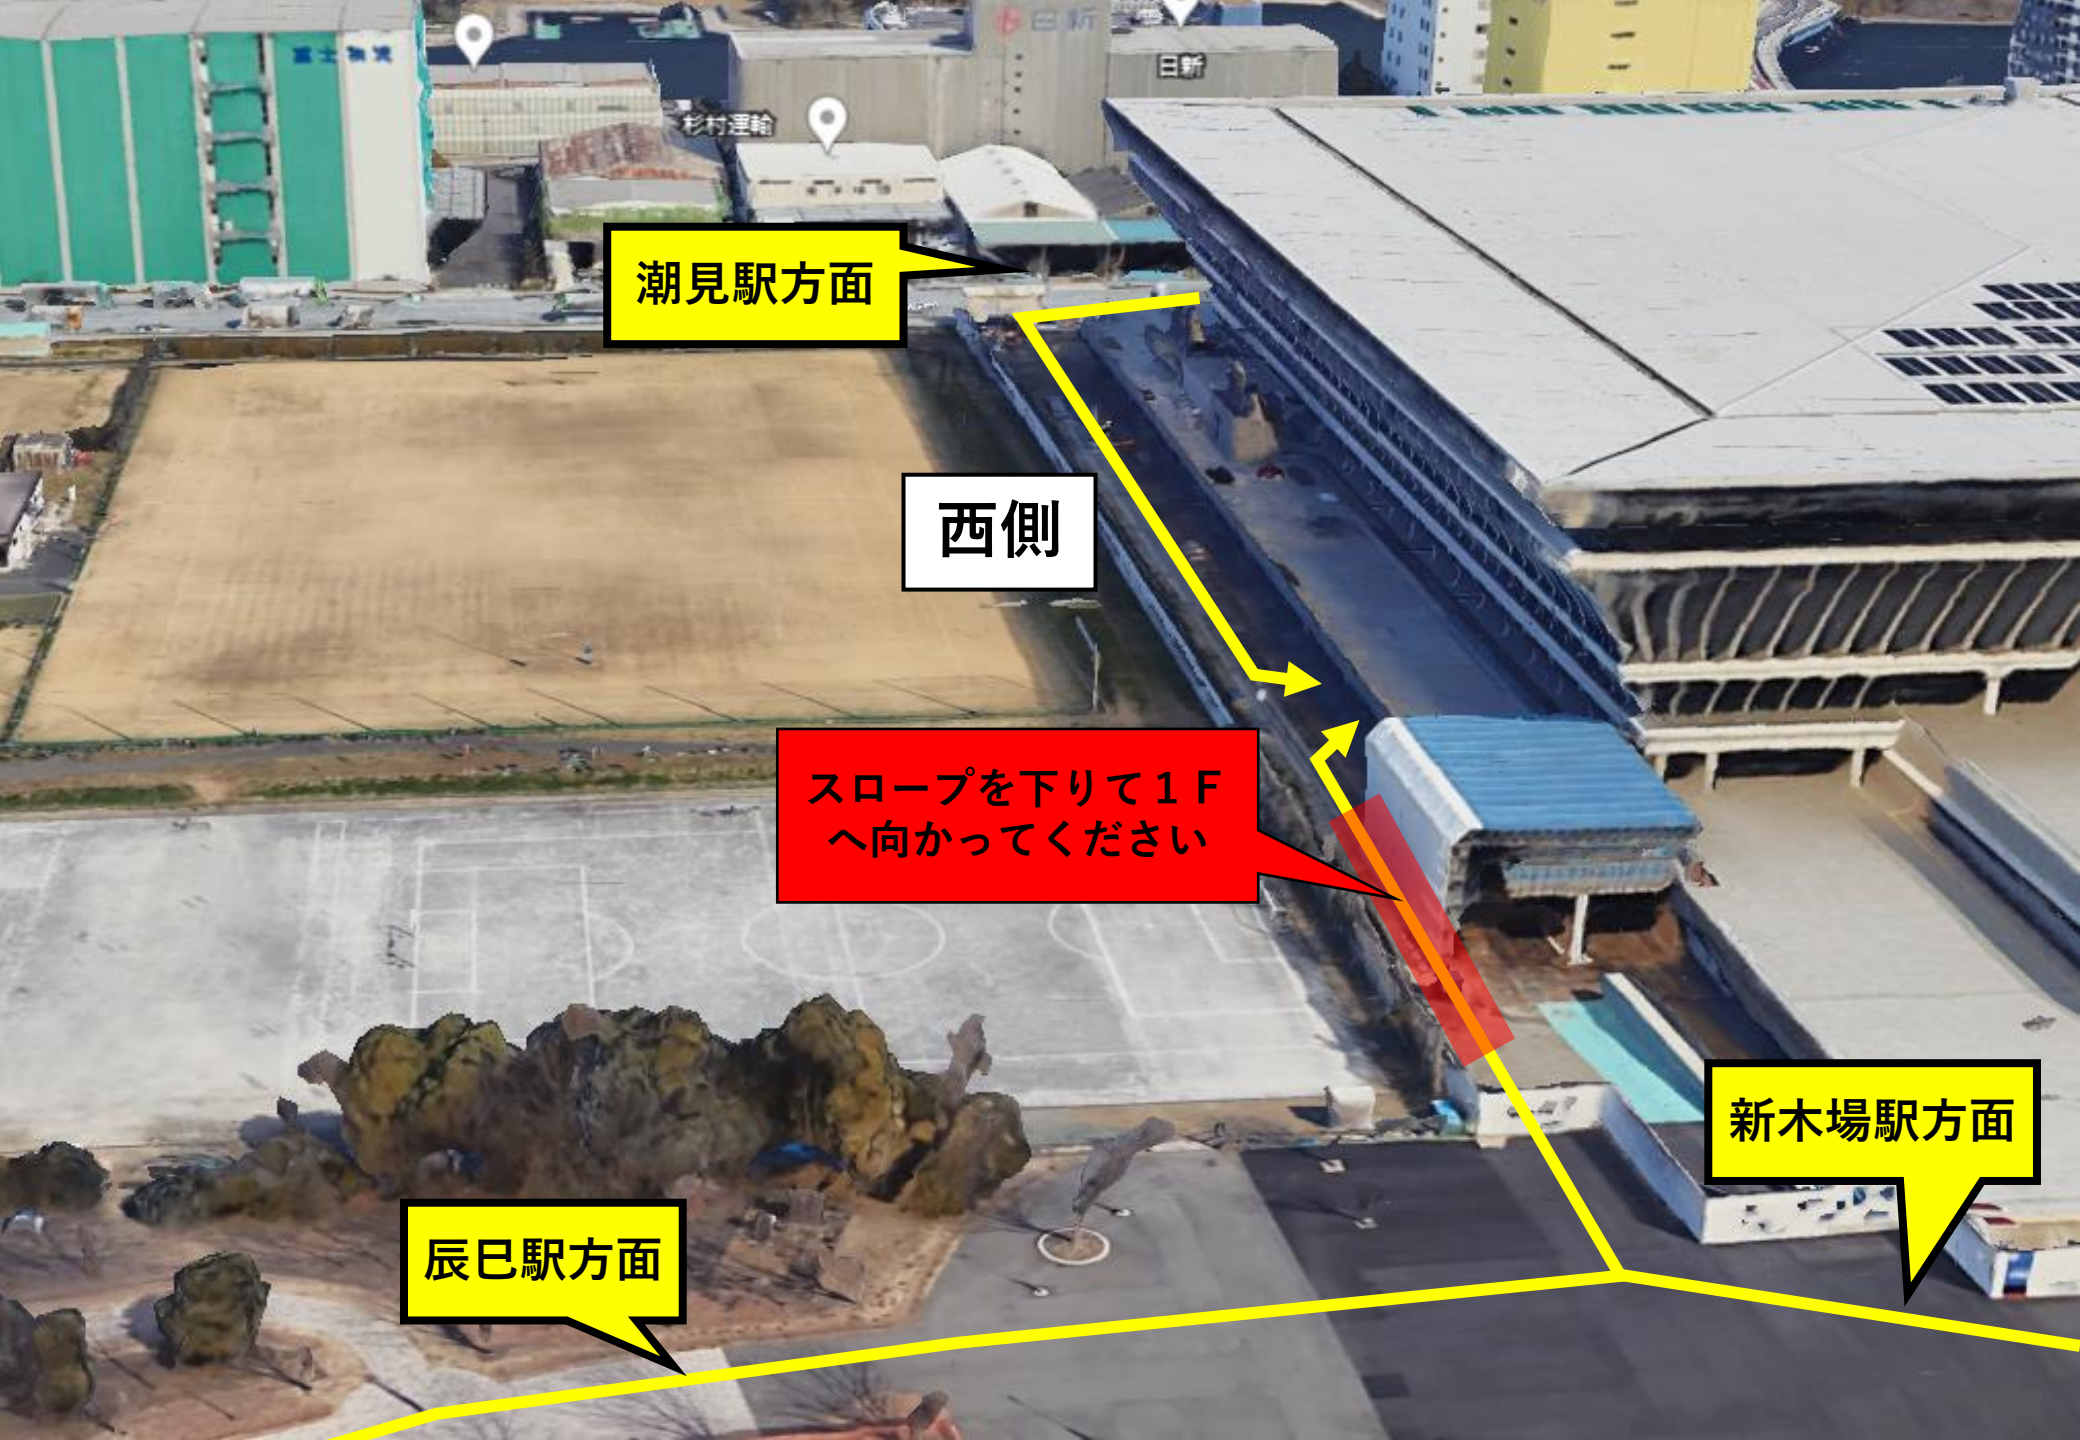

潮見駅方面

西側

東側

辰巳駅方面

新木場駅方面

江東区夢の島  
スケートボードパーク

夢の島総合  
北口(なぎさ)

辰巳の森ドッグラン

辰巳の森  
海浜公園

辰巳の森緑道公園

砂町運河

江東区夢の島

辰巳

一丁目

一丁目

潮見運動公園

潮見ささなみ  
公園

B

潮見駅方面

西側

スロープを下りて1F  
へ向かってください

辰巳駅方面

新木場駅方面

辰巳駅  
新木場駅  
方面