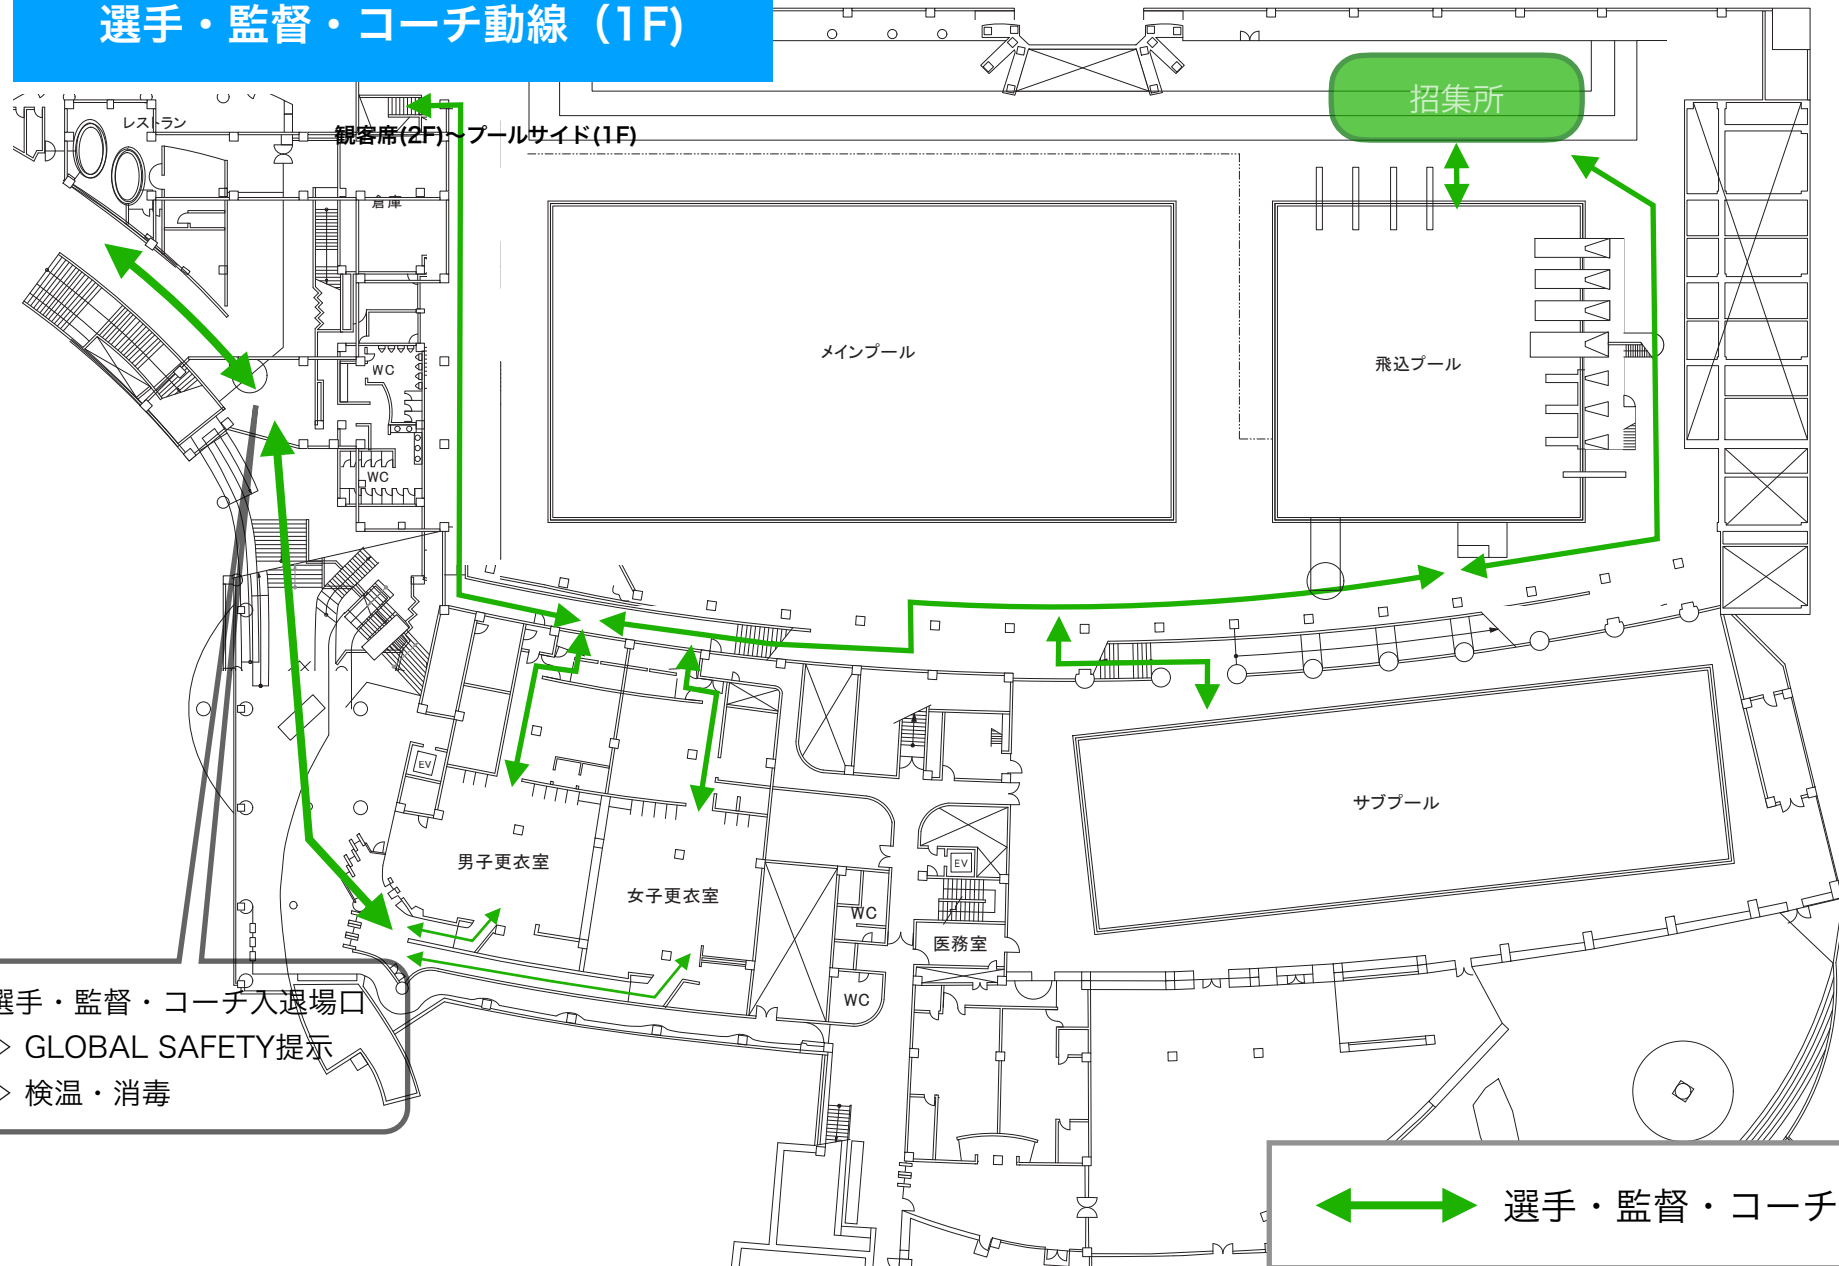

選手・監督・コーチおよび観客動線 (2F)

選手・監督・コーチ動線 (1F)

競技会場図

応援席および選手待機（観戦）場所

メインプール

ダイビングプール