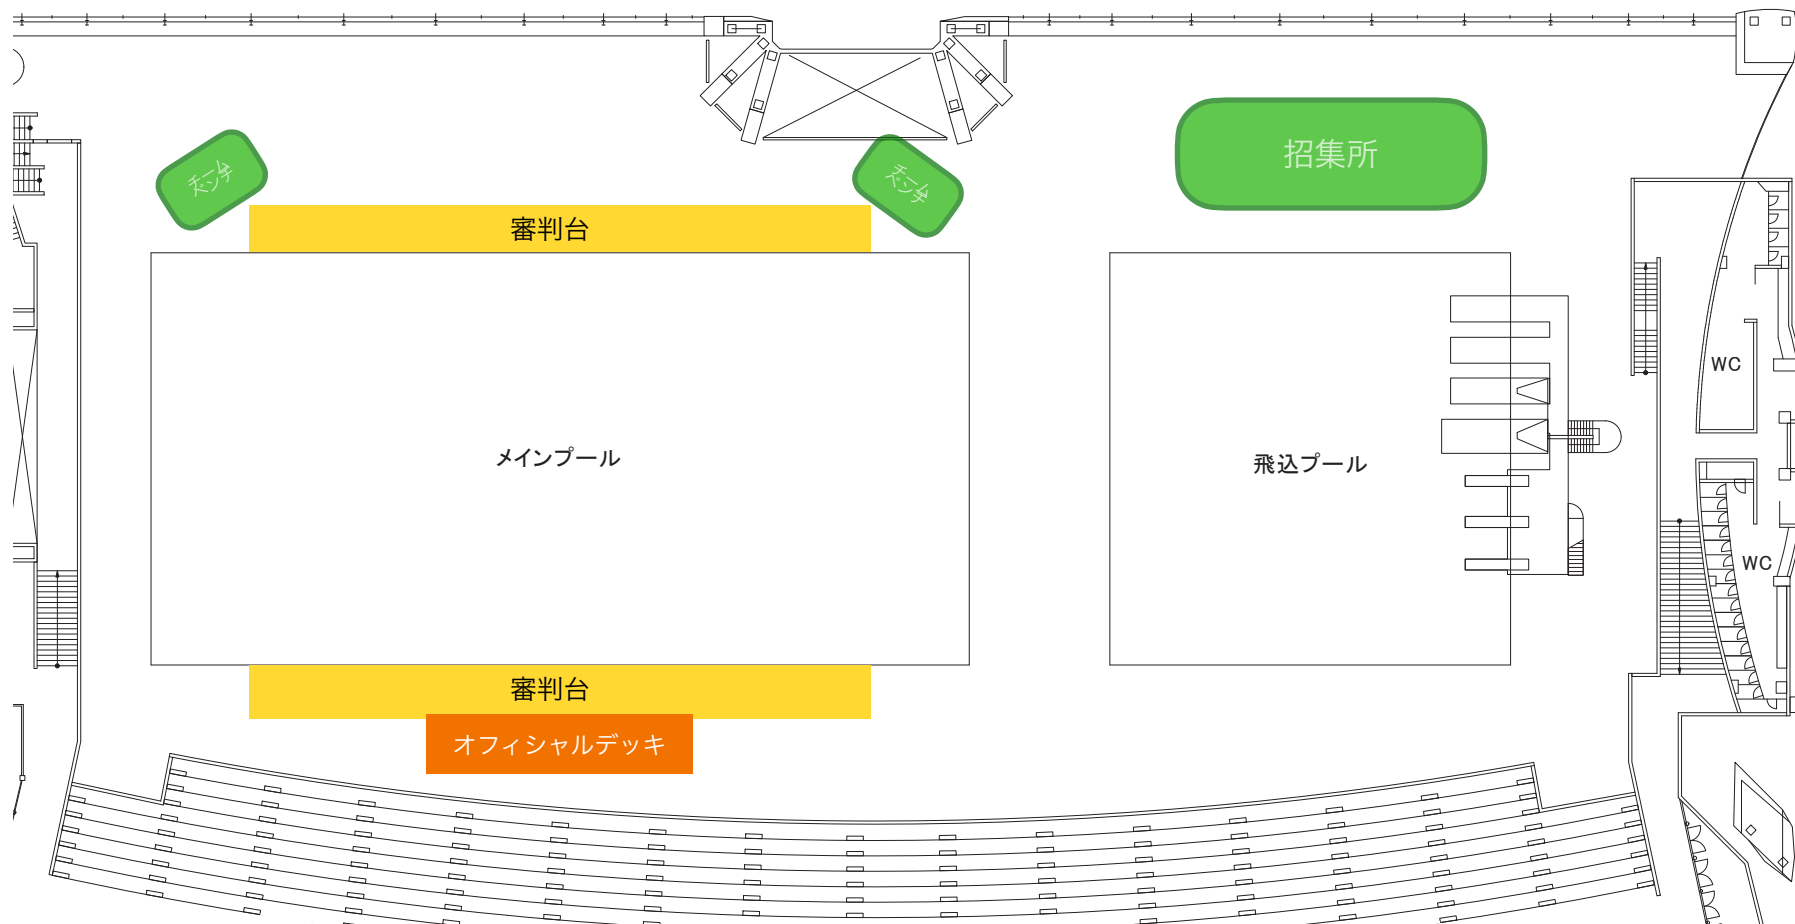

選手・監督・コーチおよび観客動線 (2F)

選手・監督・コーチ動線 (1F)

競技会場図

応援席および選手待機（観戦）場所

メインプール

ダイビングプール