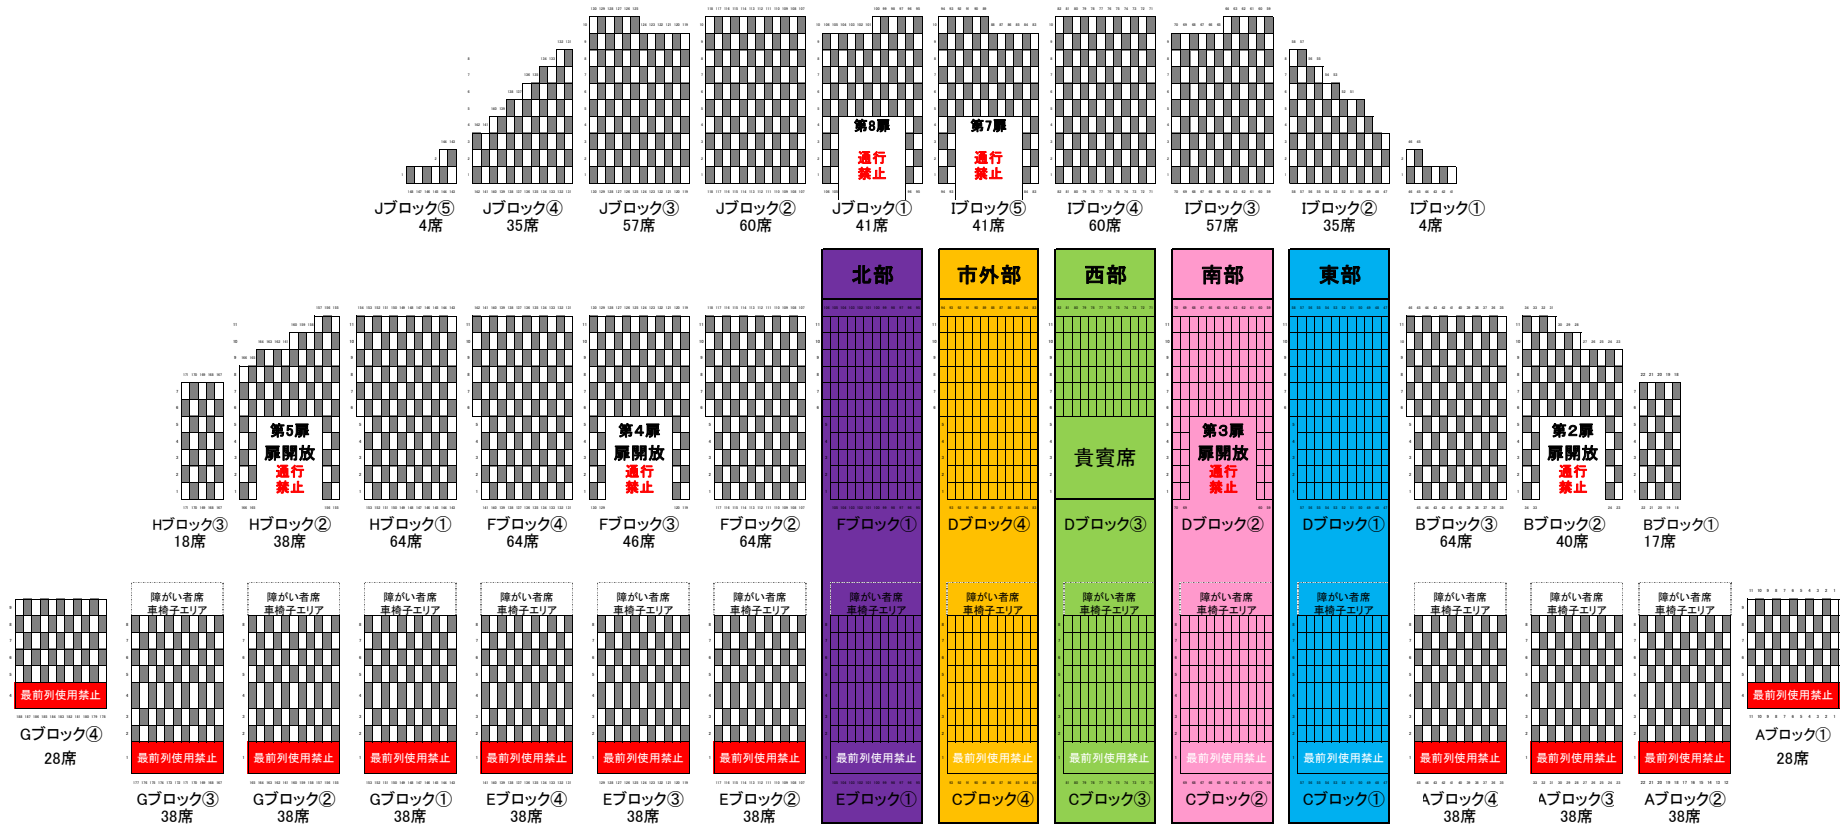

東京辰巳国際水泳場

各ブロック応援席表 12/4(土)

①色のついているエリアは、そのブロックの
コーチ・選手の応援スペースです。
(他ブロックの人は座れません)
②色のついていないエリアは、ブロックに関
係なく座れます。

A面

B面

東京辰巳国際水泳場

各ブロック応援席表 12/5(日)

①色のついているエリアは、そのブロックの
コーチ・選手の応援スペースです。
(他ブロックの人は座れません)
②色のついていないエリアは、ブロックに関
係なく座れます。