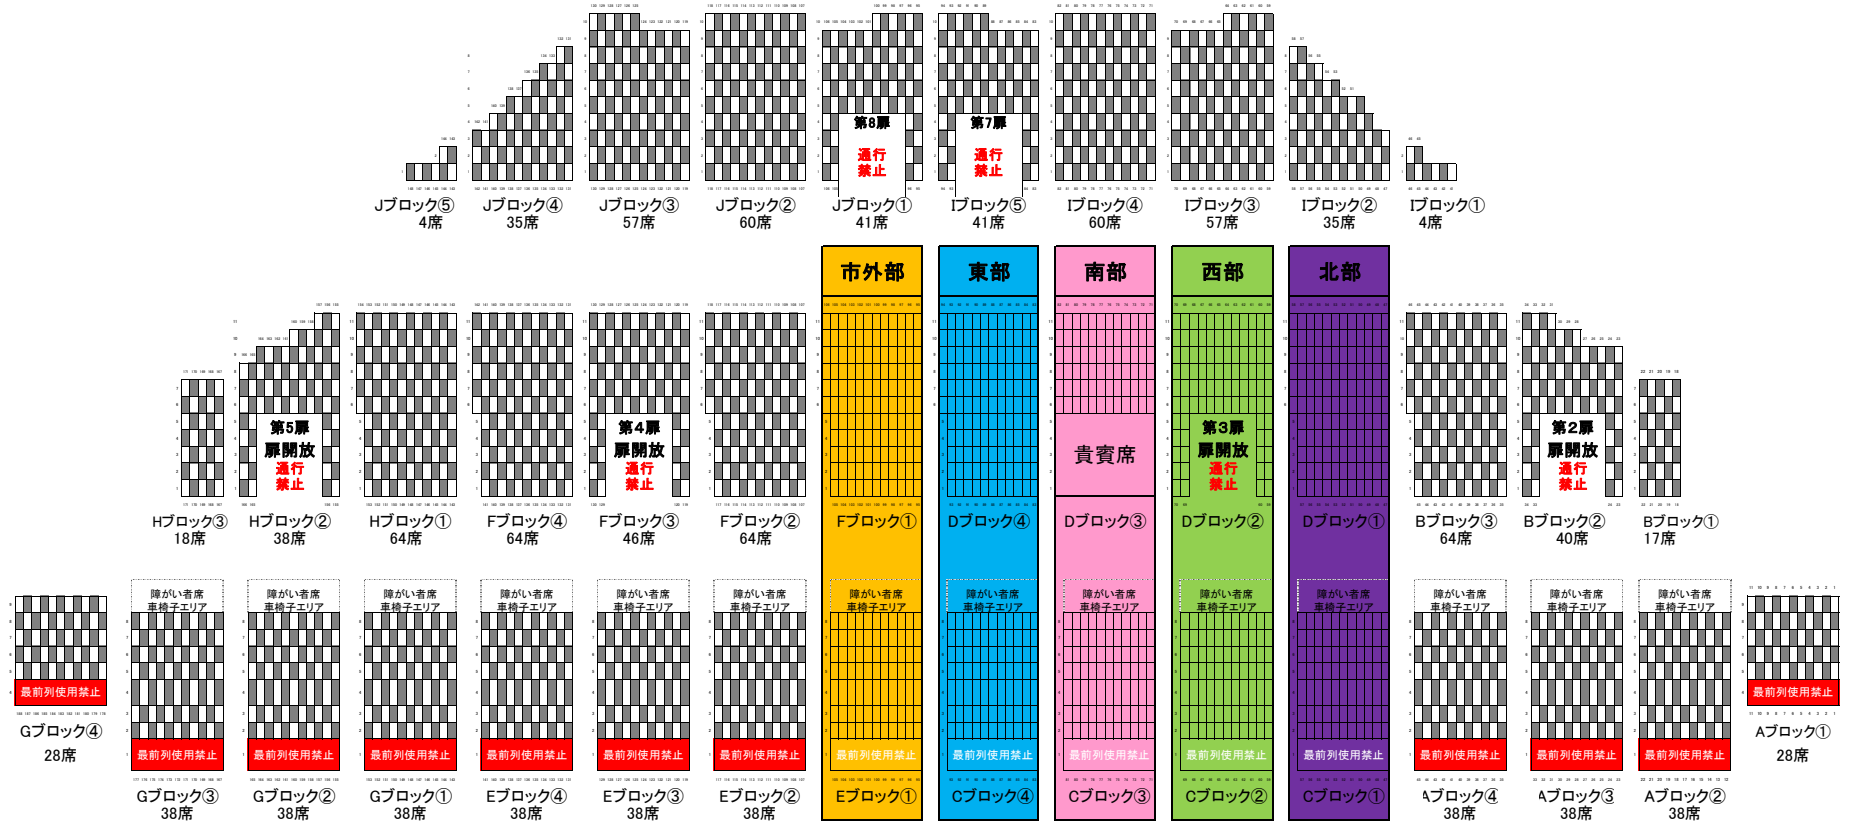

東京辰巳国際水泳場

各ブロック応援席表 12/4(土)

①色のついているエリアは、そのブロックの
コーチ・選手の応援スペースです。
(他ブロックの人は座れません)
②色のついていないエリアは、ブロックに関
係なく座れます。

A面

B面

東京辰巳国際水泳場

各ブロック応援席表 12/5(日)

①色のついているエリアは、そのブロックの
コーチ・選手の応援スペースです。
(他ブロックの人は座れません)
②色のついていないエリアは、ブロックに関
係なく座れます。