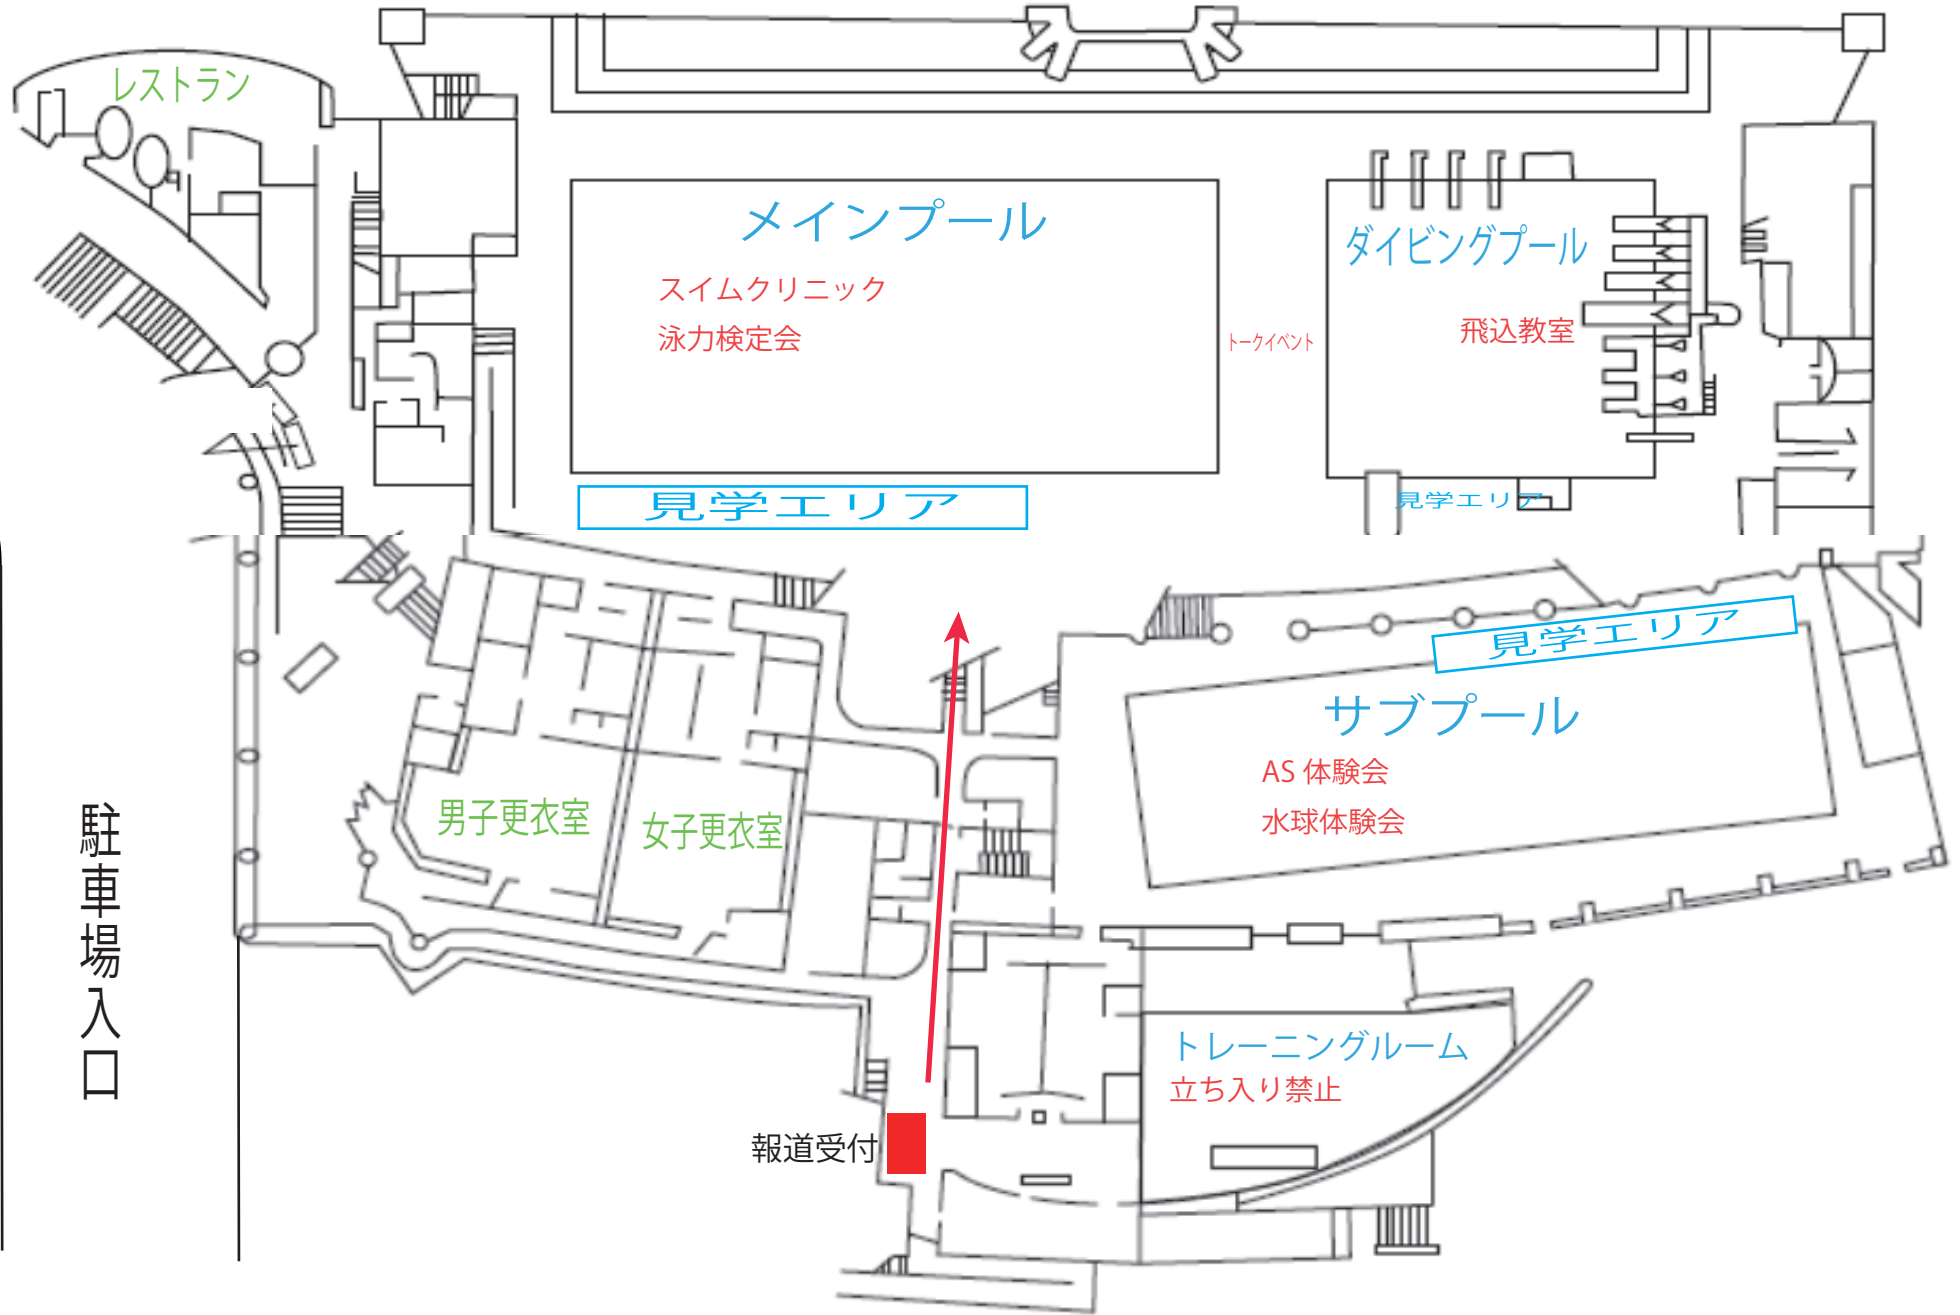

会場案内図

駐車場

駐車場入口

(スタンド撮影位置)

駐車場

スチール・ムービー撮影エリア

第3ゲート