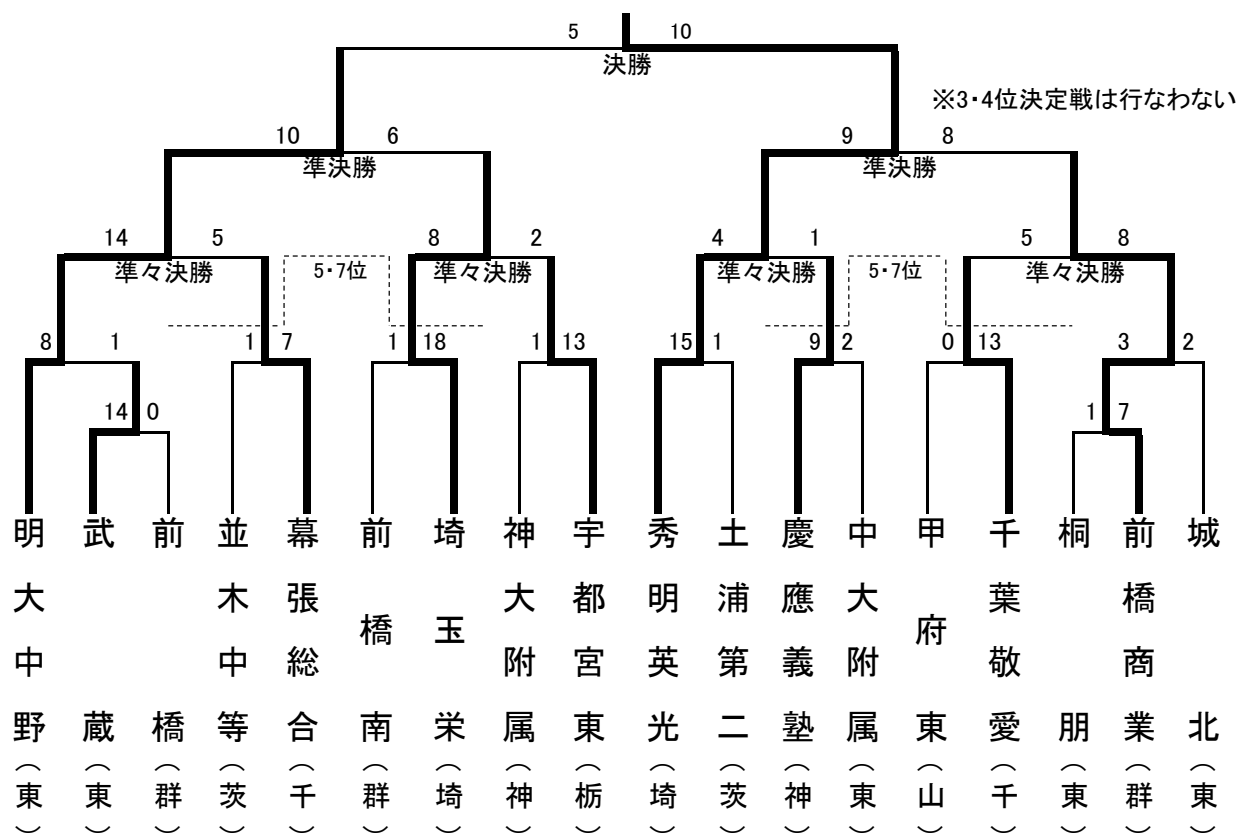

令和元年度関東高等学校選抜水球競技大会 兼 第41回関東地域春季水球競技大会
 期日：令和元年6月8日(土)・9日(日) 会場：武蔵野の森スポーツプラザ
 組合せ・日程

順位決定トーナメント