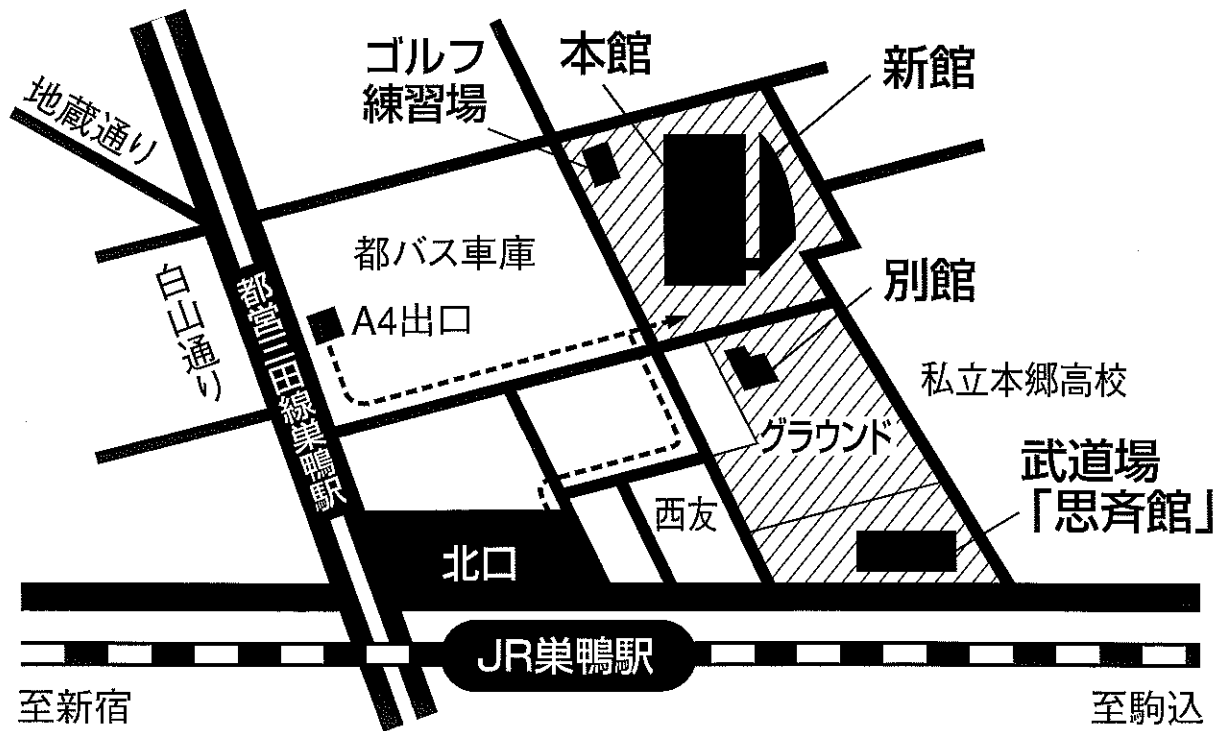

案内図

- JR山手線……巣鴨駅 北口より徒歩2分。
- 都営三田線……巣鴨駅A4出口より徒歩2分。

公益財団法人 三菱養和会
巣鴨スポーツセンター

〒170-0002 東京都豊島区巣鴨2-8-1

TEL (03) 3915-2711 (代表)

FAX (03) 3915-2716