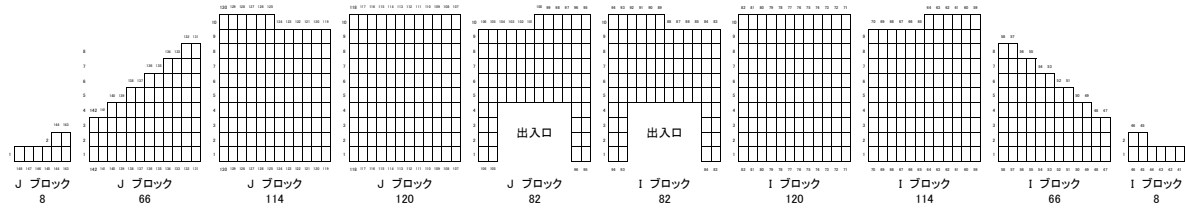

青色部分 賛助会員席

賛助会員席、3ブロックの3列を使用