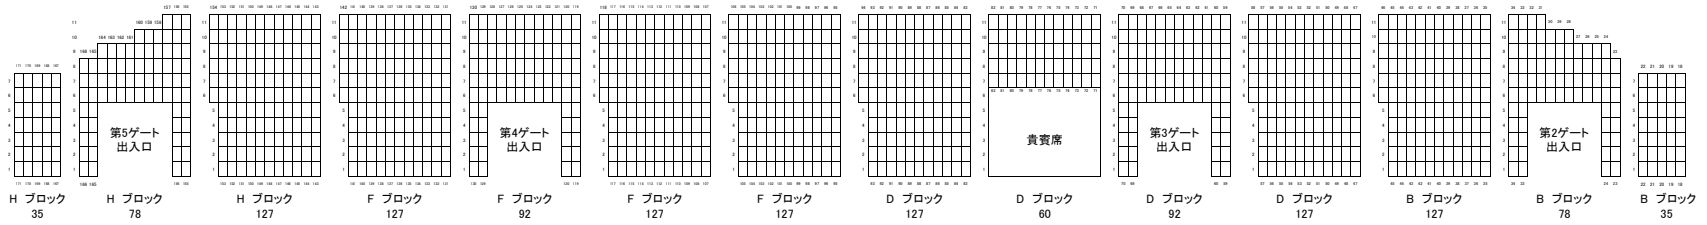

青色部分 賛助会員席

賛助会員席、3ブロックの3列を使用