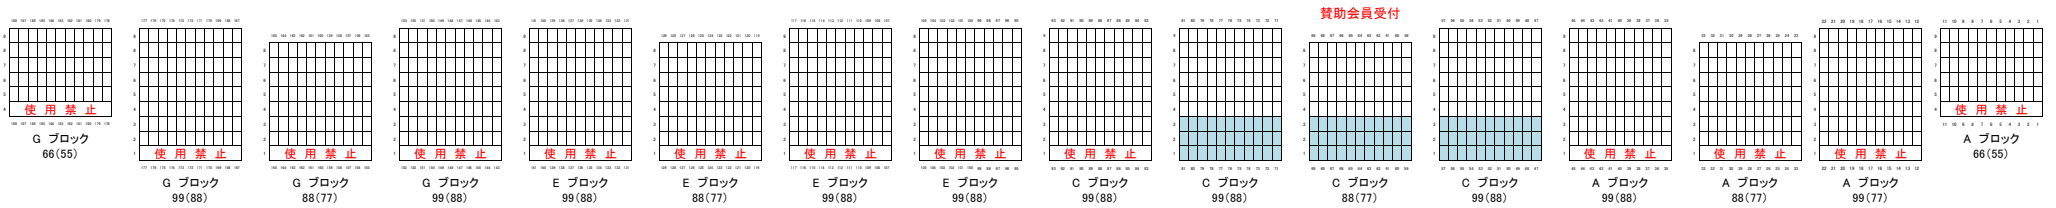

青色部分 賛助会員席

賛助会員席、3ブロックの3列を使用