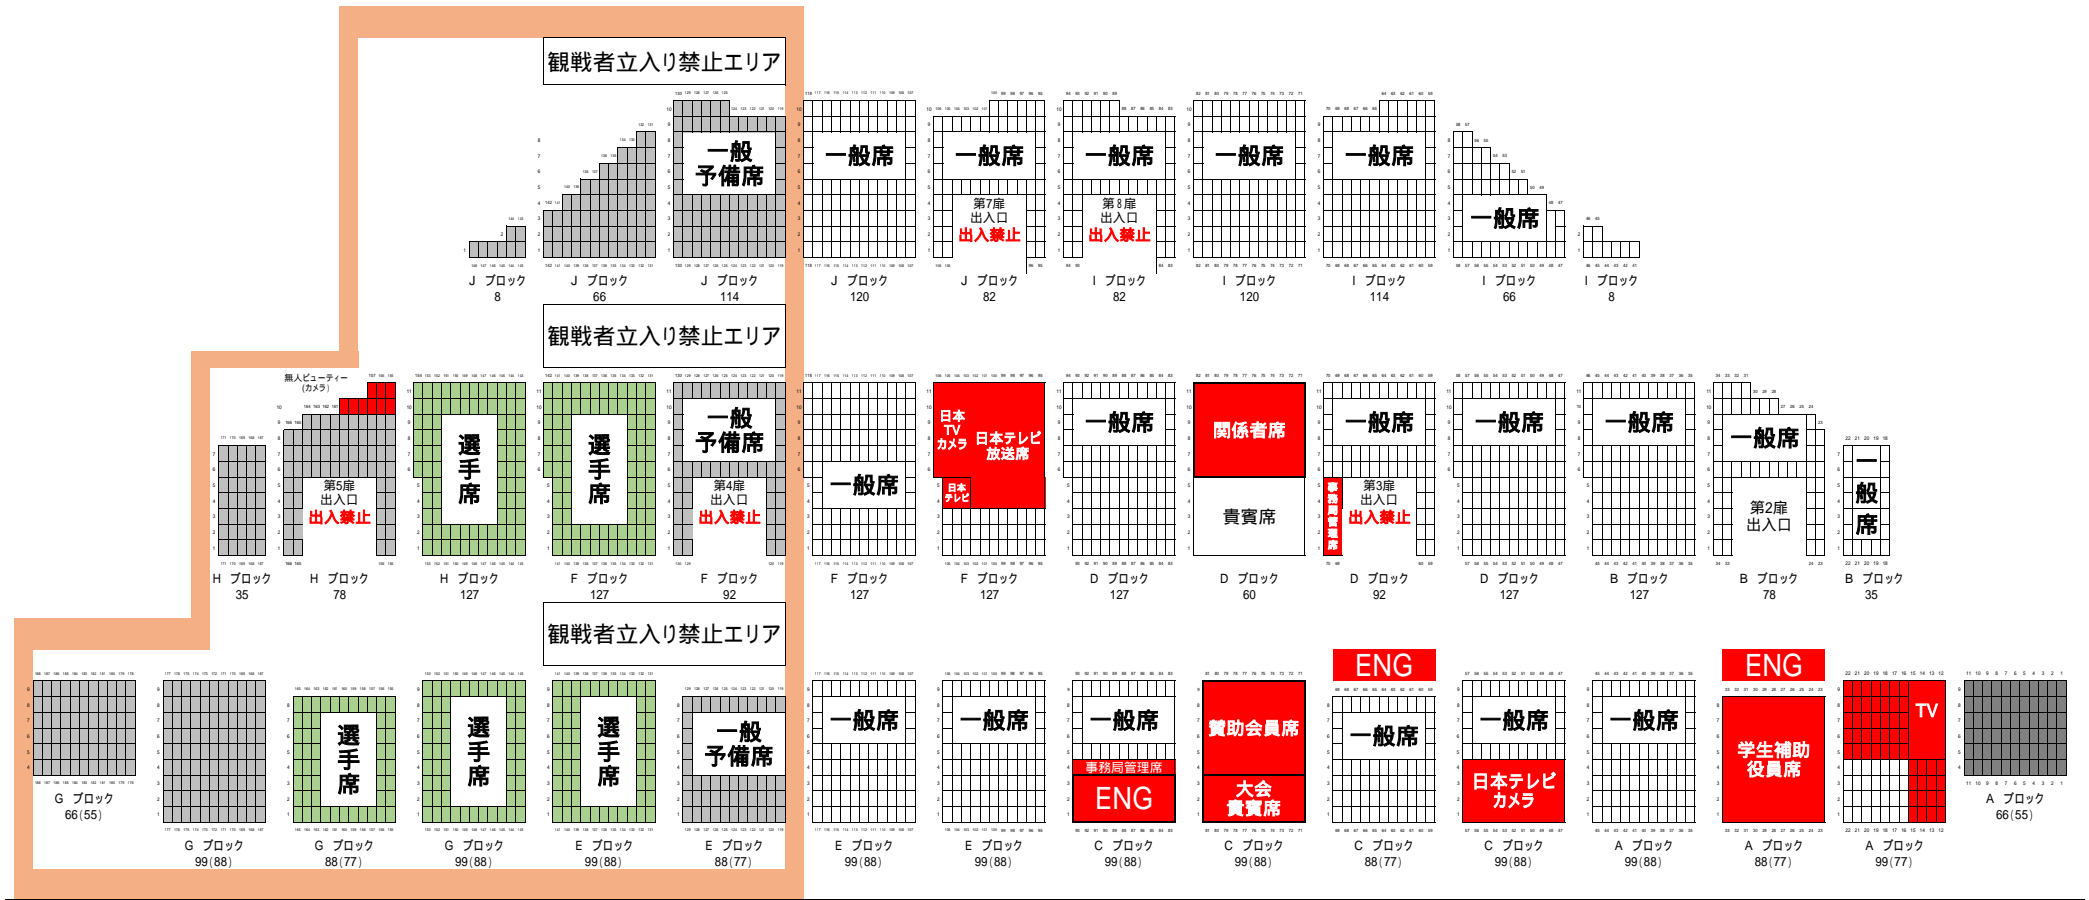

KOSUKE KITAJIMA CUP 2019

- 選手席 ( 枠内はADカードが必要です )
- 大会関係者席・協賛社席・撮影機材スペース