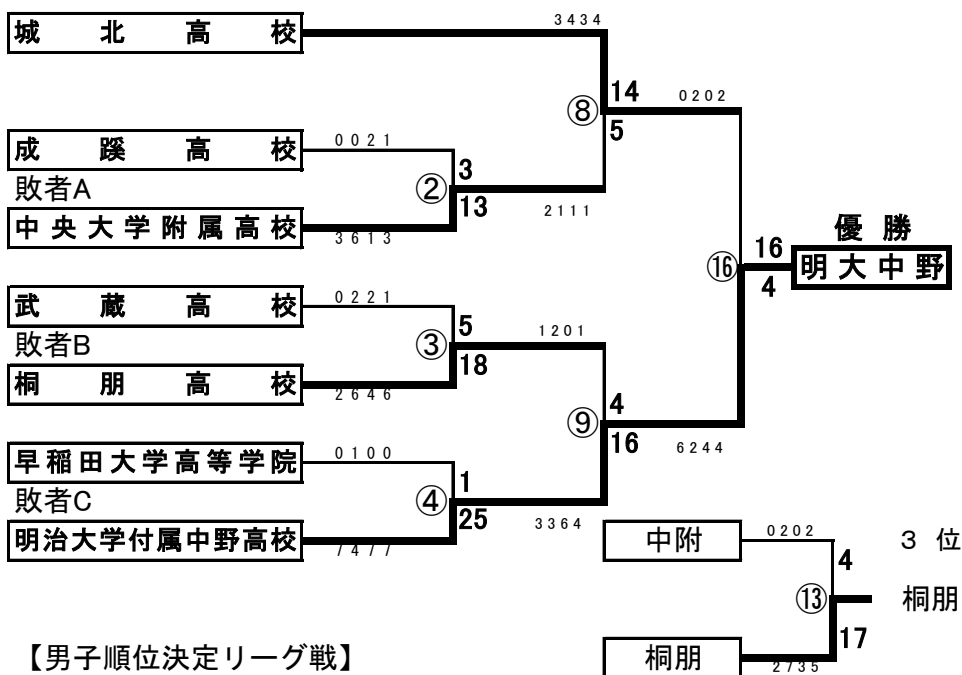

平成30年度東京都高等学水球大会
【男子トーナメント】

【男子順位決定リーグ戦】

	A: 成蹊	B: 武蔵	C: 早学
A: 成蹊		⑦ × 3-7	⑩ ○ 7-5
B: 武蔵	⑦ ○ 7-3		⑫ ○ 14-4
C: 早学	⑩ × 5-7	⑫ × 4-14	

【女子トーナメント】

会場：城北高校

試合開始時間		
8月28日(火)		
GN	時間	当番
①	9:30	③
②	10:15	①
③	11:00	②
④	11:45	⑥
⑤	12:30	④
⑥	13:15	⑤
⑦	14:00	⑨
⑧	14:45	⑦
⑨	15:30	⑧
8月29日(水)		
GN	時間	当番
⑩	9:30	⑪
⑪	10:15	⑩
⑫	11:30	⑬
⑬	12:15	⑫
⑭	13:00	⑯
⑮	13:45	⑭
⑯	14:30	⑮

平成30年度 男子結果

- 優勝 明治大学付属中野高校
- 2位 城北高校
- 3位 桐朋高校
- 4位 中央大学附属高校
- 5位 武蔵高校
- 6位 成蹊高校
- 7位 早稲田大学高等学院

平成30年度 女子結果

- 優勝 藤村女子高校
- 2位 中央大学附属高校
- 3位 成城学園高校
- 4位 吉祥女子高校
- 5位 都立清瀬高校