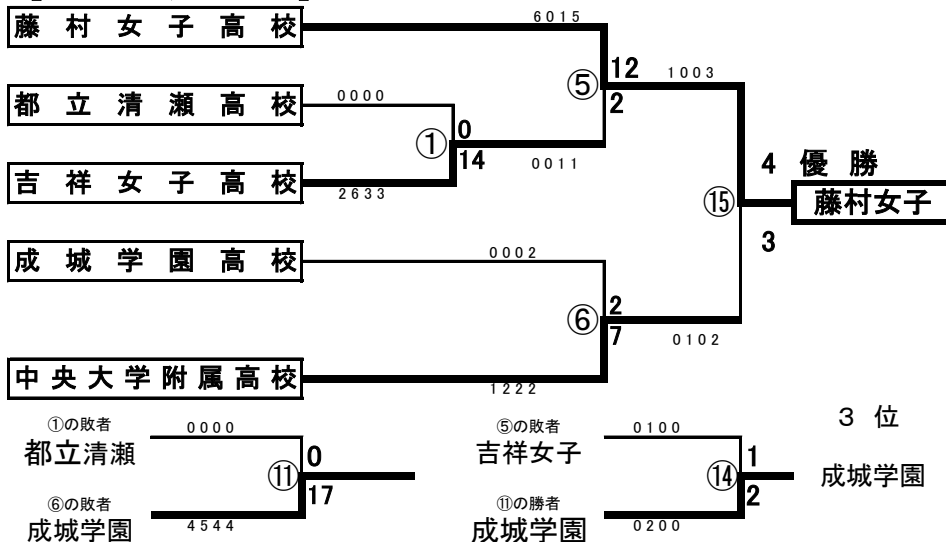

平成30年度東京都高等学水球大会
【男子トーナメント】

【男子順位決定リーグ戦】

	A: 成蹊	B: 武蔵	C: 早学
A: 成蹊		⑦ × 3-7	⑩ ○ 7-5
B: 武蔵	⑦ ○ 7-3		⑫ ○ 14-4
C: 早学	⑩ × 5-7	⑫ × 4-14	

【女子トーナメント】

会場：城北高校

試合開始時間		
8月28日(火)		
GN	時間	当番
①	9:30	③
②	10:15	①
③	11:00	②
④	11:45	⑥
⑤	12:30	④
⑥	13:15	⑤
⑦	14:00	⑨
⑧	14:45	⑦
⑨	15:30	⑧
8月29日(水)		
GN	時間	当番
⑩	9:30	⑪
⑪	10:15	⑩
⑫	11:30	⑬
⑬	12:15	⑫
⑭	13:00	⑯
⑮	13:45	⑭
⑯	14:30	⑮