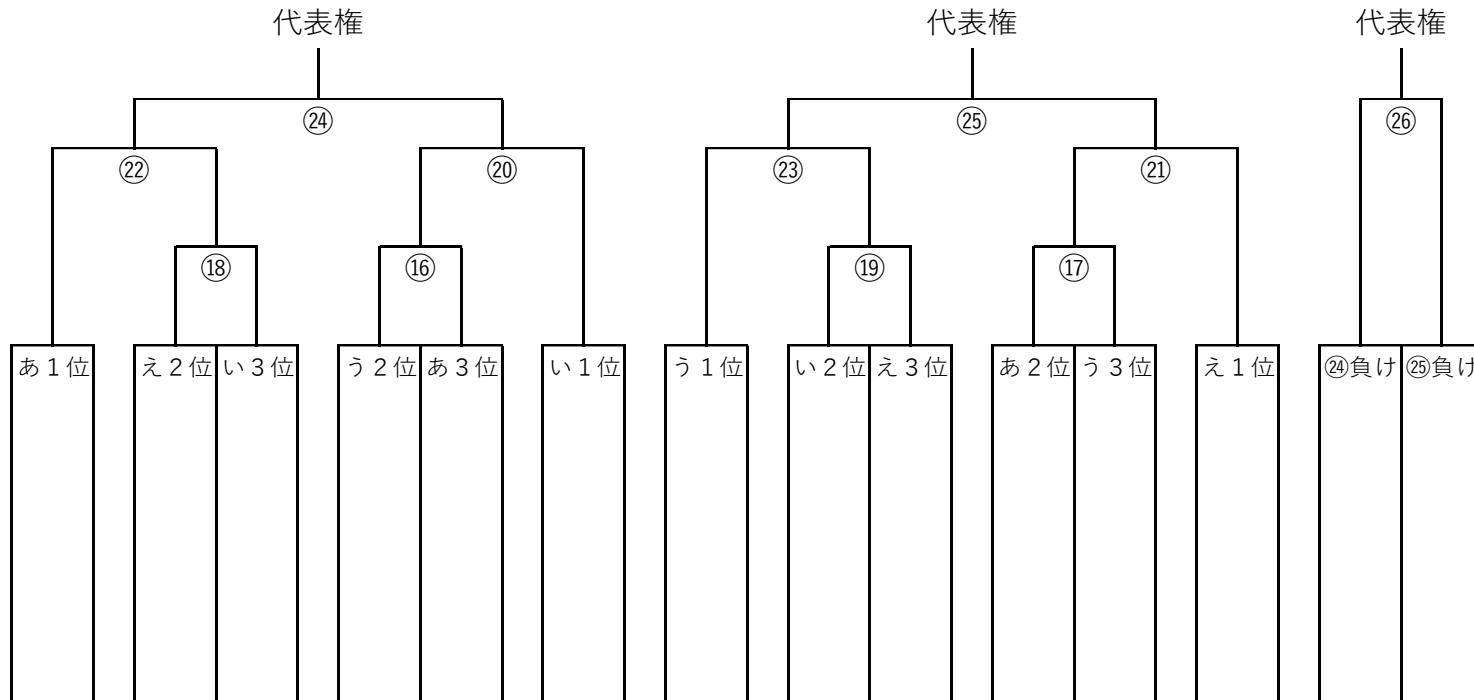

A区分（12歳以下男女の部） 13チーム⇒3チーム

予選<あ>リーグ	山梨水球倶楽部	サギヌマスミング	横浜サクラ	勝敗	勝ち点	順位
H1	山梨水球倶楽部	①	⑥			
H2	サギヌマスミングクラブ		⑪			
H3	横浜サクラスミングスクール					

予選<い>リーグ	幕張ウォーターポロクラブ	与野水球	東京クラブ	勝敗	勝ち点	順位
S1	幕張ウォーターポロクラブ	②	⑦			
S2	与野水球クラブ		⑫			
S3	東京クラブ					

<競技方法>

- 競技時間は全試合4分×2ピリオドとする。ただし、6点差がついた時点でランニングタイムを止めずに競技を行う。
- トーナメント戦において、最終ピリオド終了時に同点の場合はペナルティシュート戦（5名）で勝敗を決する。

<代表決定方法>

- ① 4ブロックによるリーグ戦を行う。
  - ② その後、各ブロック1～3位による代表決定トーナメントを行う。
- ※対戦済みの場合は、その結果を生かし、試合を省略する。